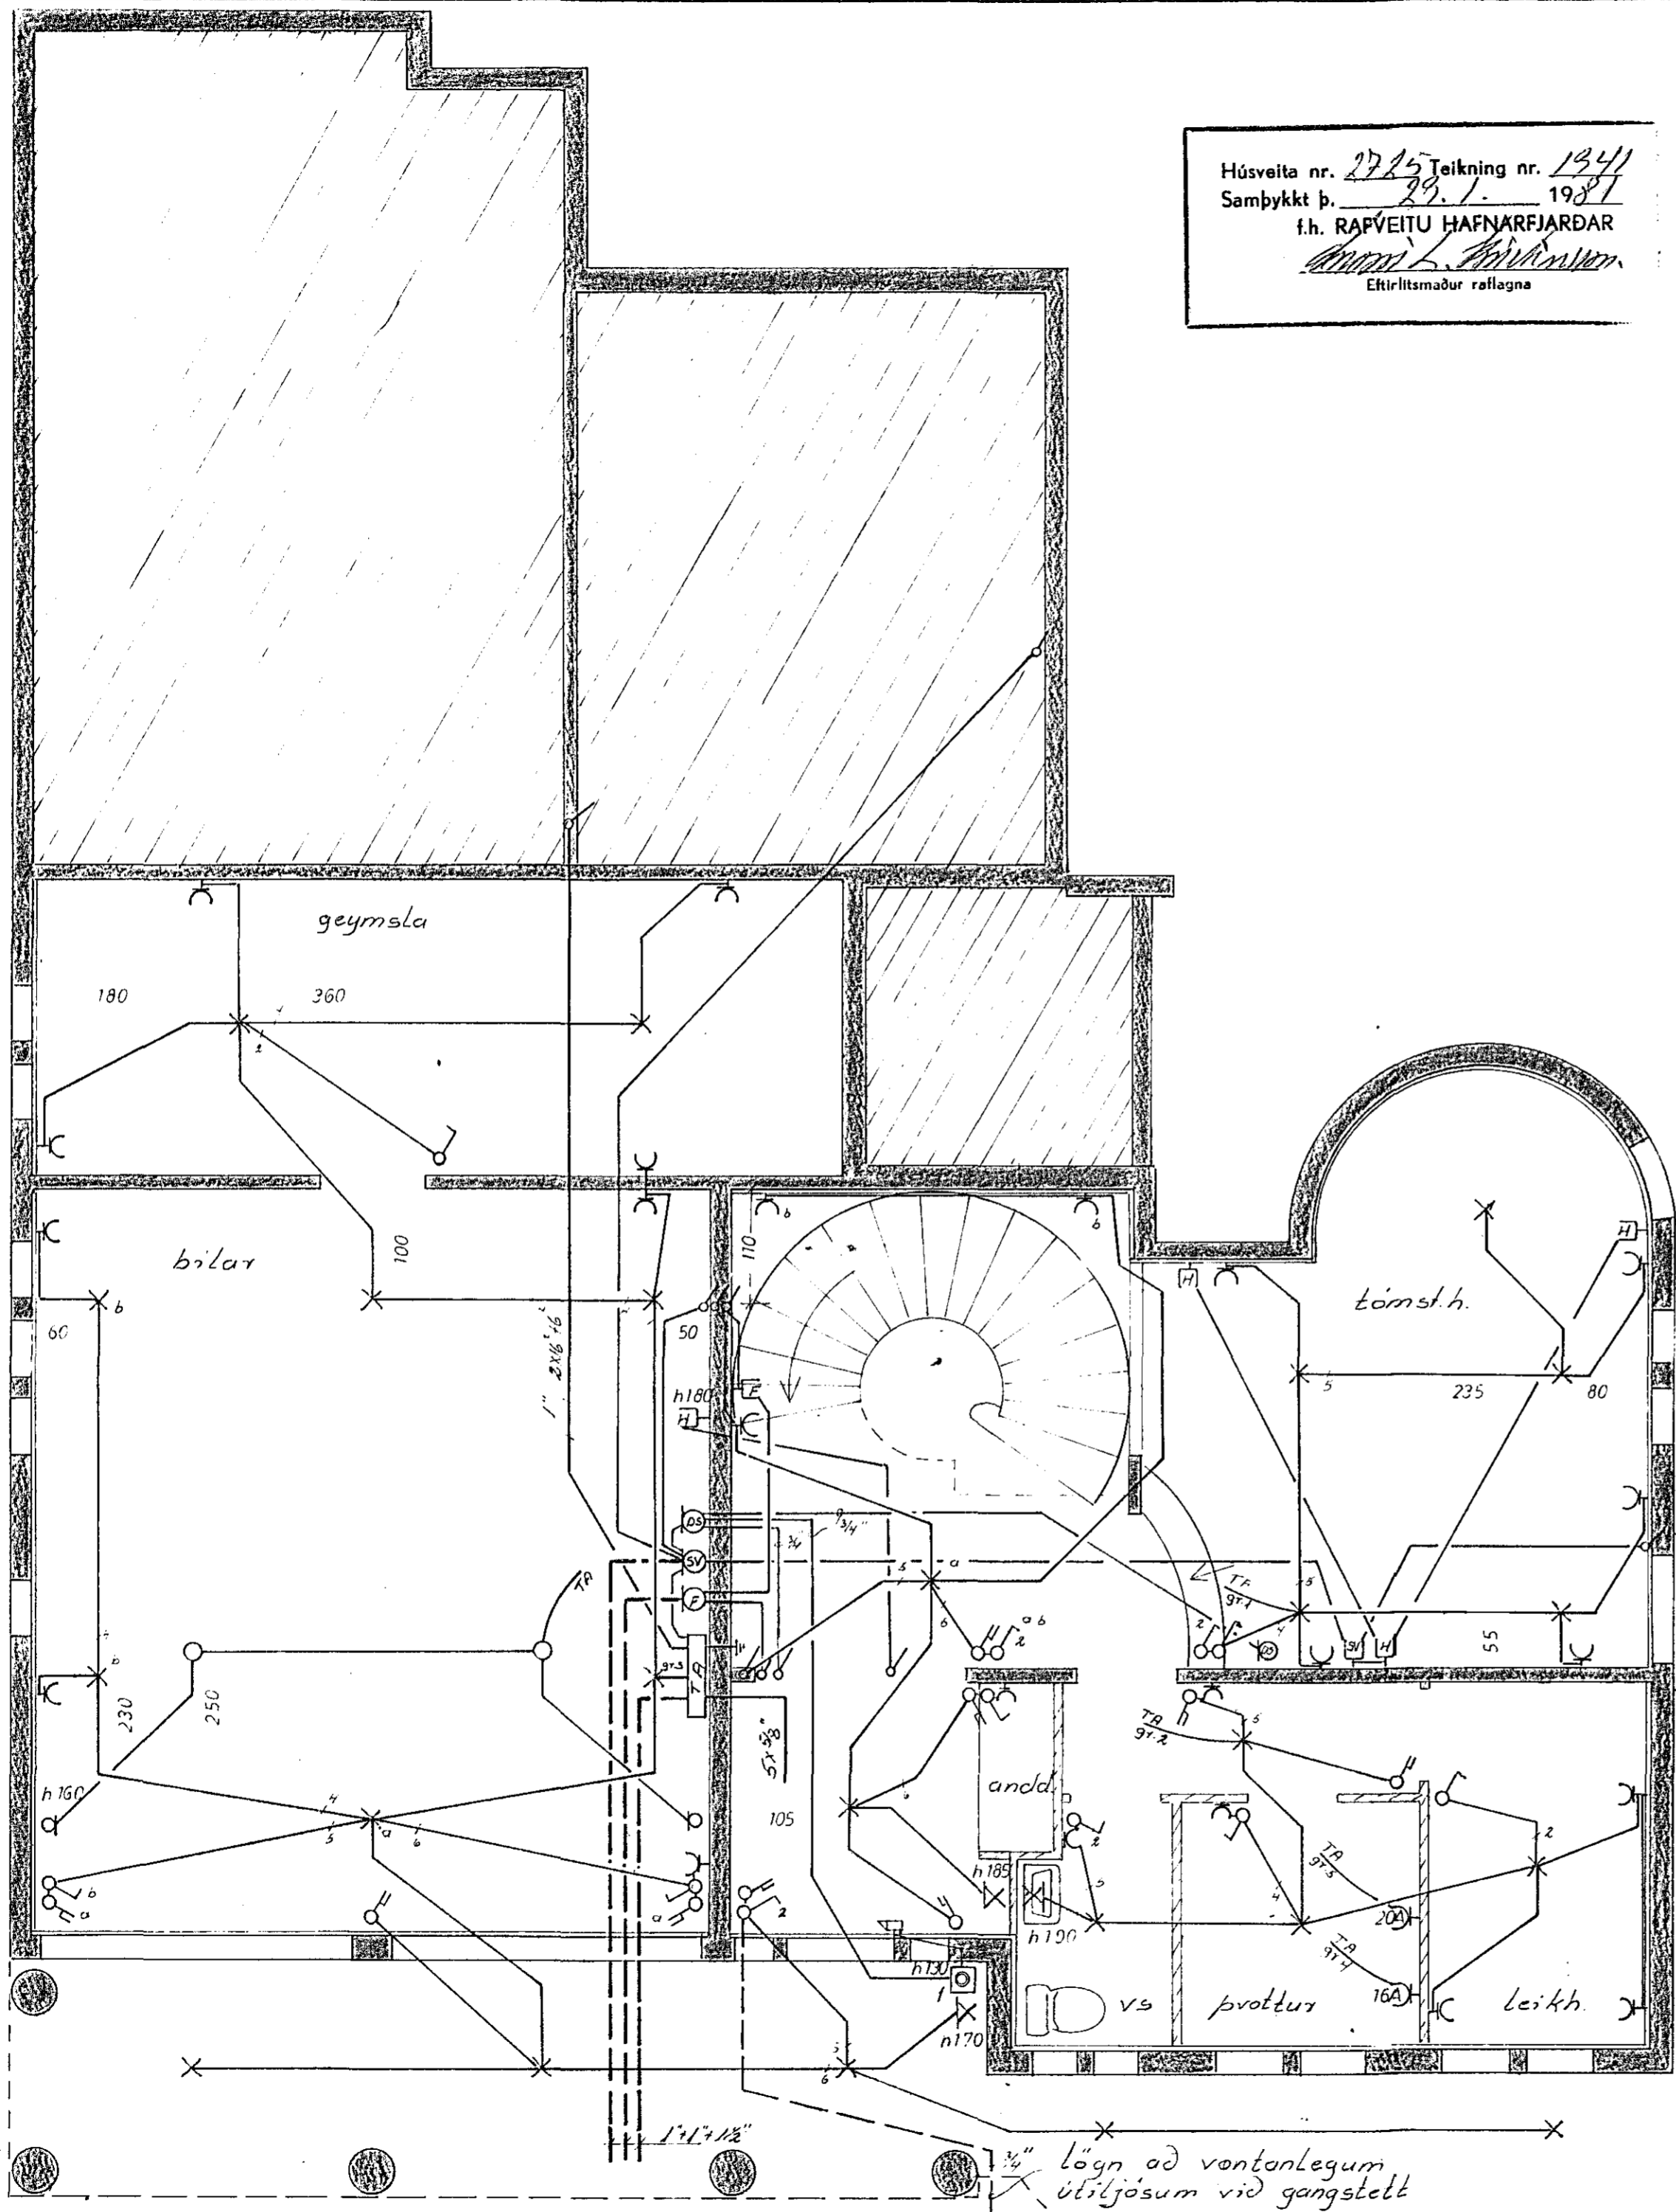

afstöðumynd
 1:500

1941

FJÓLUHVAMMUR 6		
raflögn	verk 8011	no 1/4
kjallari afstöðumynd	mál 1:500	days sept'80
		hannað 661
GUÐMUNDUR GEIR JÓNSSON		MTEI

lagn að vortanlegum
 útljósnum við gangstétt