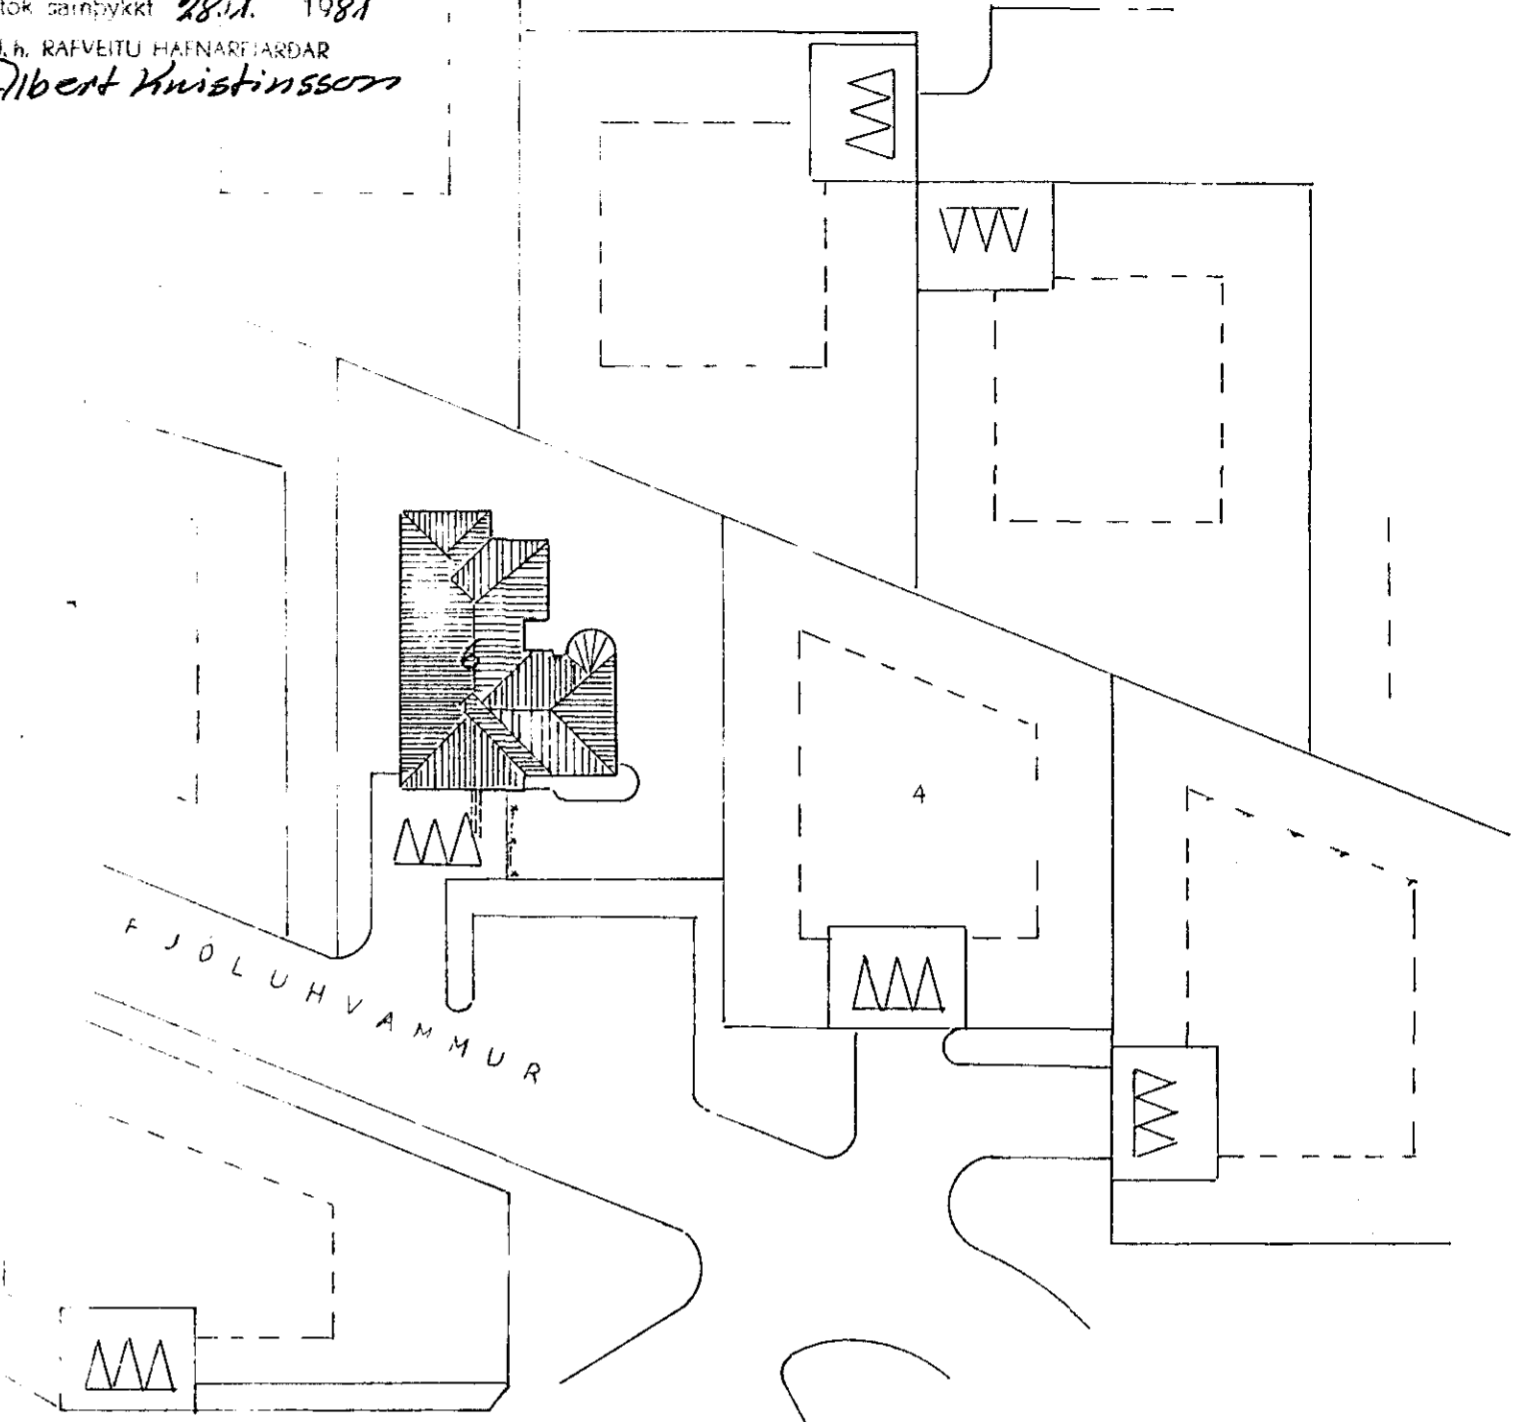

afstöðumynd
 1:500

1941

FJÓLUHVAMMUR 6		
raflögn	verk 8011	no 1/4
kjallari afstöðumynd	mál 1:500	days sept'80
		hannað 661
GUÐMUNDUR GEIR JÓNSSON		MTEI

lagn að vortanlegum
 útljósnum við gangstétt