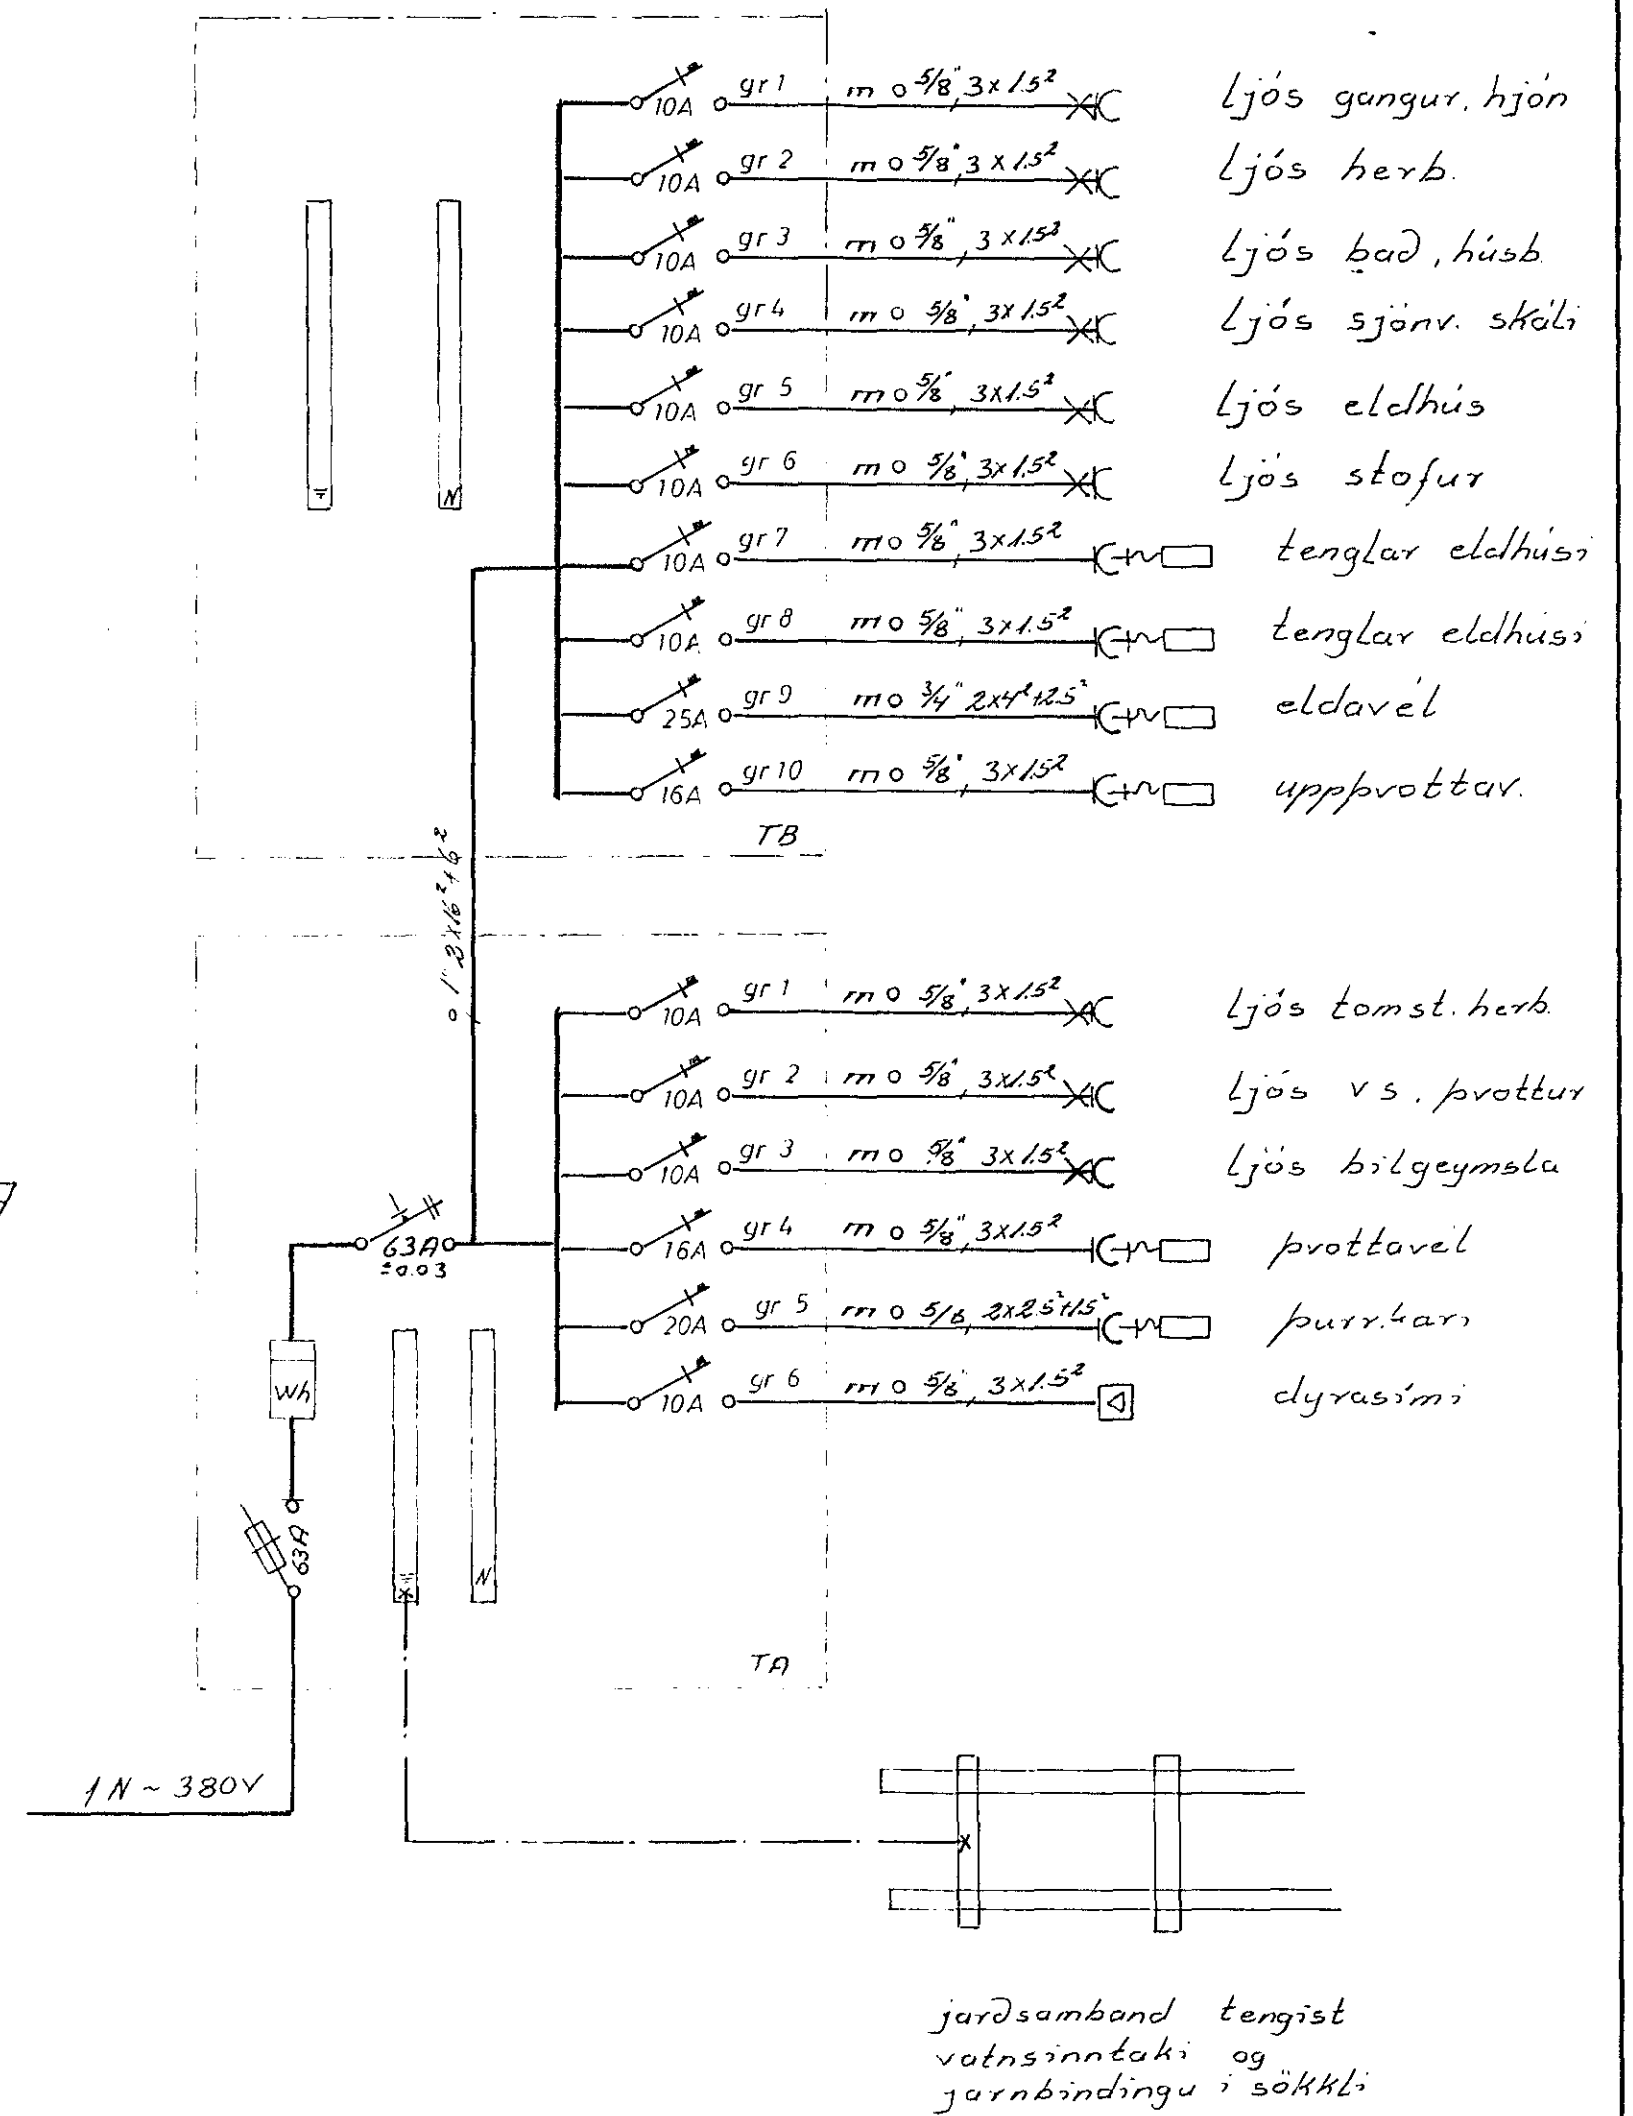

snid a-a

einlinumynd

FJOLUHVAMUR		
raflögn	verk 8011	no 4/4
snid einlinumynd	nal 1 50	dags sept '80
		hannac 663
GUDMUNDUR GEIR JONSSON MTFI		