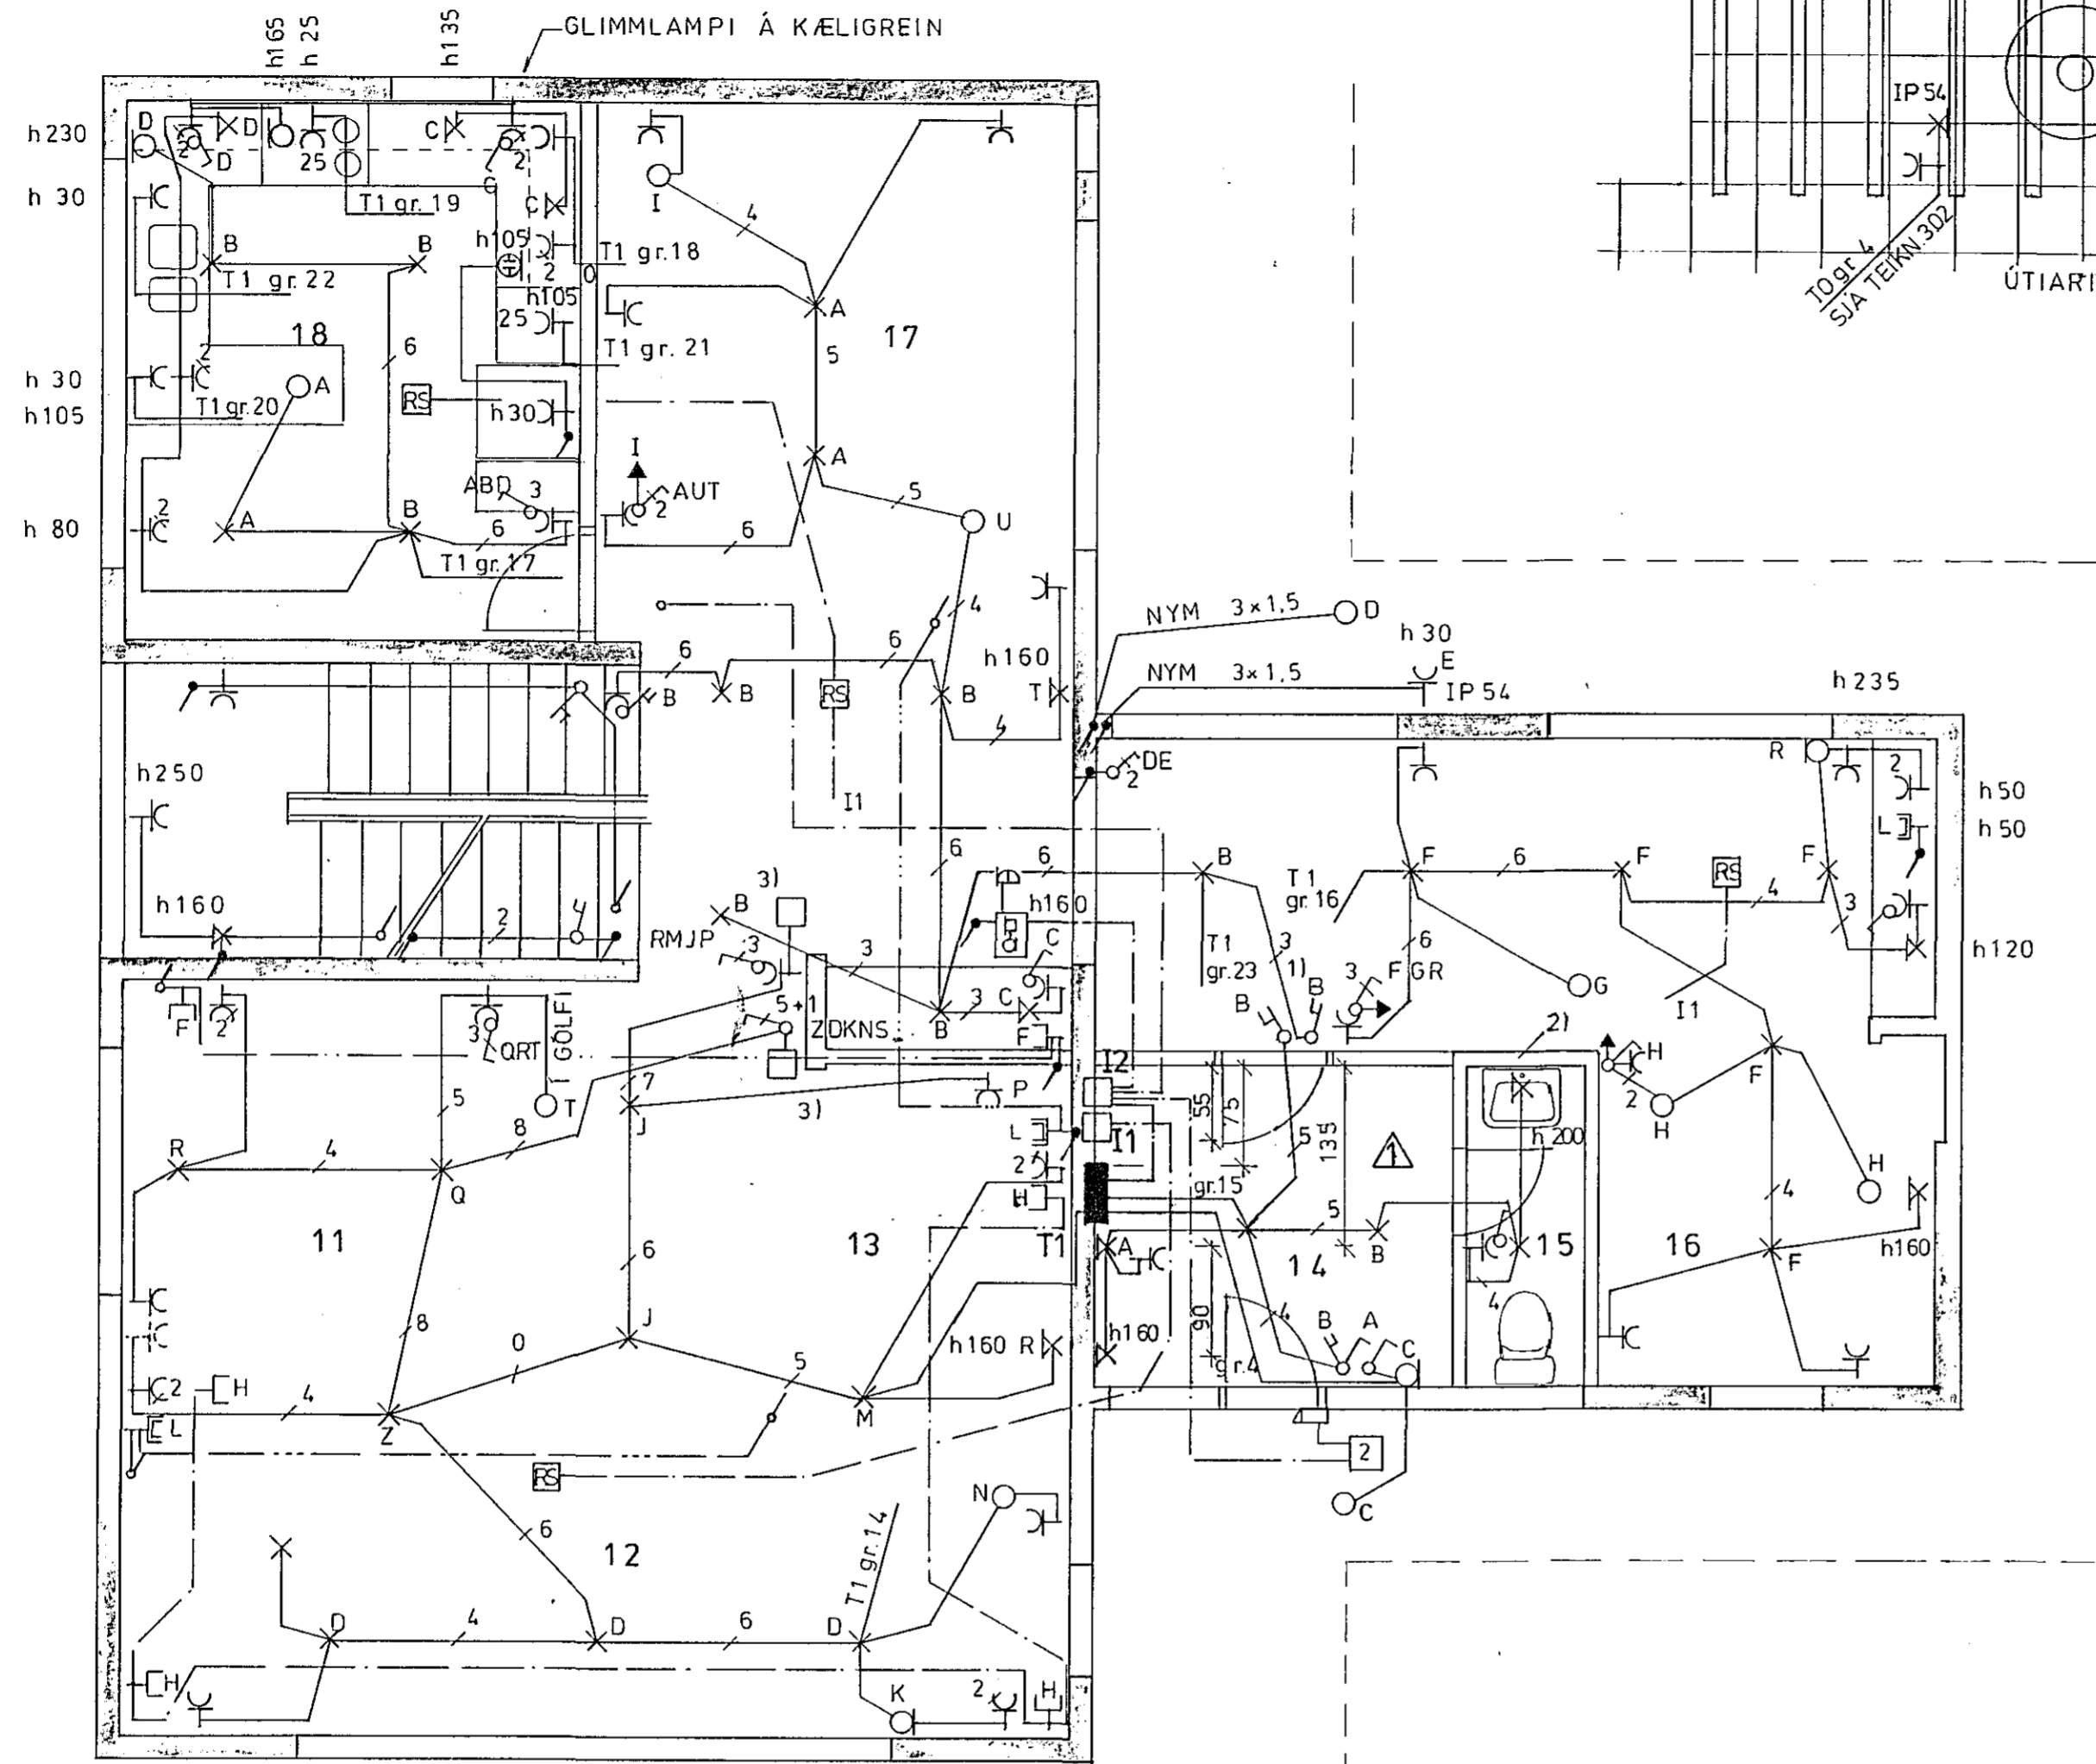

1. HÆÐ, GRUNNMYND 1:50

SKÝRINGAR

HÆÐ TENGLA 15 cm  
 HÆÐ ROFA 100 cm  
 HÆÐ MIÐUÐ VIÐ FULLFRÁGENGIN GÓLF  
 PÍPUR ÁÆTLADAR 5/8" PLAST OG VÍR 3x1,5<sup>2</sup>  
 MÁLSTRAUMUR ROFA OG TENGLA 10 A  
 ÖLL MÁL ERU Í cm.