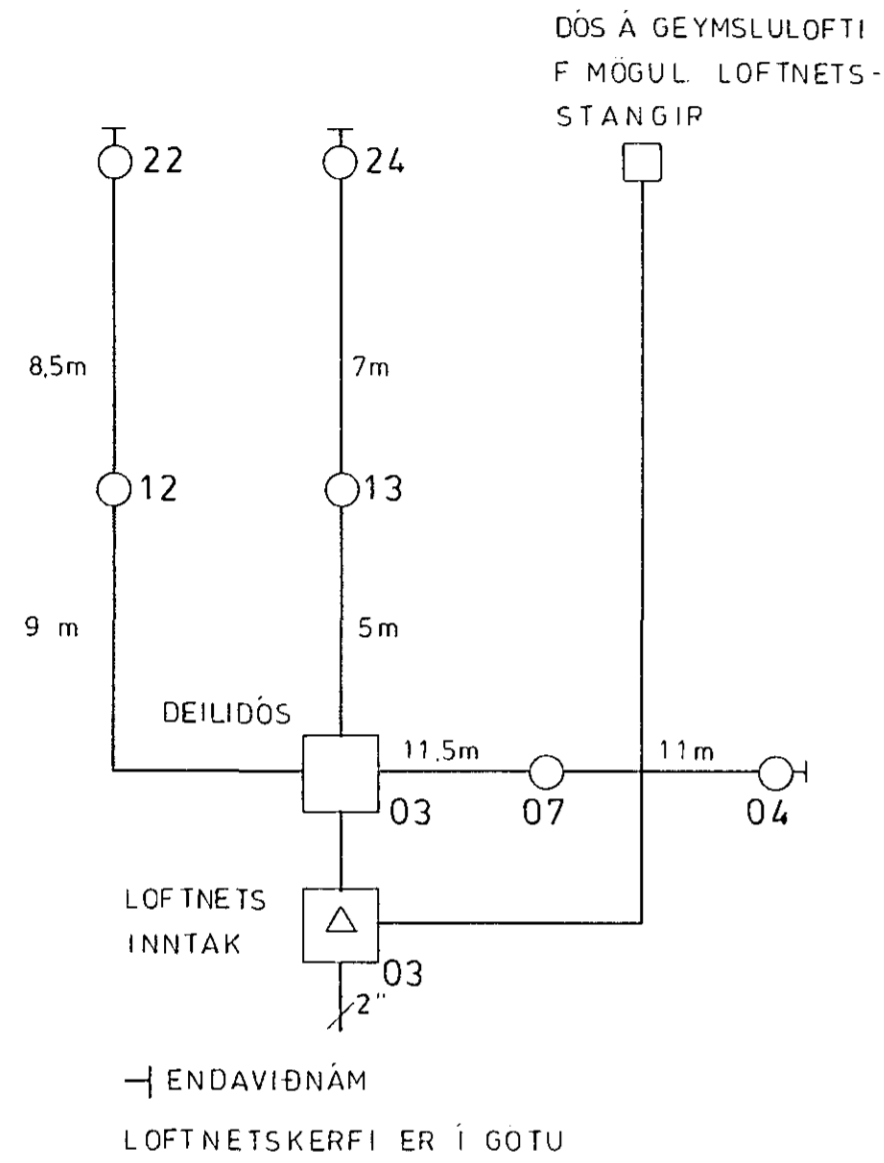

LOFTNETSKERFI

SÍMAKERFI

DYRASÍMAKERFI

REYKSKYNNJARA KERFI

HÁTALARAKERFI

				VERKFRÆDISTOFA SIGURDAR THORODDSEN hf. VERKFRÆDIRÁDGJAFAR FRV				TRYGGVI ÓLAFSSON						
				105 Reykjavík, Ármúli 4 Sími: (91) 8 44 99 Fjarríti: 2040 vst is 600 Akureyri, Glerárgata 36 Sími: (96) 2 25 43 310 Borgarnes, Berugata 12 Sími: (93) 73 17 400 Ísafjörður, Fjarðarstræti 11 Sími: (94) 37 08				HÁIHVAMMUR 13, HAFNARFIRÐI RAFLAGNIR VEIKSTRAUMSKERFI						
Teikn.nr.	Tilvísun á teikningu	Br.	Dags.	Eðli breytingar	Br.	Yf.	Samb.	Hannað VP	Teiknað E.R.S	Yfirlarað J.E.	Sambykkt <i>Ólafsson</i>	Dagsetning FEB. 1980	Verk nr 79.079	Teikn nr 3.06