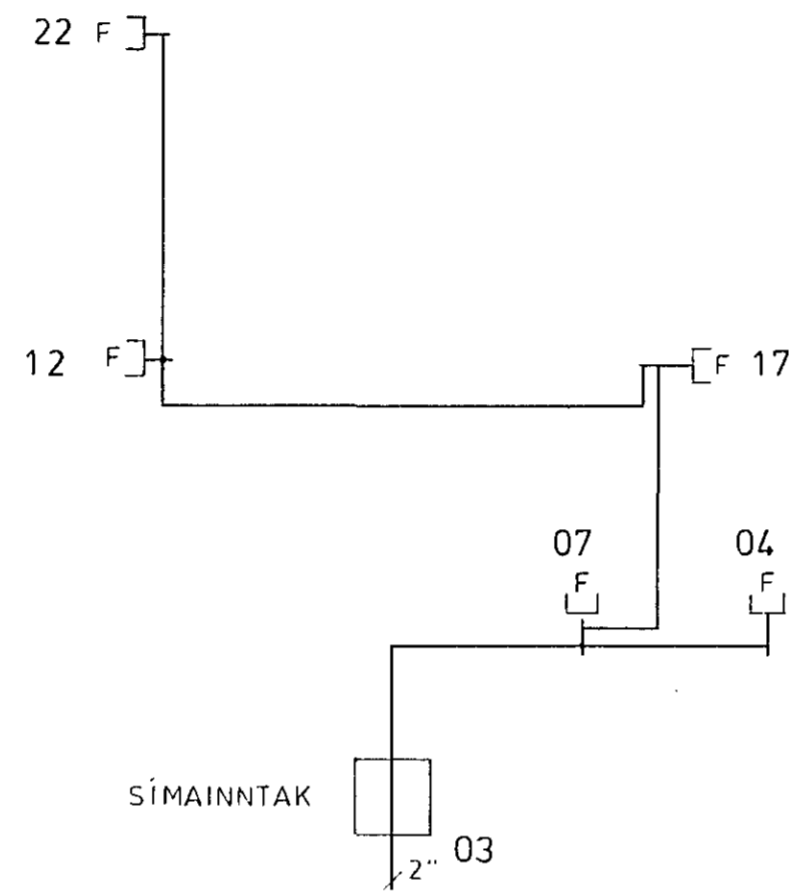

LOFTNETSKERFI

SÍMAKERFI

DYRASÍMAKERFI

REYKSKYNNJARA KERFI

HÁTALARAKERFI

				VERKFRÆDISTOFA SIGURDAR THORODDSEN hf. VERKFRÆDIRÁDGJAFAR FRV				TRYGGVI ÓLAFSSON						
				105 Reykjavík, Ármúli 4 Sími: (91) 8 44 99 Fjarríti: 2040 vst is 600 Akureyri, Glerárgata 36 Sími: (96) 2 25 43 310 Borgarnes, Berugata 12 Sími: (93) 73 17 400 Ísafjörður, Fjarðarstræti 11 Sími: (94) 37 08				HÁIHVAMMUR 13, HAFNARFIRÐI RAFLAGNIR VEIKSTRAUMSKERFI						
Teikn.nr.	Tilvísun á teikningu	Br.	Dags.	Eðli breytingar	Br.	Yf.	Samb.	Hannað VP	Teiknað E.R.S	Yfirlarað J.E.	Sambykkt <i>Ólafsson</i>	Dagsetning FEB. 1980	Verk nr 79.079	Teikn nr 3.06