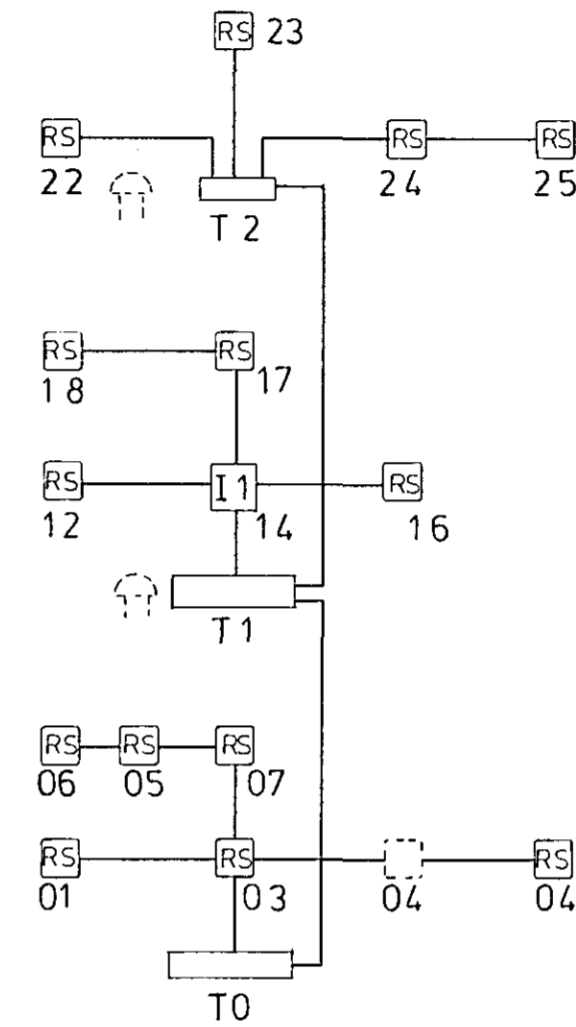

LOFTNETSKERFI

SÍMAKERFI

DYRASÍMAKERFI

REYKSKYNNJARA KERFI

HÁTALARAKERFI

				VERKFRÆDISTOFA SIGURDAR THORODDSEN hf. VERKFRÆDIRÁDGJAFAR FRV				TRYGGVI ÓLAFSSON						
				105 Reykjavík, Ármúli 4 Sími: (91) 8 44 99 Fjarríti: 2040 vst is 600 Akureyri, Glerárgata 36 Sími: (96) 2 25 43 310 Borgarnes, Berugata 12 Sími: (93) 73 17 400 Ísafjörður, Fjarðarstræti 11 Sími: (94) 37 08				HÁIHVAMMUR 13, HAFNARFIRÐI RAFLAGNIR VEIKSTRAUMSKERFI						
Teikn.nr.	Tilvísun á teikningu	Br.	Dags.	Eðli breytingar	Br.	Yf.	Samb.	Hannað VP	Teiknað E.R.S	Yfirlarað J.E.	Sambykkt <i>Ólafsson</i>	Dagsetning FEB. 1980	Verk nr 79.079	Teikn nr 3.06