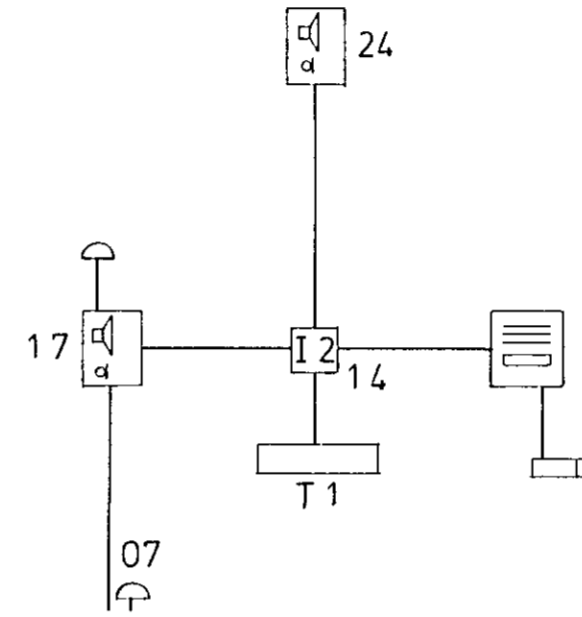

LOFTNETSKERFI

SÍMAKERFI

DYRASÍMAKERFI

REYKSKYNNJARA KERFI

HÁTALARAKERFI

				VERKFRÆDISTOFA SIGURDAR THORODDSEN hf. VERKFRÆDIRÁDGJAFAR FRV				TRYGGVI ÓLAFSSON						
				105 Reykjavík, Ármúli 4 Sími: (91) 8 44 99 Fjarríti: 2040 vst is 600 Akureyri, Glerárgata 36 Sími: (96) 2 25 43 310 Borgarnes, Berugata 12 Sími: (93) 73 17 400 Ísafjörður, Fjarðarstræti 11 Sími: (94) 37 08				HÁIHVAMMUR 13, HAFNARFIRÐI RAFLAGNIR VEIKSTRAUMSKERFI						
Teikn.nr.	Tilvísun á teikningu	Br.	Dags.	Eðli breytingar	Br.	Yf.	Samb.	Hannað VP	Teiknað E.R.S	Yfirlarað J.E.	Sambykkt <i>Ólafsson</i>	Dagsetning FEB. 1980	Verk nr 79.079	Teikn nr 3.06