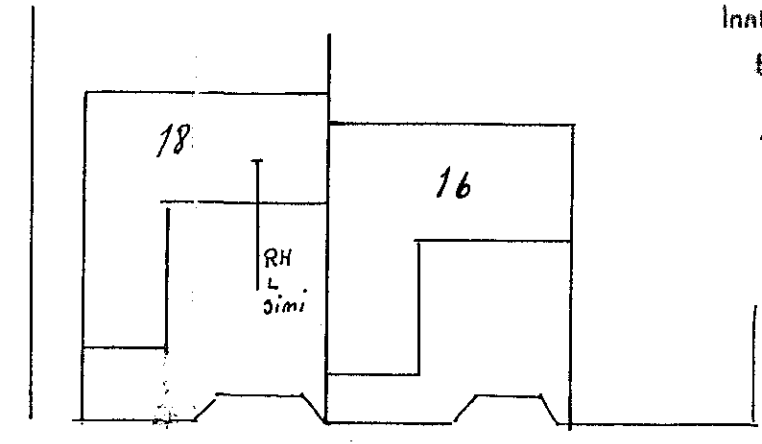

VÍLAUSTUHVAMMAR