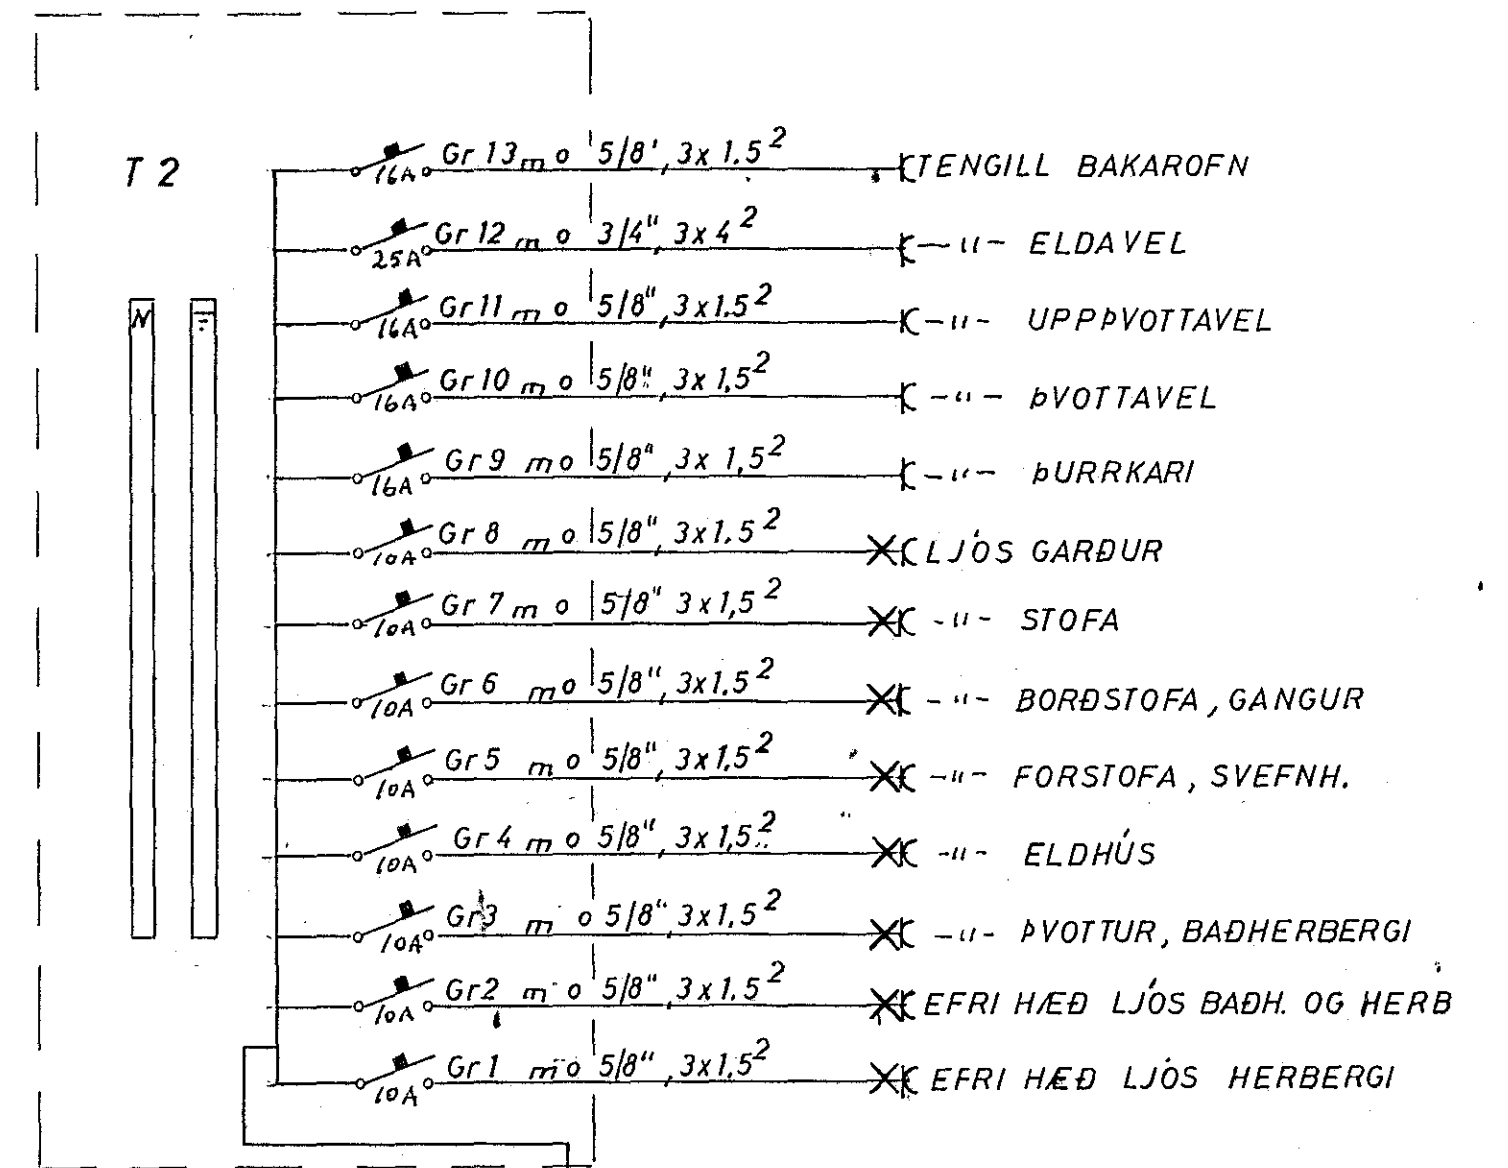

MKV. 1:100

KLAUSTURHVAMMUR 22 HAFNARFIRÐI		
RAFLÖGN	KVARDI	BLAÐ 2 AF 2
GRUNNMYND EFRI HÆÐ 1:50	1:50	DAGS JÚNI 81
EINLÍNUMYND	1:100	
ÞVERSNIÐ 1:100	8002	TEIKNAD P.G.H.
		BREYTING
JÓN G. HERMANSSON F.T.E.I.		s. 91 54160