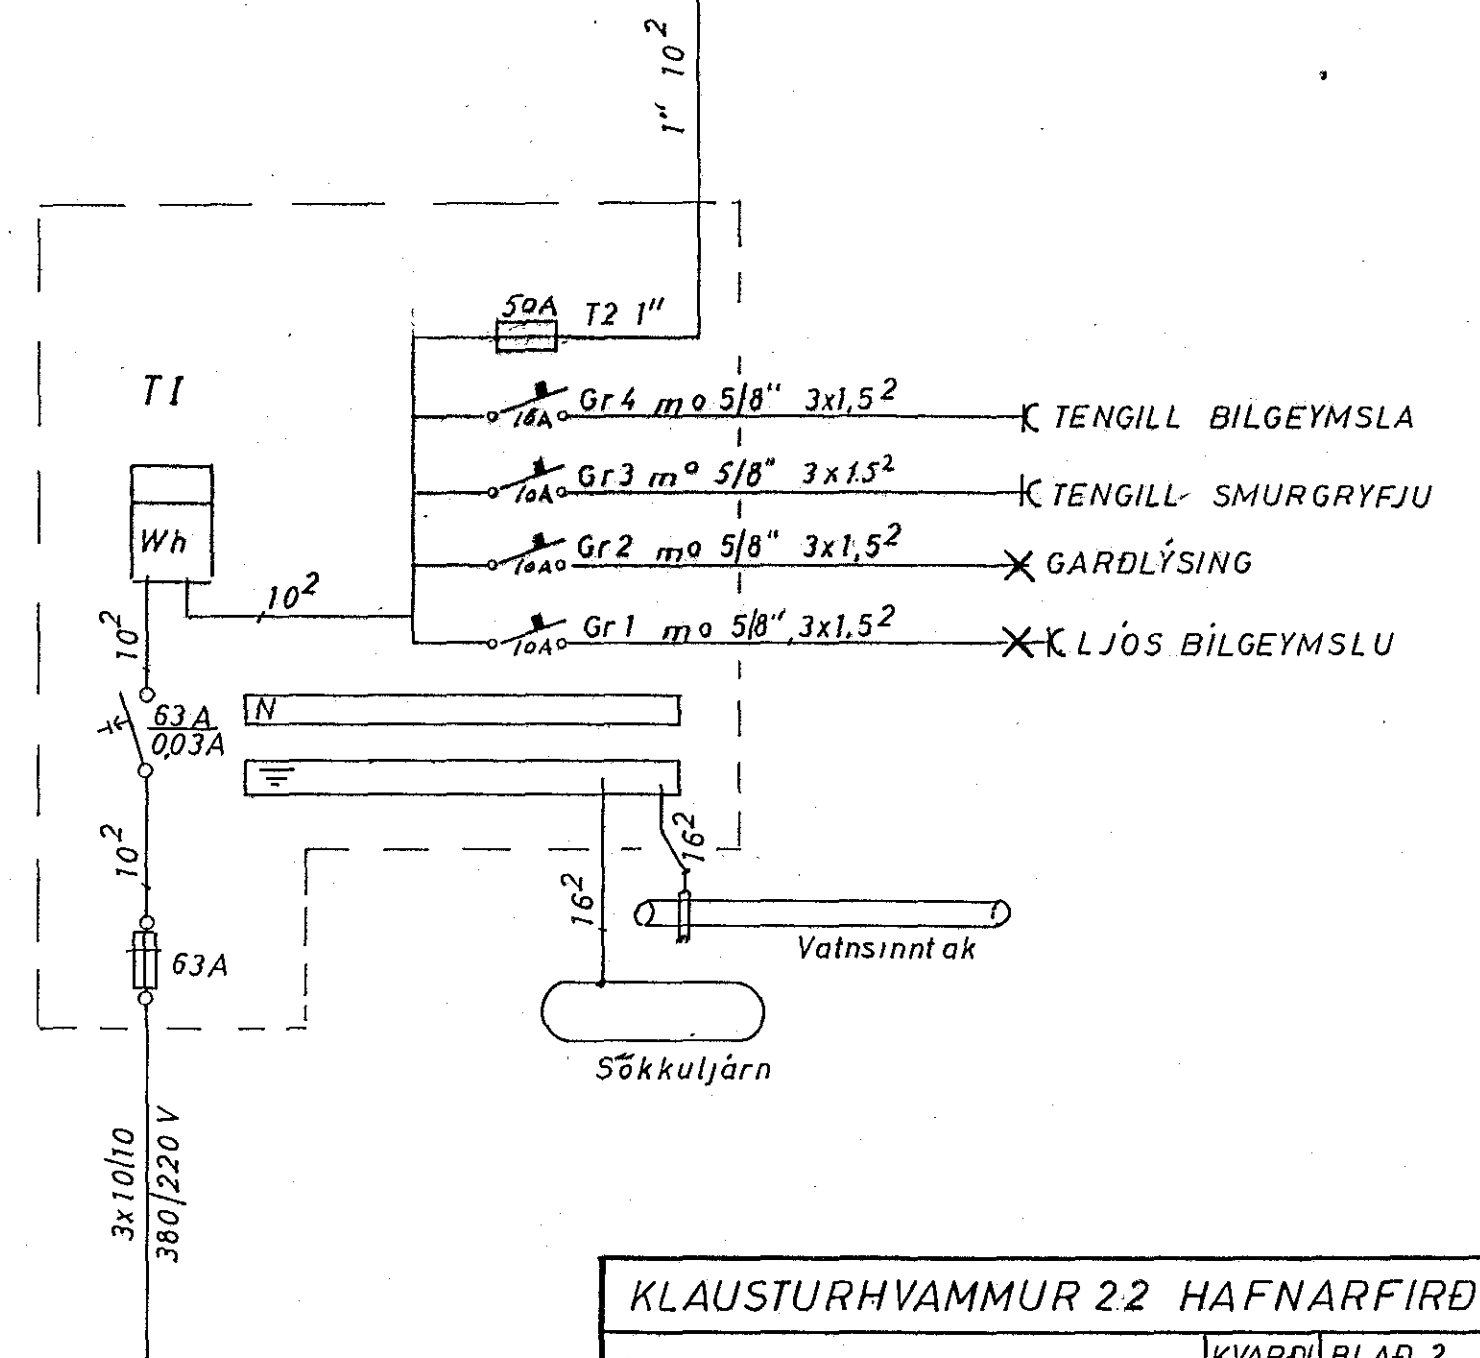

MKV. 1:100

KLAUSTURHVAMMUR 22 HAFNARFIRÐI		
RAFLÖGN	KVARDI	BLAÐ 2 AF 2
GRUNNMYND EFRI HÆÐ 1:50	1:50	DAGS JÚNI 81
EINLÍNUMYND	1:100	
ÞVERSNIÐ 1:100	8002	TEIKNAD P.G.H.
		BREYTING
JÓN G. HERMANSSON F.T.E.I.		s. 91 54160