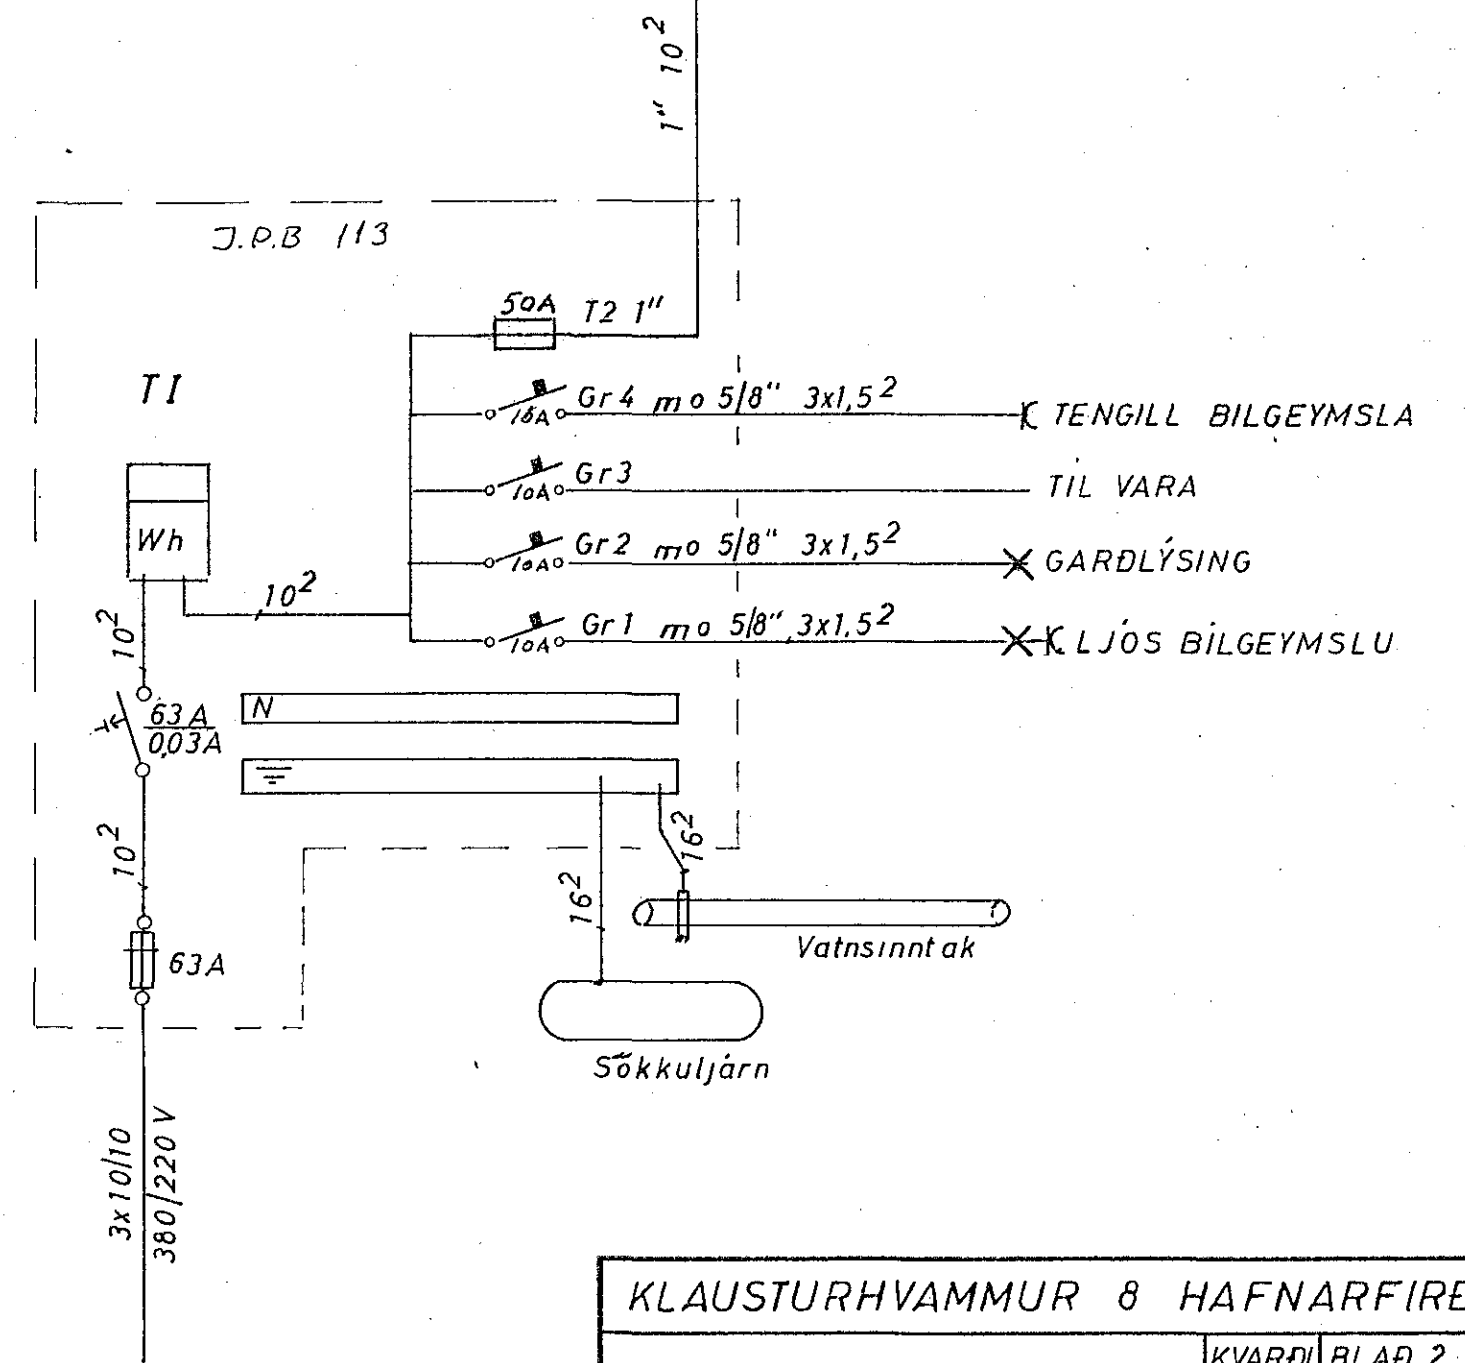

MKV. 1:100

KLAUSTURHVAMMUR 8 HAFNARFIRÐI

RAFLÖGN
GRUNNMYND EFRI HÆÐ 1:50
EINLÍNUMYND
ÞVERSNIÐ 1:100

KVARDI
1:50
1:100
VERK
0002

BLAD 2 AF 2
DAGS ÁGÚST 80
TEIKNAD F.G.H.
BREYTING