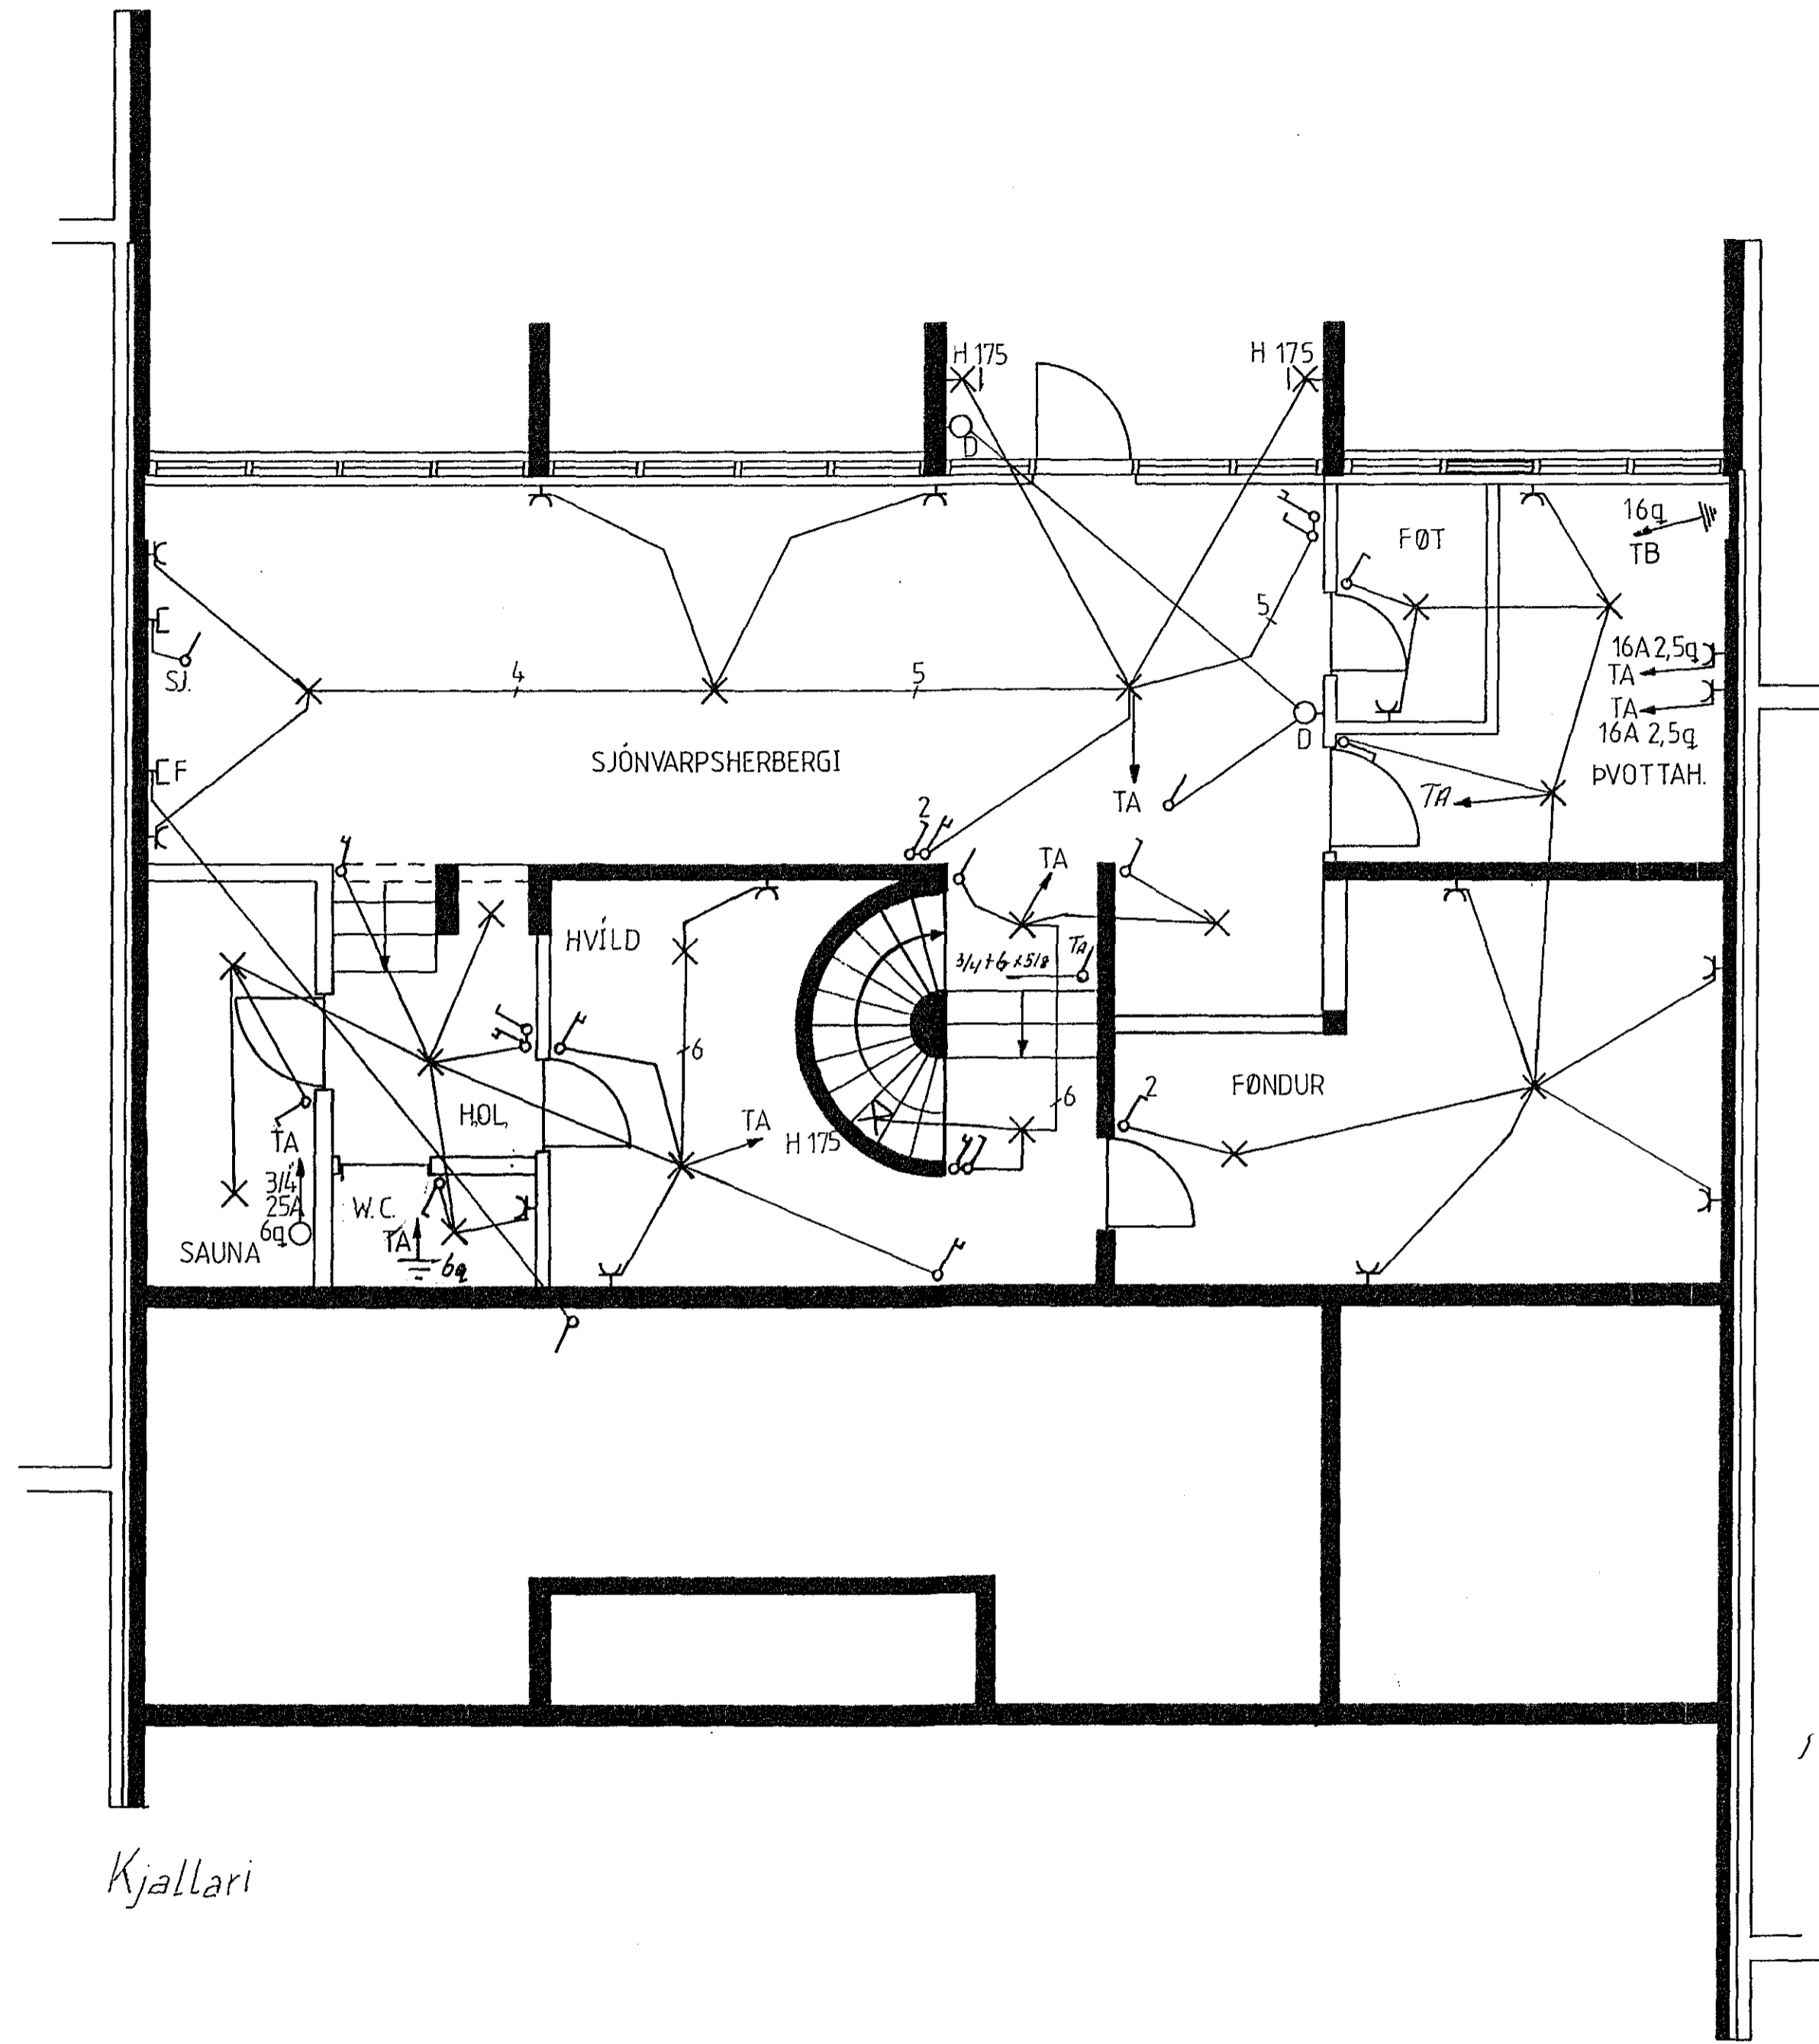

Húsvéita nr. 2698 Teikning nr. 1913  
 Samþykkt þ. 30.10.1980  
 f.h. RAÐVEITU HAÐNARÞJÁRDAR  
*Fluss Gunnarsson*  
 Eltriltsmeður rullugna

HEMÖF 29.10.1980  
 f.h. RAÐVEITU HAÐNARÞJÁRDAR  
 Byggingartekn. samþ. 2/9. 80  
 Sýmannsátt.  
 Albert Kristjánsson