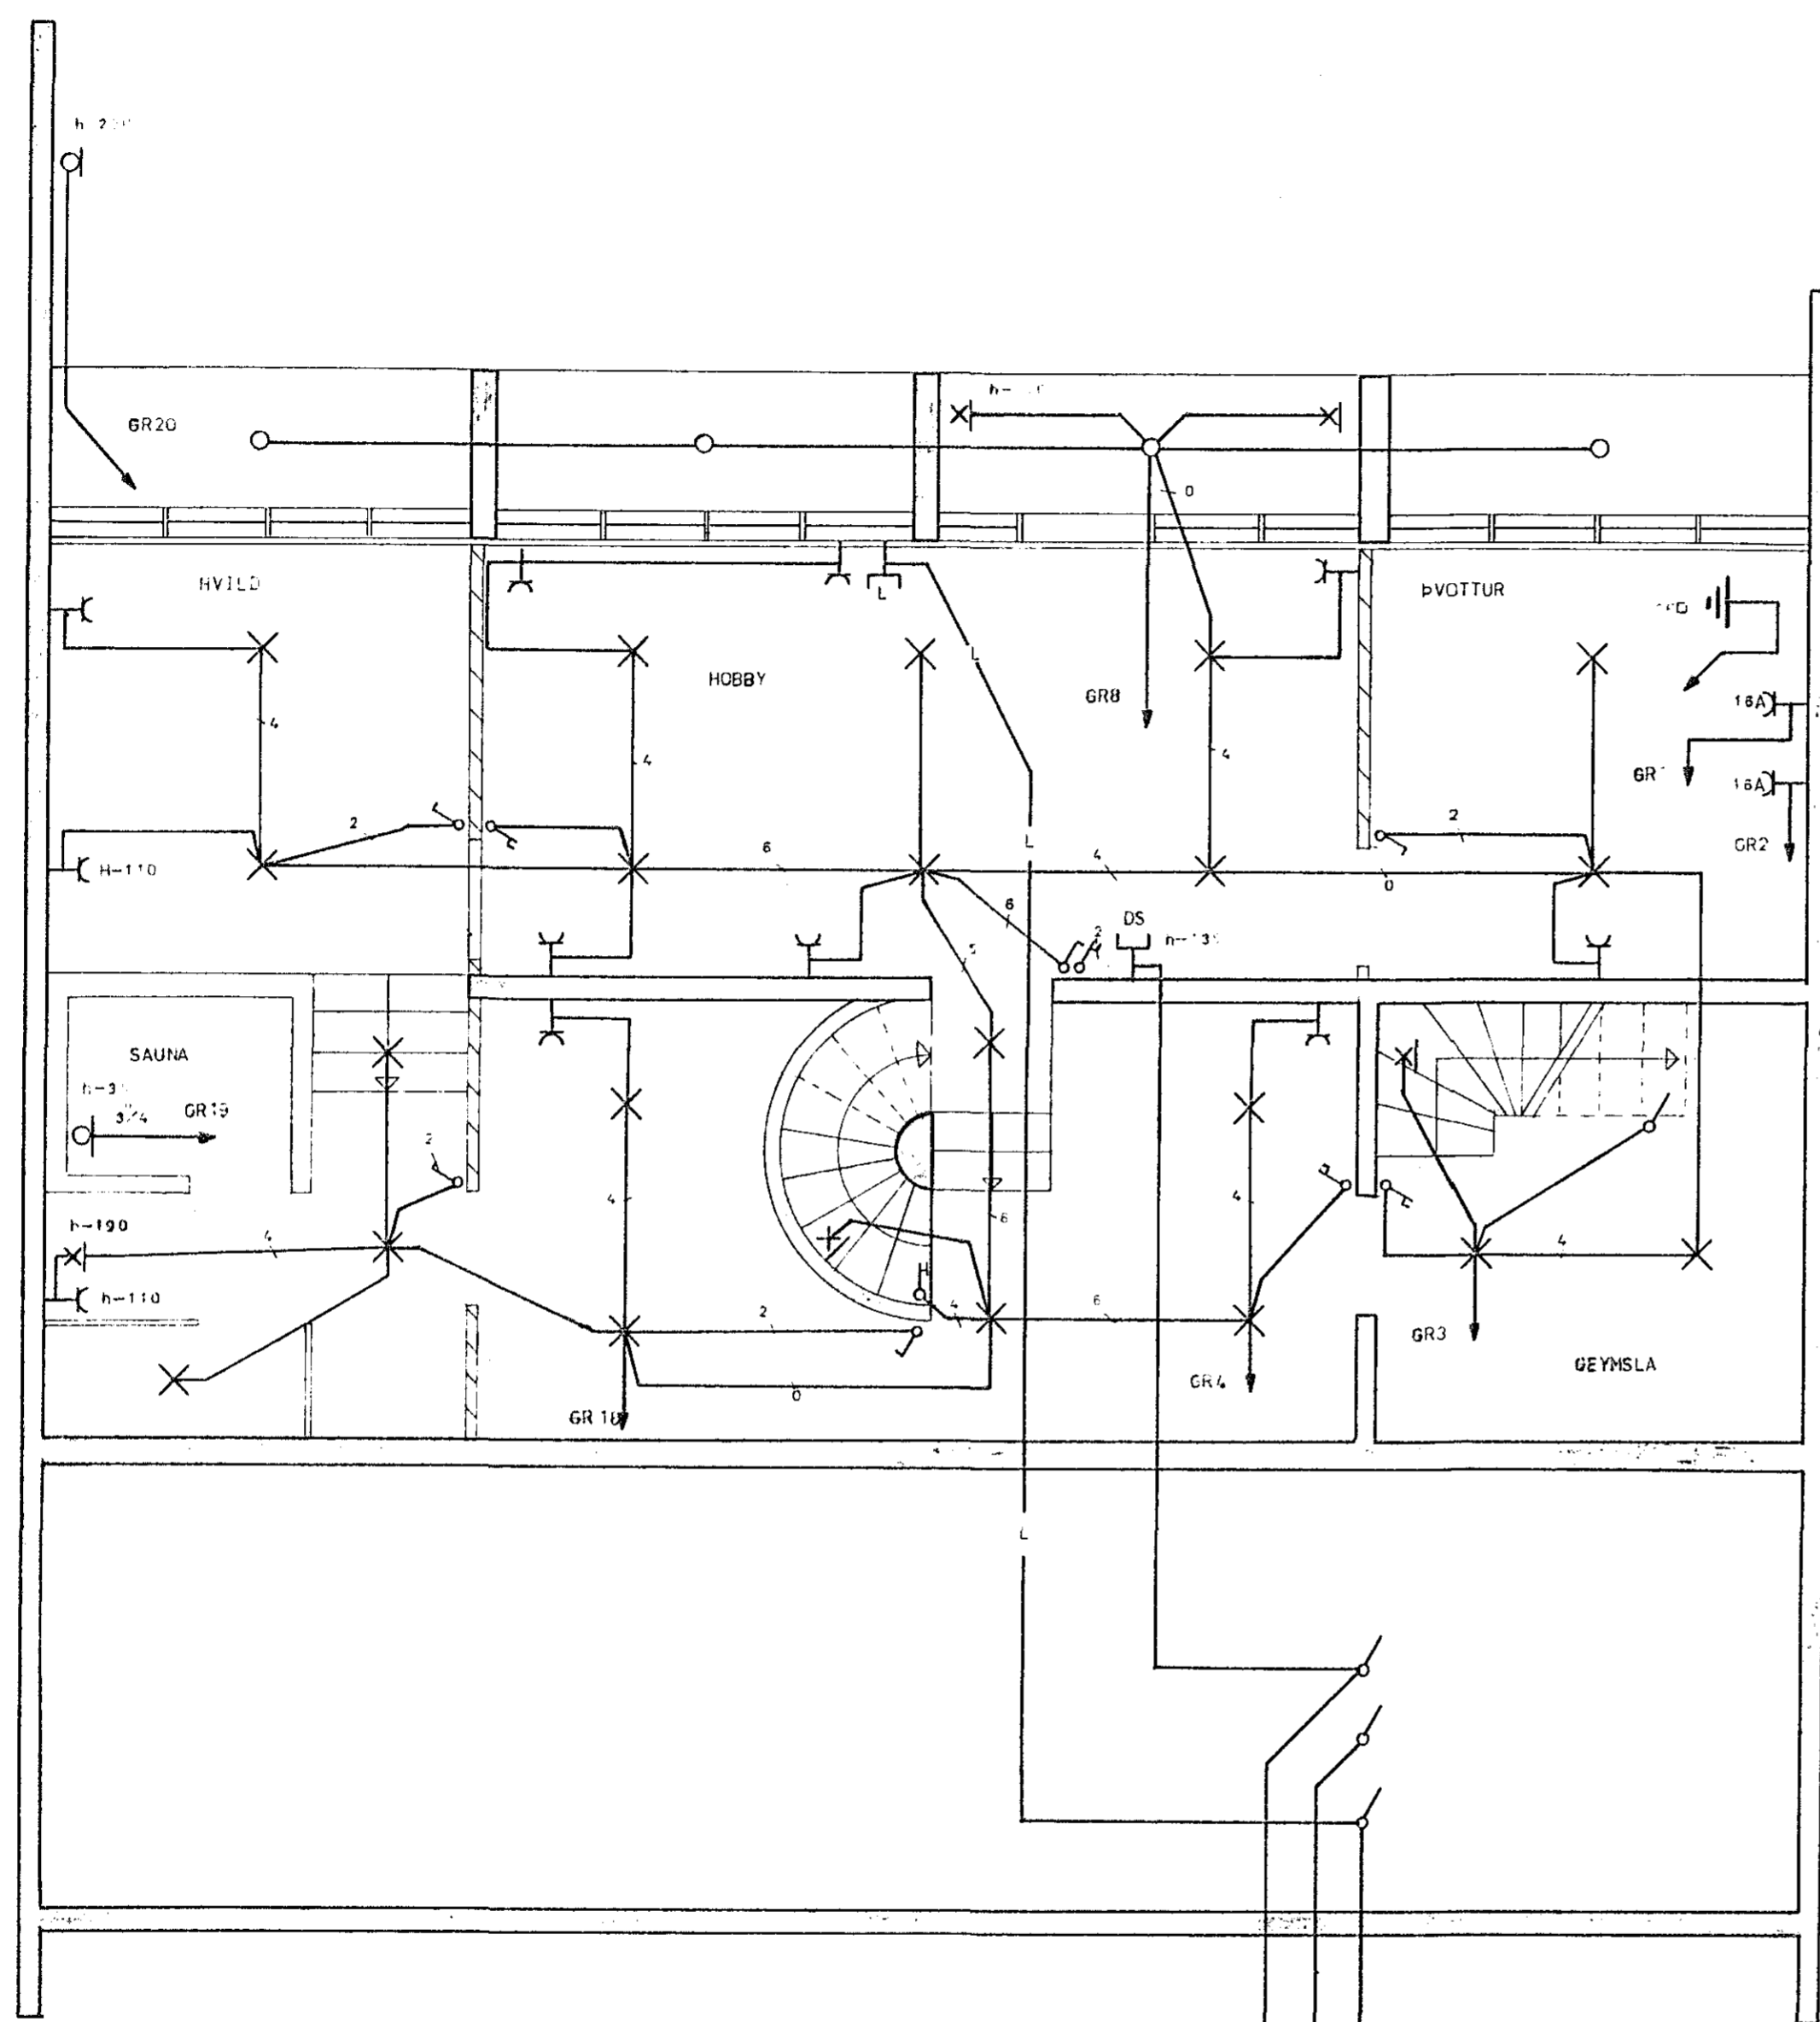

Huseyandi Felhú Landá  
Somp. Leikun.

SKYRINGAR:

LAGNIR ERU 1/2" PÍPUR HULDAR OG TAUGAR 3\*1.50 CU  
 HÆÐ RUFA SE 100cm  
 HÆÐ TENGLA SE 20cm  
 HÆÐ VEGGJUGSA SE 100cm  
 HÆÐ TENGLA I ÞVATTU- OG ELDHUSI SE 110cm  
 MALSTRÖMUR RUFA OG TENGLA SE 10A