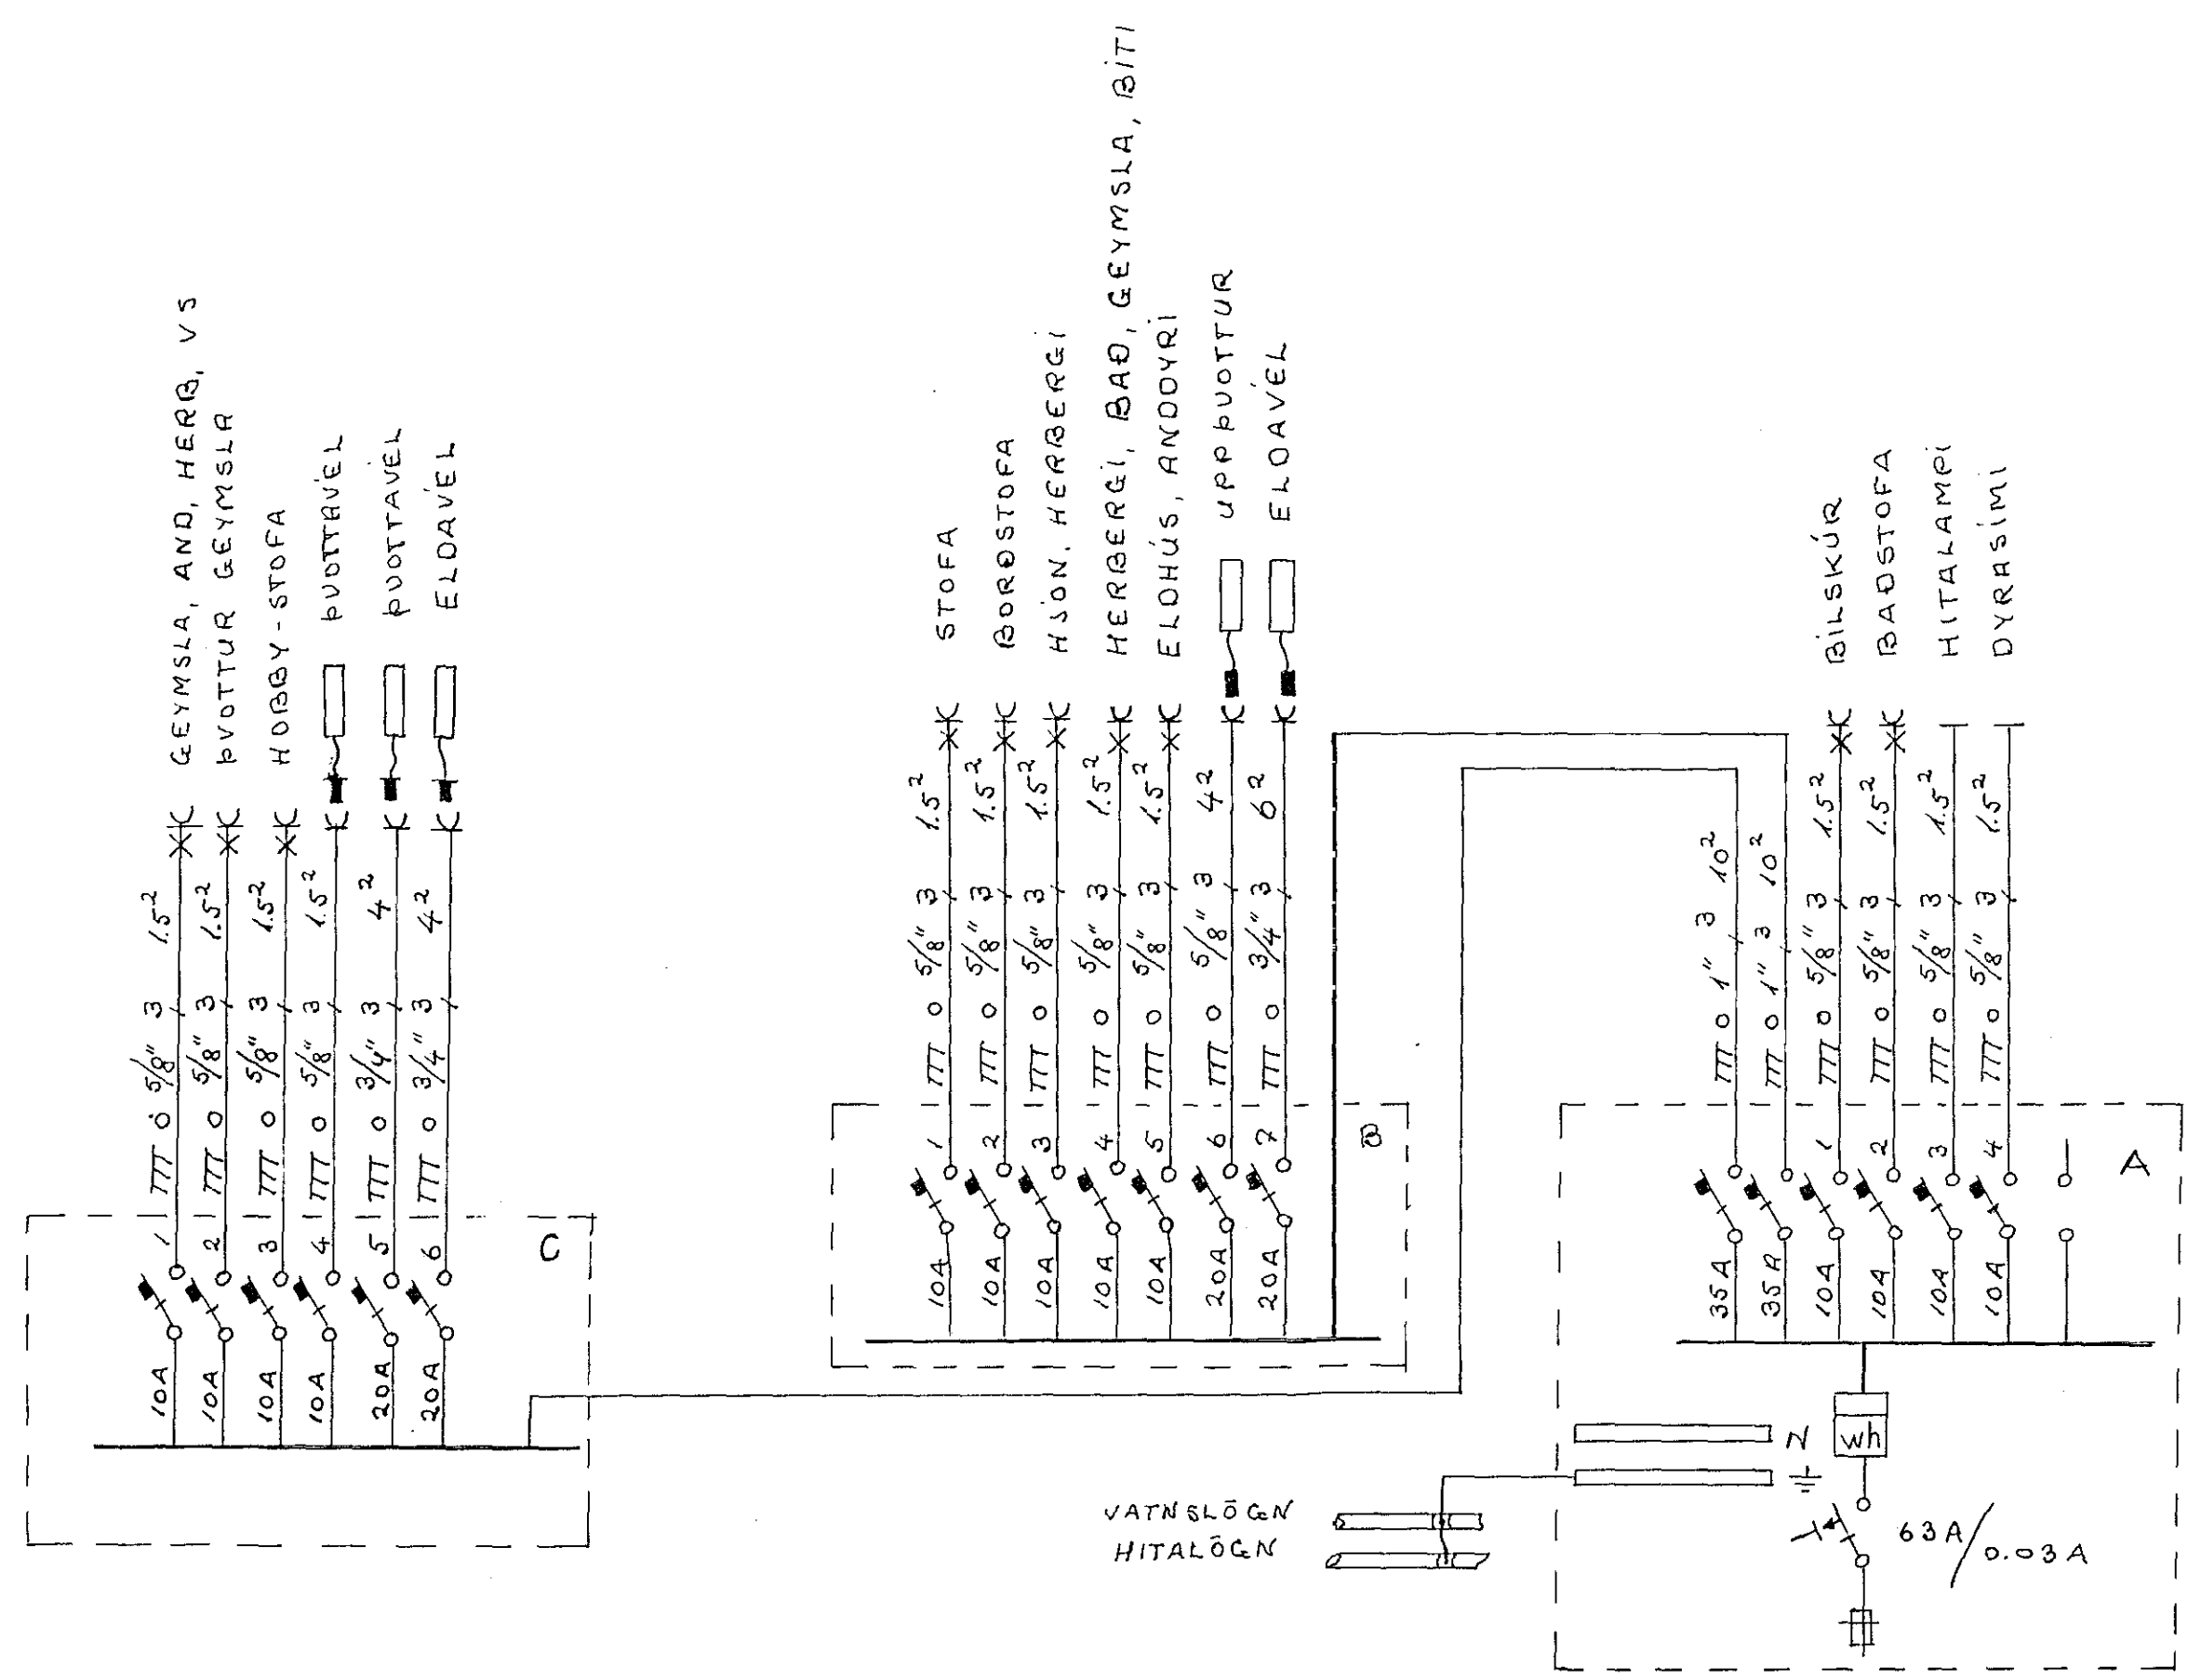

SKYRINGAR

1. ROFAR 110cm FRA GOLFÍ
2. TENGLAR 20cm FRA GOLFÍ NEMA:
3. -"- ÞUOTTI-YFIR ELOHUSBORDI 110cm
4. -"- F. TÆKI ELOHUSI SJÁ  
INNRETTINGATEIKN OG GERÐ TÆKJA
5. SIMI F-LOFTNET L 20cm FRA GOLFÍ
6. SIMAÓSIGR HRINGLAGA MEO  
SKRUFUFESTINGU
7. PIPUR 5/8" } NEMA
8. TRUGAR I PIPUM 3x1.52 } ANNARS
9. MÁLSTRAMUR } SE GÆTIO  
RAFÞUNARÞOR 10A
10. TOFLUFYRIRKOMULAG AÐ ÖÐRU  
LEITI I SAMRADI VIO RAFVEITU.

LÆKJARHVAMMUR 7 HAFNARFIRÐI	
RAFMAGNSLÖGN	
TENGMYND	BLAÐ 4
BERGÞOR HALDÓRSSON	