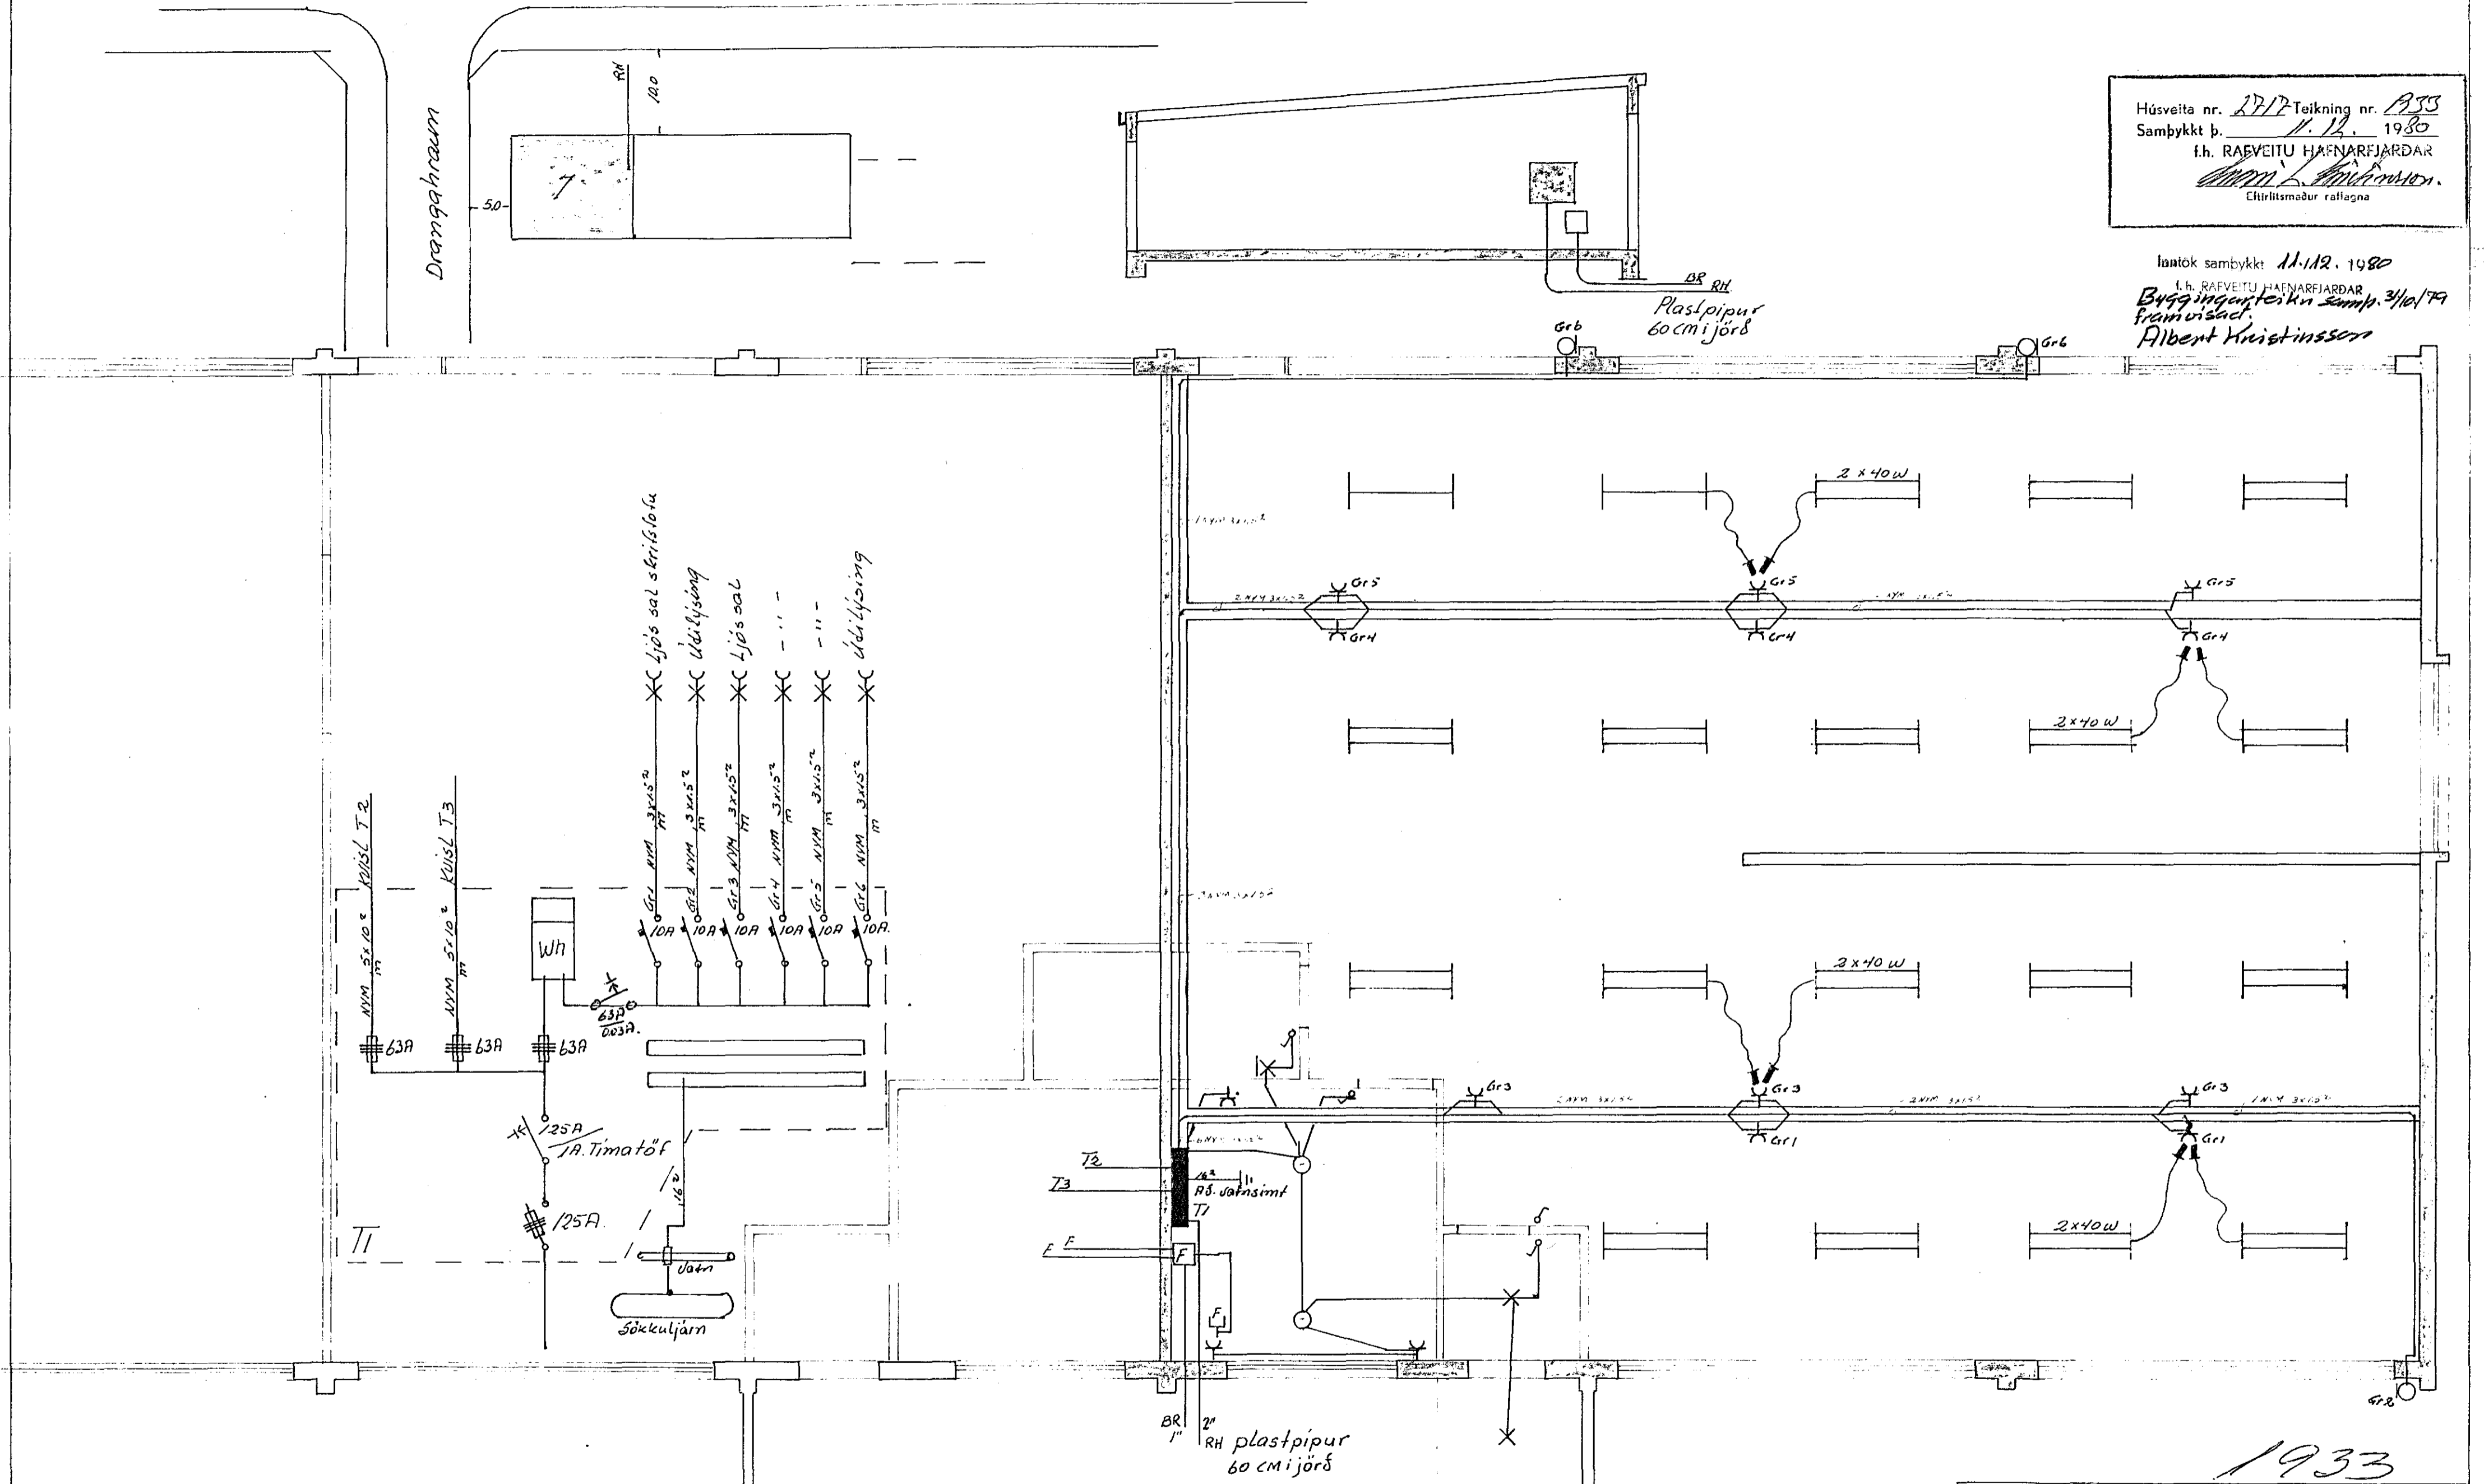

1933

Breytingar			Jens Eversson 52829	
NR	Dags.	Nafn		
			Skulabrauni 7	M. T. S.
			Rallagna teikning	Mál 1.50
				31. 1. 81.
				28.3 1980
				28