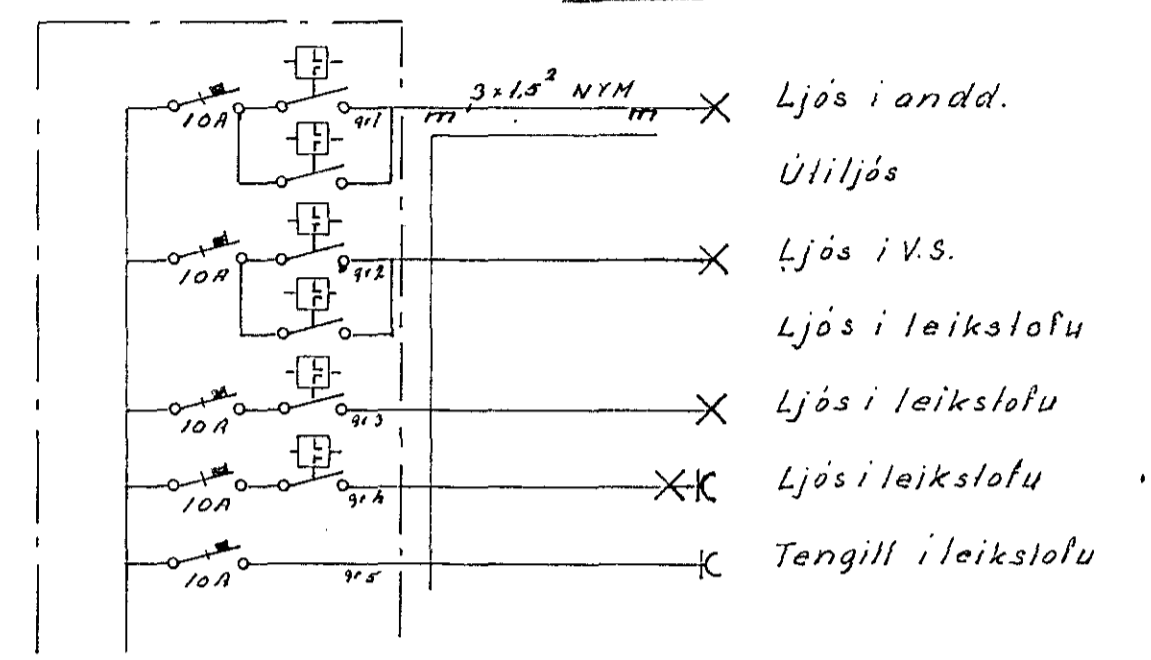

Húsvella nr. 1972 Teikning nr. 1926
 Samþykkt þ. 19.11.1980
 f.h. RAUFVEITU HAFNARFJÁRDAR
Jens Einarsson
 Eftirlitsmaður raflegna

Viddöl við töflu sem lýrit er.

1926

TEIKNISTOFA STEFÁNS V. ÞORSTEINSSONAR		
STRANDGÖTU 11 HAFNARFIRDI SÍMI: 54112		
BREYTT:	GÆSLUSKÝLI VIÐ SMYRLAHRAUN RAFLÖGN	H. SVPT. SVPS.
	41a	M. 1:50
		N. 356 Bl. 1af 1
		D. 80 08 01
		<i>Jens Einarsson</i>