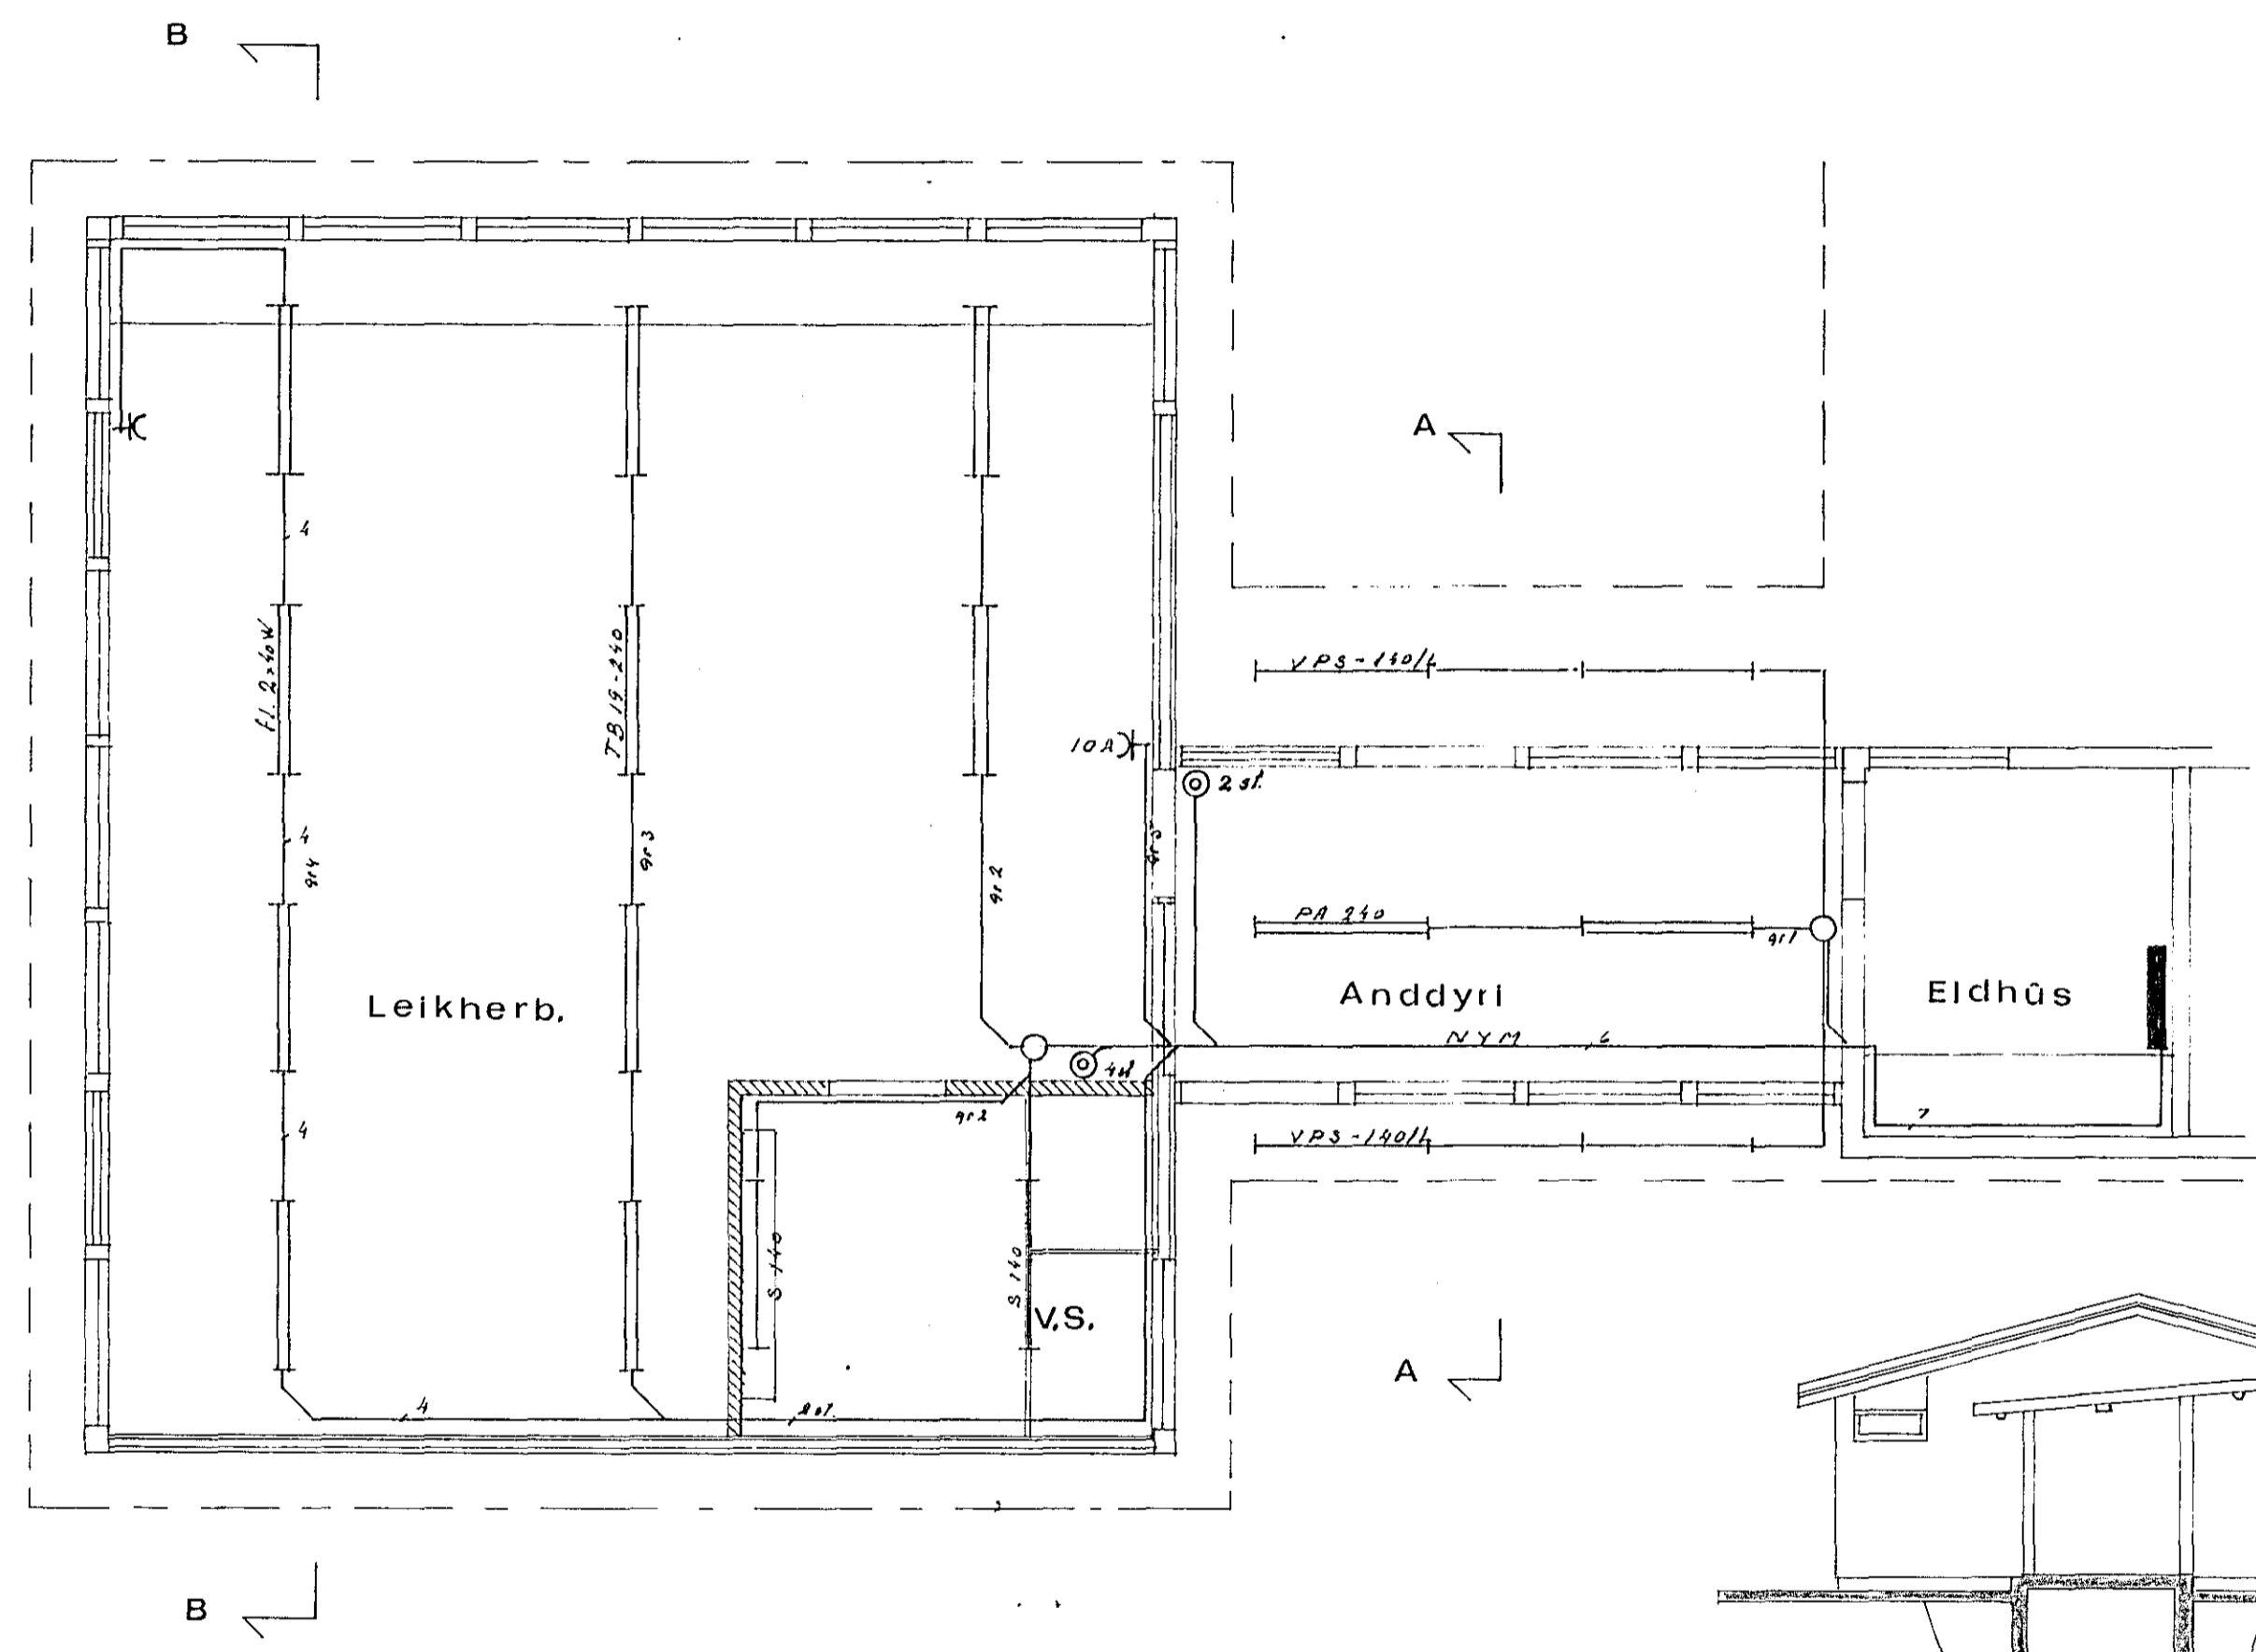

Húsvella nr. 1972 Teikning nr. 1926
 Samþykkt þ. 19.11.1980
 f.h. RAUFVEITU HAFNARFJÁRDAR
Jens Einarsson
 Eftirlitsmaður raflegna

Viddöl við töflu sem lýrit er.

1926

TEIKNISTOFA STEFÁNS V. ÞORSTEINSSONAR		
STRANDGÖTU 11 HAFNARFIRDI SÍMI: 54112		
BREYTT:	GÆSLUSKÝLI VIÐ SMYRLAHRAUN RAFLÖGN	H. SVPT. SVPS.
	41a	M. 1:50
		N. 356 Bl. 1af 1
		D. 80 08 01
		<i>Jens Einarsson</i>