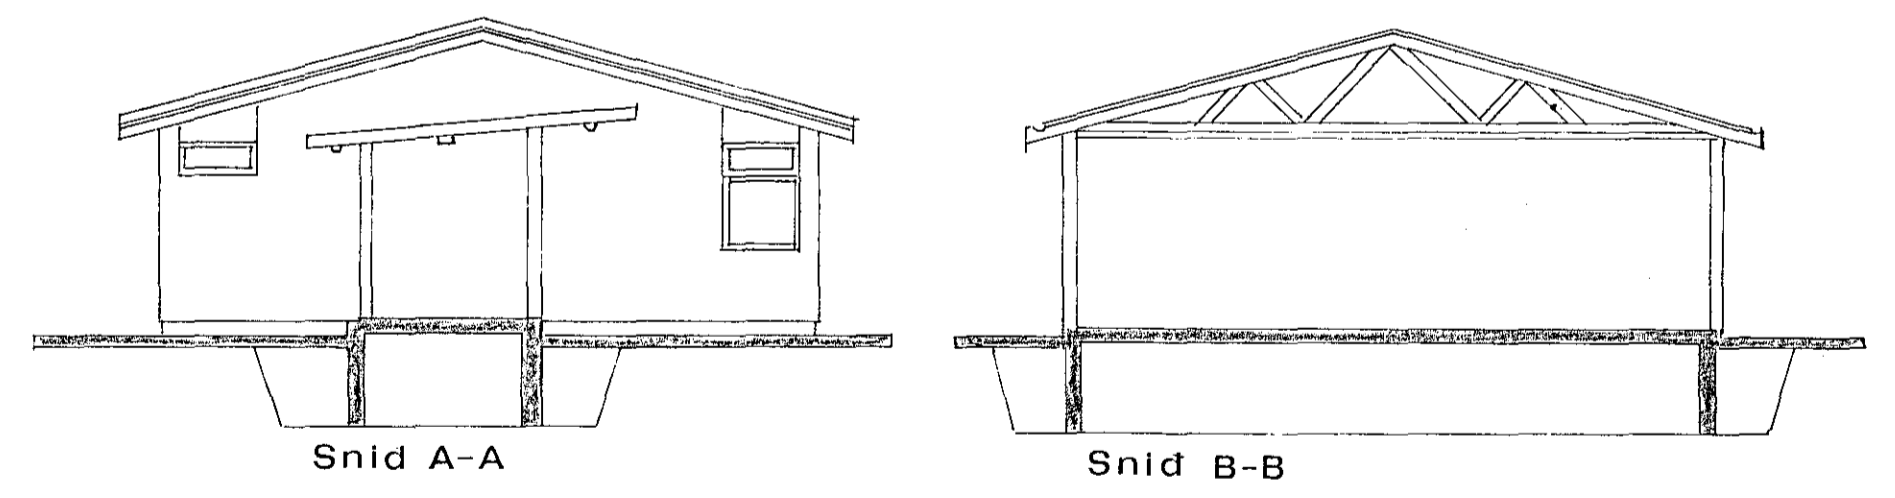

Húsvella nr. 1972 Teikning nr. 1926
 Samþykkt þ. 19.11.1980
 f.h. RAUFVEITU HAFNARFJÁRDAR
Jens Einarsson
 Eftirlitsmaður raflegna

Viddöl við töflu sem lýrit er.

1926

TEIKNISTOFA STEFÁNS V. ÞORSTEINSSONAR		
STRANDGÖTU 11 HAFNARFIRDI SÍMI: 54112		
BREYTT:	GÆSLUSKÝLI VIÐ SMYRLAHRAUN RAFLÖGN	H. SVPT. SVPS.
	41a	M. 1:50
		N. 356 Bl. 1af 1
		D. 80 08 01
		<i>Jens Einarsson</i>