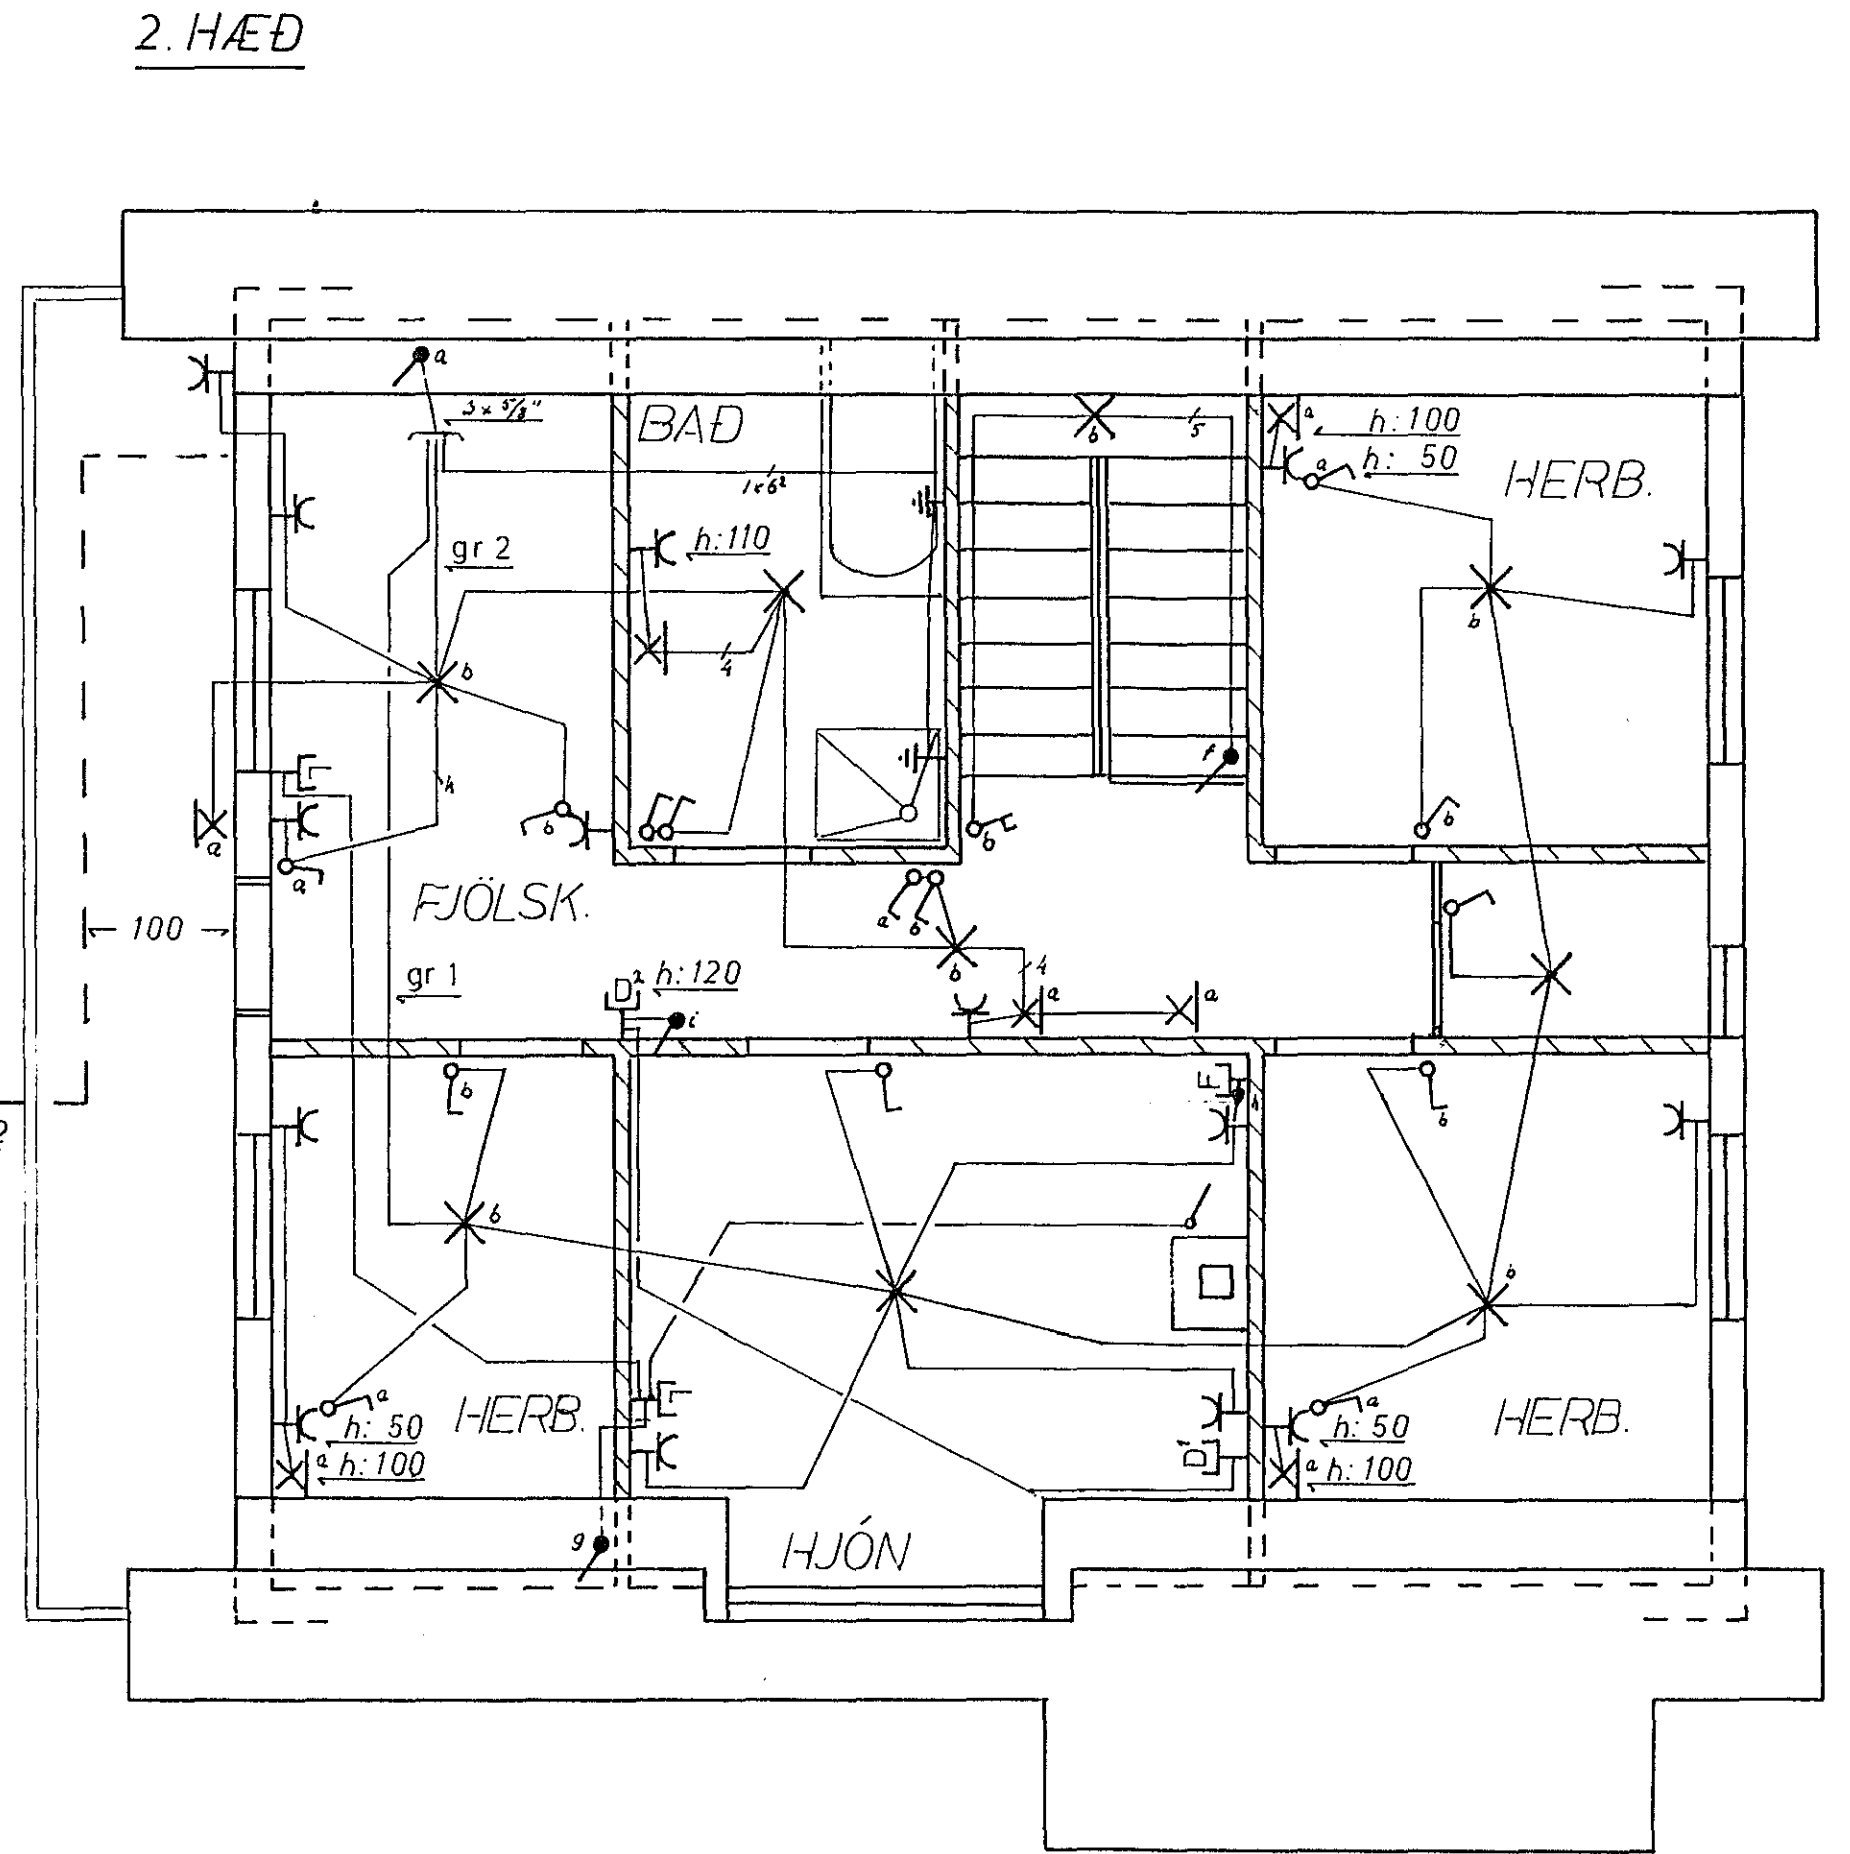

- 2h 3 herb., hjón
- 2h. bað fjölsk. gangur
- 1h. eldhús
- 1h stofa
- 1h húsb., þvottur. v.s.
- eldavél
- uppþvél
- þvottavél
- þurrkari
- blásari
- gufubað
- kjallari
- stigagangur
- dyrasími

Det.-nr	Ant	Benámning	Material	Mod.-nr	Anne	Anm.
Konstr.	Rið	PK	Kop.	Kontr.	Stand.	IST 61
Raflögn 2h, bílsk.			HRAUNBRÚN 18			Dat 9.4.1982
Einlínnumynd			HAFNARFIRDI			Ritn. nr 2 (3)