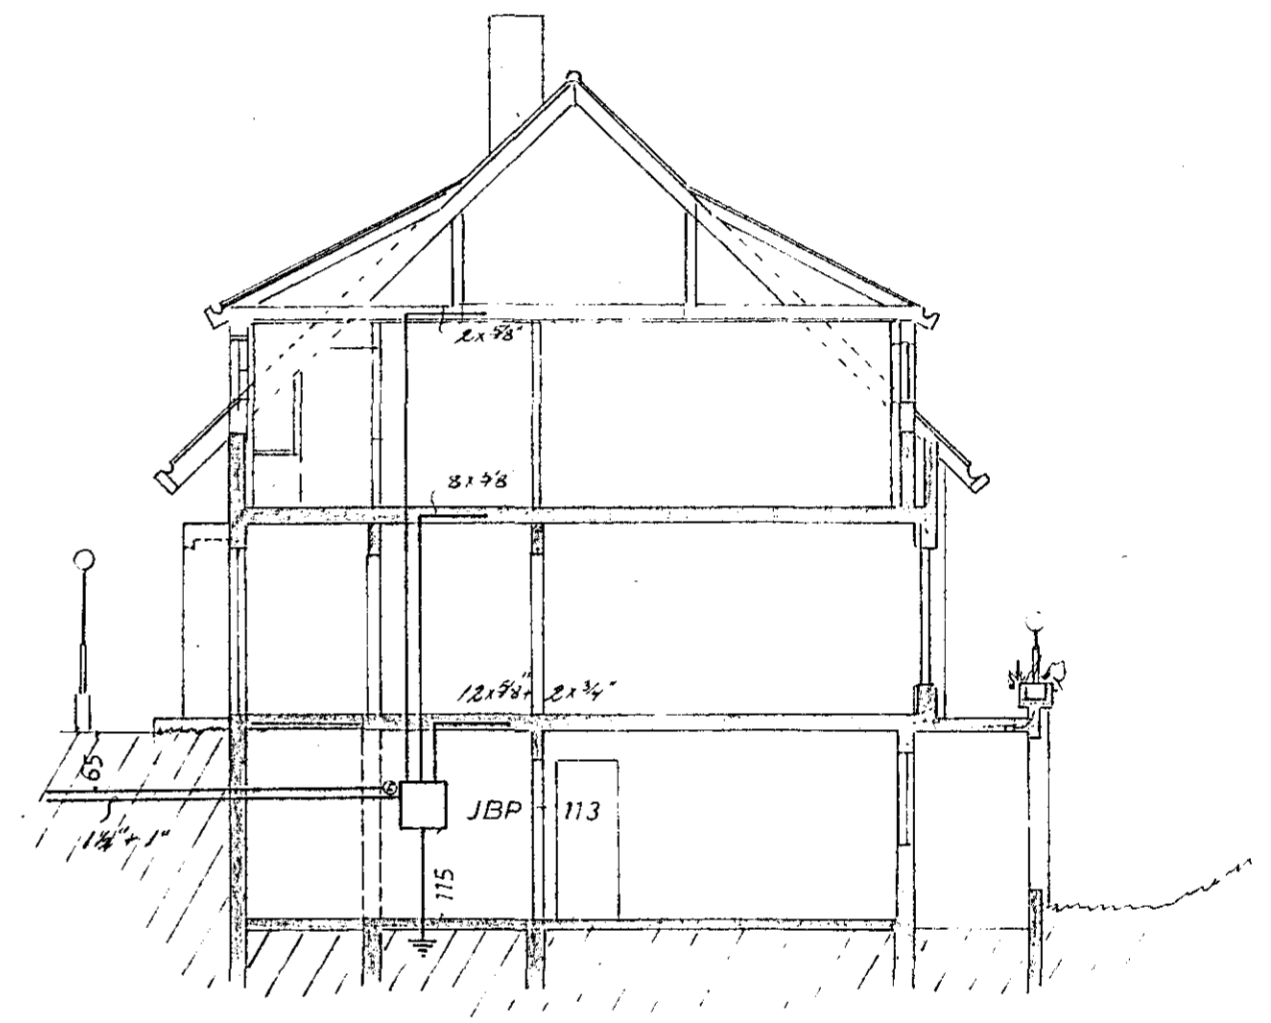

hæð

snid a-a
1:100

HRAUNBRÚN 20			
raflögn		verk 8104	n ^o 2/3
hæð, snid		mál 1:50, 1:100	
		dags ok 81	
GUÐMUNDUR GEIR JÓNSSON			
rafmagnsf. fr. m. ff. s. 52735			