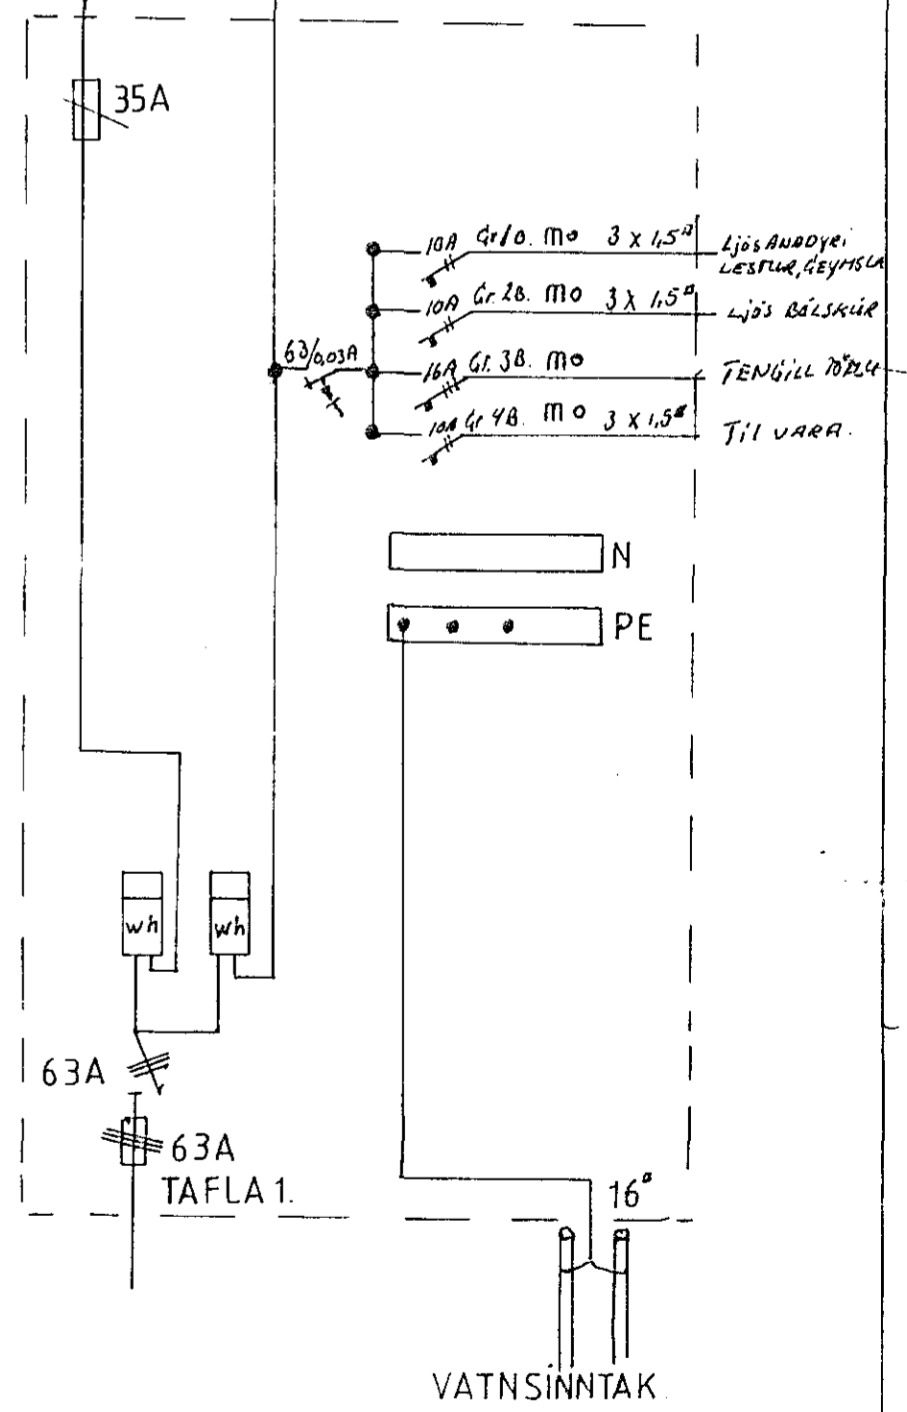

SKÝRINGAR:

HÆÐ ROFA 110cm.  
 HÆÐ TENGLA 20cm.  
 MÁLSTRAUMUR ROFA OG TENGLA SKAL VERA 10A.  
 ÞÍPUR 16mm OG VÍR 3x1,5q

GRUNNMYND RAFLAGNA 1. HÆÐ  
 1:50

HRAUNBRUN 46. HAFNARFIRÐI	DAGS. 6.4.82
GRUNNMYND RAFLAGNA 1HÆÐ.	REIKN:
MÆLIKV. 1:50	TEIKN: HELGI S SIGURD.
RAFLAUSN REYKJARVÍKUR VEG 80. HAFNARF	TEIKN NR. NR 1 af 2