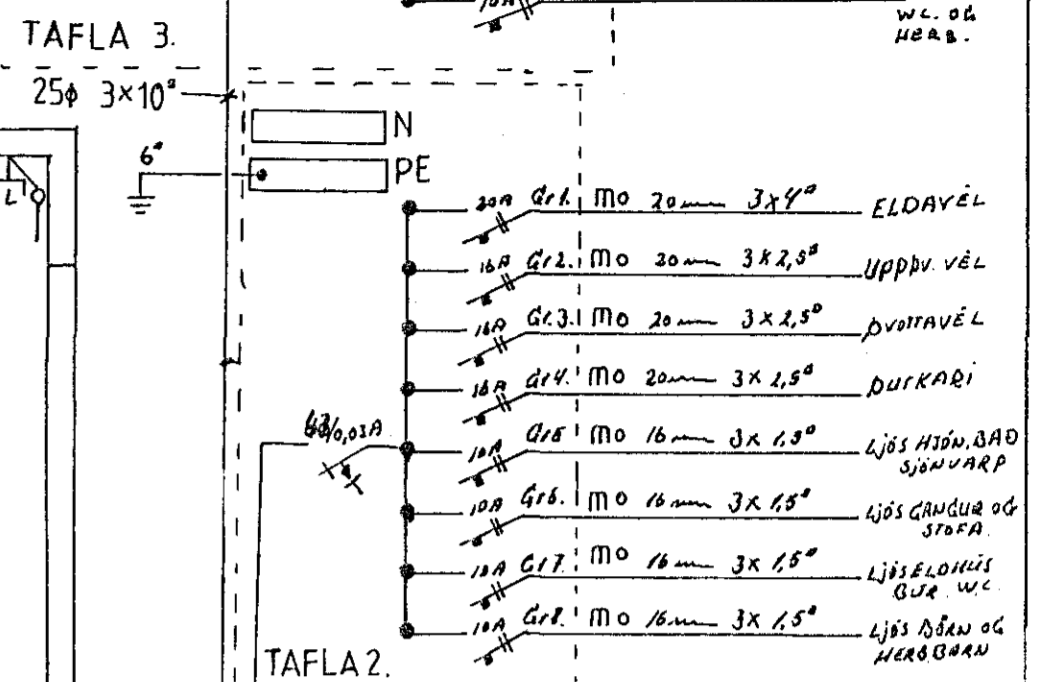

SKÝRINGAR:

HÆÐ ROFA 110cm.  
 HÆÐ TENGLA 20cm.  
 MÁLSTRAUMUR ROFA OG TENGLA SKAL VERA 10A.  
 ÞÍPUR 16mm OG VÍR 3x1,5q

GRUNNMYND RAFLAGNA 1. HÆÐ  
 1:50

HRAUNBRUN 46. HAFNARFIRÐI	DAGS. 6.4.82
GRUNNMYND RAFLAGNA 1HÆÐ.	REIKN:
MÆLIKV. 1:50	TEIKN: HELGI S SIGURD.
RAFLAUSN REYKJARVÍKUR VEG 80. HAFNARF	TEIKN NR. NR 1 af 2