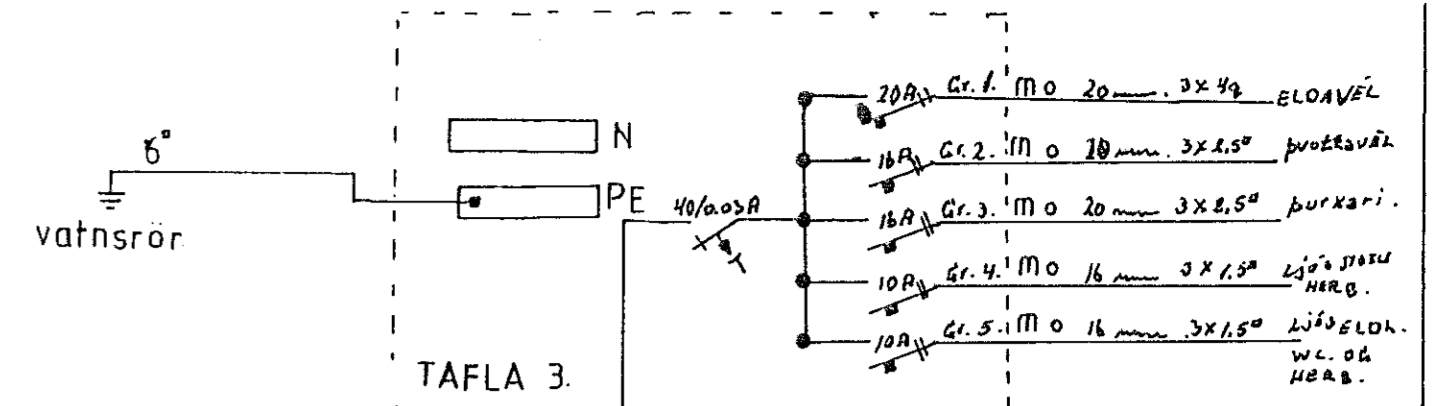

SKÝRINGAR:

HÆÐ ROFA 110cm.  
 HÆÐ TENGLA 20cm.  
 MÁLSTRAUMUR ROFA OG TENGLA SKAL VERA 10A.  
 ÞÍPUR 16mm OG VÍR 3x1,5q

GRUNNMYND RAFLAGNA 1. HÆÐ  
 1:50

HRAUNBRUN 46. HAFNARFIRÐI	DAGS. 6.4.82
GRUNNMYND RAFLAGNA 1HÆÐ.	REIKN:
MÆLIKV. 1:50	TEIKN: HELGI S SIGURD.
RAFLAUSN REYKJARVÍKUR VEG 80. HAFNARF	TEIKN NR. NR 1 af 2