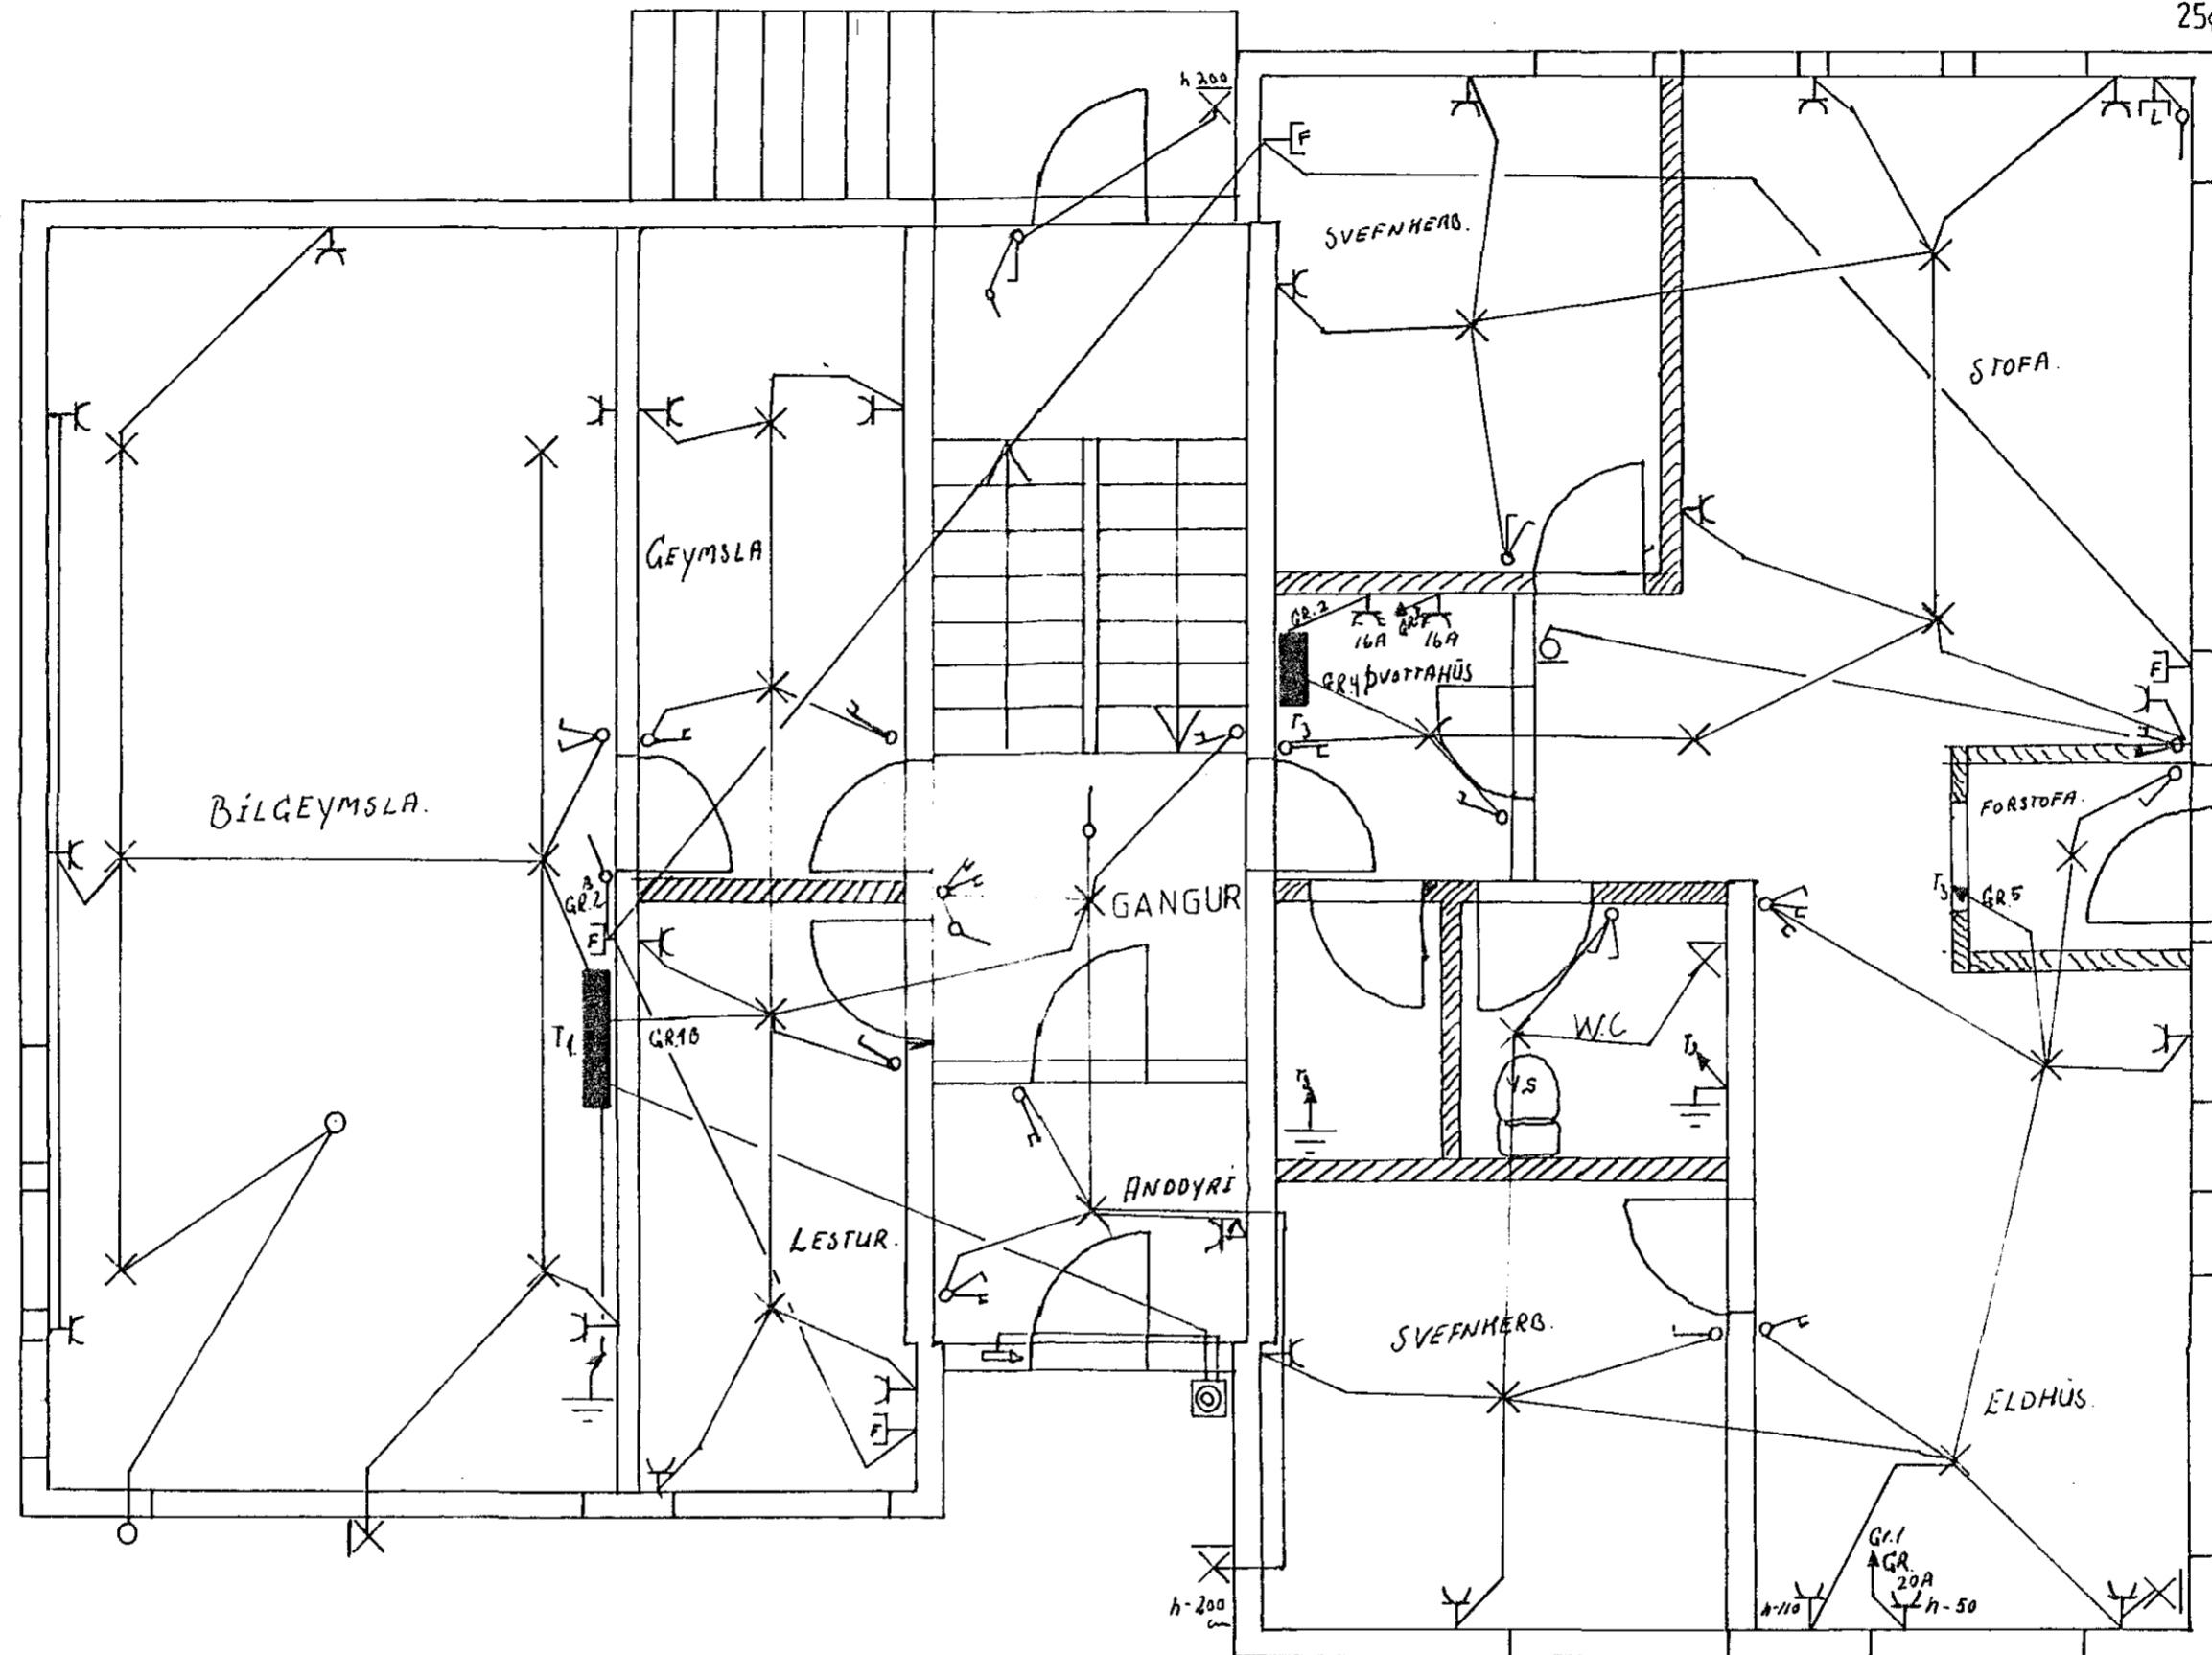

SKÝRINGAR:

HÆÐ ROFA 110cm.  
 HÆÐ TENGLA 20cm.  
 MÁLSTRAUMUR ROFA OG TENGLA SKAL VERA 10A.  
 ÞÍPUR 16mm OG VÍR 3x1,5q

GRUNNMYND RAFLAGNA 1. HÆÐ  
 1:50

HRAUNBRUN 46. HAFNARFIRÐI	DAGS. 6.4.82
GRUNNMYND RAFLAGNA 1HÆÐ.	REIKN:
MÆLIKV. 1:50	TEIKN: HELGI S SIGURD.
RAFLAUSN REYKJARVÍKUR VEG 80. HAFNARF	TEIKN NR. NR 1 af 2