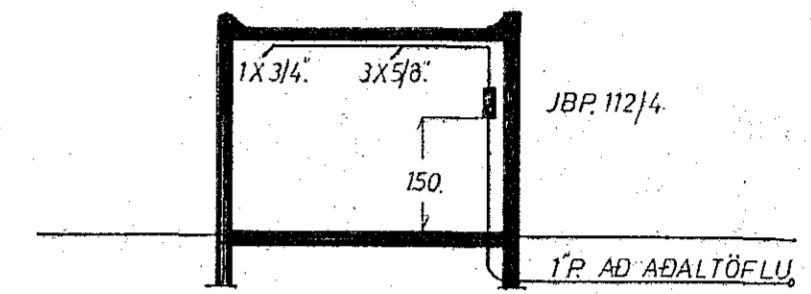

AFSTÖÐUMYND 1:500.

SNÍÐ BÍLSKÚR 1:100.

GRUNNMYND BÍLSKÚR 1:50.

Skýringar.

Hæð rota og ferrga í bílaskúr sé 110 cm. Að öðru leiti vísað til skýringa á bláði no. 1.

RAFHÖNNUN S.Ó. SELFOSSI.	BL 2
HRAUNTUNGA 28. HAFNARF.	KVARDÍ: 1:50 1:100 1:500
RAFLÖGN.	SAMP. S.Ó. S.
	TEIKN. S.Ó. S.
	DAGS. Mars. 82.
Snorról-félag sámi 89-1829.	art.