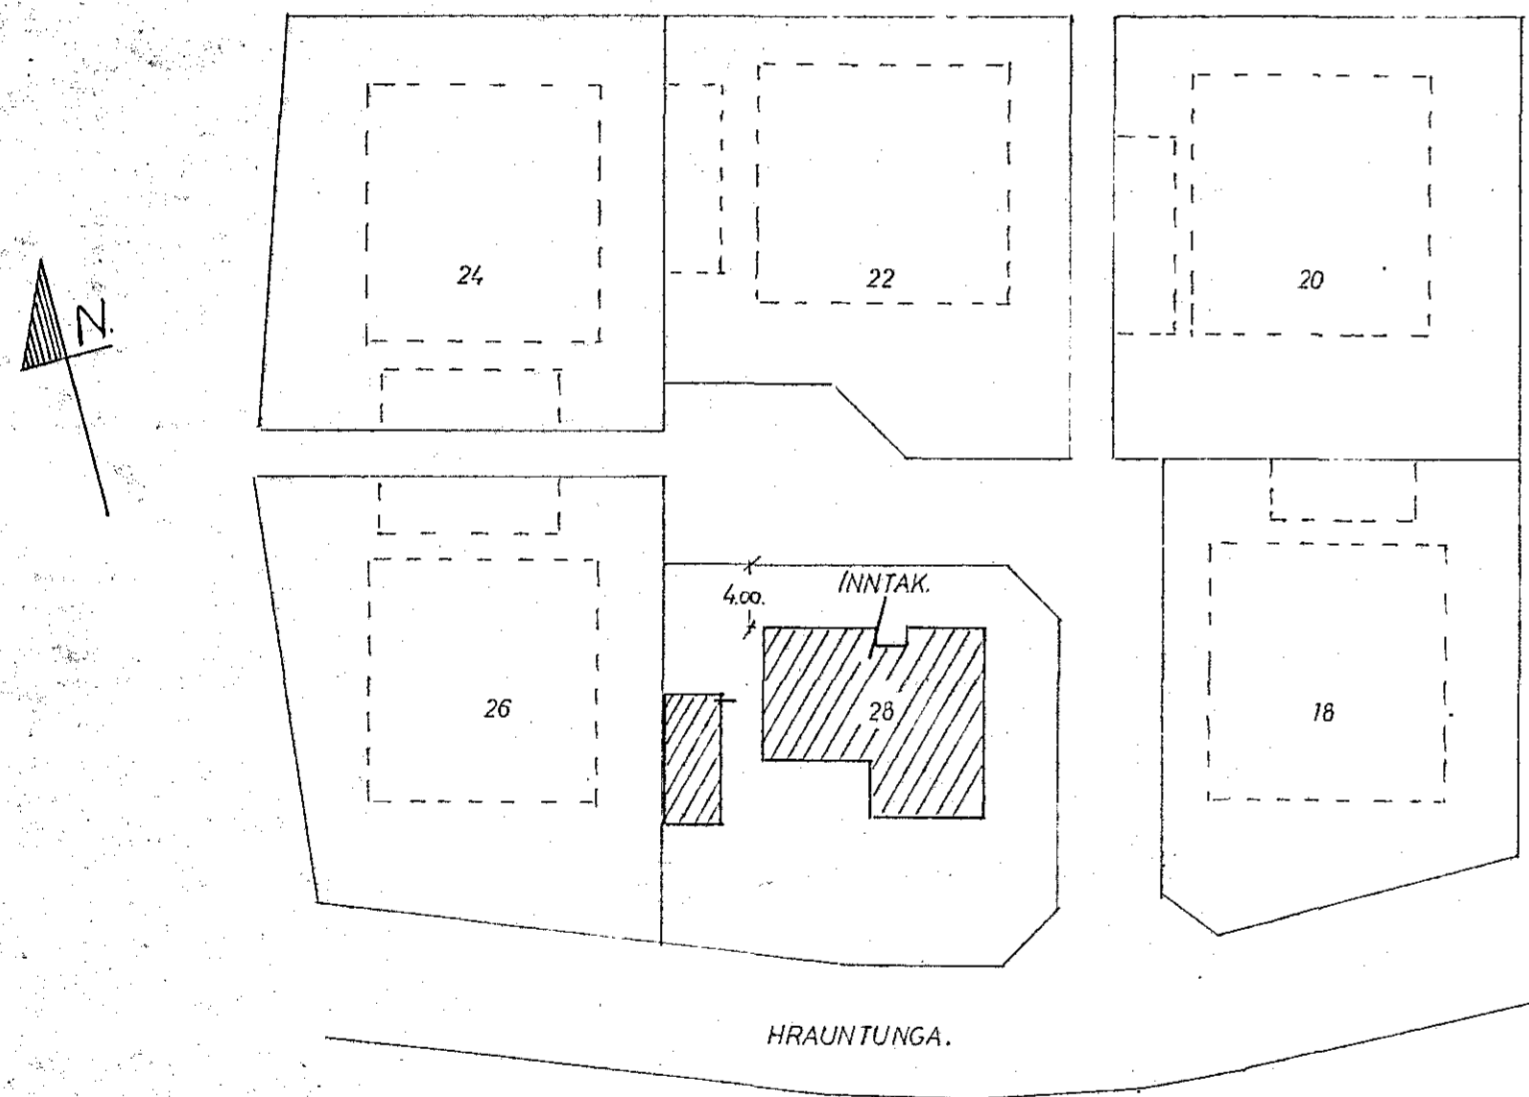

AFSTÖÐUMYND 1:500.

SNÍÐ BÍLSKÚR 1:100.

GRUNNMYND BÍLSKÚR 1:50.

Skýringar.

Hæð rota og ferrga í bílaskúr sé 110 cm. Að öðru leiti vísað til skýringa á bláði no. 1.

RAFHÖNNUN S.Ó. SELFOSSI.	BL 2
HRAUNTUNGA 28. HAFNARF.	KVARDÍ: 1:50 1:100 1:500
RAFLÖGN.	SAMP. S.Ó. S.
	TEIKN. S.Ó. S.
	DAGS. Mars. 82.
Snorról-félag sámi 89-1829.	art.