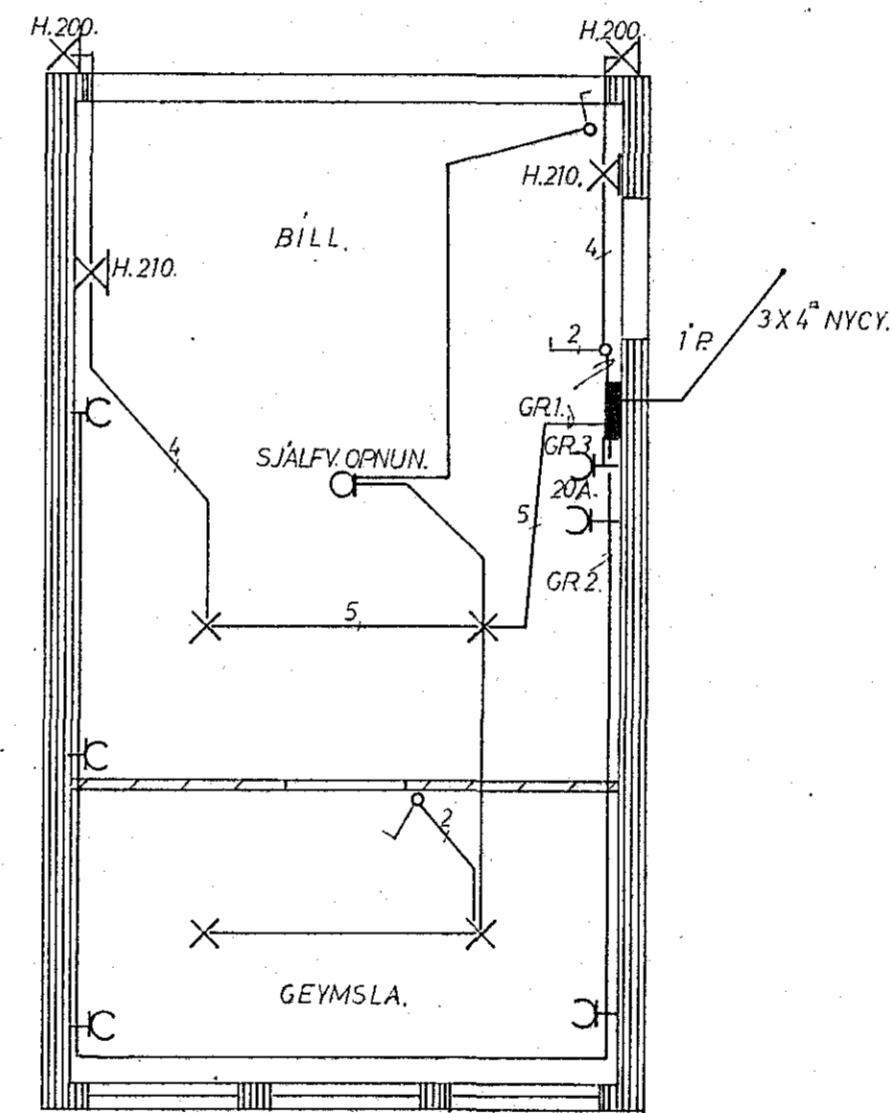

AFSTÖÐUMYND 1:500.

SNÍÐ BÍLSKÚR 1:100.

GRUNNMYND BÍLSKÚR 1:50.

Skýringar.

Hæð rota og ferrga í bílaskúr sé 110 cm. Að öðru leiti vísað til skýringa á bláði no. 1.

RAFHÖNNUN S.Ó. SELFOSSI.	BL 2
HRAUNTUNGA 28. HAFNARF.	KVARDÍ: 1:50 1:100 1:500
RAFLÖGN.	SAMP. S.Ó. S.
	TEIKN. S.Ó. S.
	DAGS. Mars. 82.
Snorról-félag sámi 89-1829.	art.