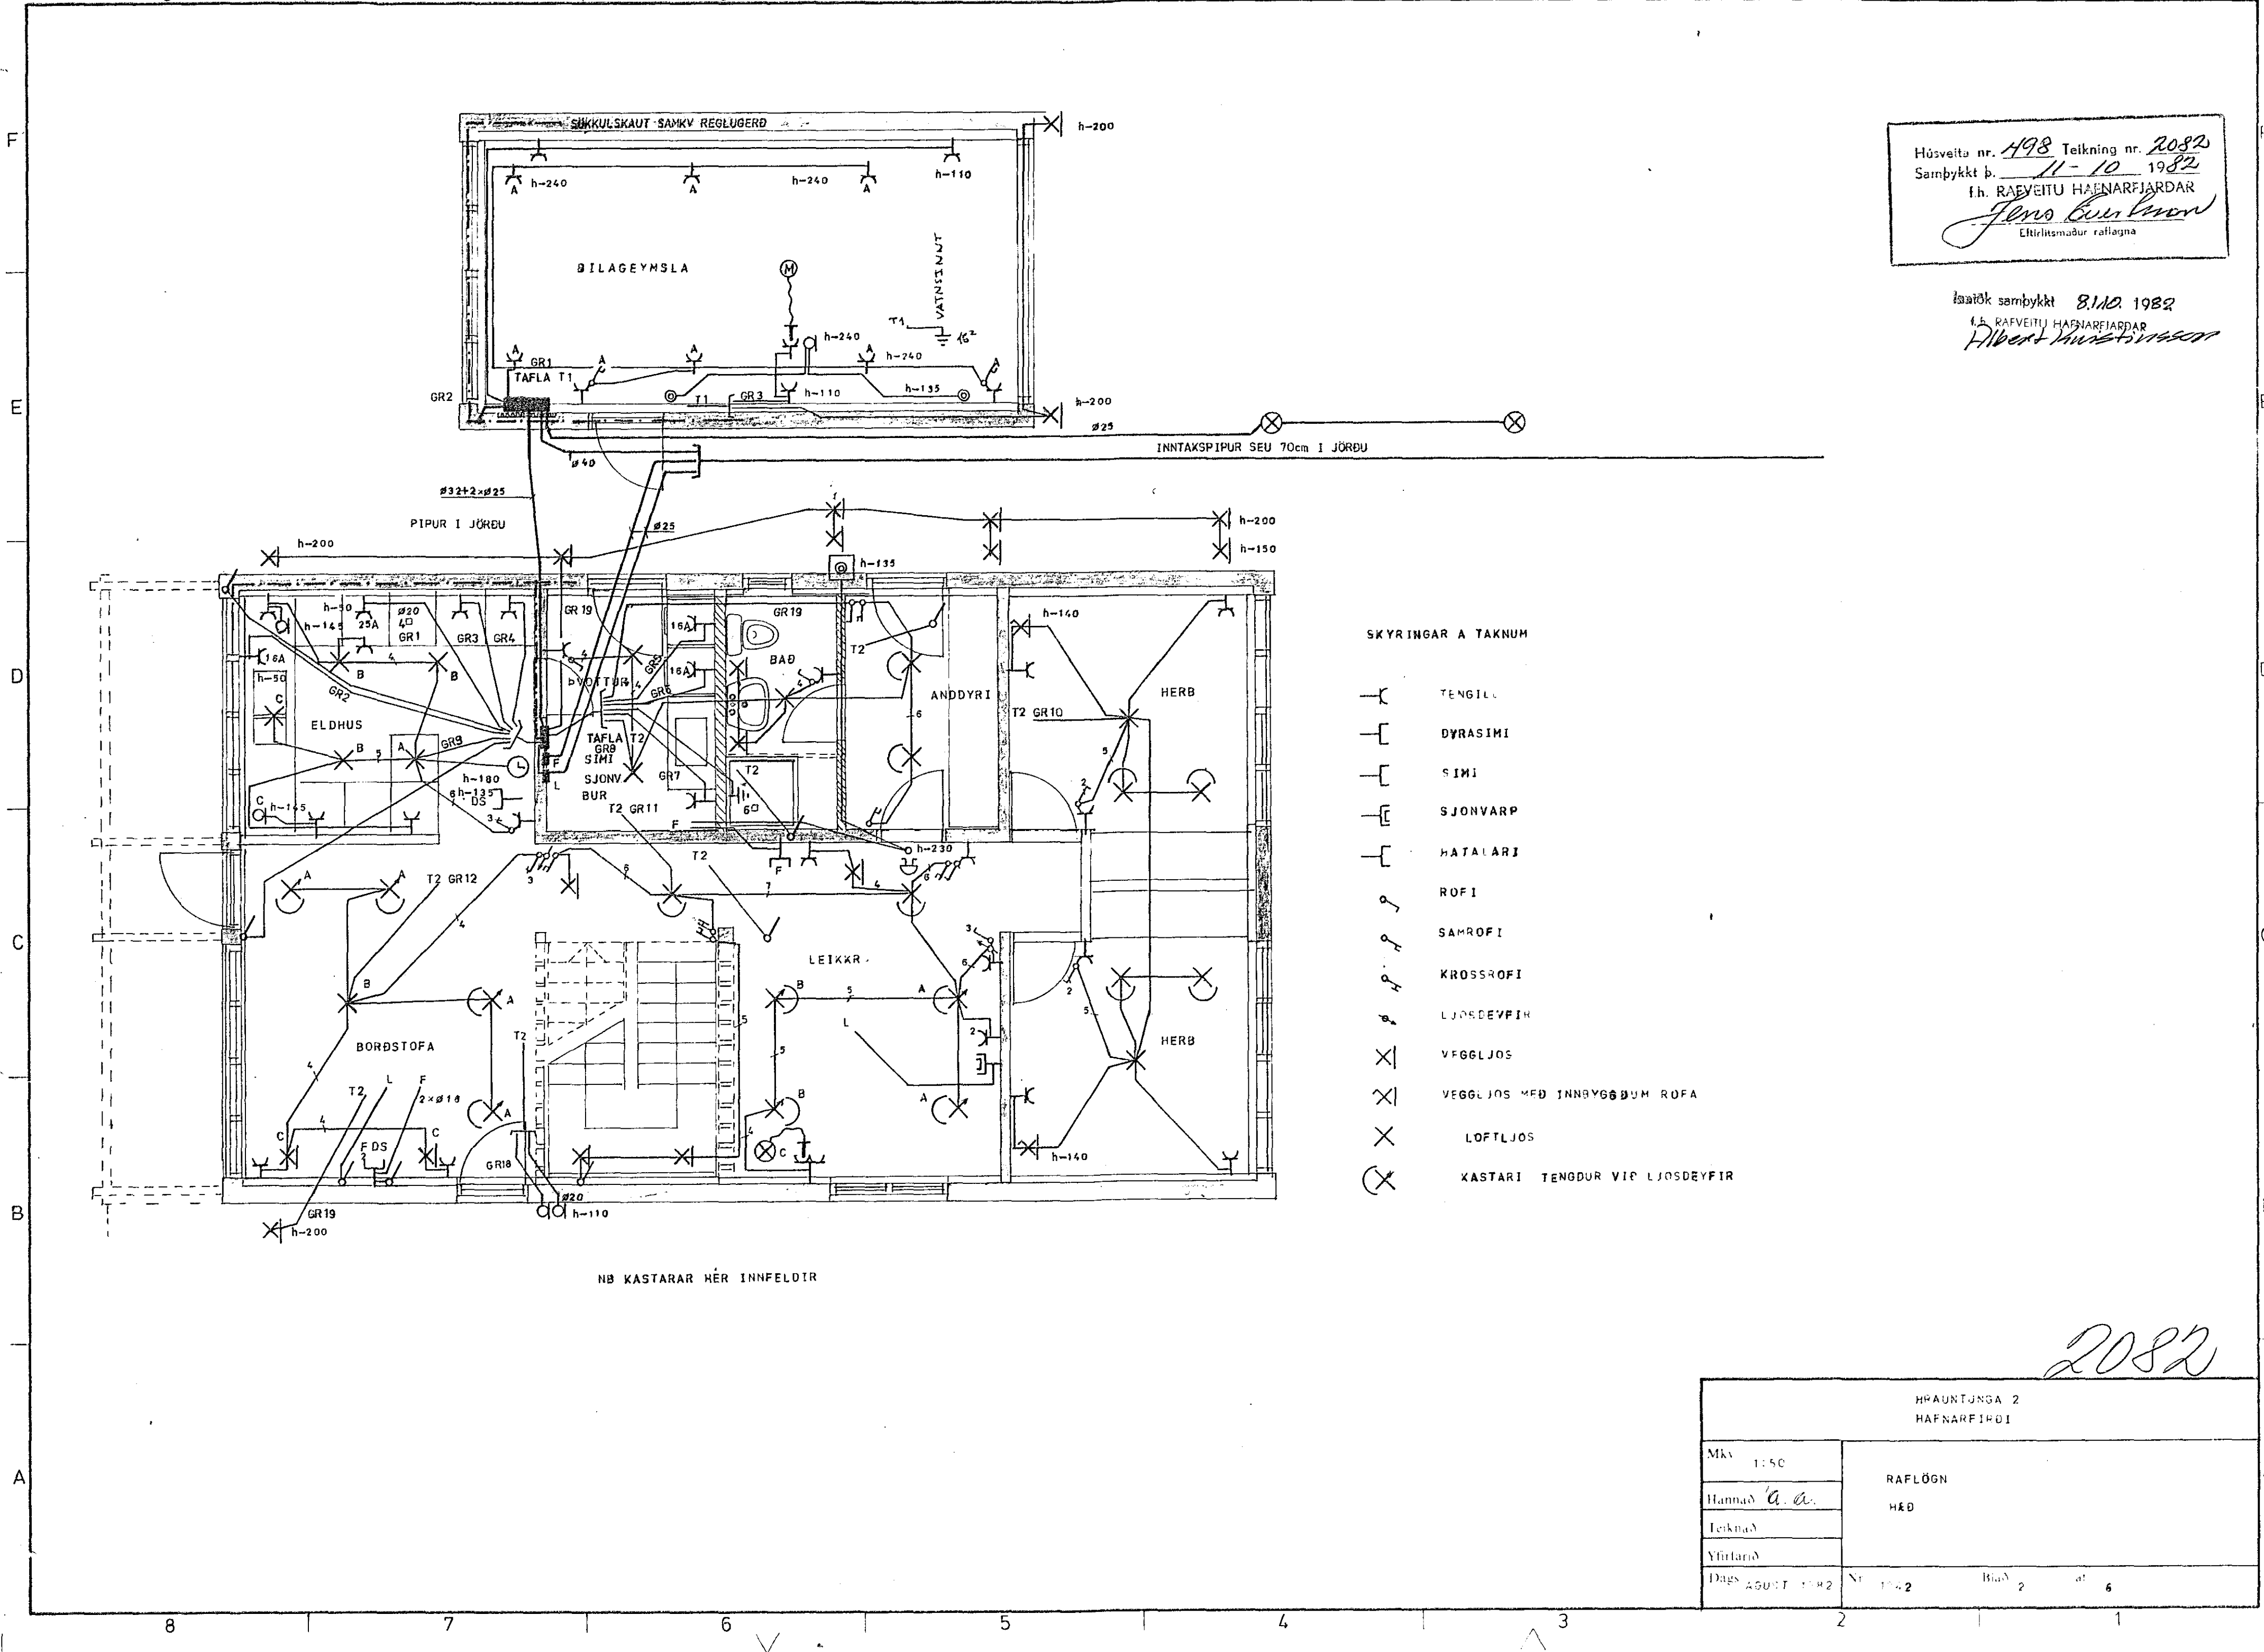

Húsveita nr. 498 Teikning nr. 2082
 Samþykkt þ. 11-10 1982
 f.h. RAEVEITU HAFNARFIJARÐAR
Flora Guðmund
 Eltirlitsmaður rafslagna

Ísaiök samþykkt 8.10.1982
 f.h. RAEVEITU HAFNARFIJARÐAR
Albert Kristjánsson