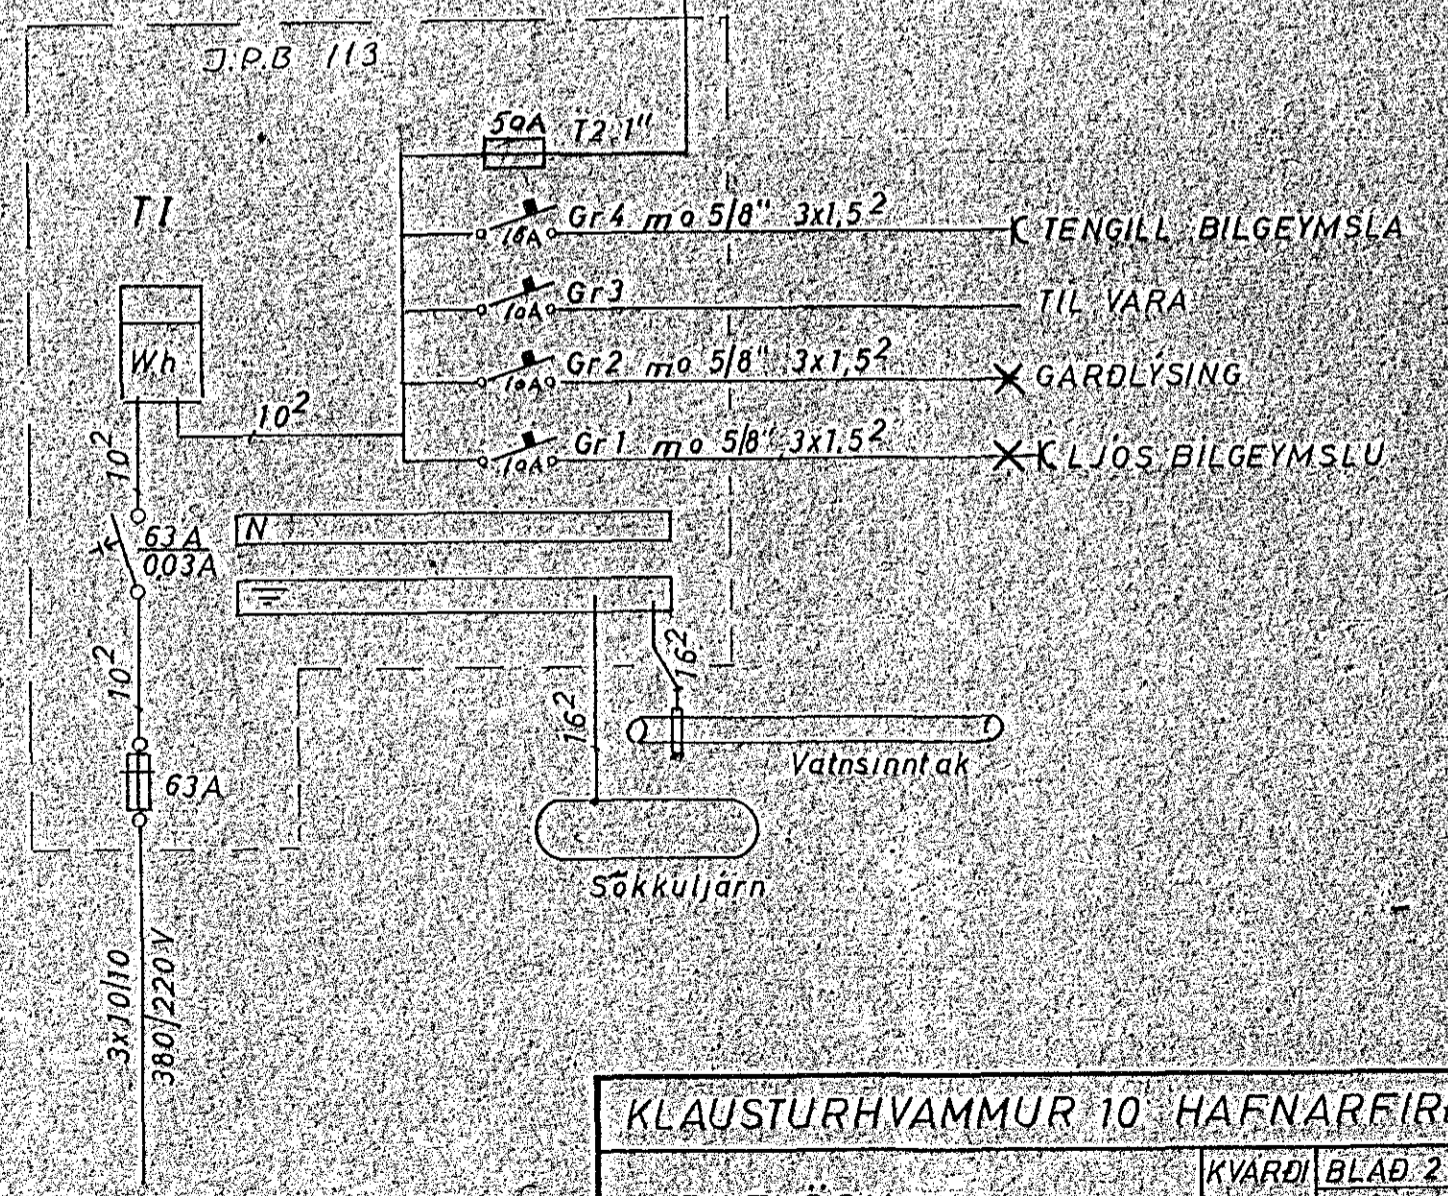

MKV. 1:100

KLAUSTURHVAMMUR 10 HAFNARFIRÐI	
RAFLÖGN	KVARDI BLAD 2 AF 2
GRUNNMYND EFRI HÆÐ 1:50	1:50 DAGS APRIL 81
EINLÍNEMYND	1:100
ÞVERSNIÐ 1:100	VERK TEIKNAD F.G.H.
	8002 BREYTING
JON G. HERMANNSSON F.T.E.I. s. 91 54160	