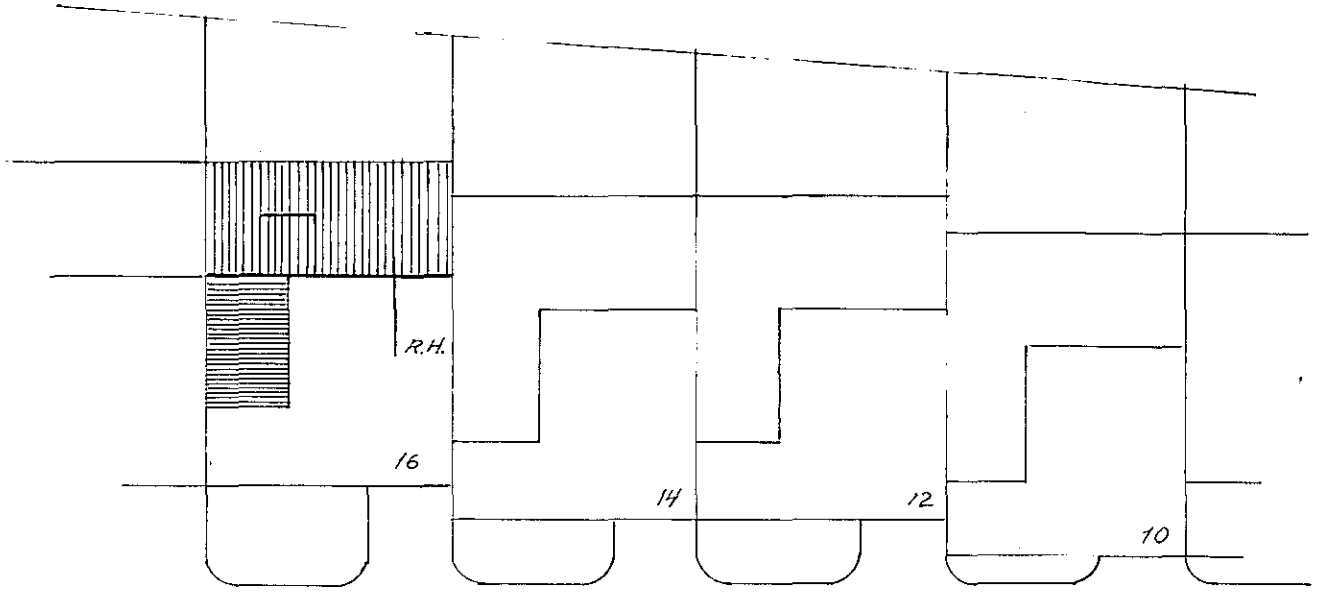

ADALTAFLA (T.A.) BÍLGEYMSLA
JBP 113

GREINITAFLA (T.B.) BÚR
JBP 112/6

HEIMTAUG RH 1/2"
3x16MM²+16

SNEIÐING M=1:100

- 1" SÍMI
- 1" LOFTNET
- 1" HUGSANLEG, GARÐLÝSING
- 1/2" RAFMAGN

AFSTÖÐUMYND M=1:500

			Dags.	Nafn	KLAUSTURHVAMMUR 16 HAENARFIRÐI EINLÍNUM, SNEIÐING, AFSTÖÐUM.	Kvarði
			Frumdr.	GA BI GA		
			Teikn.	" "		
			Yfirf.	" Gunnar		
			BLAÐ 3 AF 3			
Breyting	Dags.	Nafn	GUNNAR AÐALSTEINSSON, RAFTÆKNIFR.			