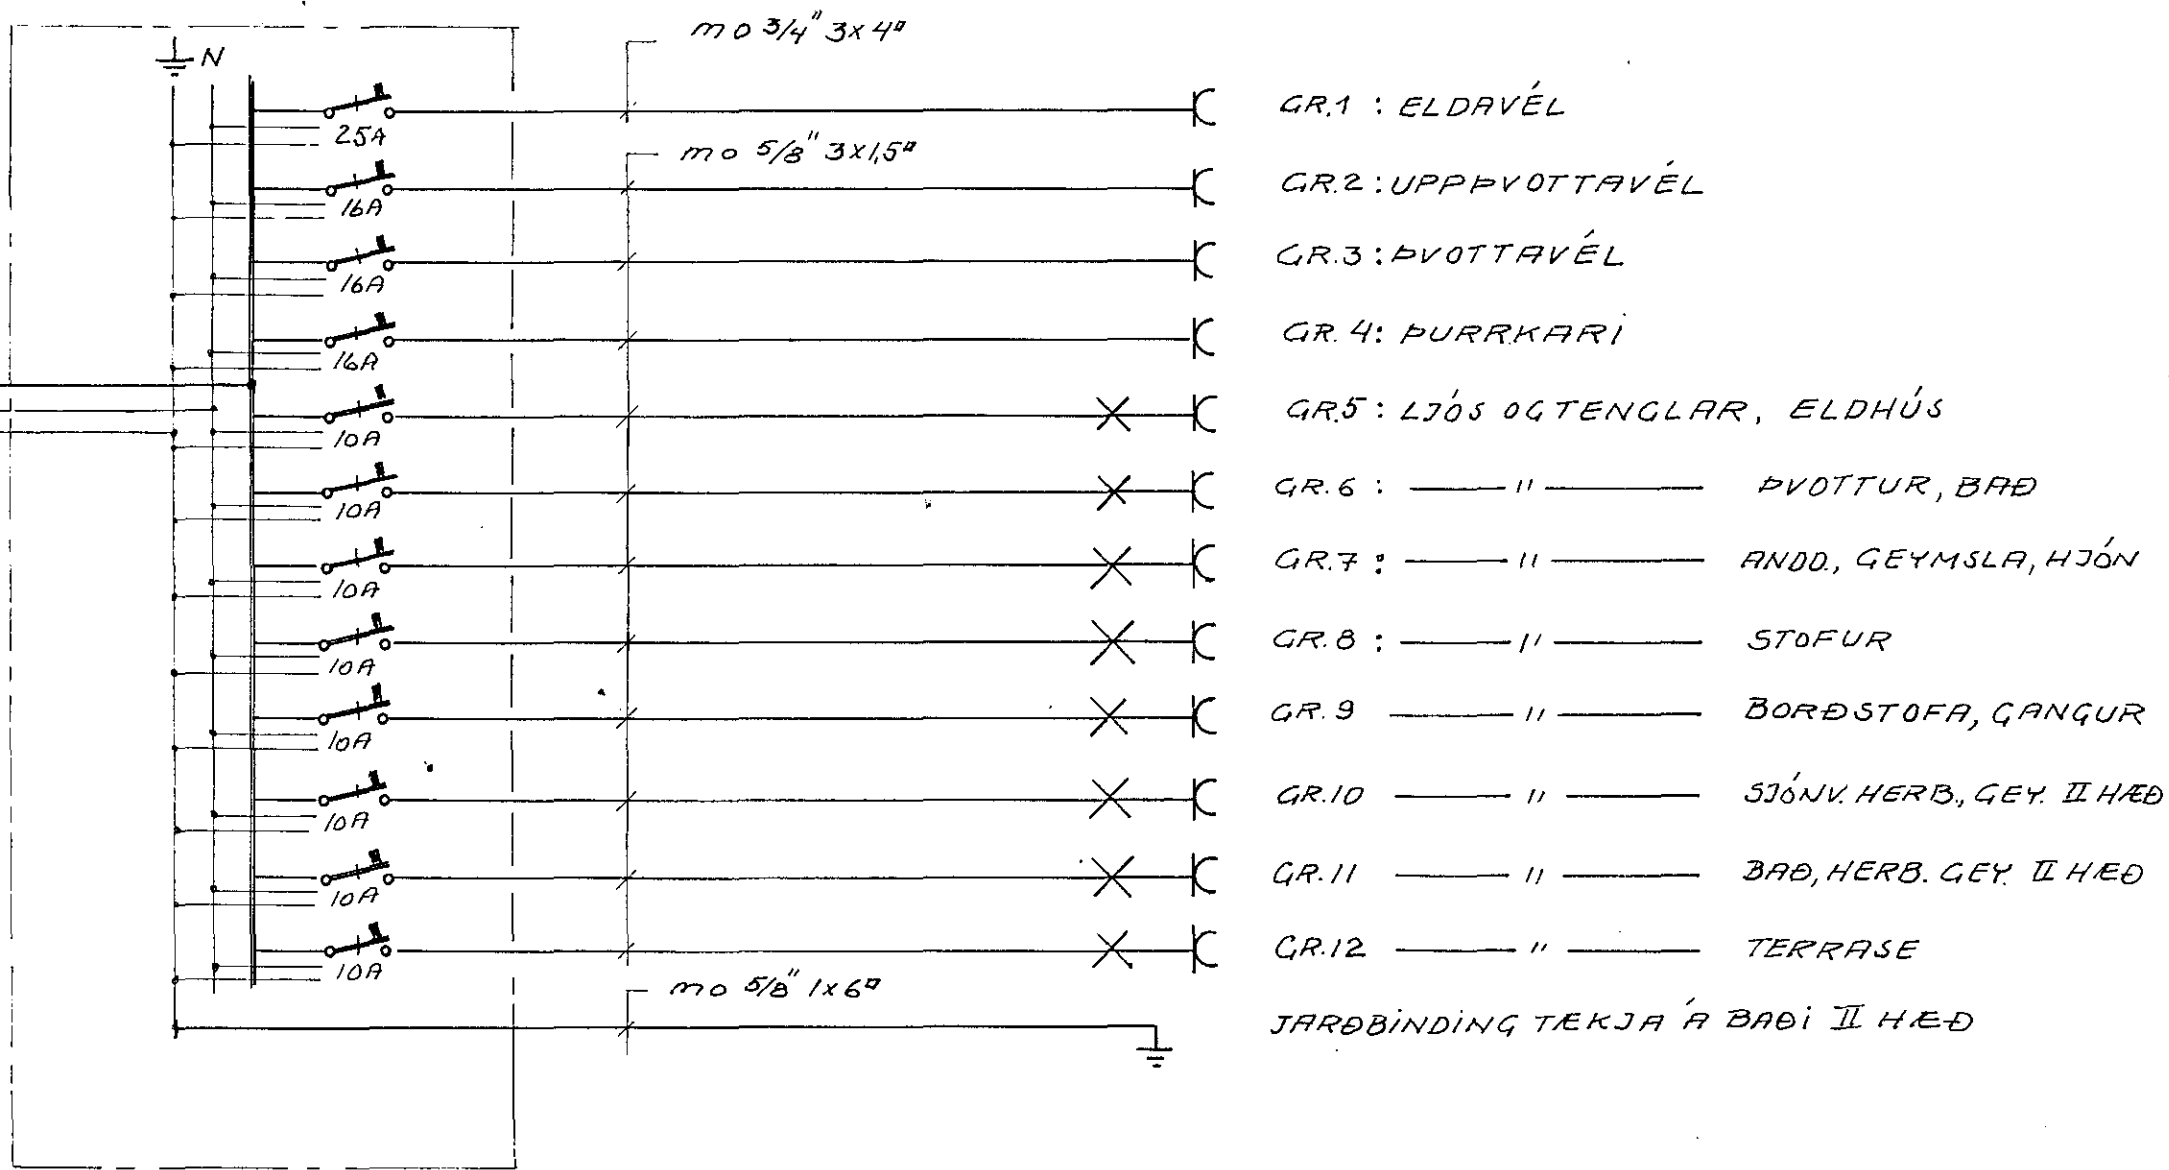

ADALTAFLA (T.A.) BÍLGEYMSLA
JBP 113

GREINITAFLA (T.B.) BÚR
JBP 112/6

HEIMTAUG RH 1/2"
3x16MM²+16

SNEIÐING M=1:100

- 1" SÍMI
- 1" LOFTNET
- 1" HUGSANLEG, GARÐLÝSING
- 1/2" RAFMAGN

AFSTÖÐUMYND M=1:500

			Dags.	Nafn	KLAUSTURHVAMMUR 16 HAENARFIRÐI EINLÍNUM, SNEIÐING, AFSTÖÐUM.	Kvarði
			Frumdr.	GA BI GA		
			Teikn.	" "		
			Yfirf.	" Gunnar		
			BLAÐ 3 AF 3			
Breyting	Dags.	Nafn	GUNNAR AÐALSTEINSSON, RAFTÆKNIFR.			