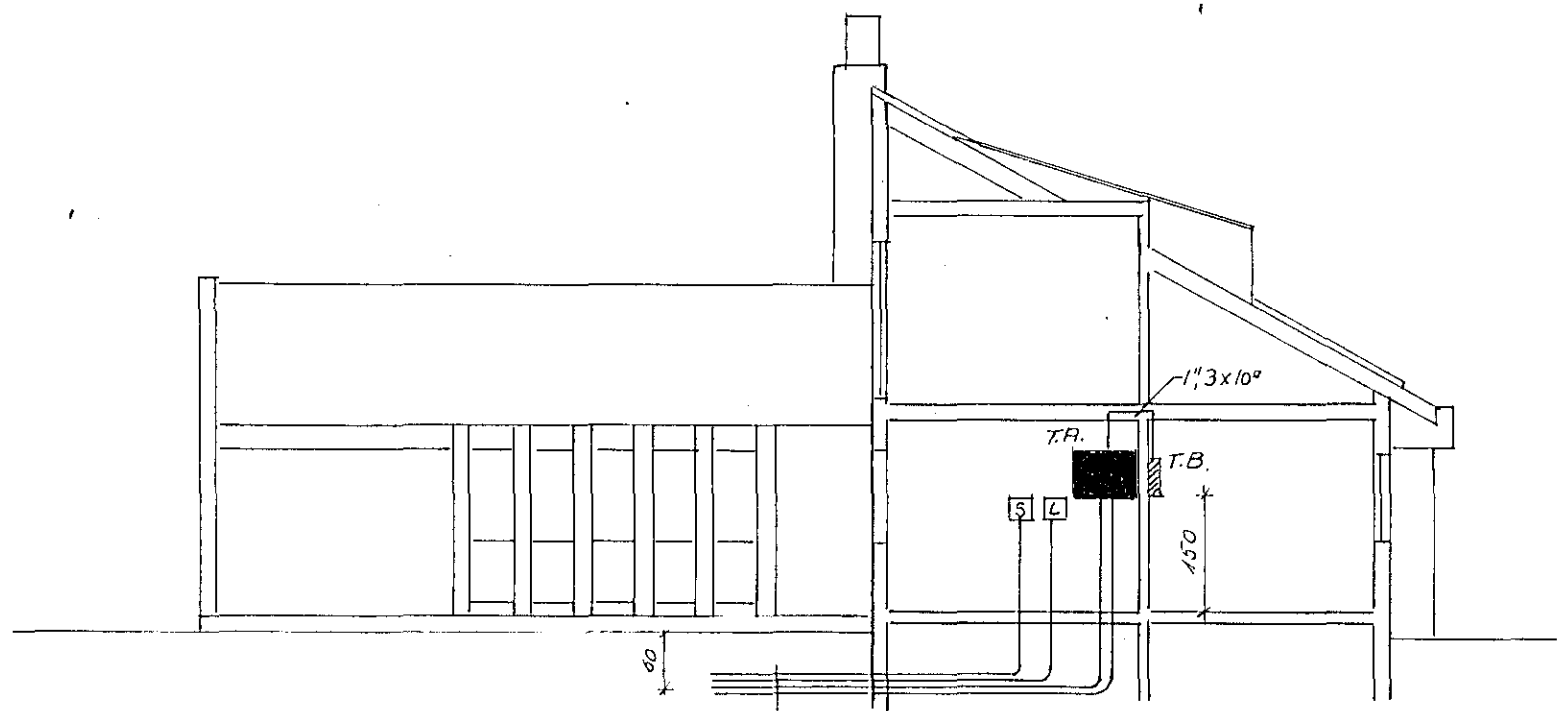

ADALTAFLA (T.A.) BÍLGEYMSLA
JBP 113

GREINITAFLA (T.B.) BÚR
JBP 112/6

HEIMTAUG RH 1/2"
3x16MM²+16

SNEIÐING M=1:100

- 1" SÍMI
- 1" LOFTNET
- 1" HUGSANLEG, GARÐLÝSING
- 1/2" RAFMAGN

AFSTÖÐUMYND M=1:500

			Dags.	Nafn	KLAUSTURHVAMMUR 16 HAENARFIRÐI EINLÍNUM, SNEIÐING, AFSTÖÐUM.	Kvarði
			Frumdr.	GA BI GA		
			Teikn.	" "		
			Yfirf.	" Gunnar		
			BLAÐ 3 AF 3			
Breyting	Dags.	Nafn	GUNNAR AÐALSTEINSSON, RAFTÆKNIFR.			