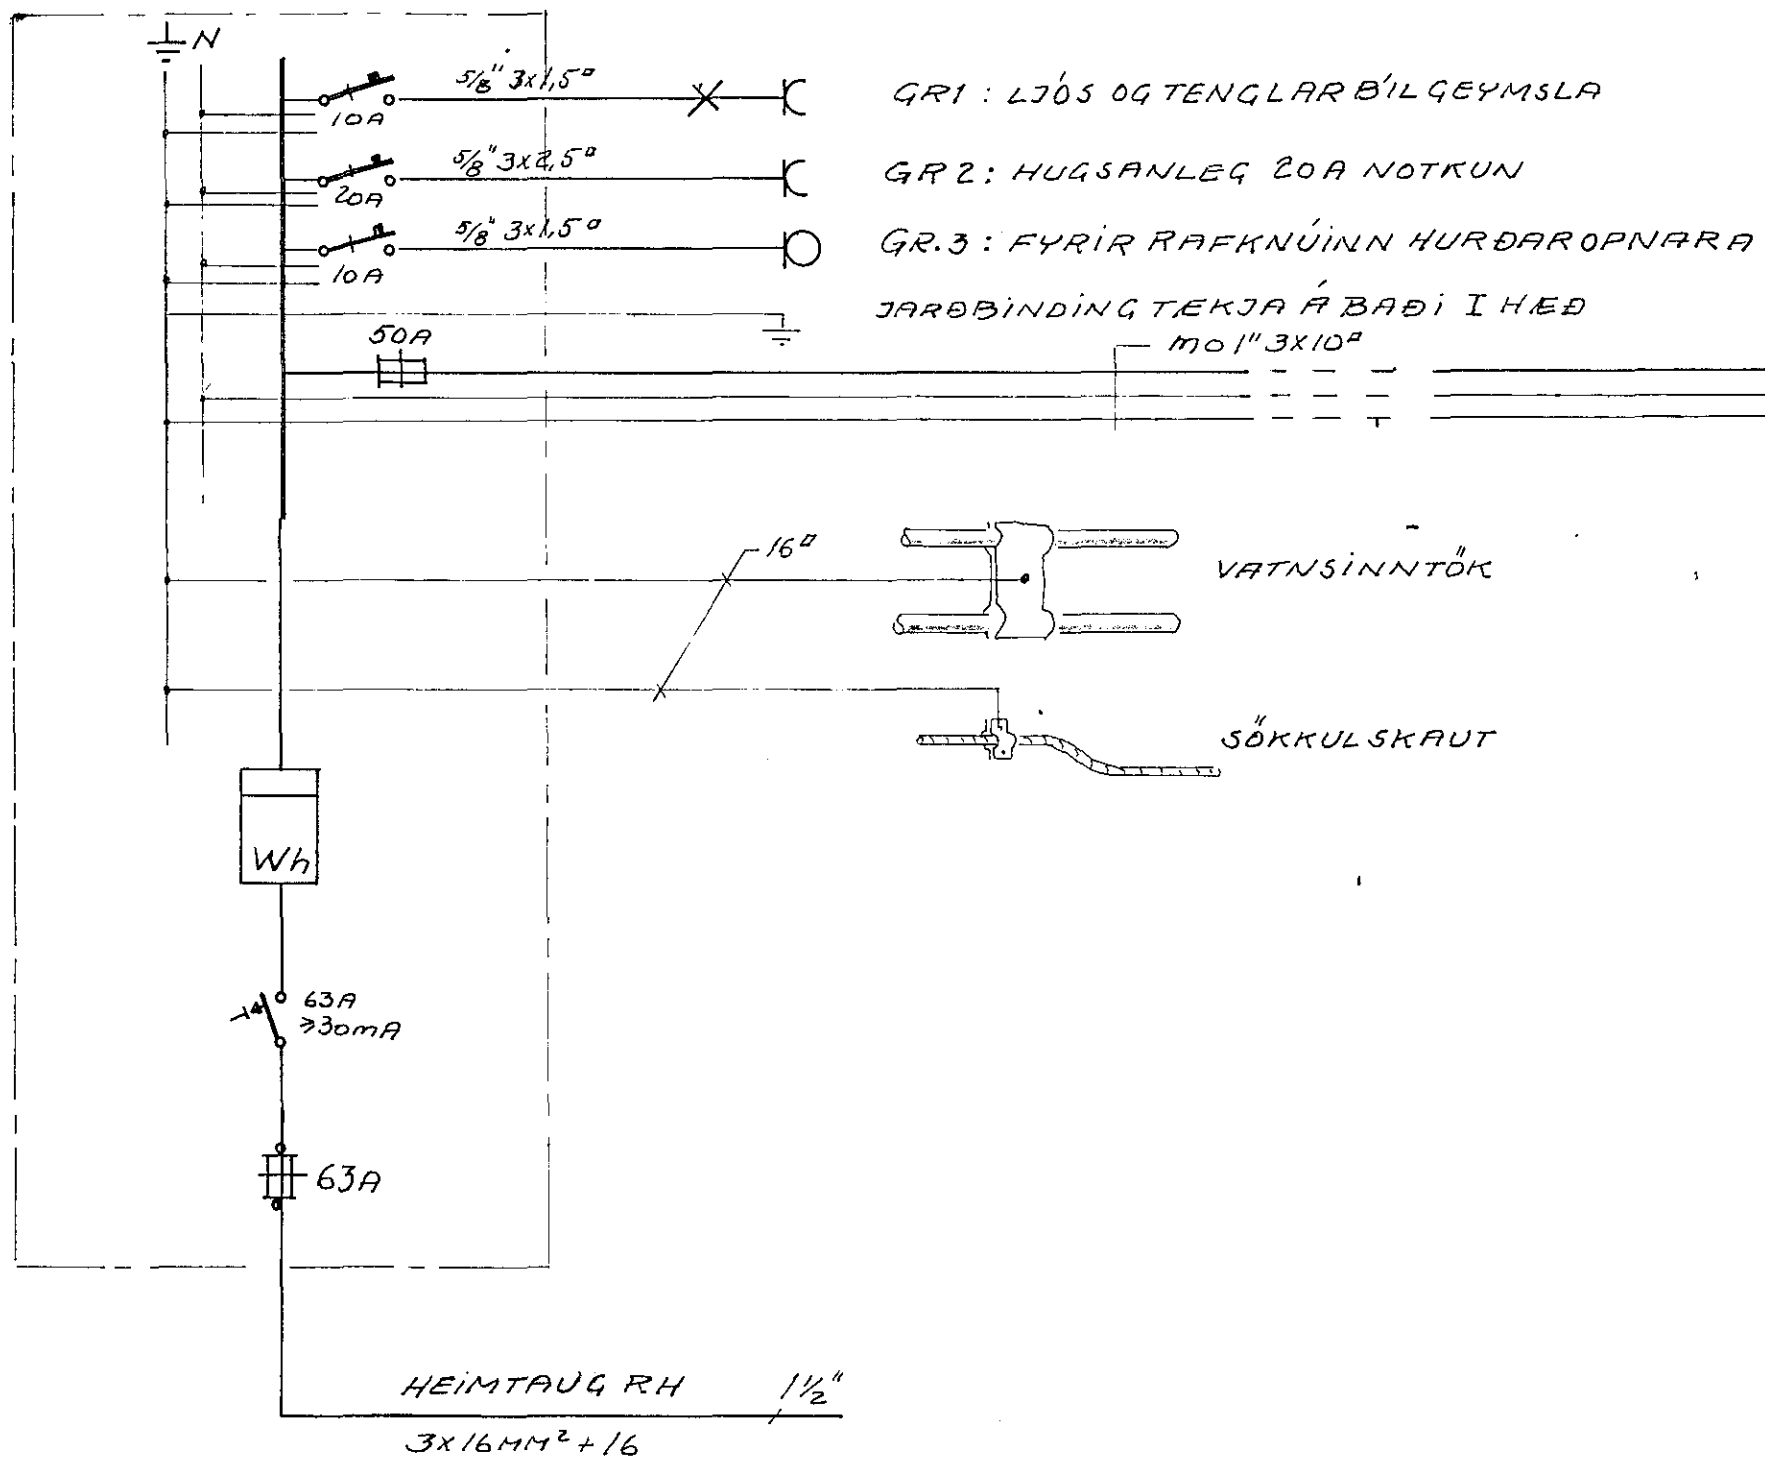

ADALTAFLA (T.A.) BÍLGEYMSLA
JBP 113

GREINITAFLA (T.B.) BÚR
JBP 112/6

HEIMTAUG RH 1/2"
3x16MM²+16

SNEIÐING M=1:100

- 1" SÍMI
- 1" LOFTNET
- 1" HUGSANLEG, GARÐLÝSING
- 1/2" RAFMAGN

AFSTÖÐUMYND M=1:500

			Dags.	Nafn	KLAUSTURHVAMMUR 16 HAENARFIRÐI EINLÍNUM, SNEIÐING, AFSTÖÐUM.	Kvarði
			Frumdr.	GA BI GA		
			Teikn.	" "		
			Yfirf.	" Gunnar		
			BLAÐ 3 AF 3			
Breyting	Dags.	Nafn	GUNNAR AÐALSTEINSSON, RAFTÆKNIFR.			