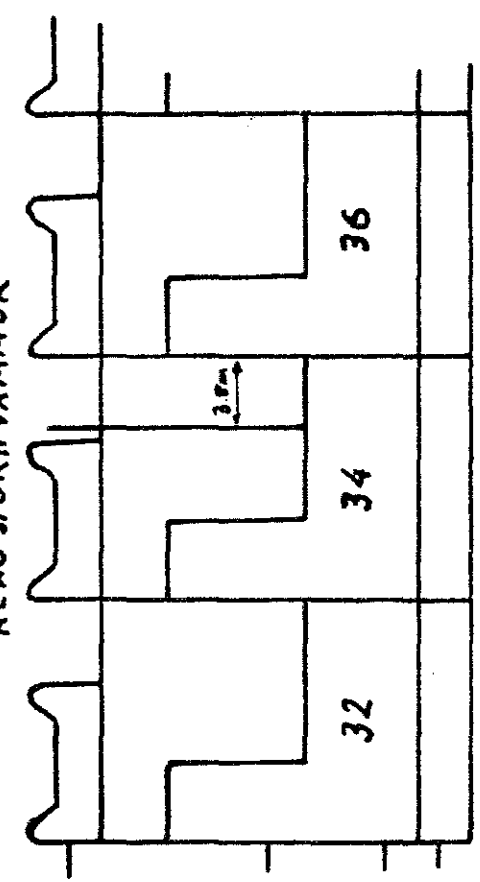

Hú sveita nr. 2303 Teikning nr. 1945  
 Samþykkt þ. 31. 3 1981

f.h. RÁFVEITU HAFNARFJARÐAR

*Jens Einarsson*  
 Eftirlitsmaður rafhlagna

M = 1:500

Snid A-A M = 1:50

KLAUSTURHVAMMUR

M = 1:500

24 6 80  
 Hóstið Hellbergsmúsi