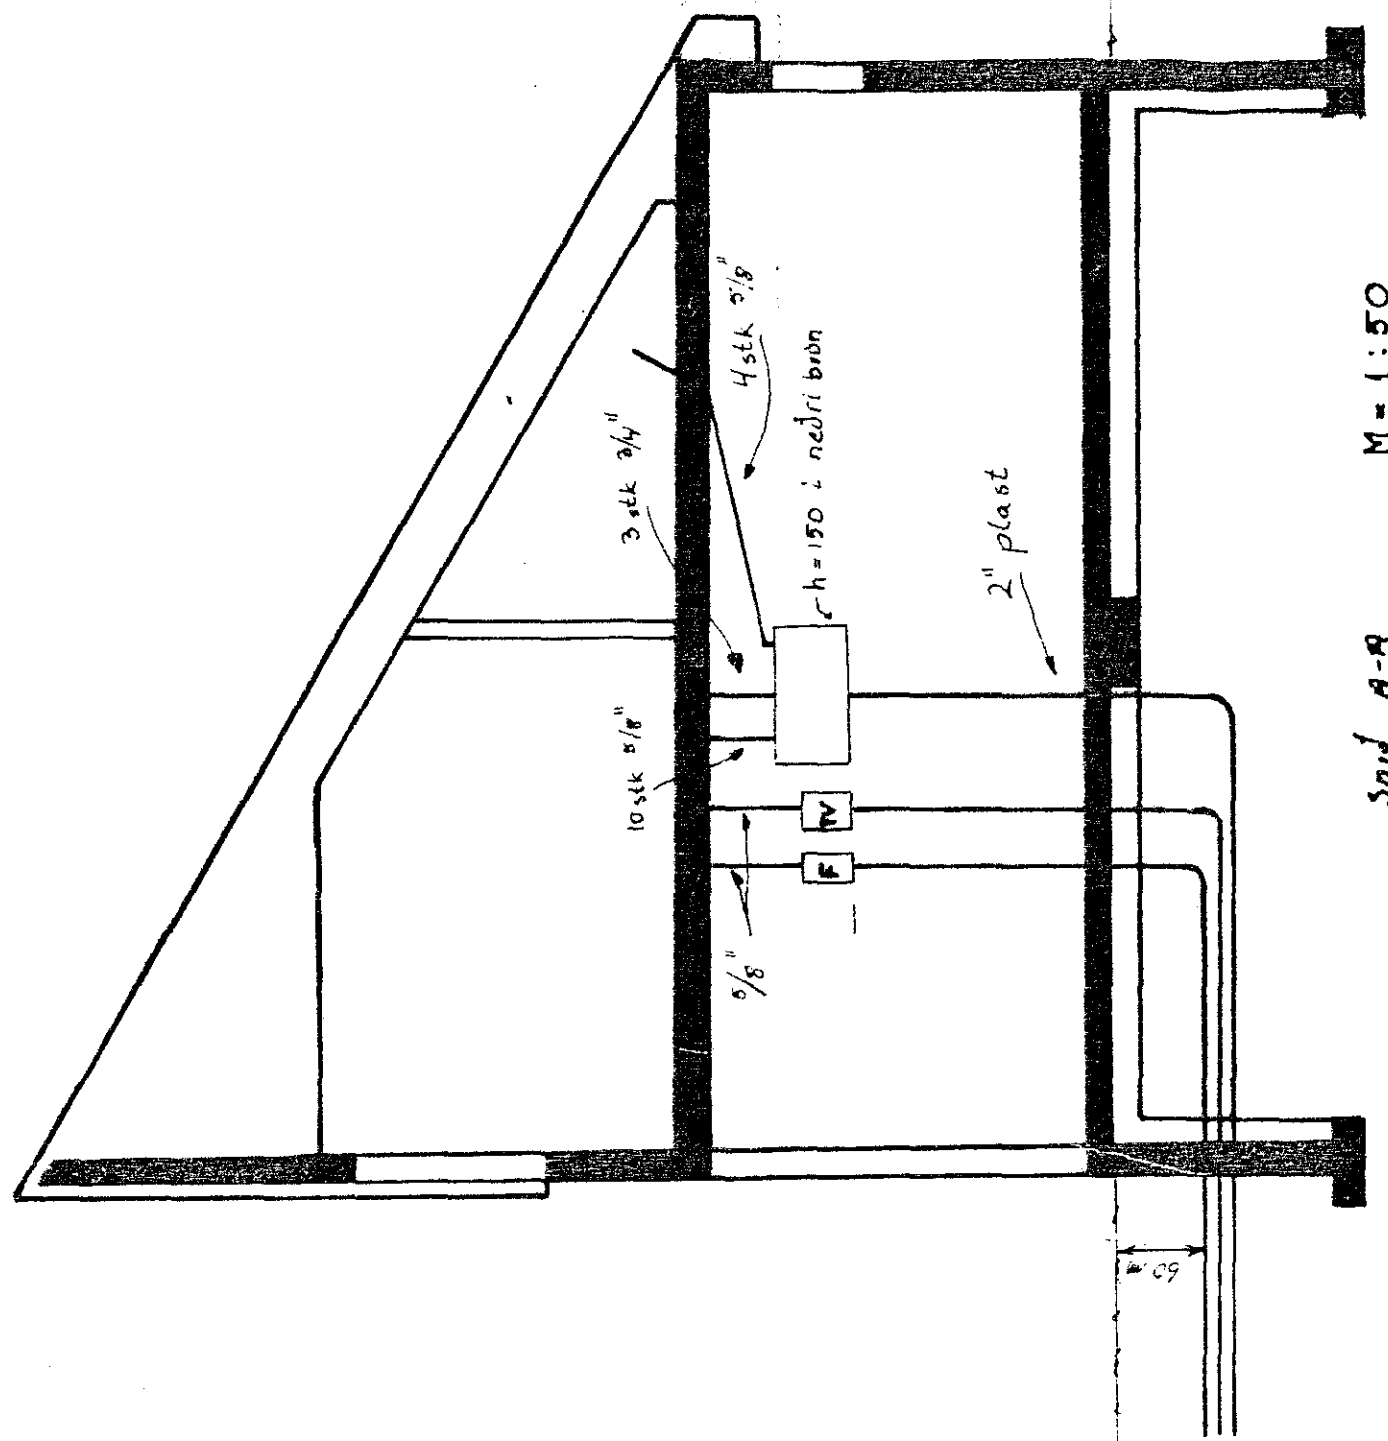

Hú sveita nr. 2303 Teikning nr. 1945  
 Samþykkt þ. 31. 3 1981

f.h. RÁFVEITU HAFNARFJARÐAR

*Jens Einarsson*  
 Eftirlitsmaður rafhlagna

M = 1:500

Snid A-A M = 1:50

KLAUSTURHVAMMUR

M = 1:500

24 6 80  
 Hóstið Hellbergsmúsi