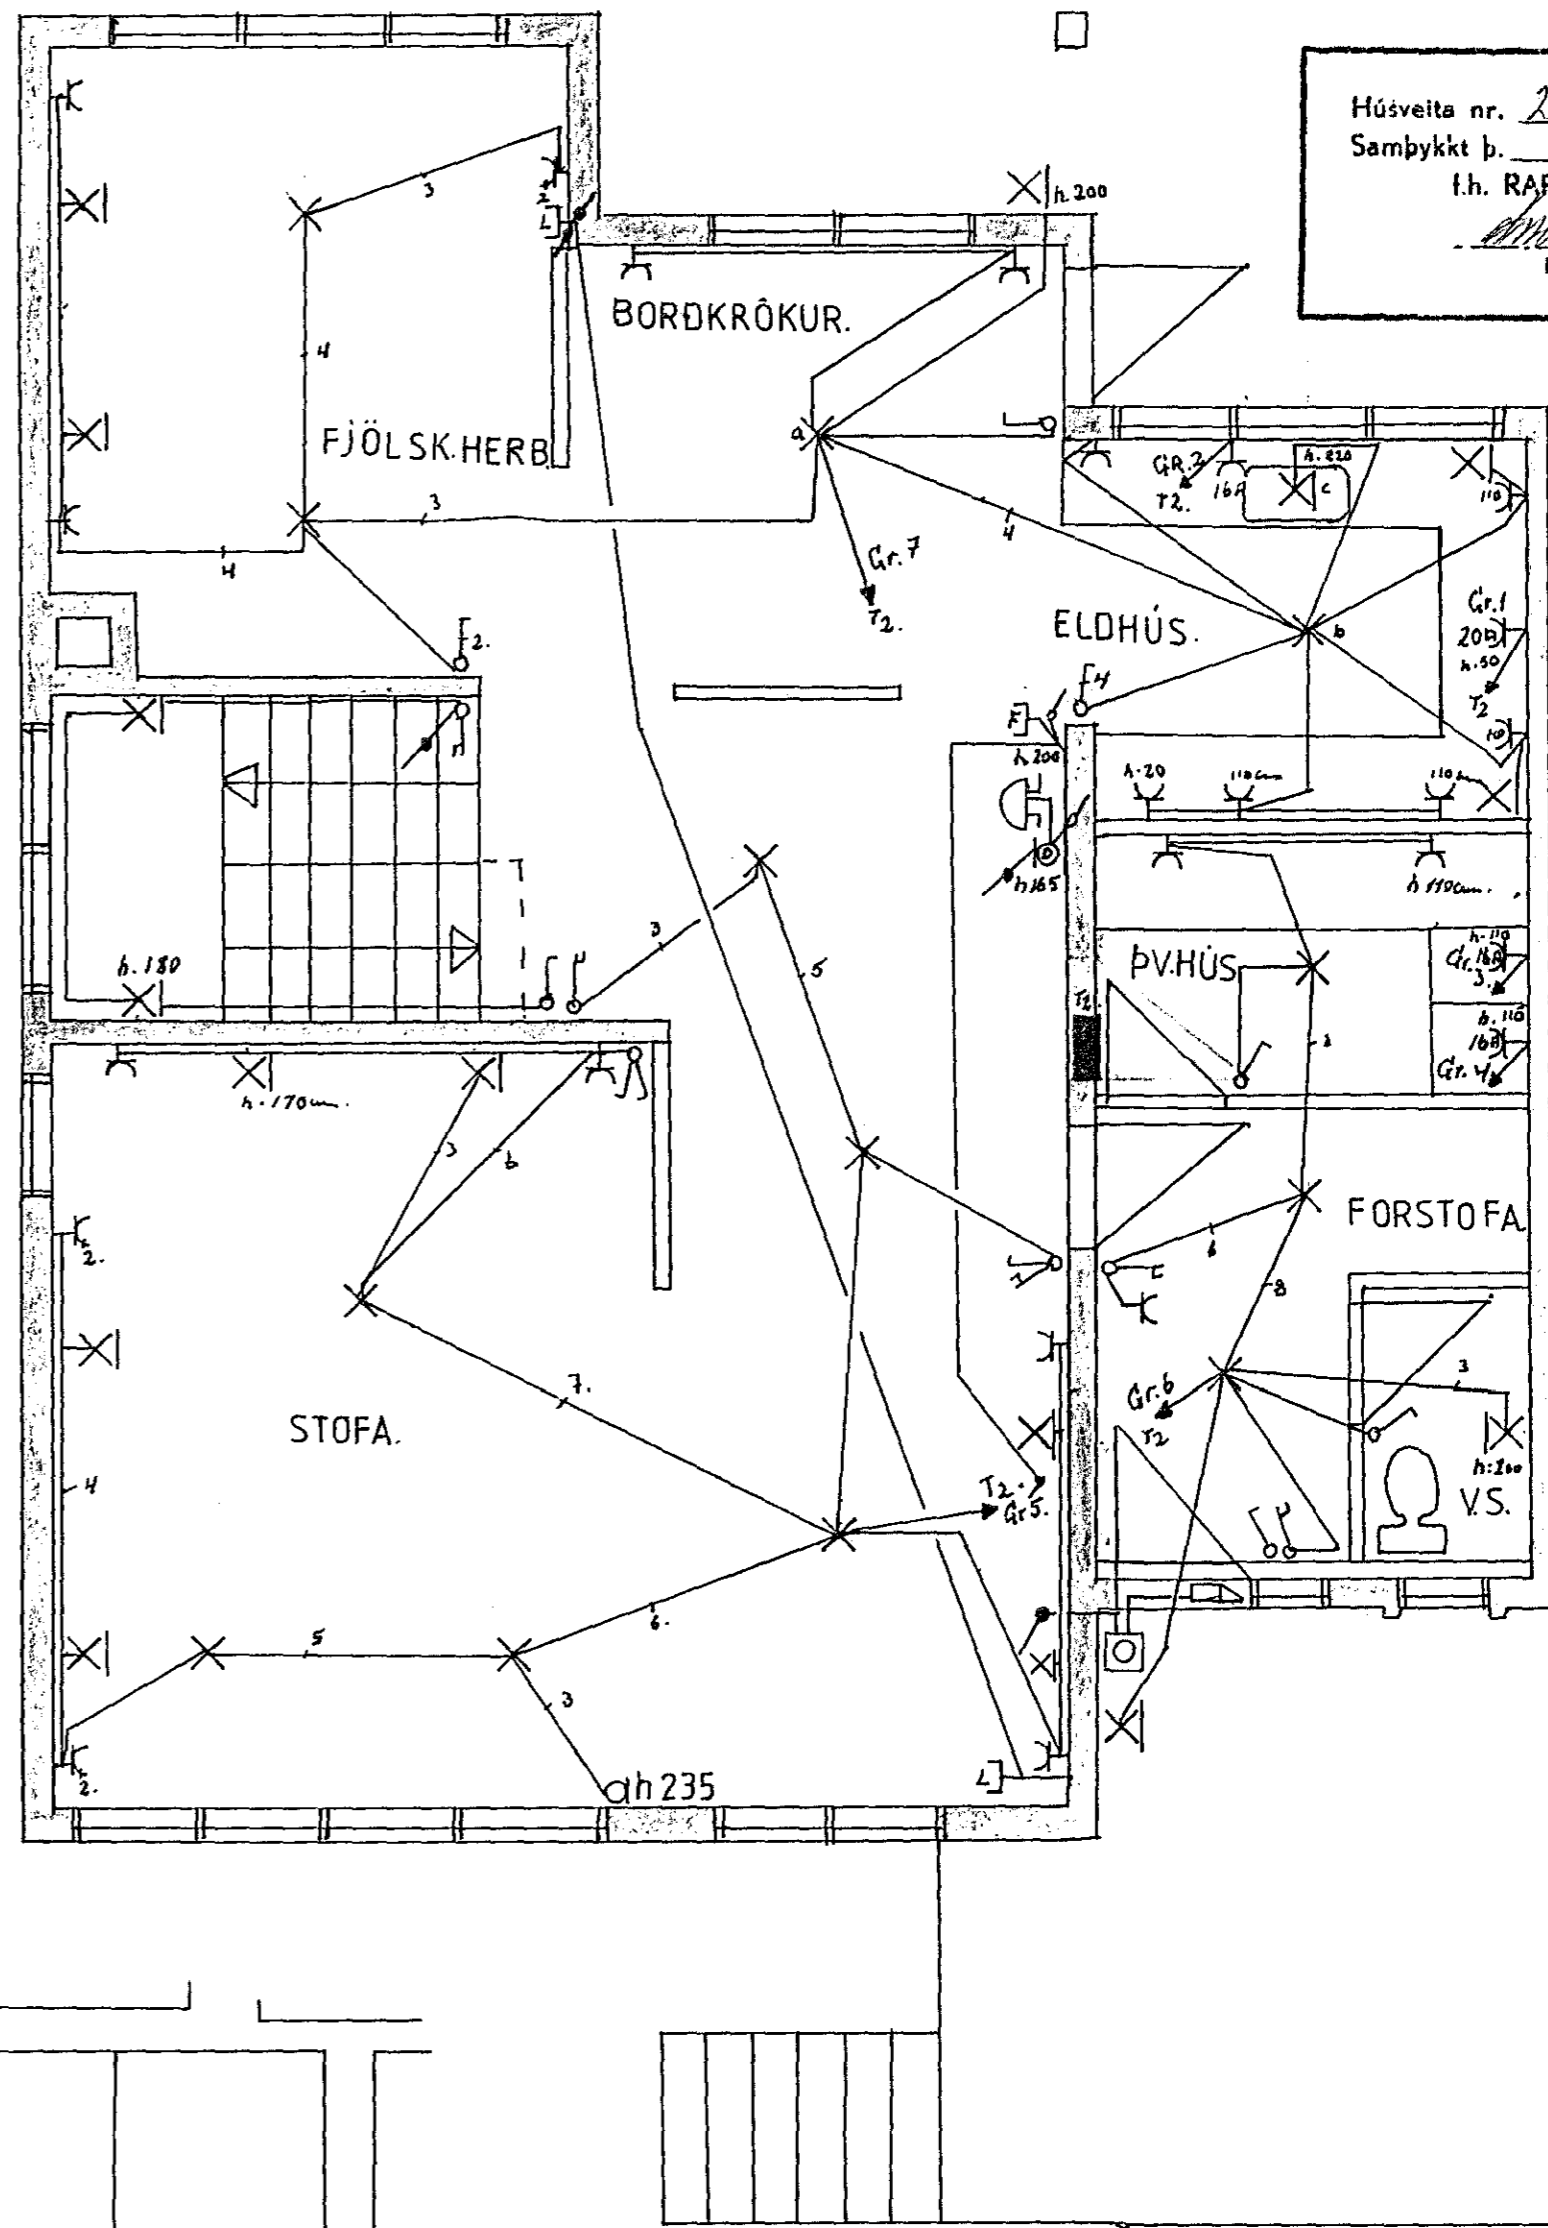

SKÝRINGAR:
 HÆÐ ROFA 110cm.
 HÆÐ TENGLA 20cm.
 PÍPUR SKULU VERA 16mm.
 VÍR 1,5q

NEMA ANNARS SÉ GETIÐ.

Húsvetta nr. 2820 Teikning nr. 2048
 Samþykkt þ. 18.6. 1988
 f.h. RAFFEITU HAFNARFJARÐAR
 Albert L. Þorbjörnsson
 Eftirlitsmaður raflagna