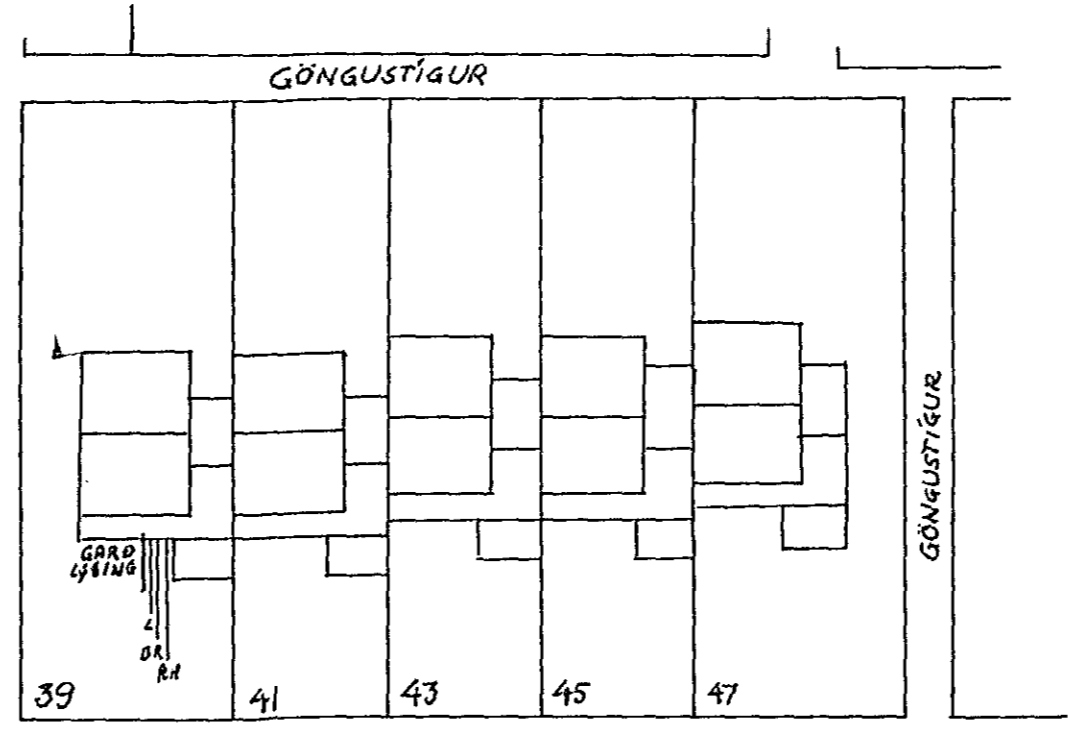

AFSTÖÐUMYND 1:500

ÖLDUSLÓÐ

2048

ÖLDUSLÓÐ 39. HAFNARFIRÐI.	
GRUNNMYNDIR KTÖG 1. HÆÐ	DAGS. 11.
RAFLAGNIR	TEIKN. 26
AFSTÖÐUMYND.	BREYT.
	HANNAÐ
RAFLAUSN DEYKJARVÍKURVEG 80 H.F.