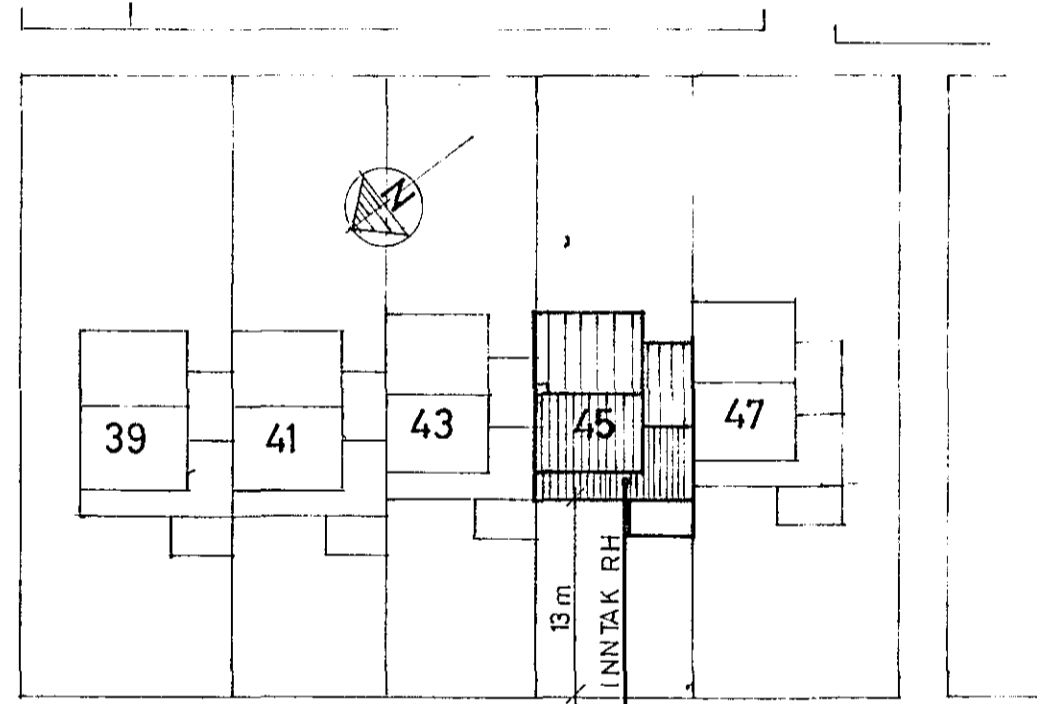

GRUNNMYND 2. HÆÐAR 1:50

SNID 1:100

ÖLDUSLÓÐ

AFSTÖÐUMYND 1:500

SKÝRINGAR:

LAGNIR SKULU VERA HULDAR 5/8" PÍPULAGNIR OG TAUGAR 3 x 1.5"
 HÆÐ Á ROFUM SKAL VERA 110 SM.
 " " TENGLUM OG F DÖSUM SKAL VERA 20 SM.
 " " VEGGDÖSUM SKAL VERA 165 SM.
 ÖLL MÁL ERU MIÐUÐ VIÐ FULLFRAGENGIN GÓLF OG Á MIÐJA DÖS.
 MÁLSTRAUMUR ROFA OG TENGLA SÉ 10A