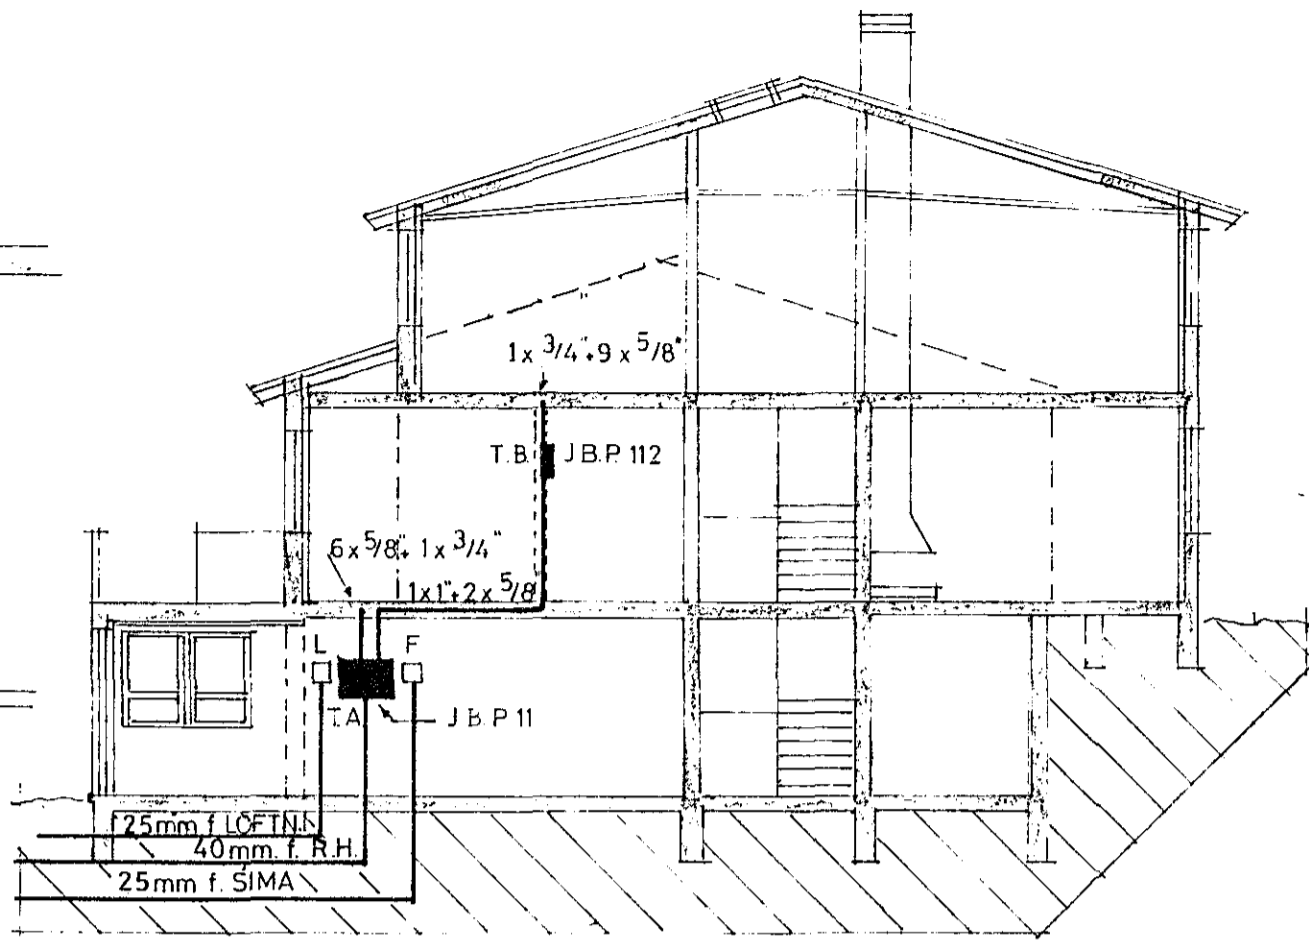

GRUNNMYND 2. HÆÐAR 1:50

SNID 1:100

ÖLDUSLÓÐ

AFSTÖÐUMYND 1:500

SKÝRINGAR:

LAGNIR SKULU VERA HULDAR 5/8" PÍPULAGNIR OG TAUGAR 3 x 1.5"
 HÆÐ Á ROFUM SKAL VERA 110 SM.
 " " TENGLUM OG F DÖSUM SKAL VERA 20 SM.
 " " VEGGDÖSUM SKAL VERA 165 SM.
 ÖLL MÁL ERU MIÐUÐ VIÐ FULLFRAGENGIN GÓLF OG Á MIÐJA DÖS.
 MÁLSTRAUMUR ROFA OG TENGLA SÉ 10A