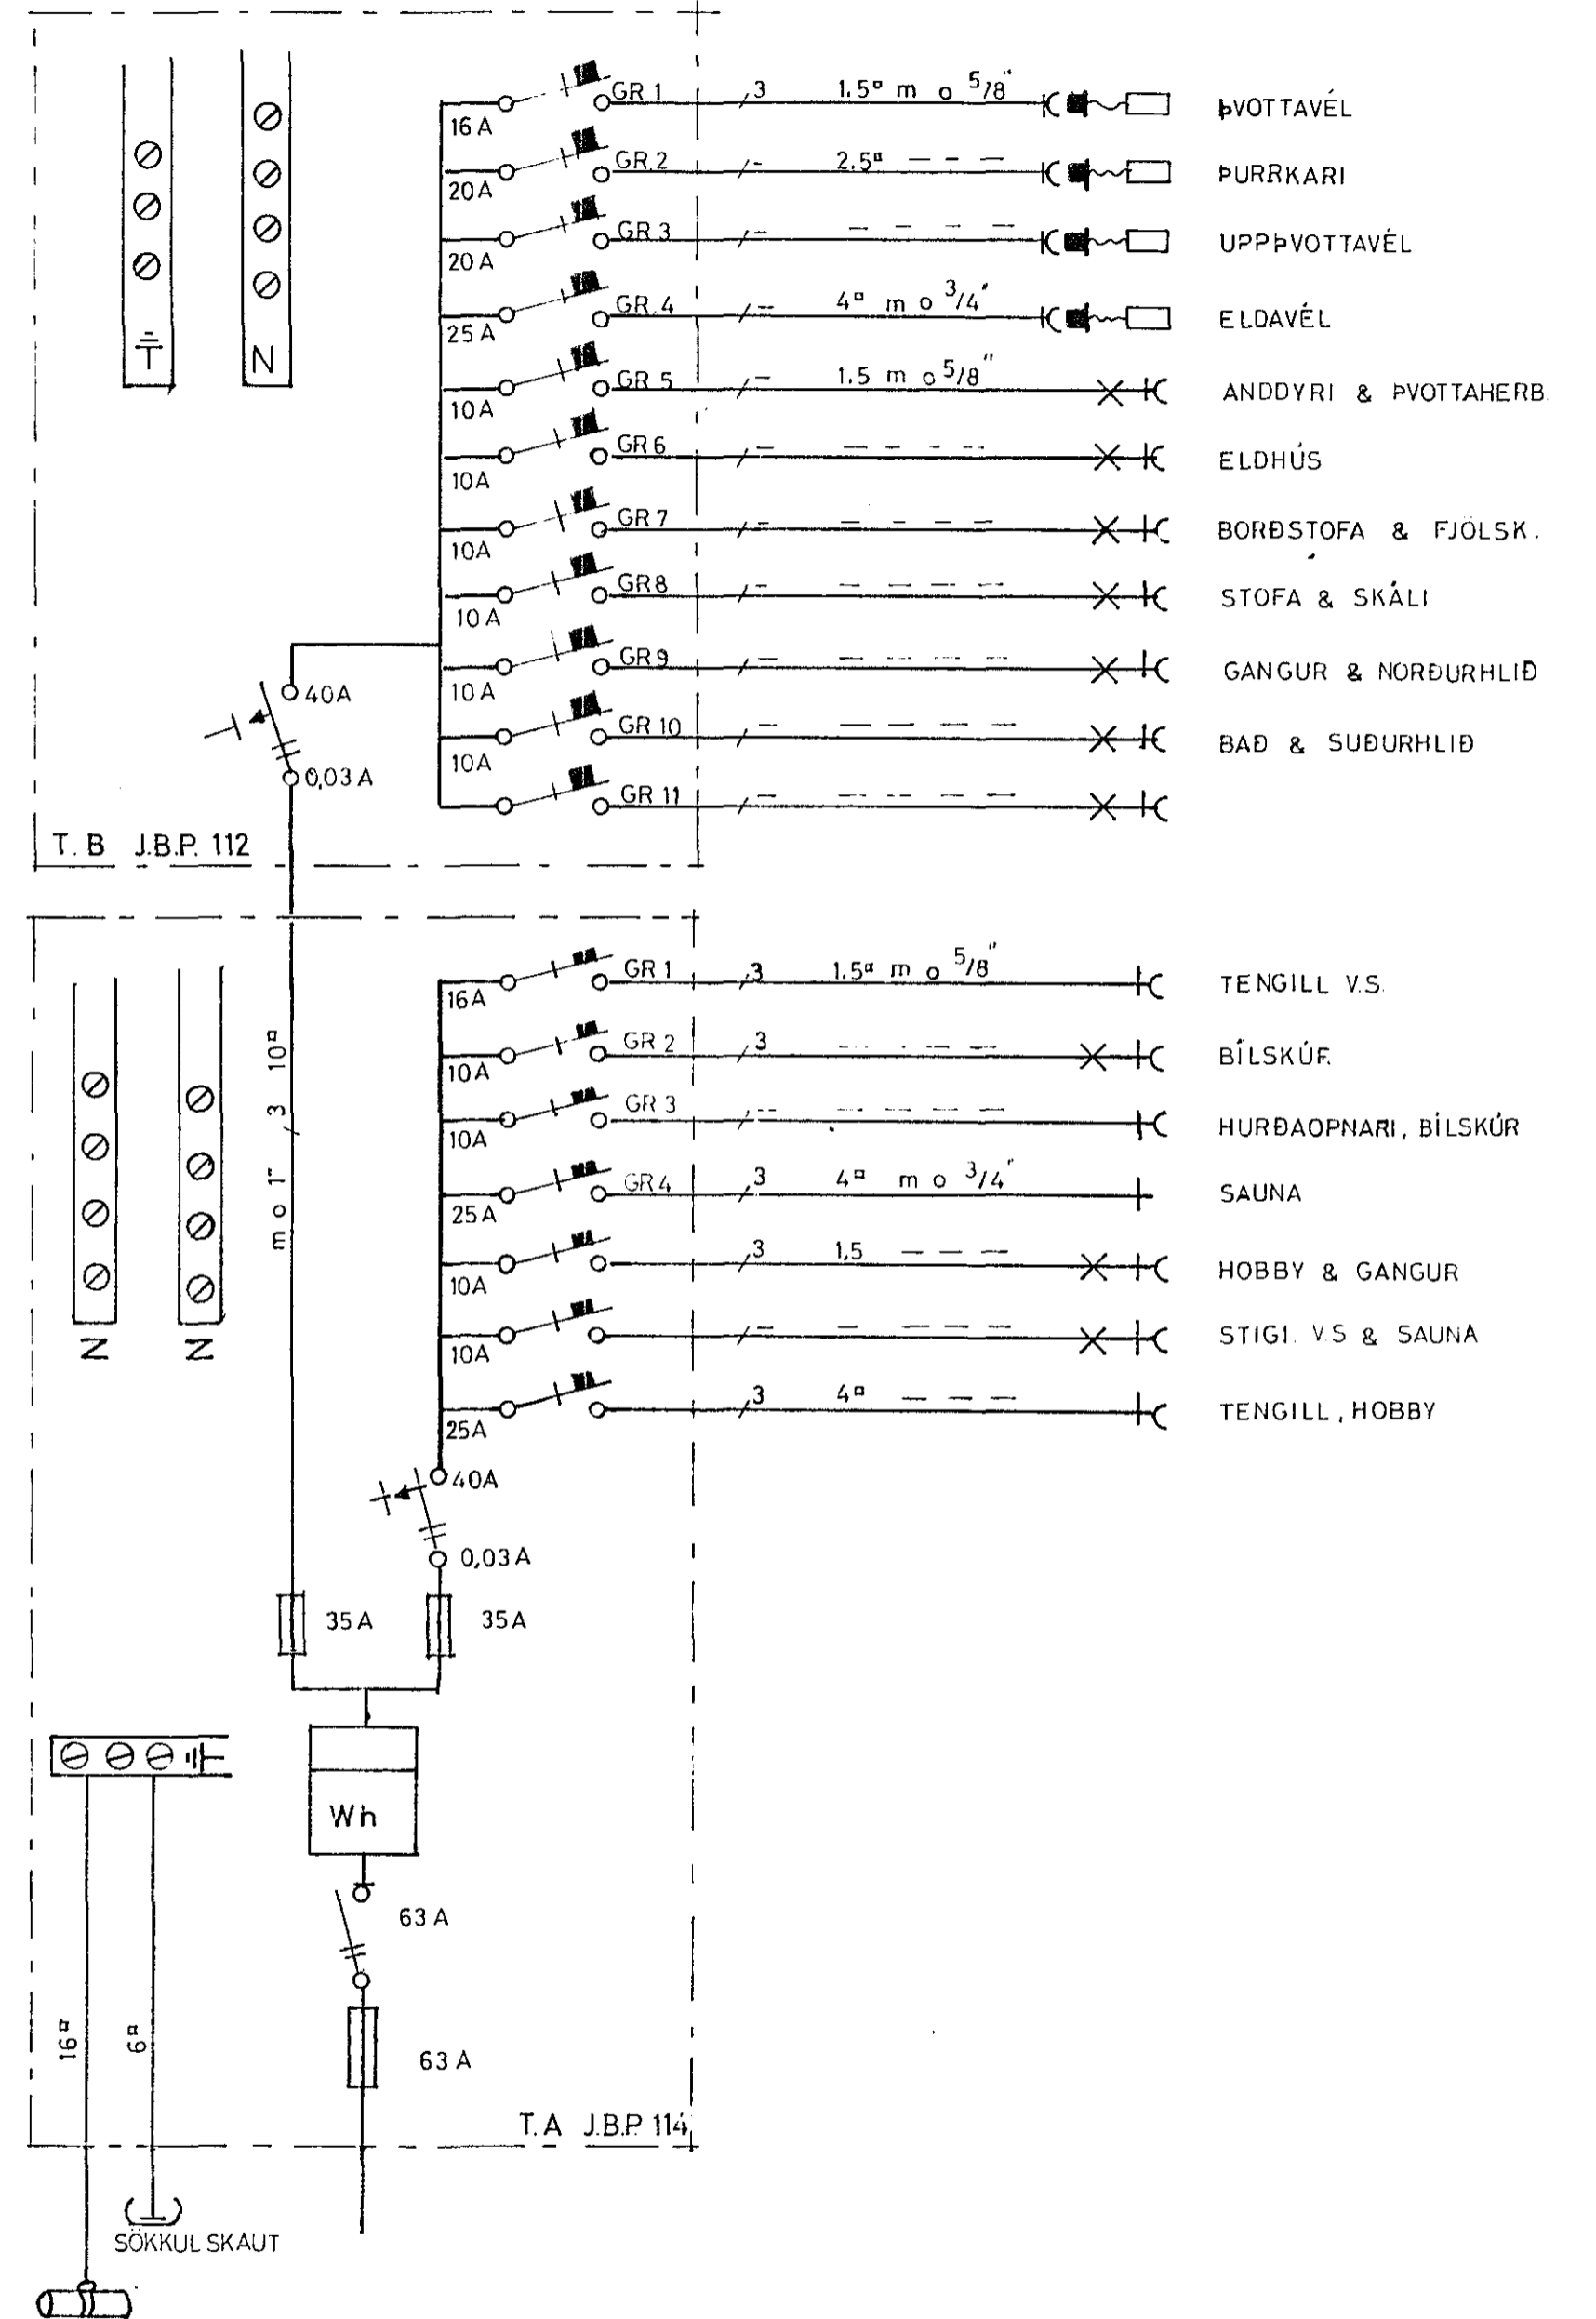

GRUNNMYND 2. HÆÐAR 1:50

SNID 1:100

ÖLDUSLÓÐ

AFSTÖÐUMYND 1:500

SKÝRINGAR:

LAGNIR SKULU VERA HULDAR 5/8" PÍPULAGNIR OG TAUGAR 3 x 1.5"
 HÆÐ Á ROFUM SKAL VERA 110 SM.
 " " TENGLUM OG F DÖSUM SKAL VERA 20 SM.
 " " VEGGDÖSUM SKAL VERA 165 SM.
 ÖLL MÁL ERU MIÐUÐ VIÐ FULLFRAGENGIN GÓLF OG Á MIÐJA DÖS.
 MÁLSTRAUMUR ROFA OG TENGLA SÉ 10A

NEMA ANNARS SÉ GETIÐ

ÖLDUSLÓÐ 45 HAFNARFIRÐI, RAÐHÚS	HAFNARFIRÐI APRÍL '82
RAFLÖGN	BL. 2
GRUNNMYND, SNID, AFSTÖÐUMYND, EINLÍNUMYND	MKV. 1:50 1:100 - 1:500
<i>Bréttar heir Guðmundsson.</i>	TEIKN GGG. -A.E.