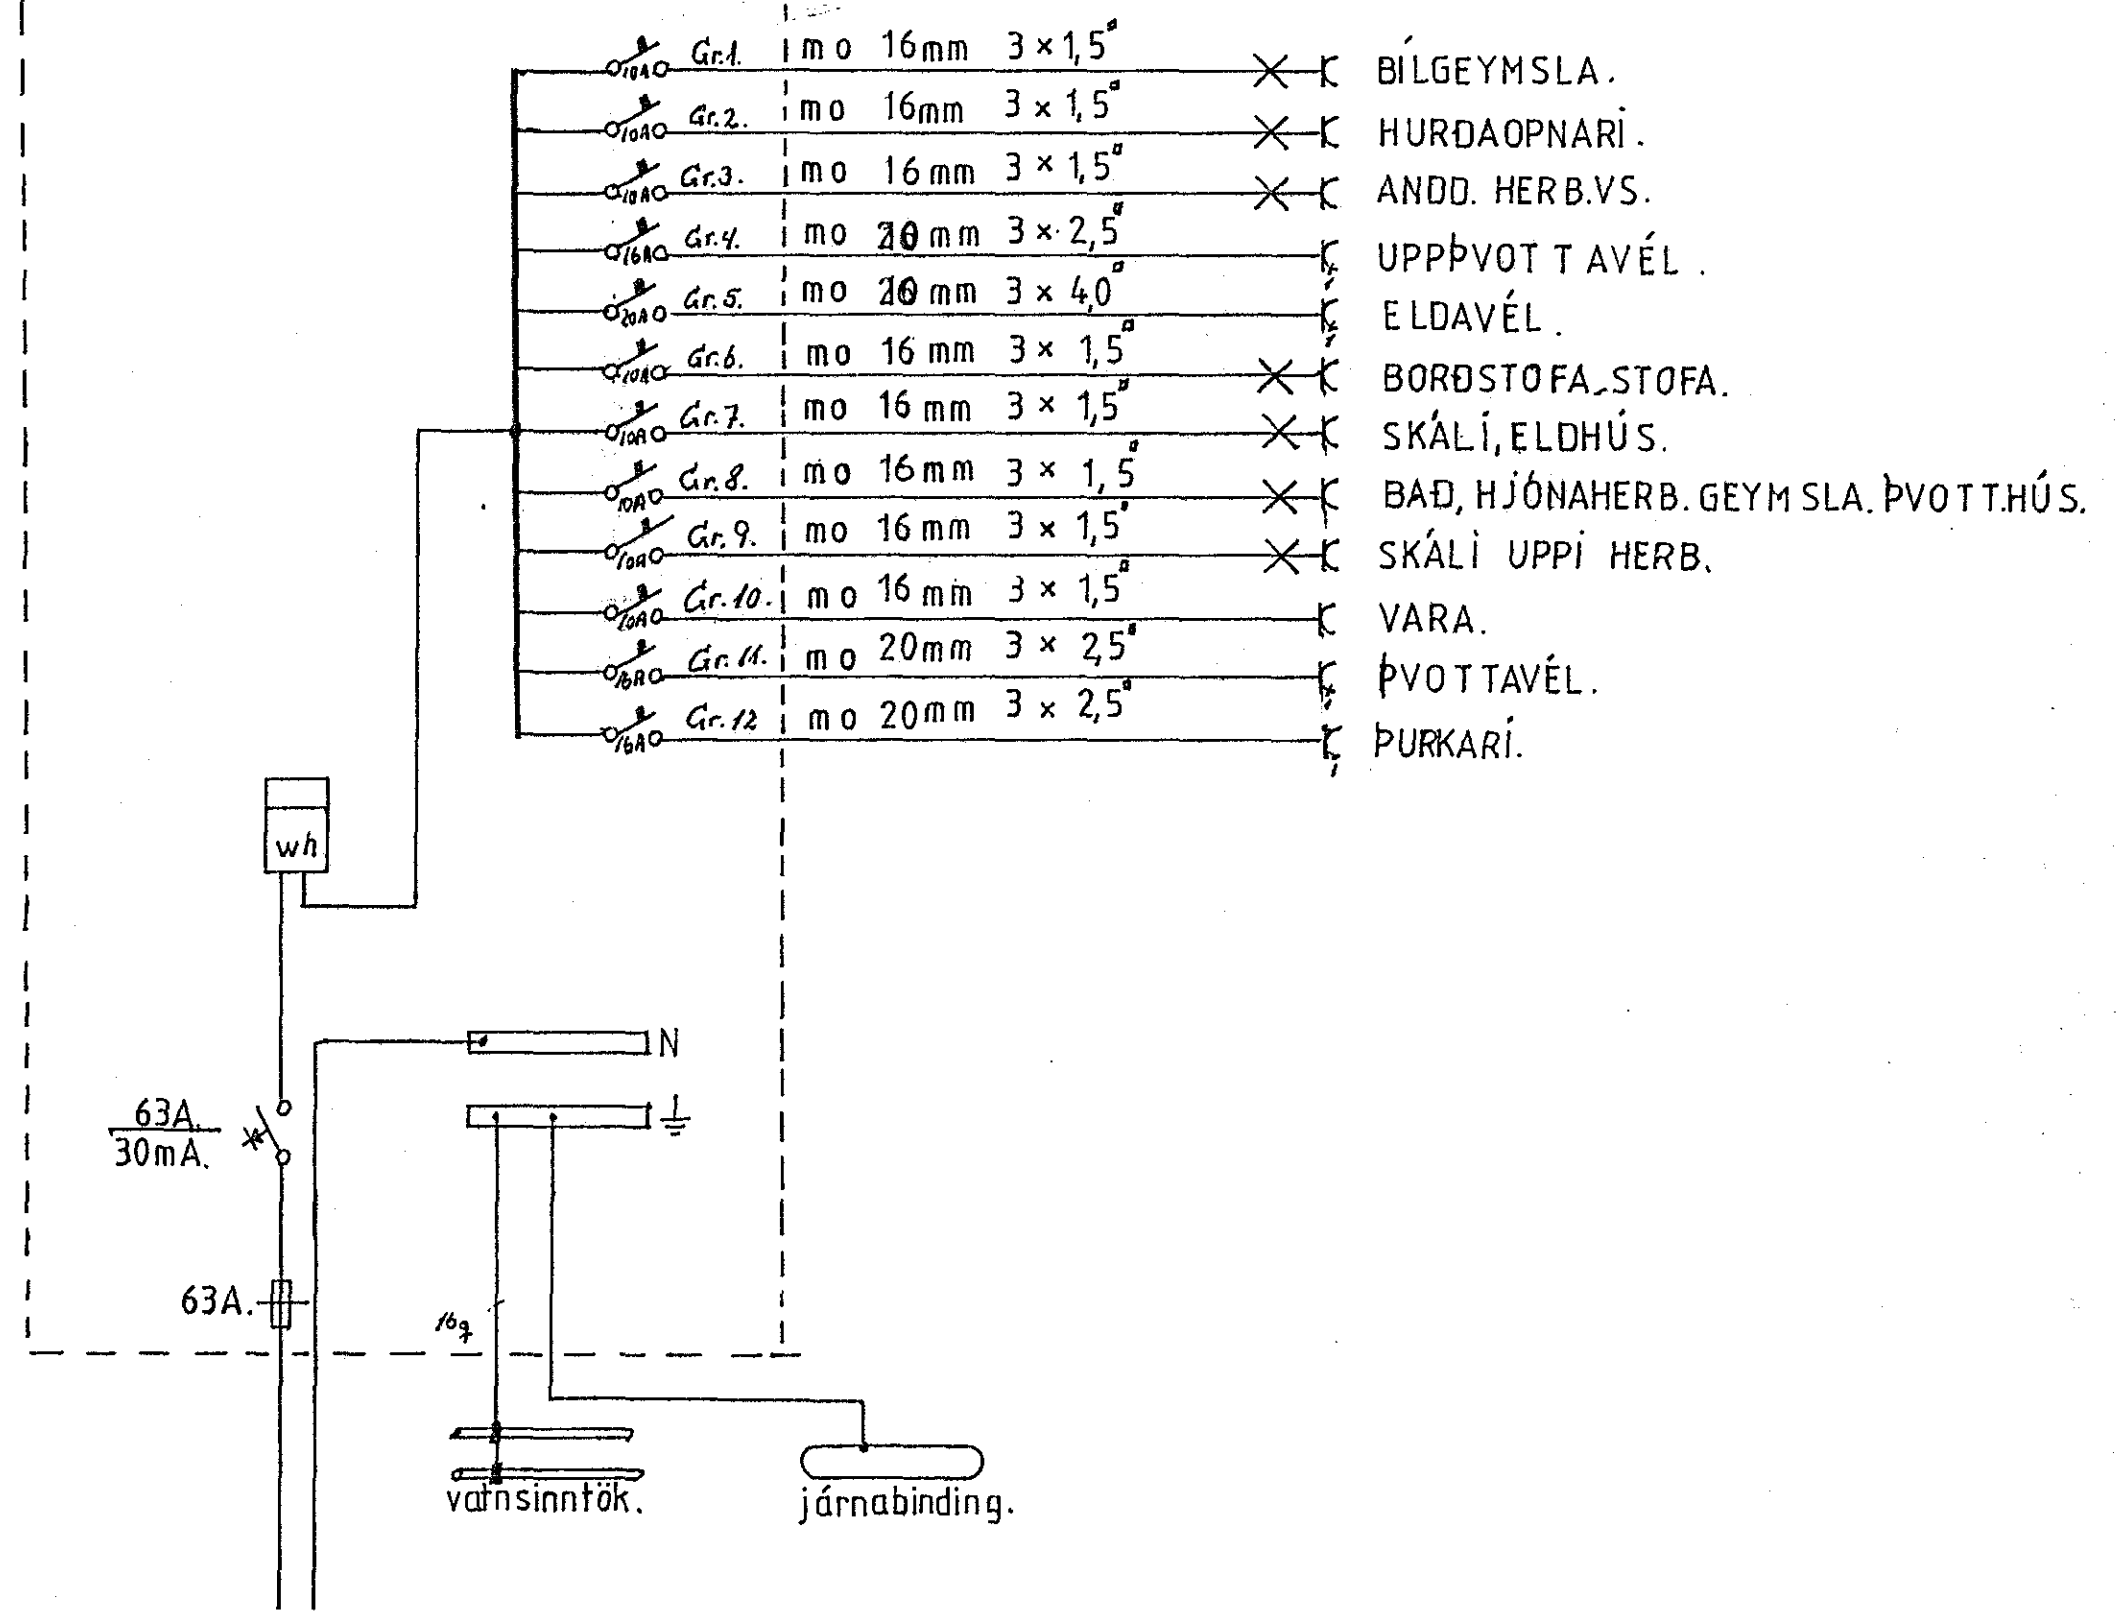

GRUNNMYND RAFLAGNA 2.HÆÐ. 1:50

TAFLA. JBP. 114.

2054

STEKKJARHVAMMUR 31 HAFNARFÍRÐI	
GRUNNMYND RAFLAGNA 2HÆÐ TÖFLUTEIKNING.	DAGS. 1.6.'82
	TEIKN. S.Ó.
	BREYT.
	HANNAÐ. J.P.S.S.
RAFLAUSN. REYKJARVIKURVEG. 80.H.F.	