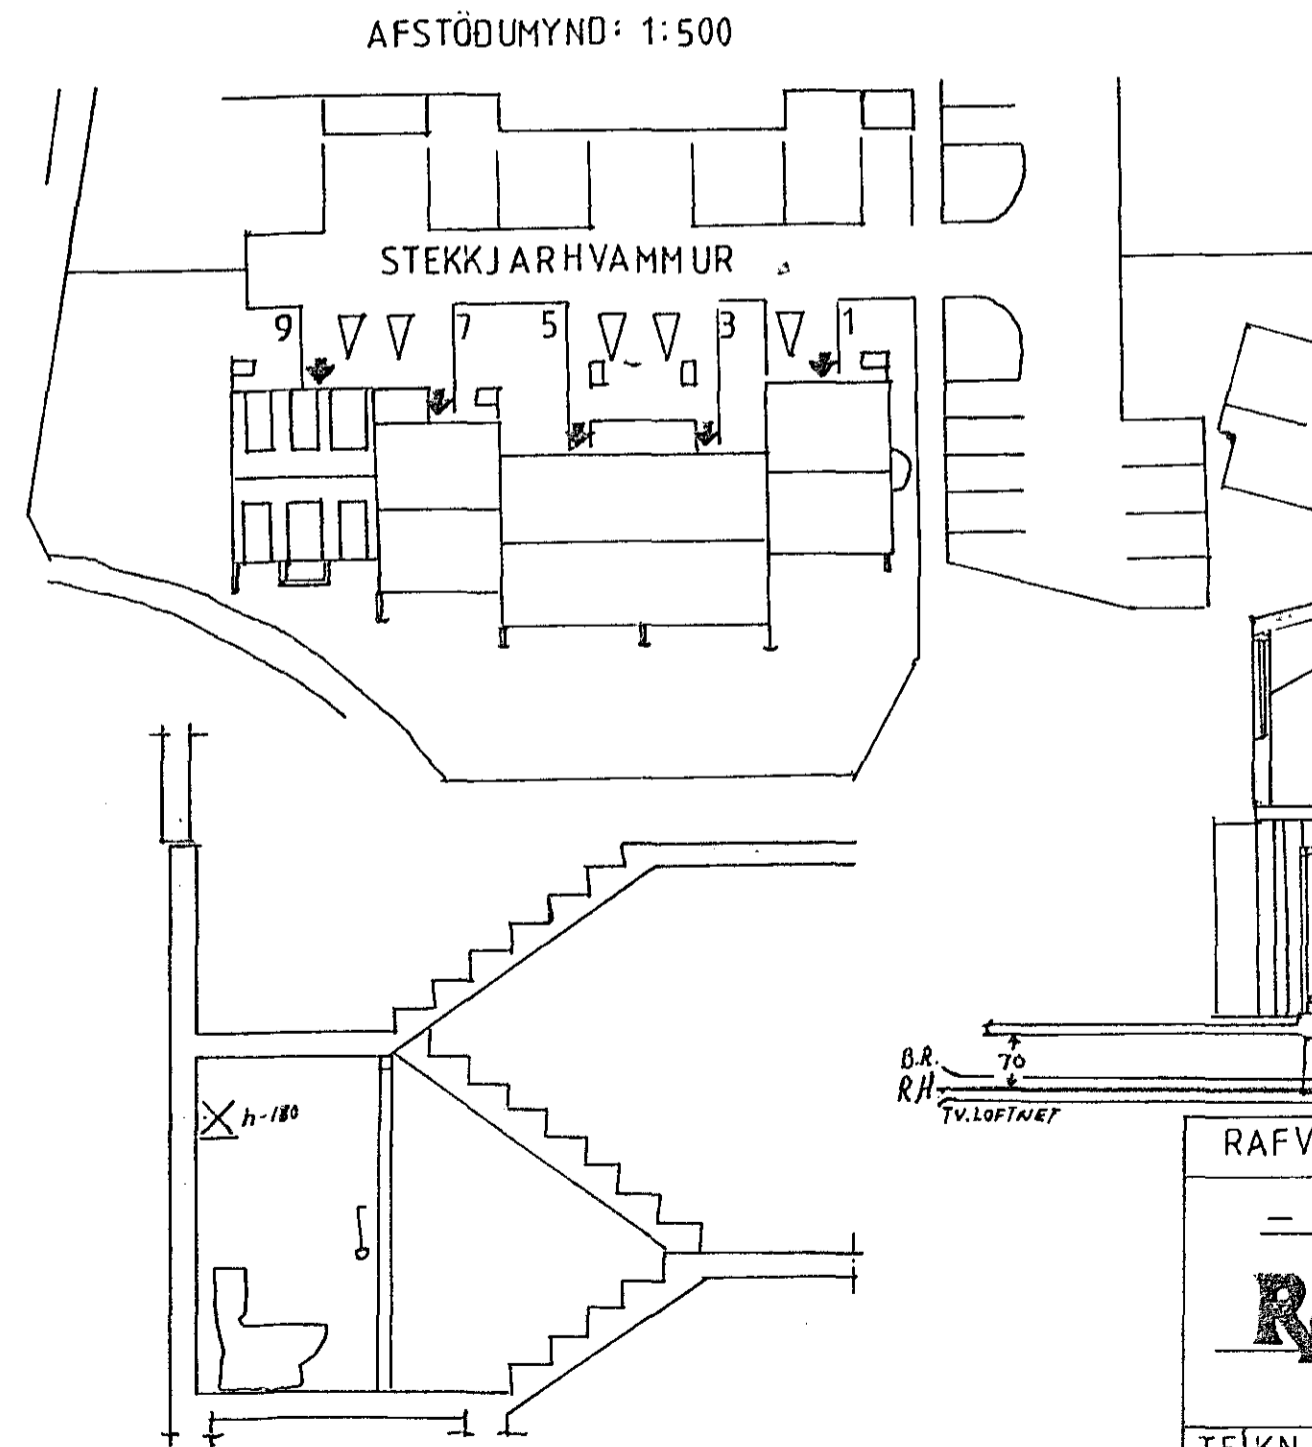

AFSTÖÐUMYND: 1:500

SNÍÐMYND 1:100

SNÍÐMYND 1:50

RAFVERKTAKI.		STEKKJARHVAMMUR 9. HAFNARFIJARÐI	
		GRUNNMYND JARÐHÆÐ	BLAÐ 1 af 2.
		AFSTÖÐU OG SNÍÐMYNÐIR	
TEIKN.H.S.S.	DAGS. 14.82.		
KVARÐI: 1:50			

2043