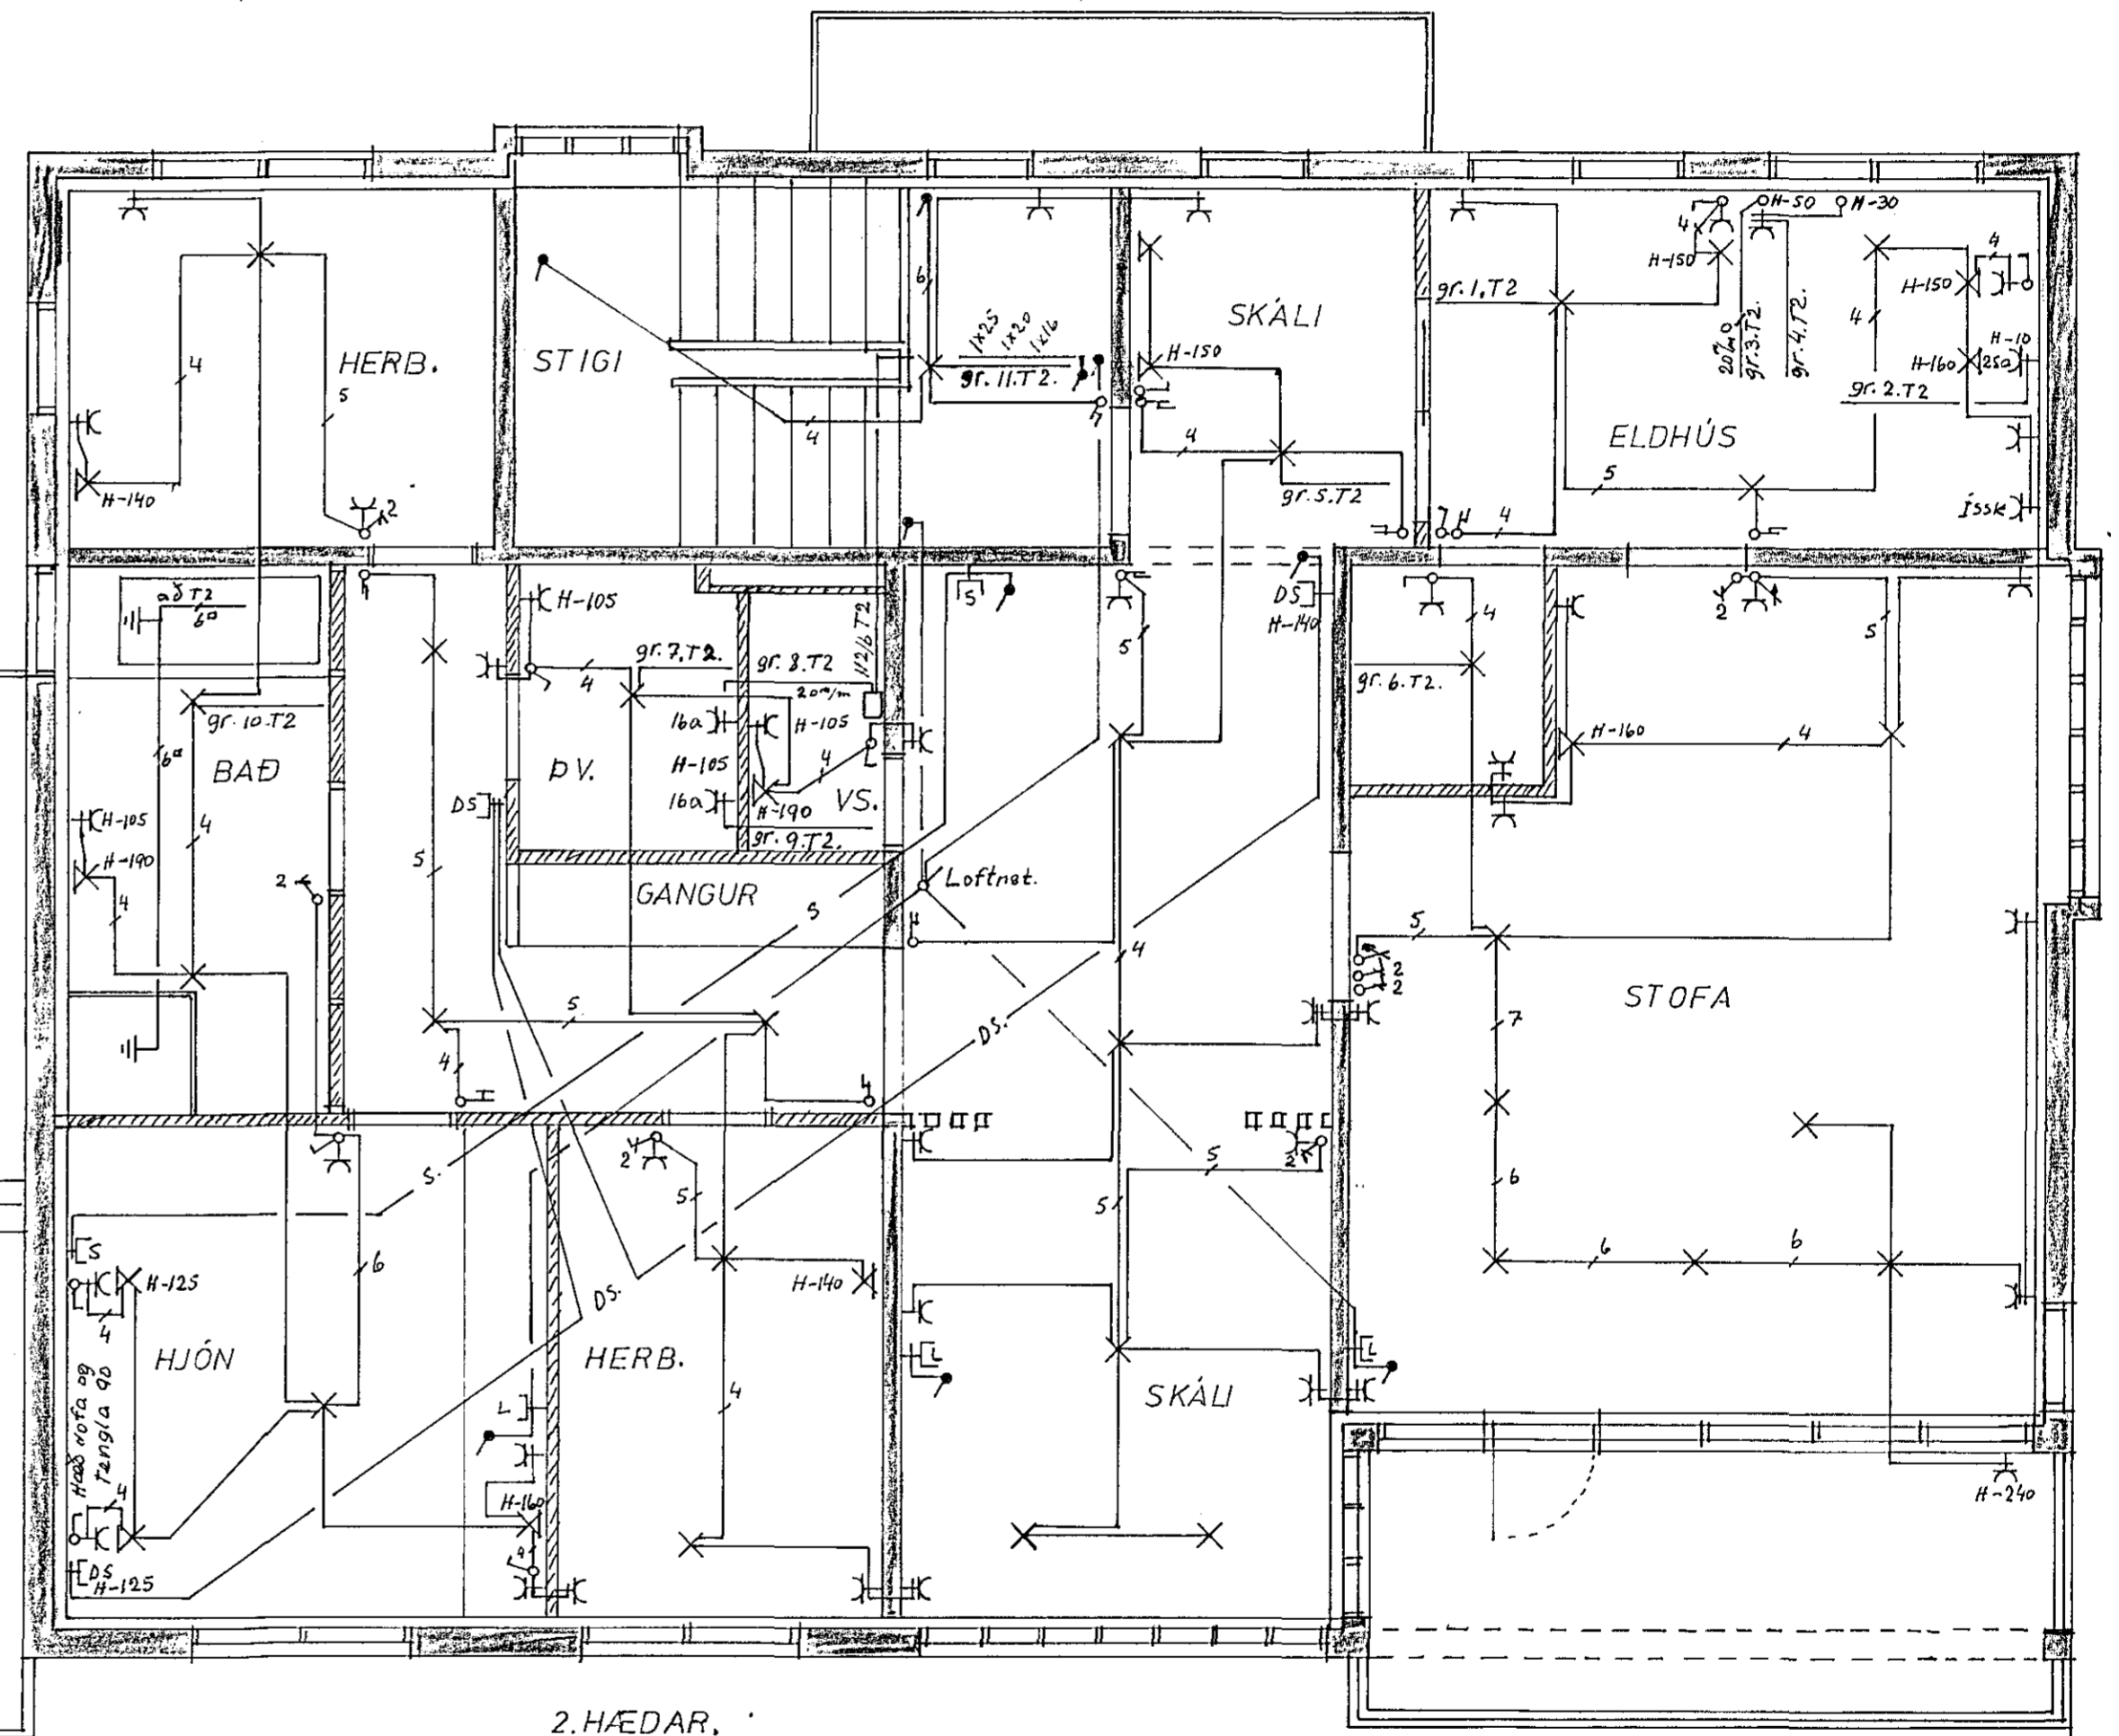

SUDURGATA 80 HAFNARFIRÐI.

RAFTÆKJAVINNUSTOFA ÁSTVALDS JÓNSSONAR S.F.
 STIGAHlíÐ 37 REYKJAVÍK. SíMI 35158.
 SUDURGATA 80
 RAFLÖGN OG SíMI
 GRUNNMYND 2.HÆÐAR, EINLÍNUMYND
 AF TÖFLU.

H Á.J. T Á.J. Y Á.J.
 M 1:50
 Teikn 003
 nr. 1981 bl. 3 af 4
 Dags. Ágúst 1981
 Þorbjaldur Þorsteinsson