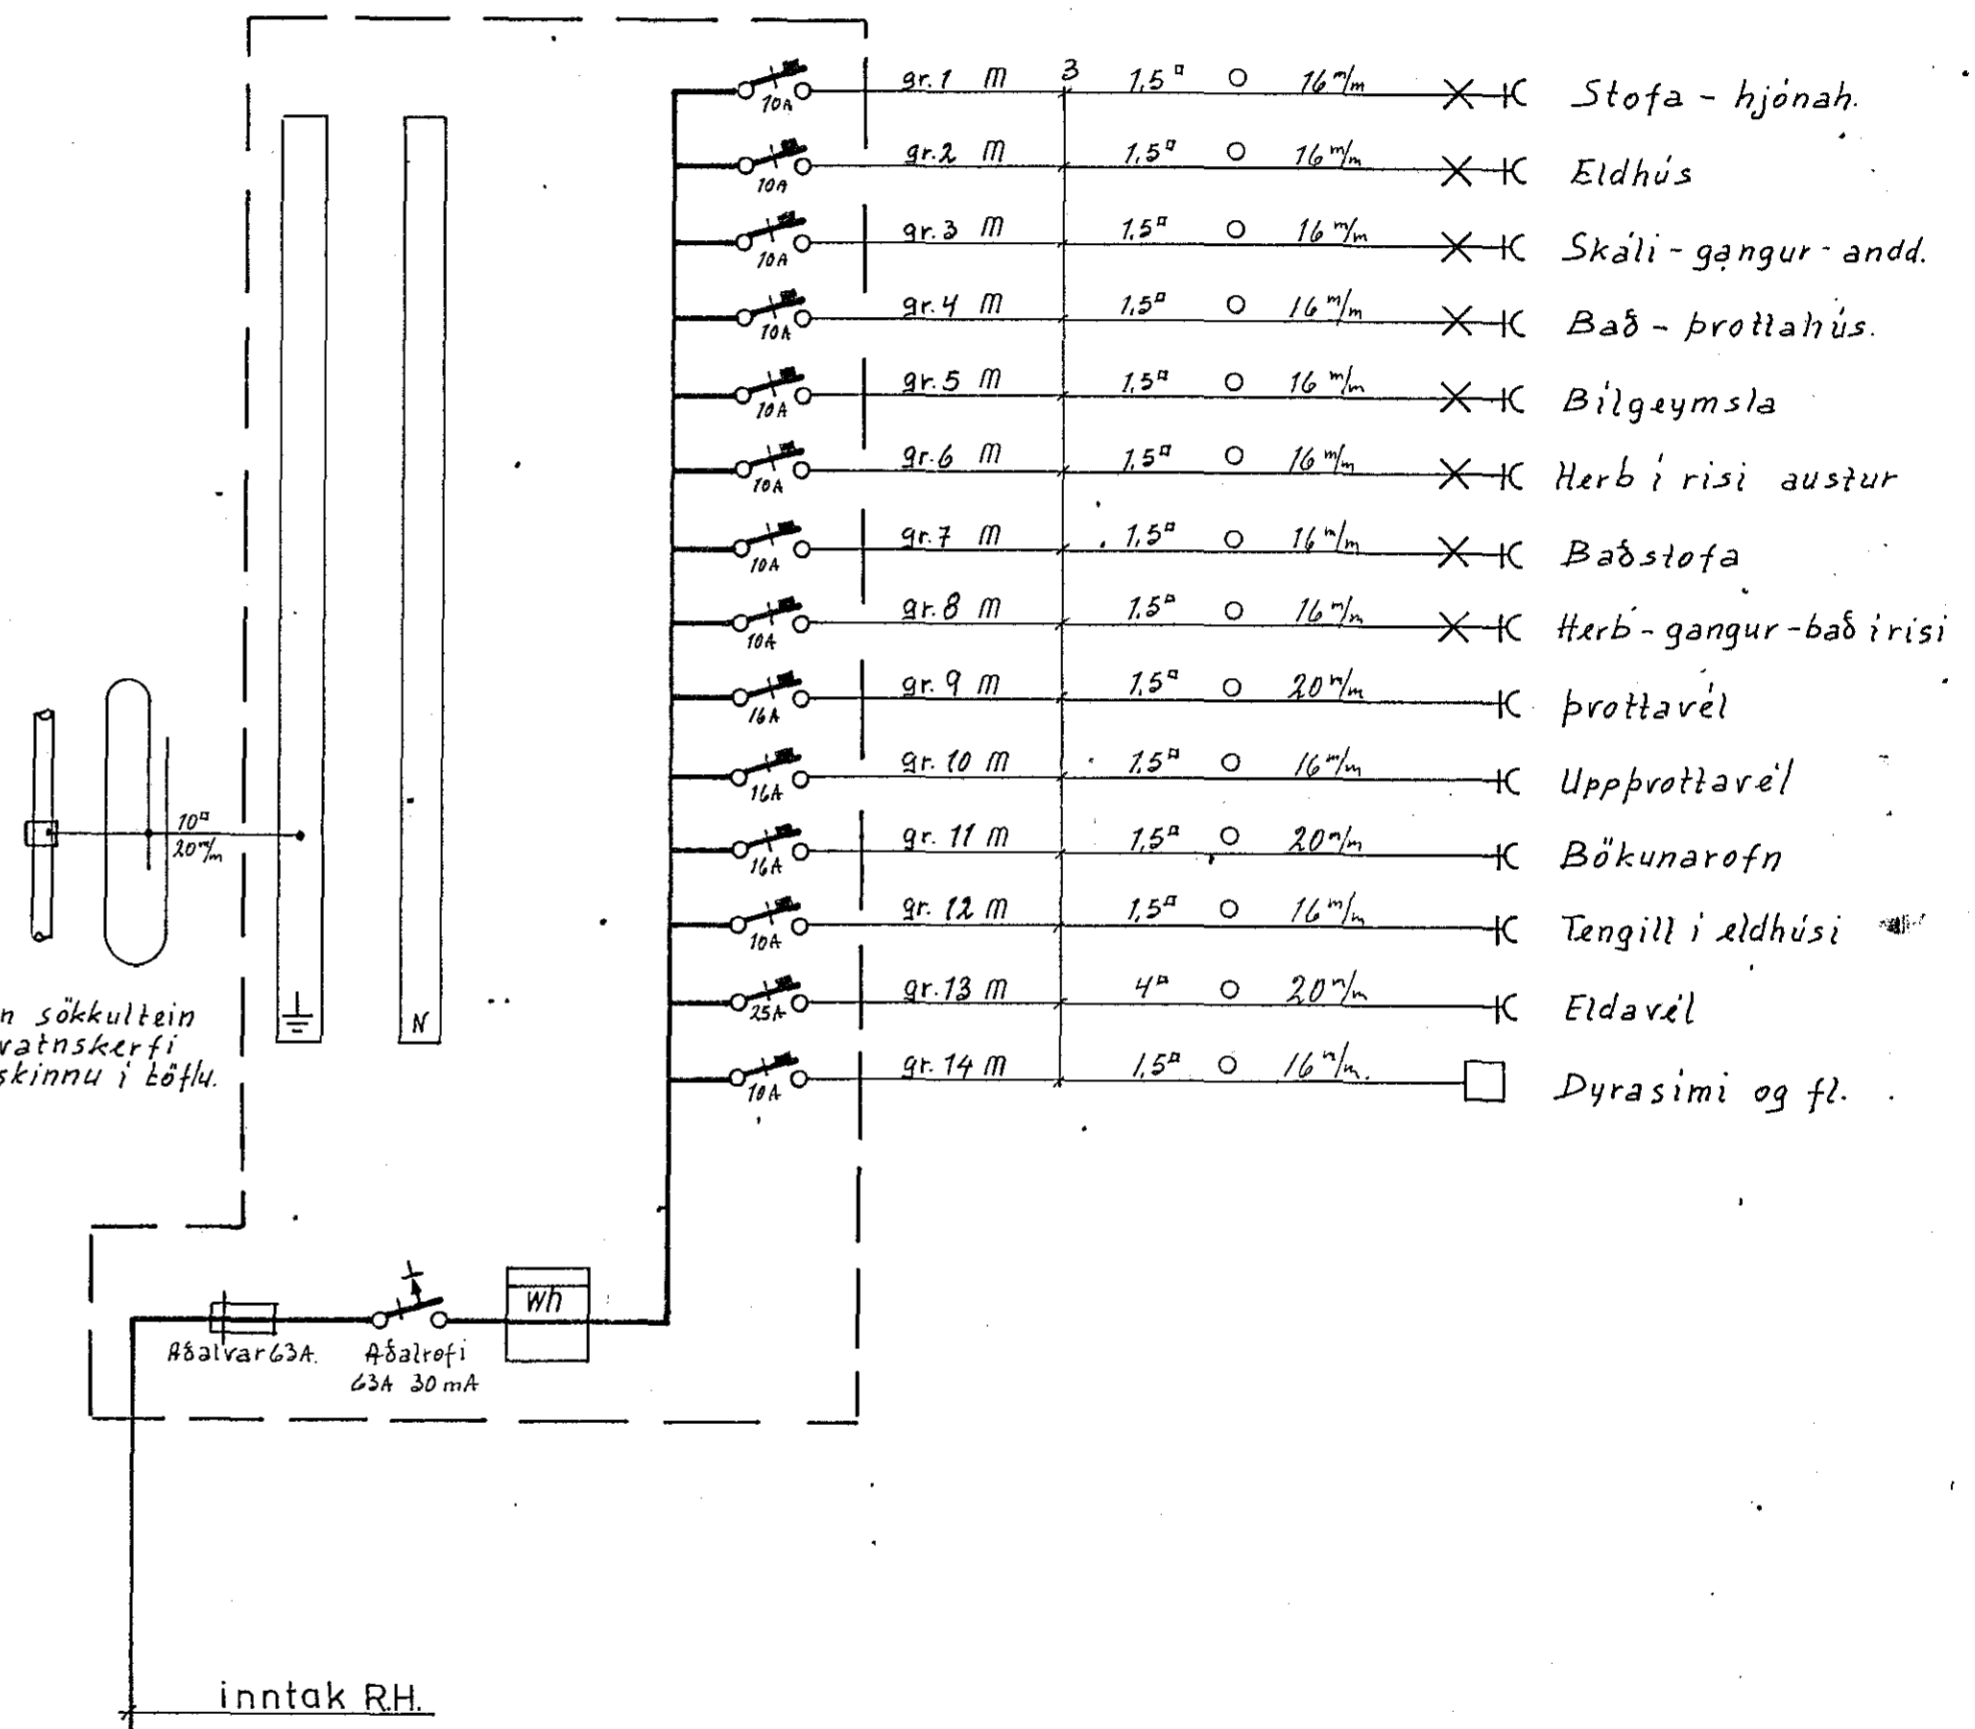

Pverskurður

Afstöðumynd

Suðurvangur

Tengja skal saman sökkultein og heita- og kaldvatnskerfi hússins við safnskinnu í loftu.

Einlínumynd

<b>Suðurvangur 3 Hafnarf.</b>	
Einlínumynd	Dags. 20.11.1981
Afstöðumynd	Hannað: <i>Rn</i>
Þverskurður	Teiknað: <i>Rn</i>
Teikning númer 104	Mkv. 1:100 1:500
<i>Þómas Pálsson Blóm. 20.11.81.</i>	Blað 3 af 3