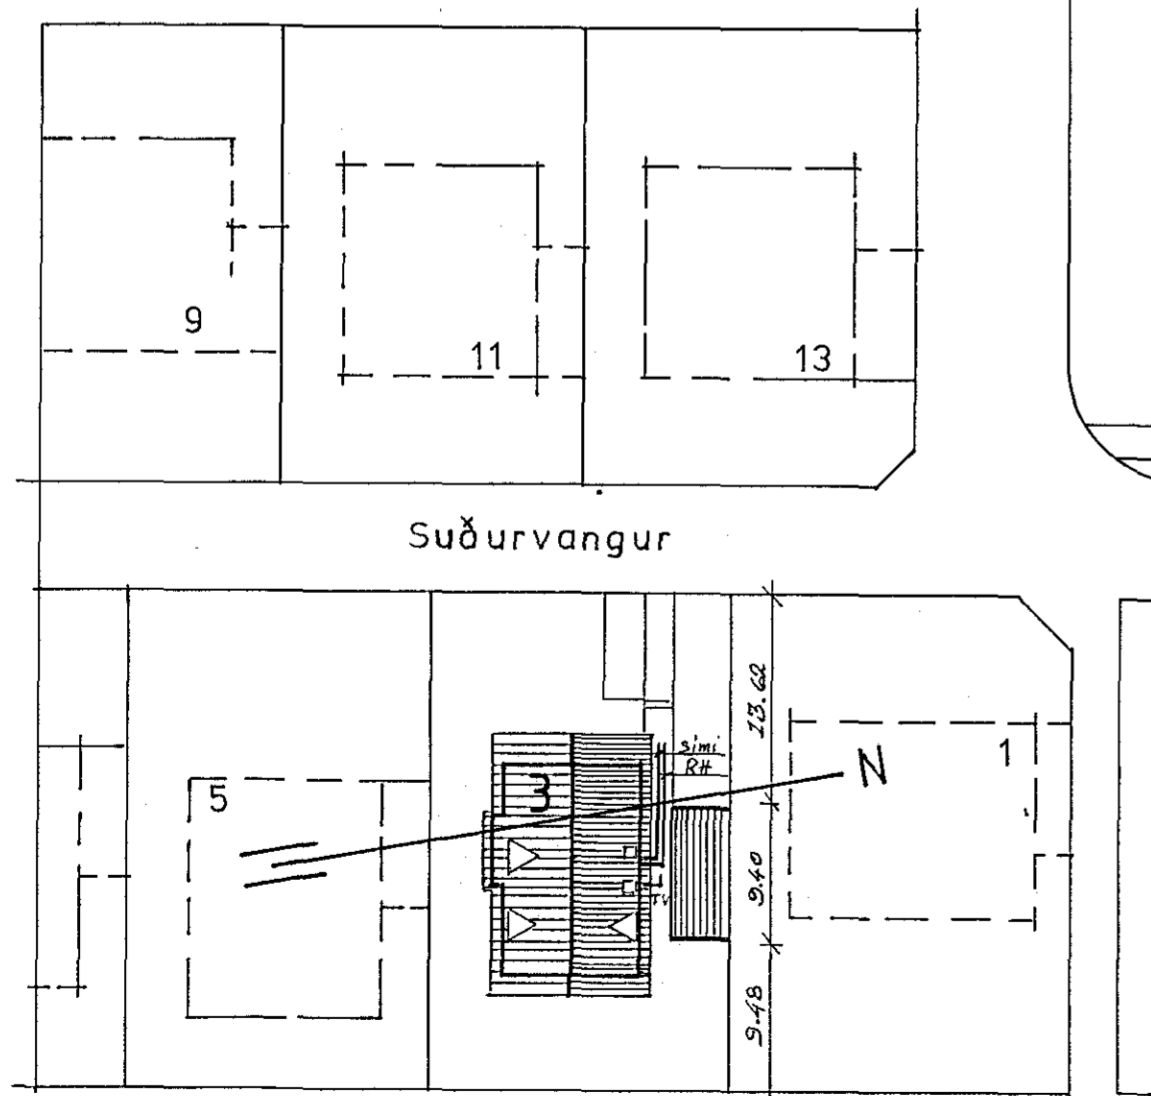

Pverskurður

Afstöðumynd

Suðurvangur

Tengja skal saman sökkultein og heita- og kaldvatnskerfi hússins við safnskinnu í loftu.

Einlínumynd

<b>Suðurvangur 3 Hafnarf.</b>	
Einlínumynd	Dags. 20.11.1981
Afstöðumynd	Hannað: <i>Rn</i>
Þverskurður	Teiknað: <i>Rn</i>
Teikning númer 104	Mkv. 1:100 1:500
<i>Þómas Pálsson Blóm. 20.11.81.</i>	Blað 3 af 3