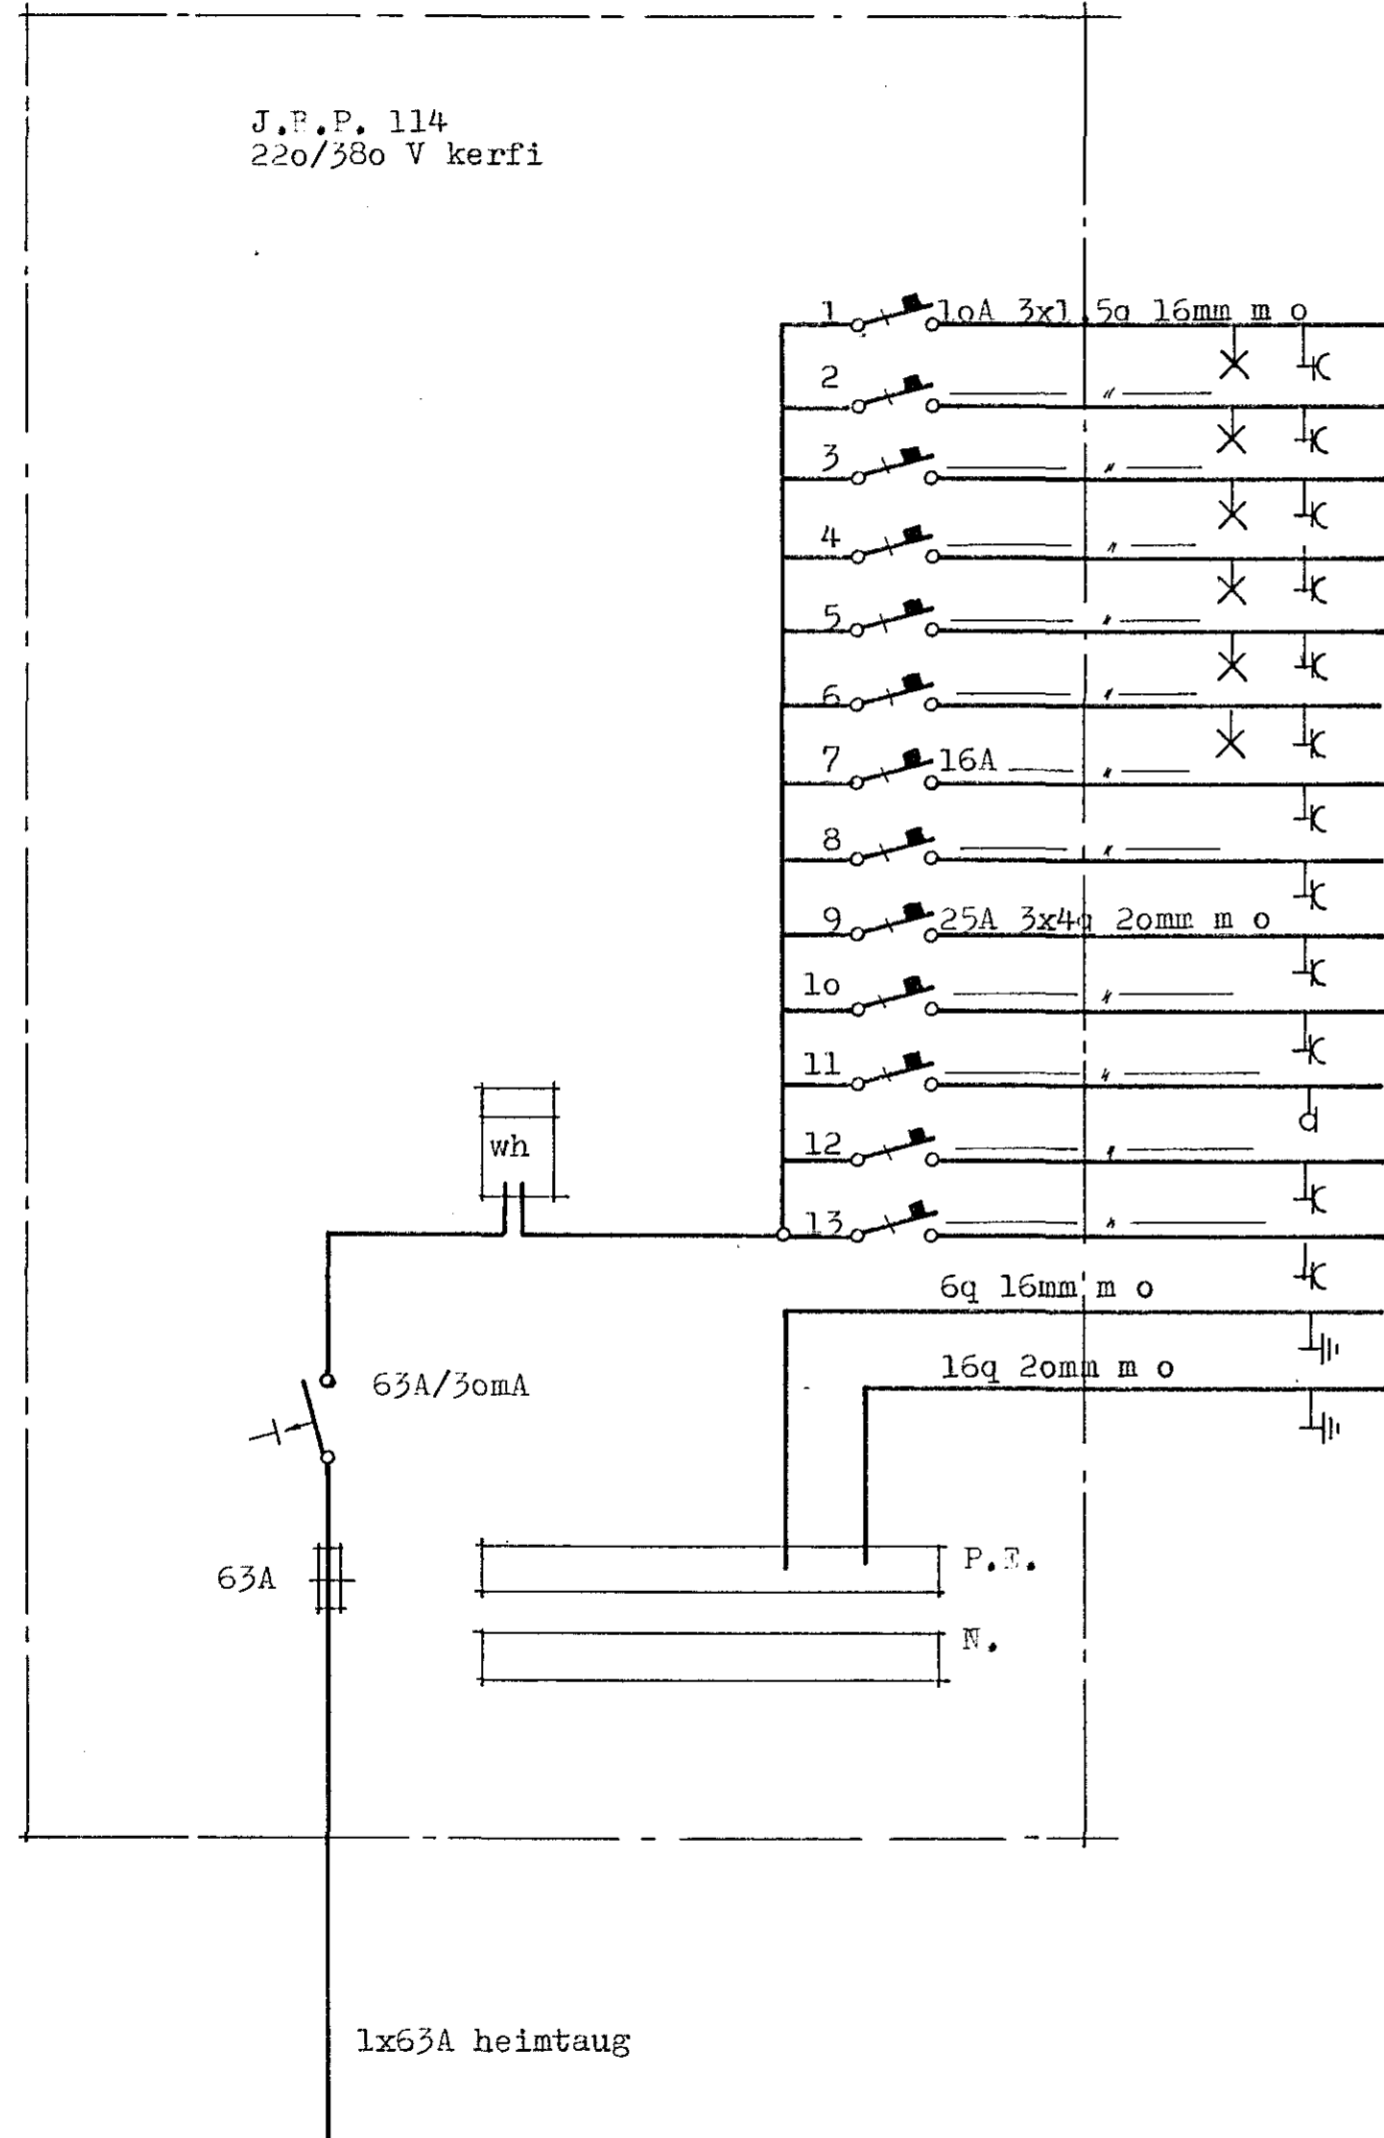

J.P.P. 114
220/380 V kerfi

- 1 Fjölsk.herb. o.fl.
- 2 Bítgeymsla
- 3 Dagstofa
- 4 Eldhús
- 5 Herb.setust.bað, gangur
- 6 Herbergi
- 7 Upphvottavél
- 8 Hvottavél
- 9 Þurrkari
- 10 Eldavél
- 11 Sauna
- 12 Tengill setustofu
- 13 Tengill bítgeymslu
- Spennujöfnun baðkara
- Sökkulskaut og spennujöfnun