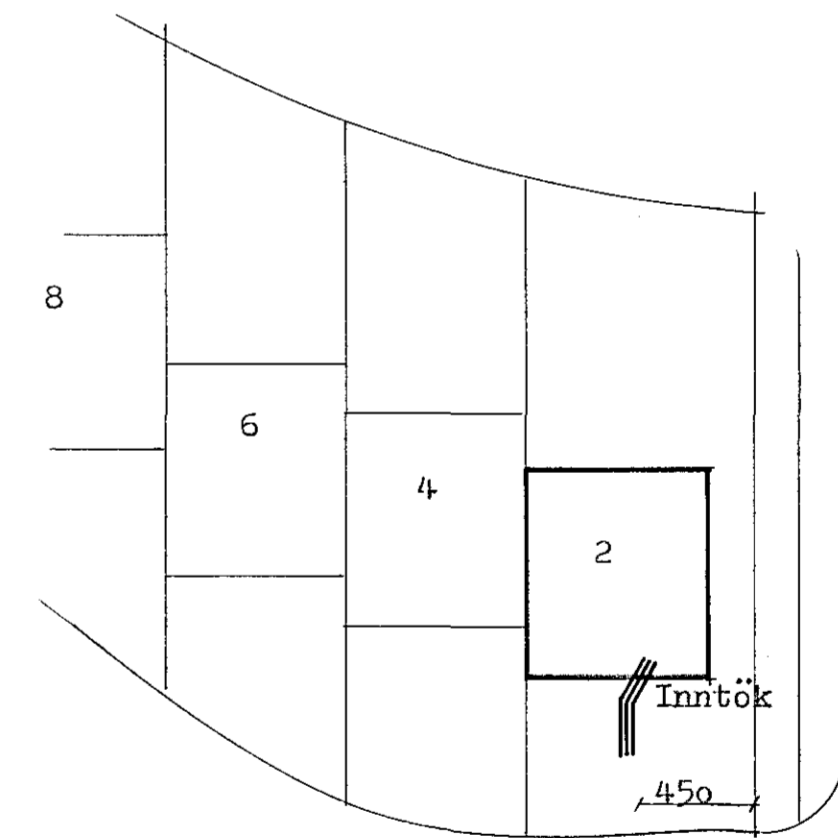

Túnhvammur

TEIKNISTOFAN RÖDULL
SKIPHOLTI 19 - 105 REYKJAVÍK - Sími 27790

Túnhvammur 2 Hafnarfirði

RAFLAGNIR

TEIKNGR.	DAGS: maí 81
REIKN:	VERK: 81023
YFIRF:	BLAD:
MKV: 500	4.02
1:100	
Ásgrímur Jónasson	
<i>Ásgr. Jónasson</i>