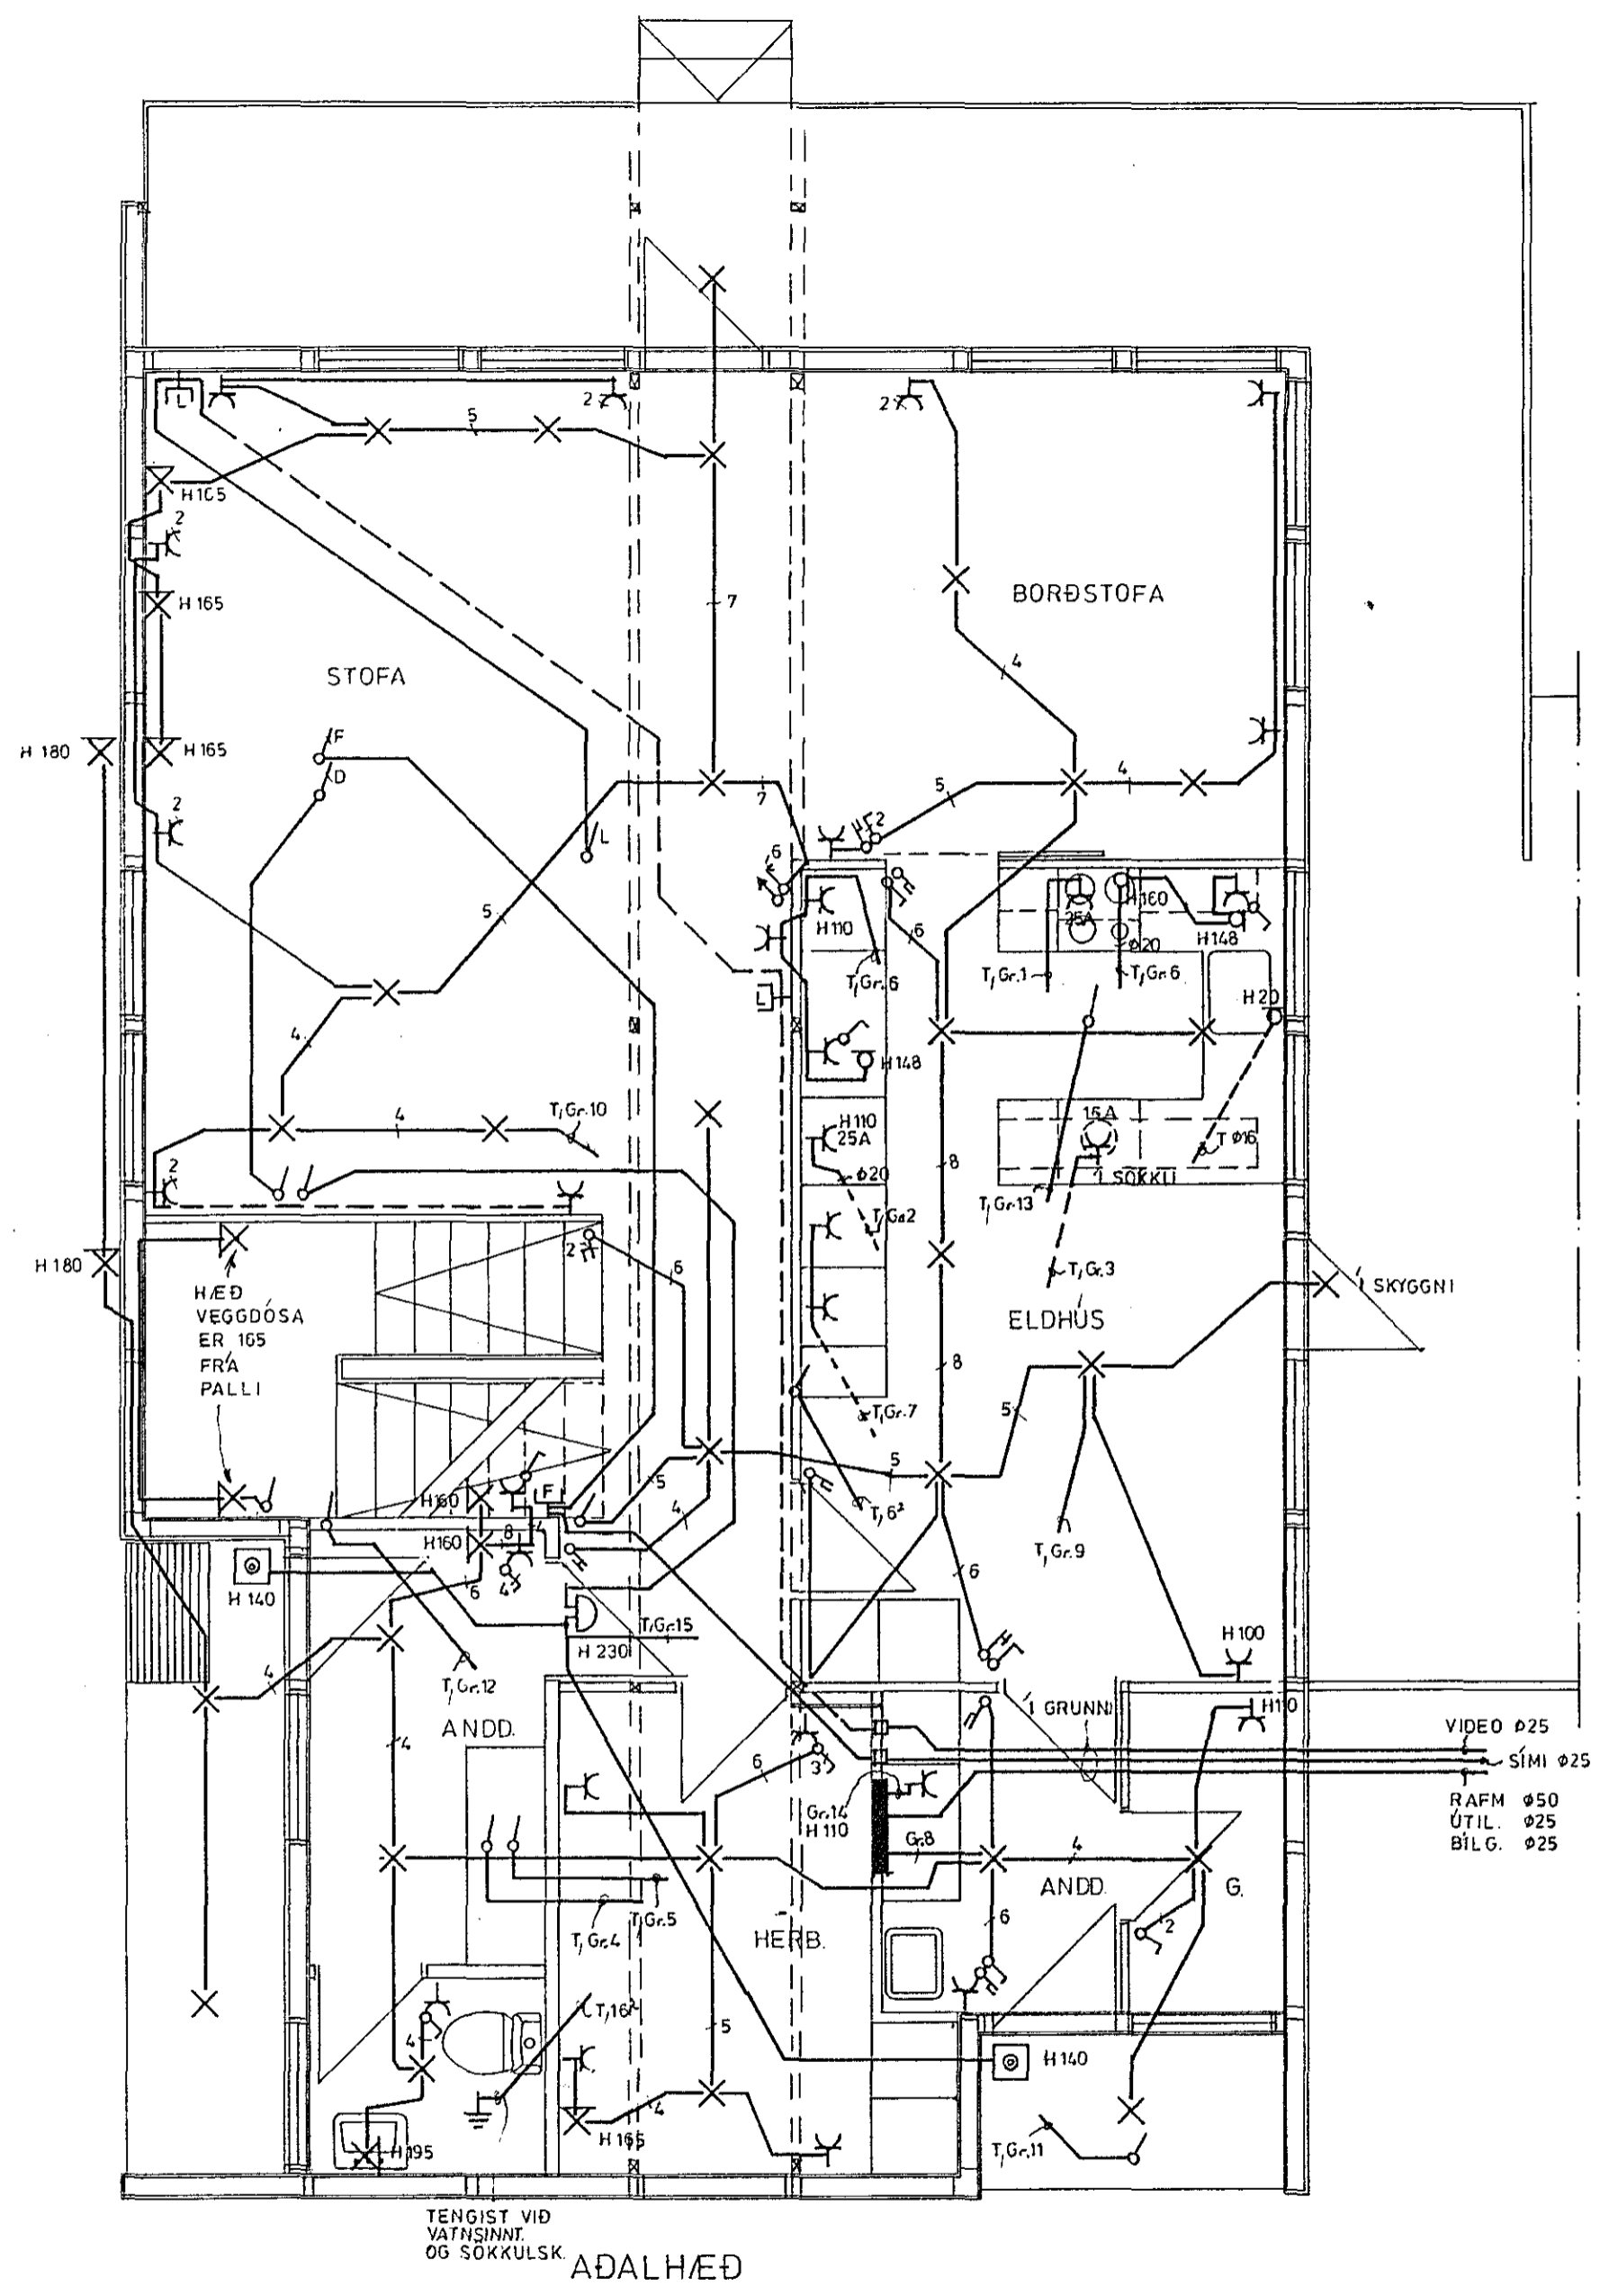

F
E
D
C
B
A

F
E
D
C
B
A

LOGN Í STEYPRÍ PLOTU

RISHÆÐ

FLOKKUN TEIKN.	NR.
VERK	BLAÐ 2 FRH BL 3
KVARÐI	1: 50
HANNAÐ TEIKNAD	YFIR. JA JA GJ JA
AKUREYRI SEPT '82	

VALLARBAÐ 10, HAFNARFIRÐI

RAFLÖGN

RAFTAKN h.f. GLERÁRGÖTU 34
600 AKUREYRI
S. 96/24768

8 7 6 5 4 3 2 1