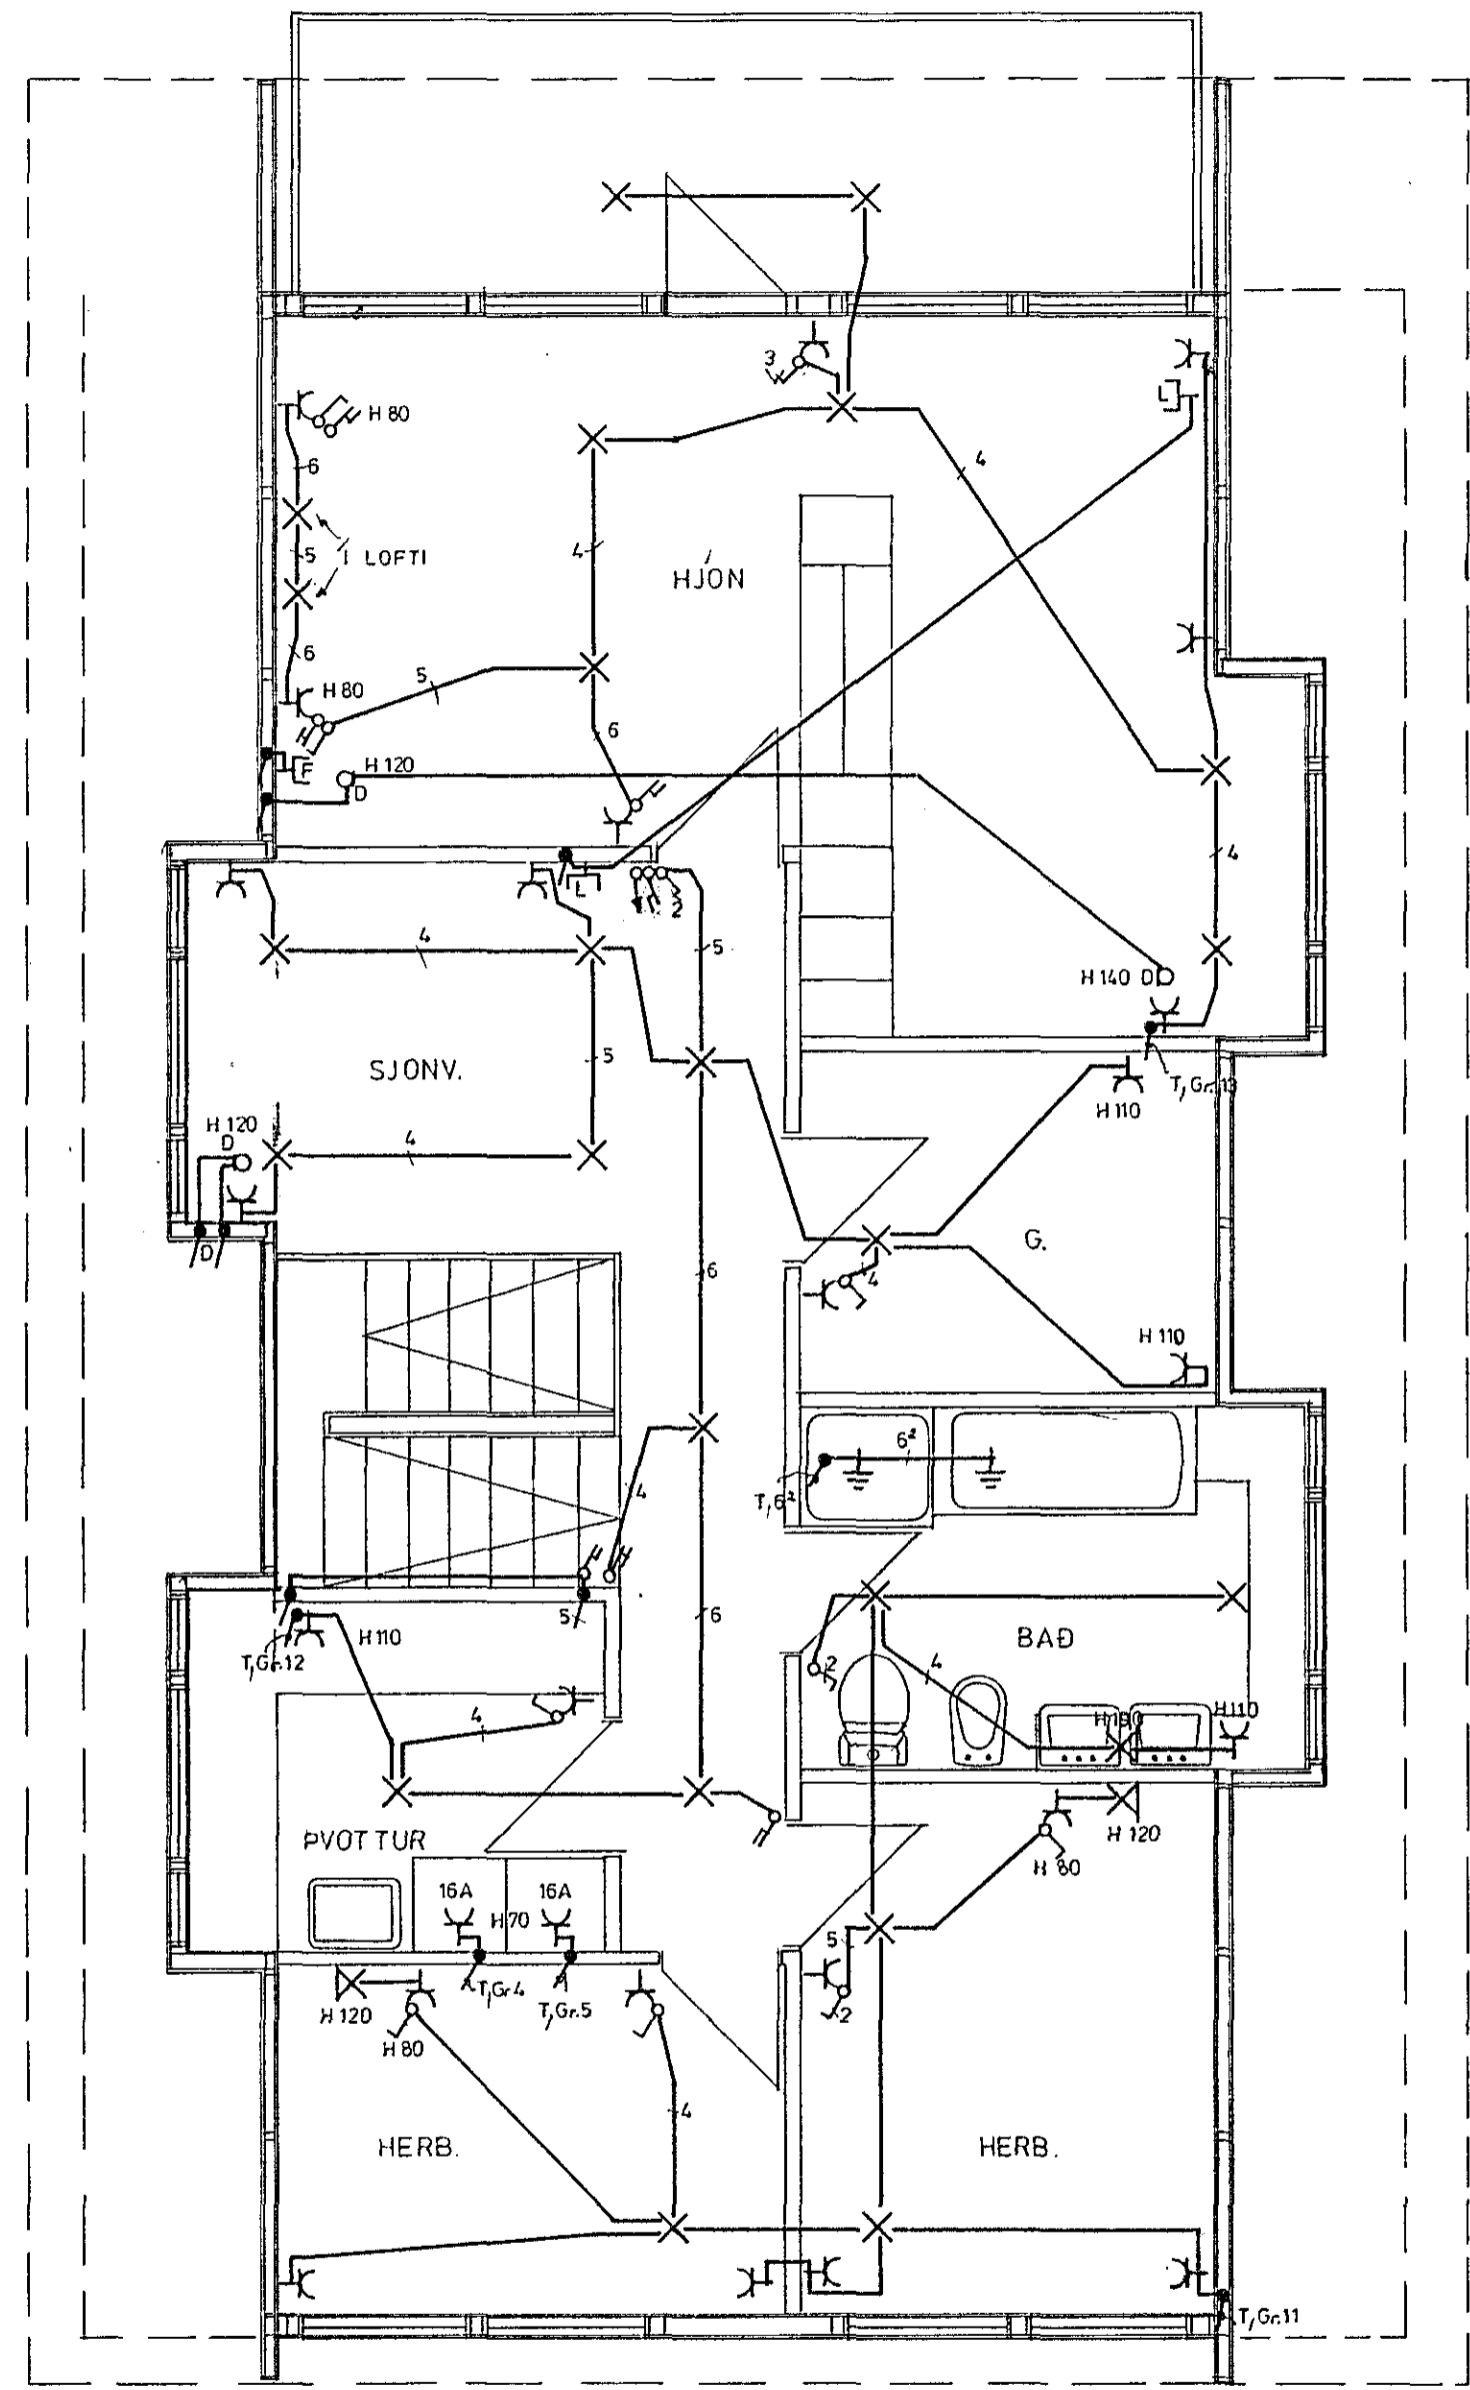

F
E
D
C
B
A

F
E
D
C
B
A

LOGN Í STEYPRÍ PLOTU

RISHÆÐ

FLOKKUN TEIKN.	NR.
VERK	BLAÐ 2 FRH BL 3
KVARÐI	1: 50
HANNAÐ TEIKNAD	YFIR. JA JA GJ JA
AKUREYRI SEPT '82	

VALLARBAÐ 10, HAFNARFIRÐI

RAFLÖGN

RAFTAKN h.f. GLERÁRGÖTU 34
600 AKUREYRI
S. 96/24768

8 7 6 5 4 3 2 1