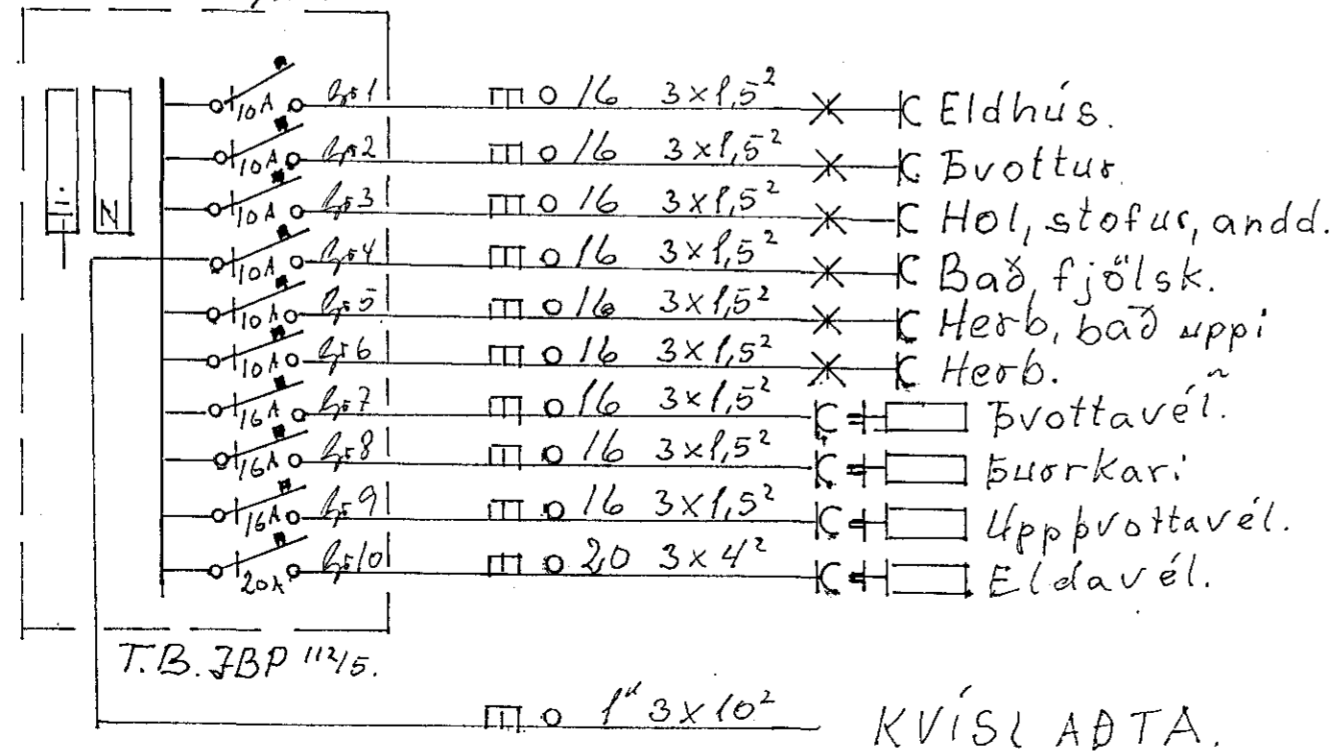

Einlínunmynd.

VALLARBARD 12.		
RAFLAGNATEIKNING.	M.f: 50.	
Dagsetn.	Ágúst.	1982.
Baldur Schevins	Sími 71865	Teikn. nr. 3 af 4