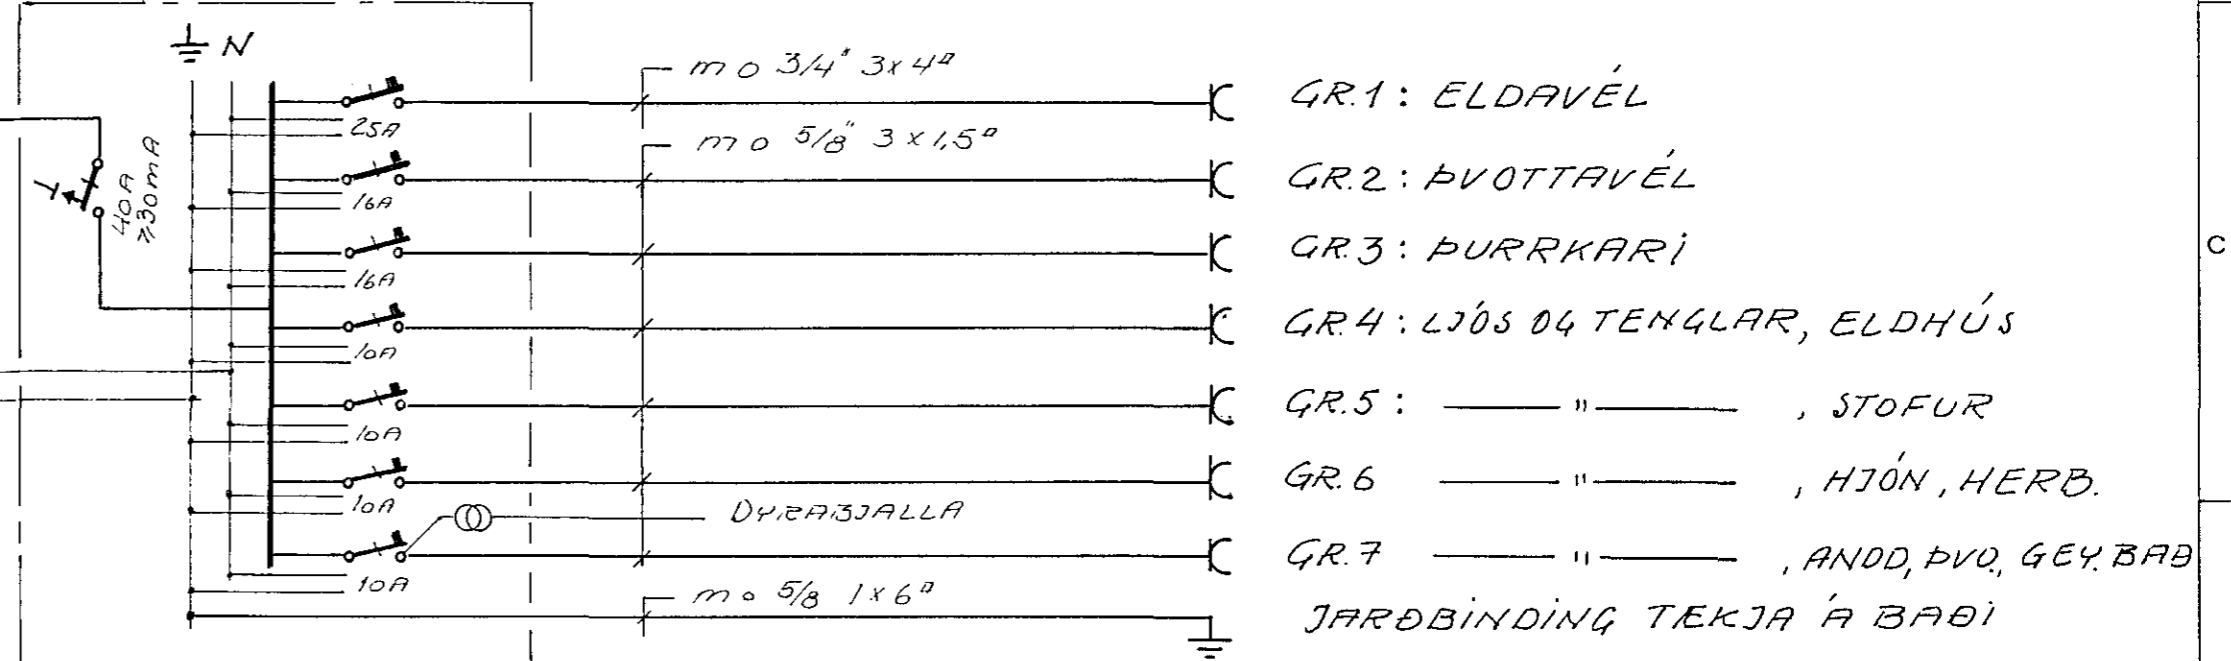

ADALTAFLA (TA)
JBP 115 BILGEYMSLA

GREINITAFLA EFRI HÆÐ (TB)
JBP 112/16 GANGUR

GREINITAFLA NEDRI HÆÐ (TC)
JBP 112/16 ANDDYRI

				Dags.	Nafn	FJÓLUHVAMMUR 4 HAFNARFIRÐI EINLI NUMYND, SNEIÐING	Kvarði
			Frumdr.	24.81	G.A.		
			Teikn.	"	G.A.		
			Yfirt.	"	G.A.		
			BLAÐ 3 AF 3				
Breyting	Dags.	Nafn	GUNNAR ADALSTEINSSON, RAFFTEKNIÐR				