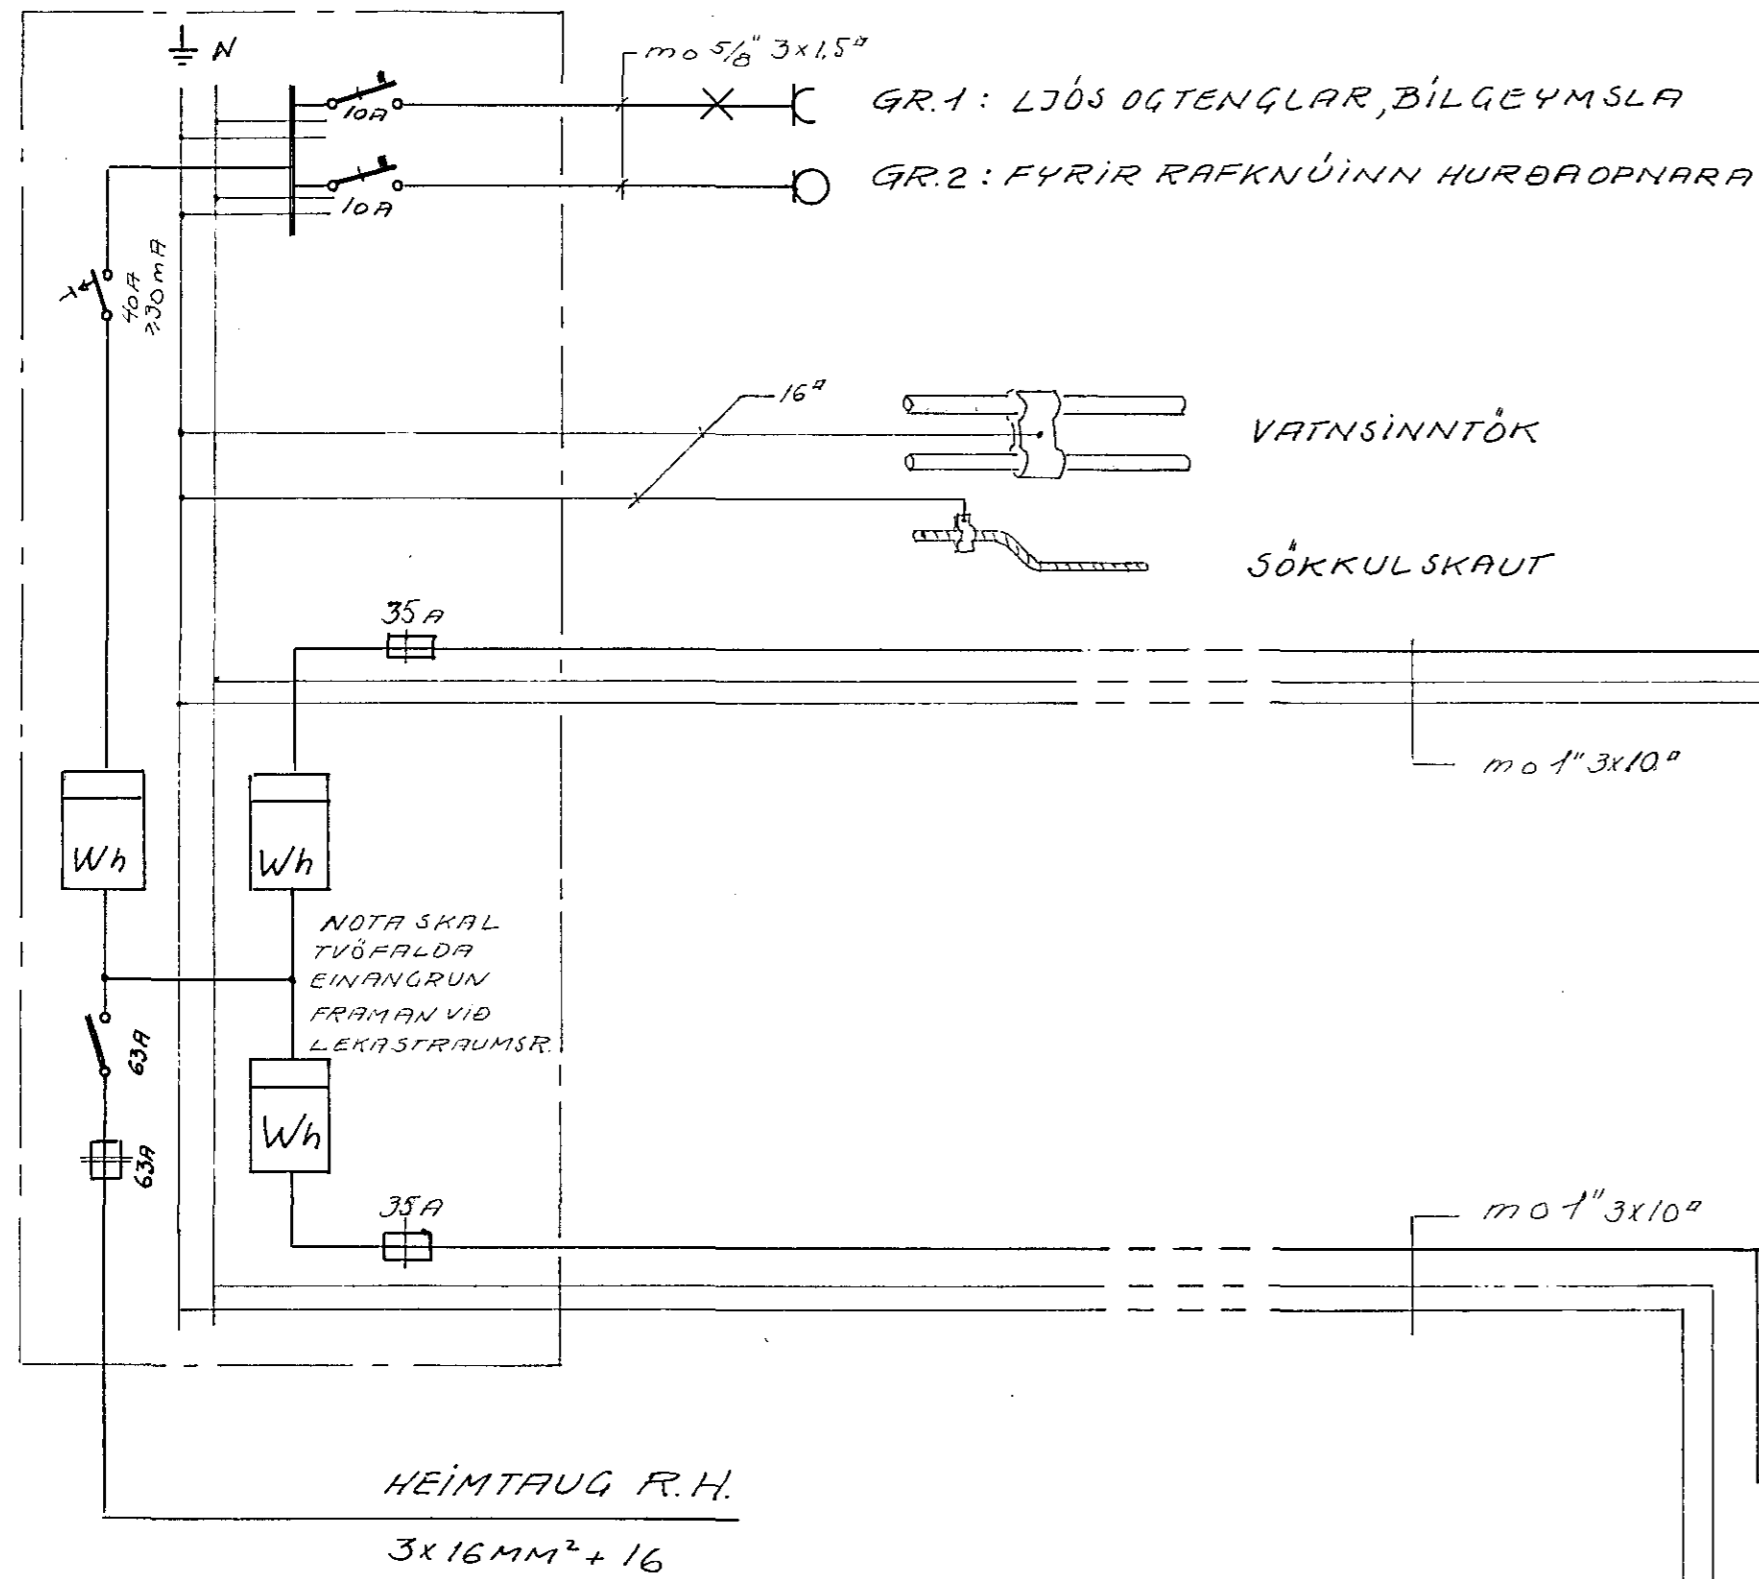

ADALTAFLA (TA)
JBP 115 BILGEYMSLA

GREINITAFLA EFRI HÆÐ (TB)
JBP 112/16 GANGUR

GREINITAFLA NEDRI HÆÐ (TC)
JBP 112/16 ANDDYRI

				Dags.	Nafn	FJÓLUHVAMMUR 4 HAFNARFIRÐI EINLI NUMYND, SNEIÐING	Kvarði
			Frumdr.	24.81	G.A.		
			Teikn.	"	G.A.		
			Yfirt.	"	G.A.		
			BLAÐ 3 AF 3				
Breyting	Dags.	Nafn	GUNNAR ADALSTEINSSON, RAFFTEKNIÐR				