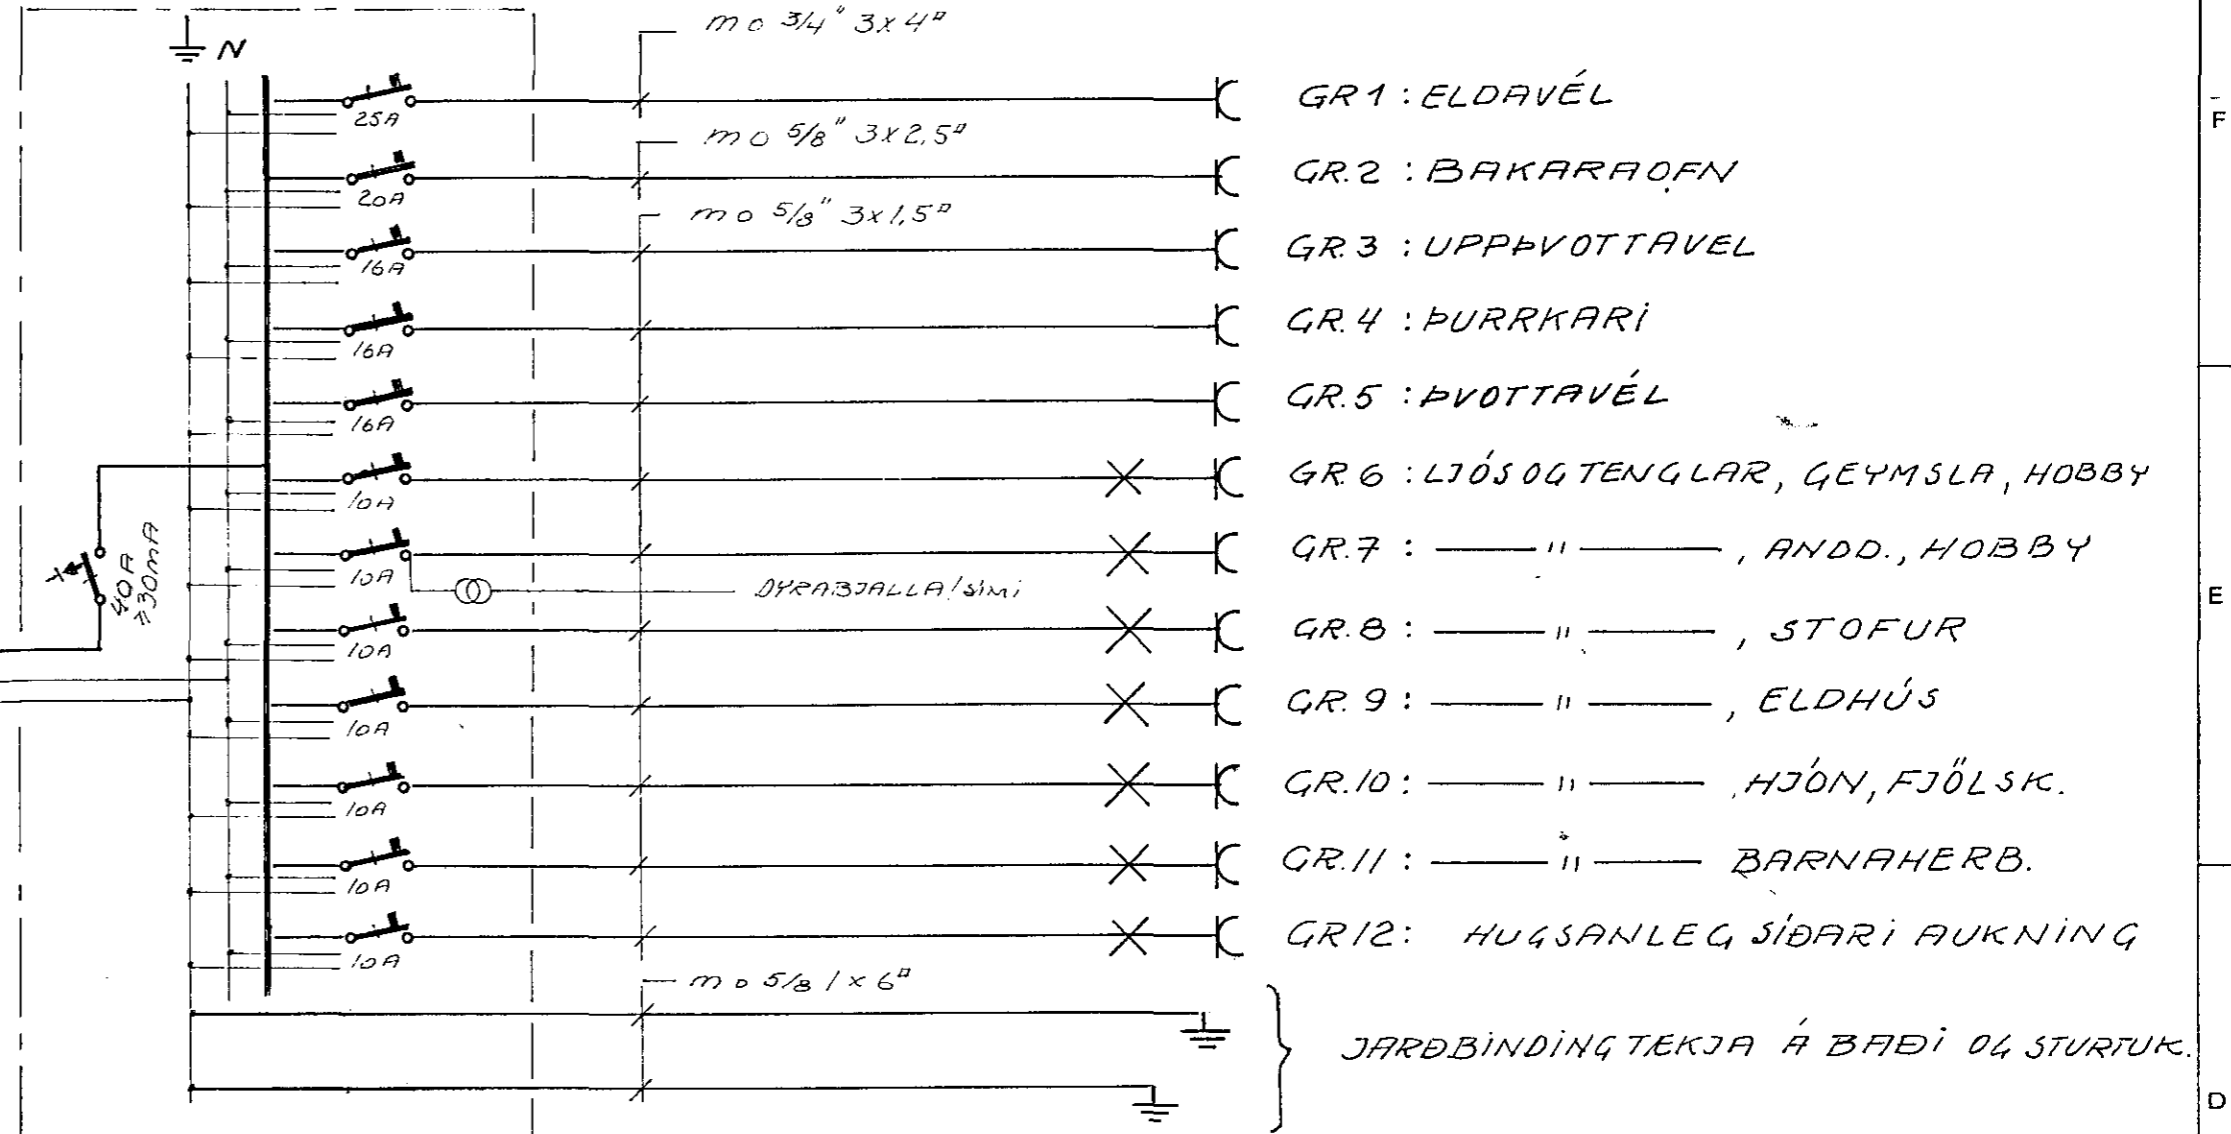

ADALTAFLA (TA)
JBP 115 BILGEYMSLA

GREINITAFLA EFRI HÆÐ (TB)
JBP 112/16 GANGUR

GREINITAFLA NEDRI HÆÐ (TC)
JBP 112/16 ANDDYRI

				Dags.	Nafn	FJÓLUHVAMMUR 4 HAFNARFIRÐI EINLI NUMYND, SNEIÐING	Kvarði
			Frumdr.	24.81	G.A.		
			Teikn.	"	G.A.		
			Yfirt.	"	G.A.		
			BLAÐ 3 AF 3				
Breyting	Dags.	Nafn	GUNNAR ADALSTEINSSON, RAFFTEKNIÐR				