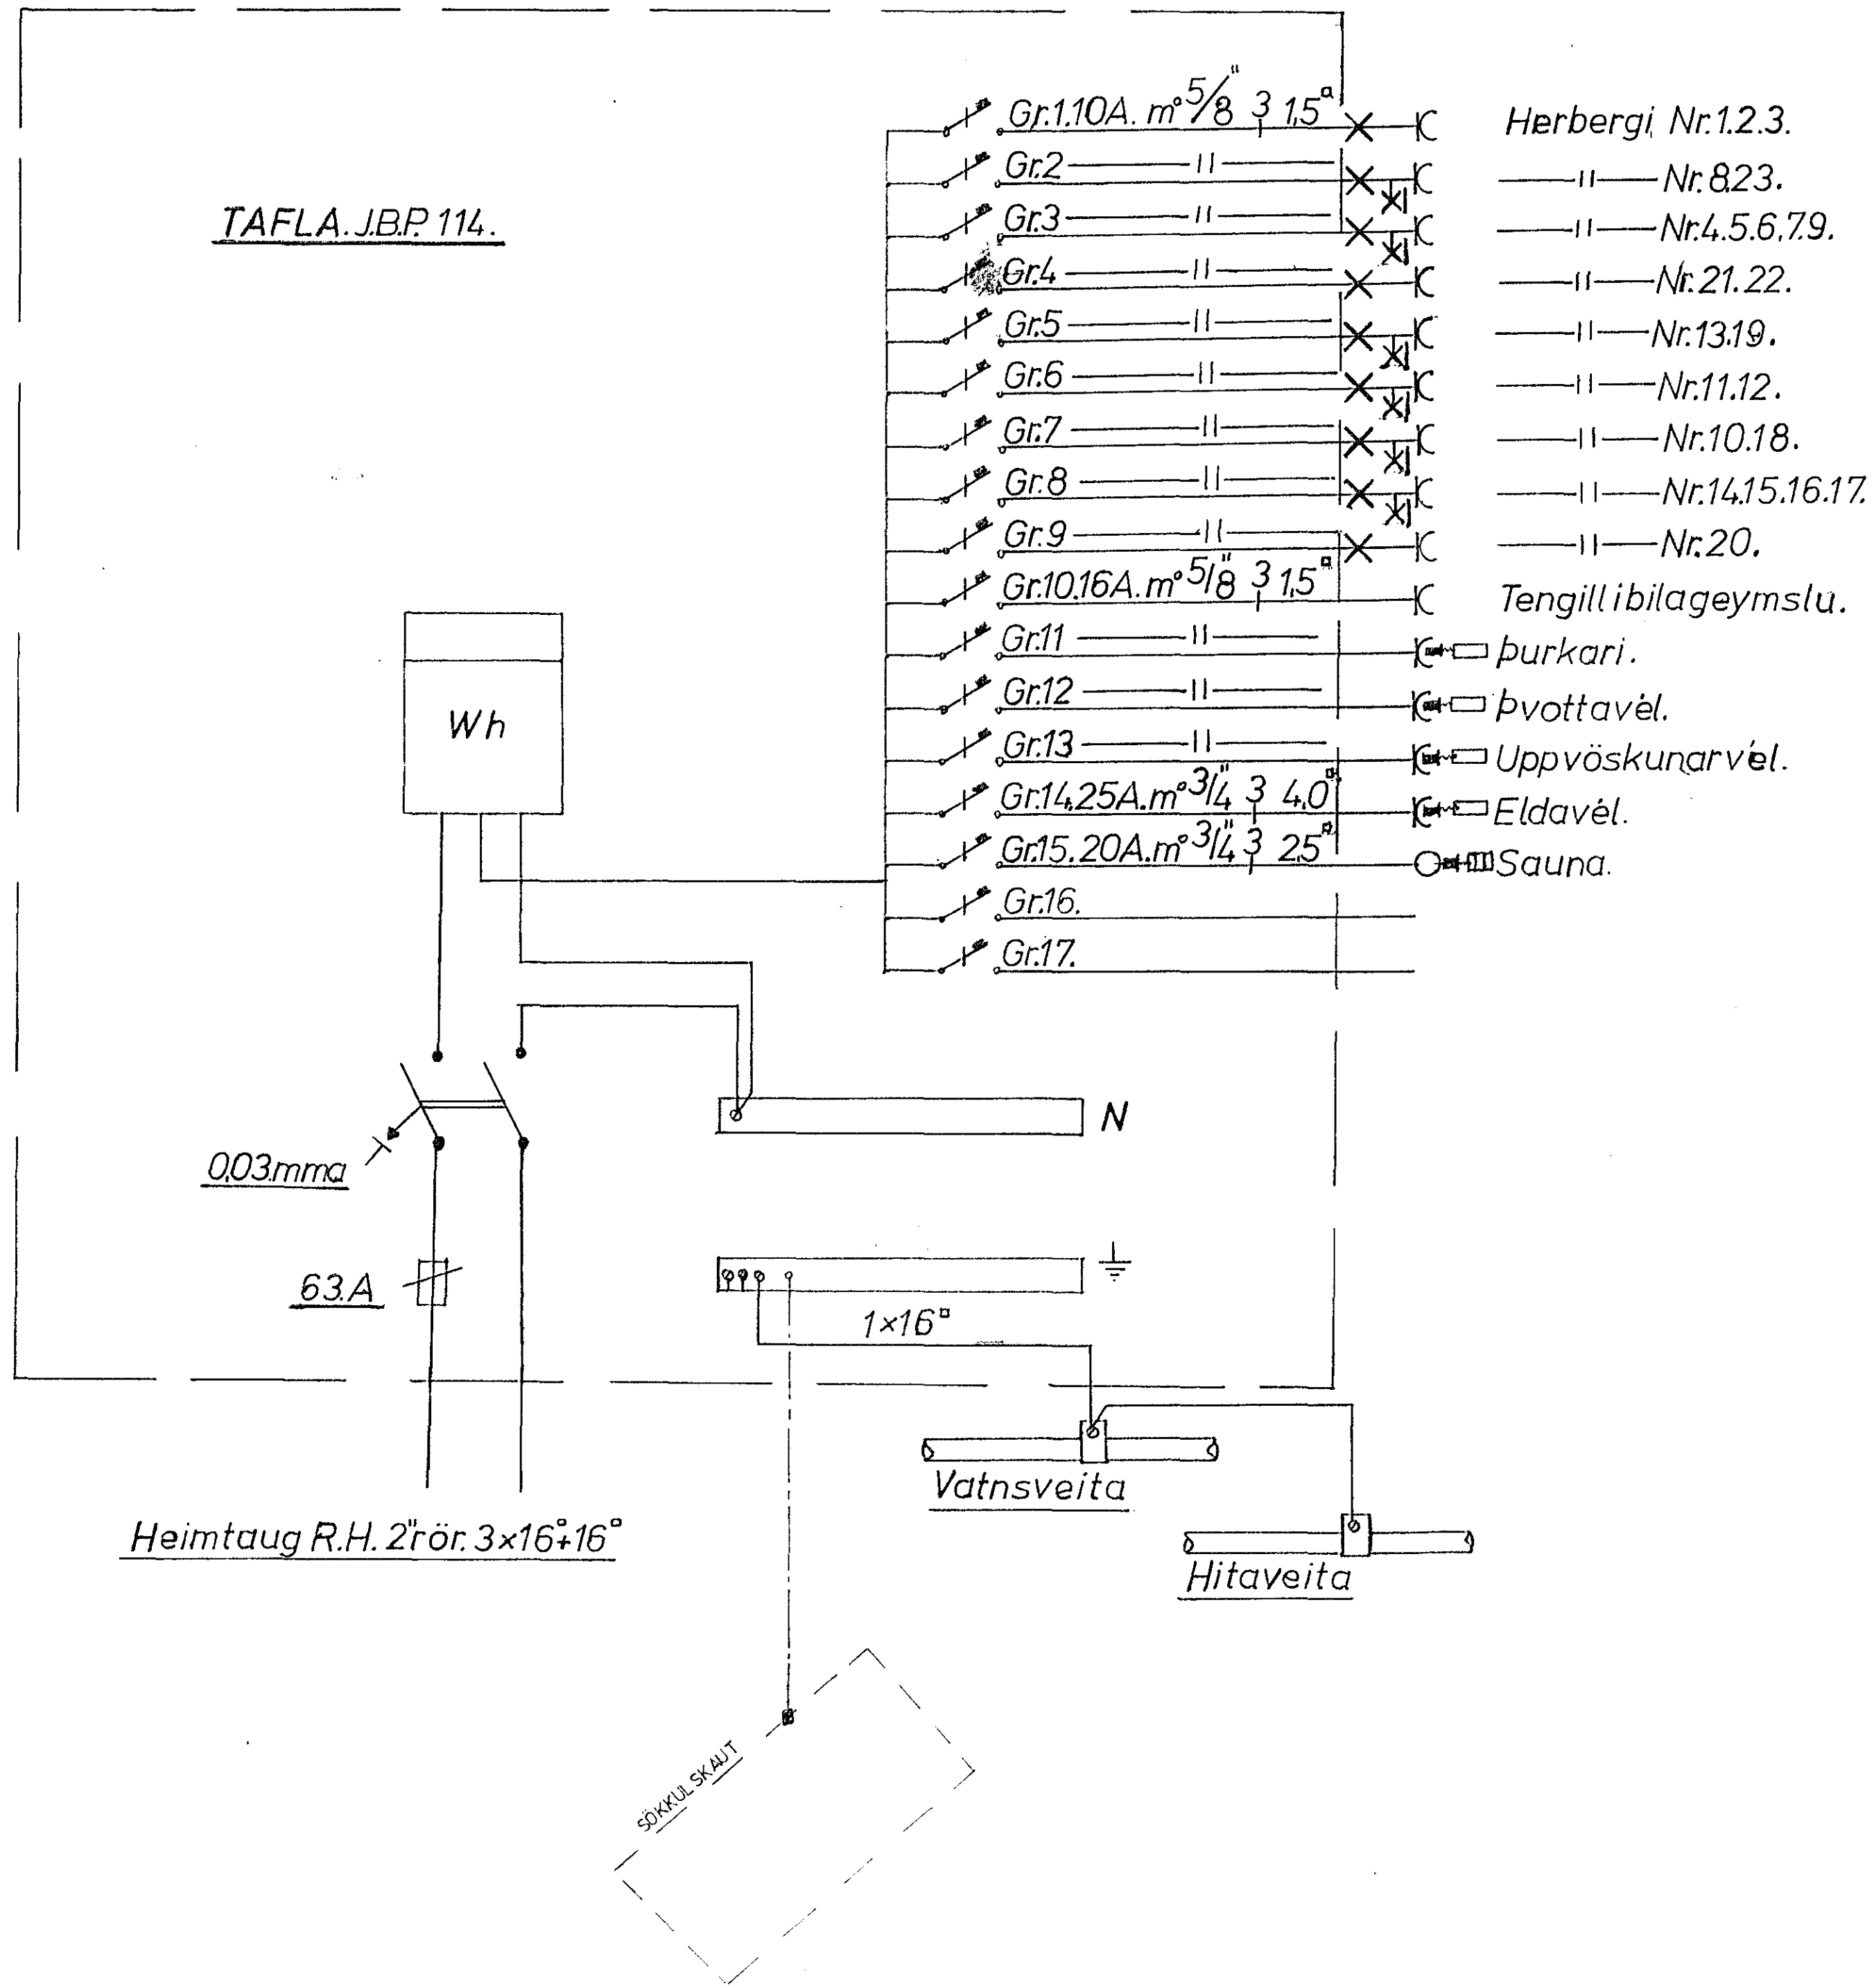

TAFLA J.B.P. 114.

HÁHVAMMUR.16 HAFNARFIRÐI.	
TEIKN	SIGURÐUR ASGRIMSSON-DRÁPUHLÍÐ.2
DAGS	OK T.1981
BLAÐ	NR.3
BREYT	
TAFLA	