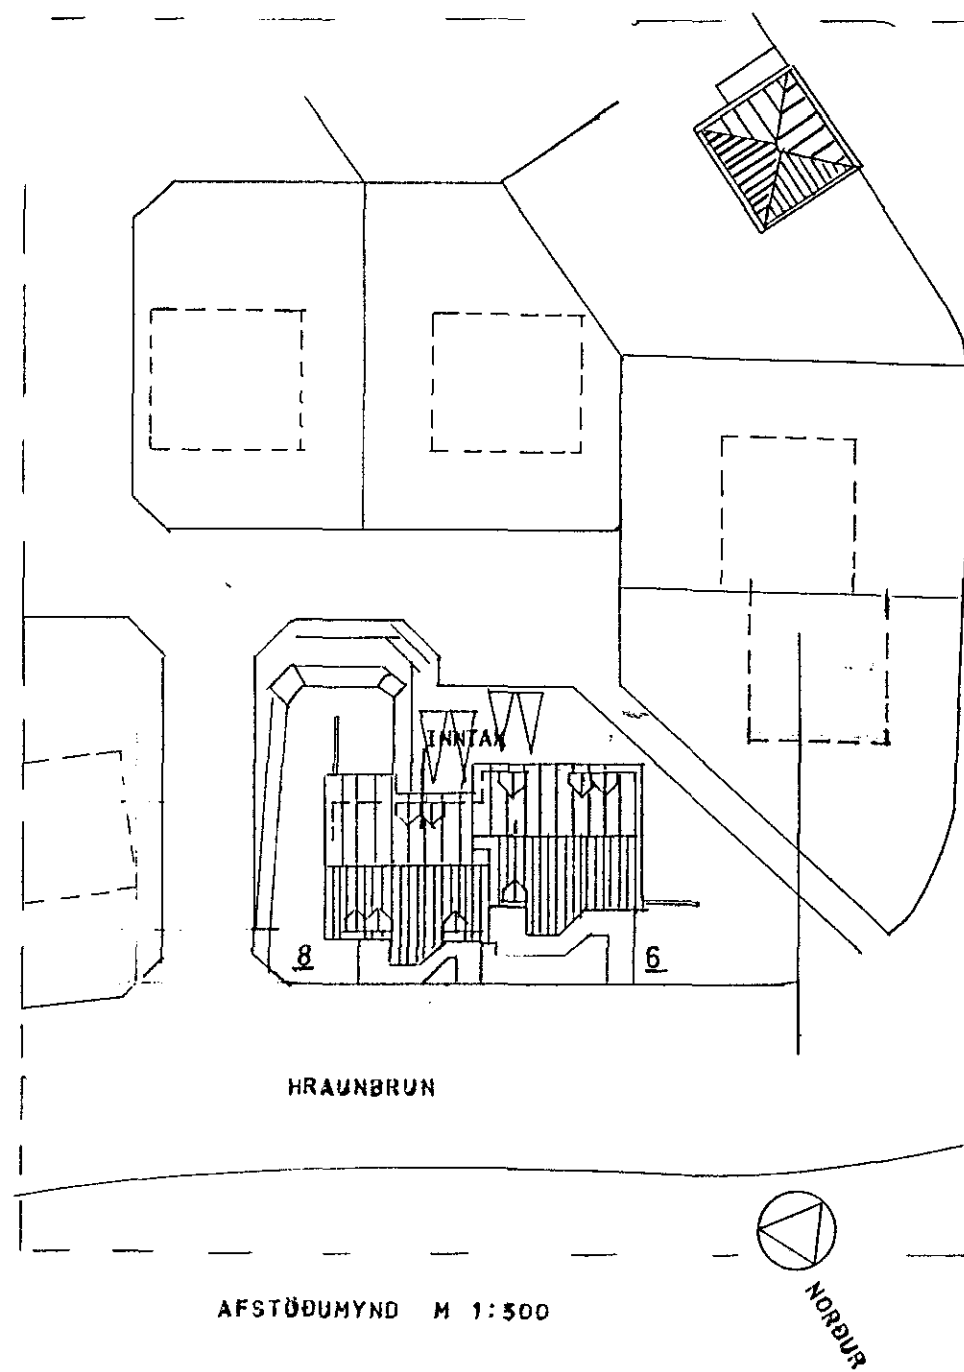

SNEIÐING B-B

SNEIÐING A-A

SKYRINGAR:

LAGNIR ERU #16mm PIPUR HULDAR OG TAUGAR 3x1,50 CU  
 HÆÐ ROFA SE 100cm  
 HÆÐ TENGLA SE 20 cm  
 HÆÐ VEGGLJOSA SE 160 Cm  
 HÆÐ TENGLA I ÖFYMSLU, ELD- OG ÞVOTTAHUSI SE 110cm  
 MALSTRAUMUR ROFA OG TENGLA SE 10AMPER