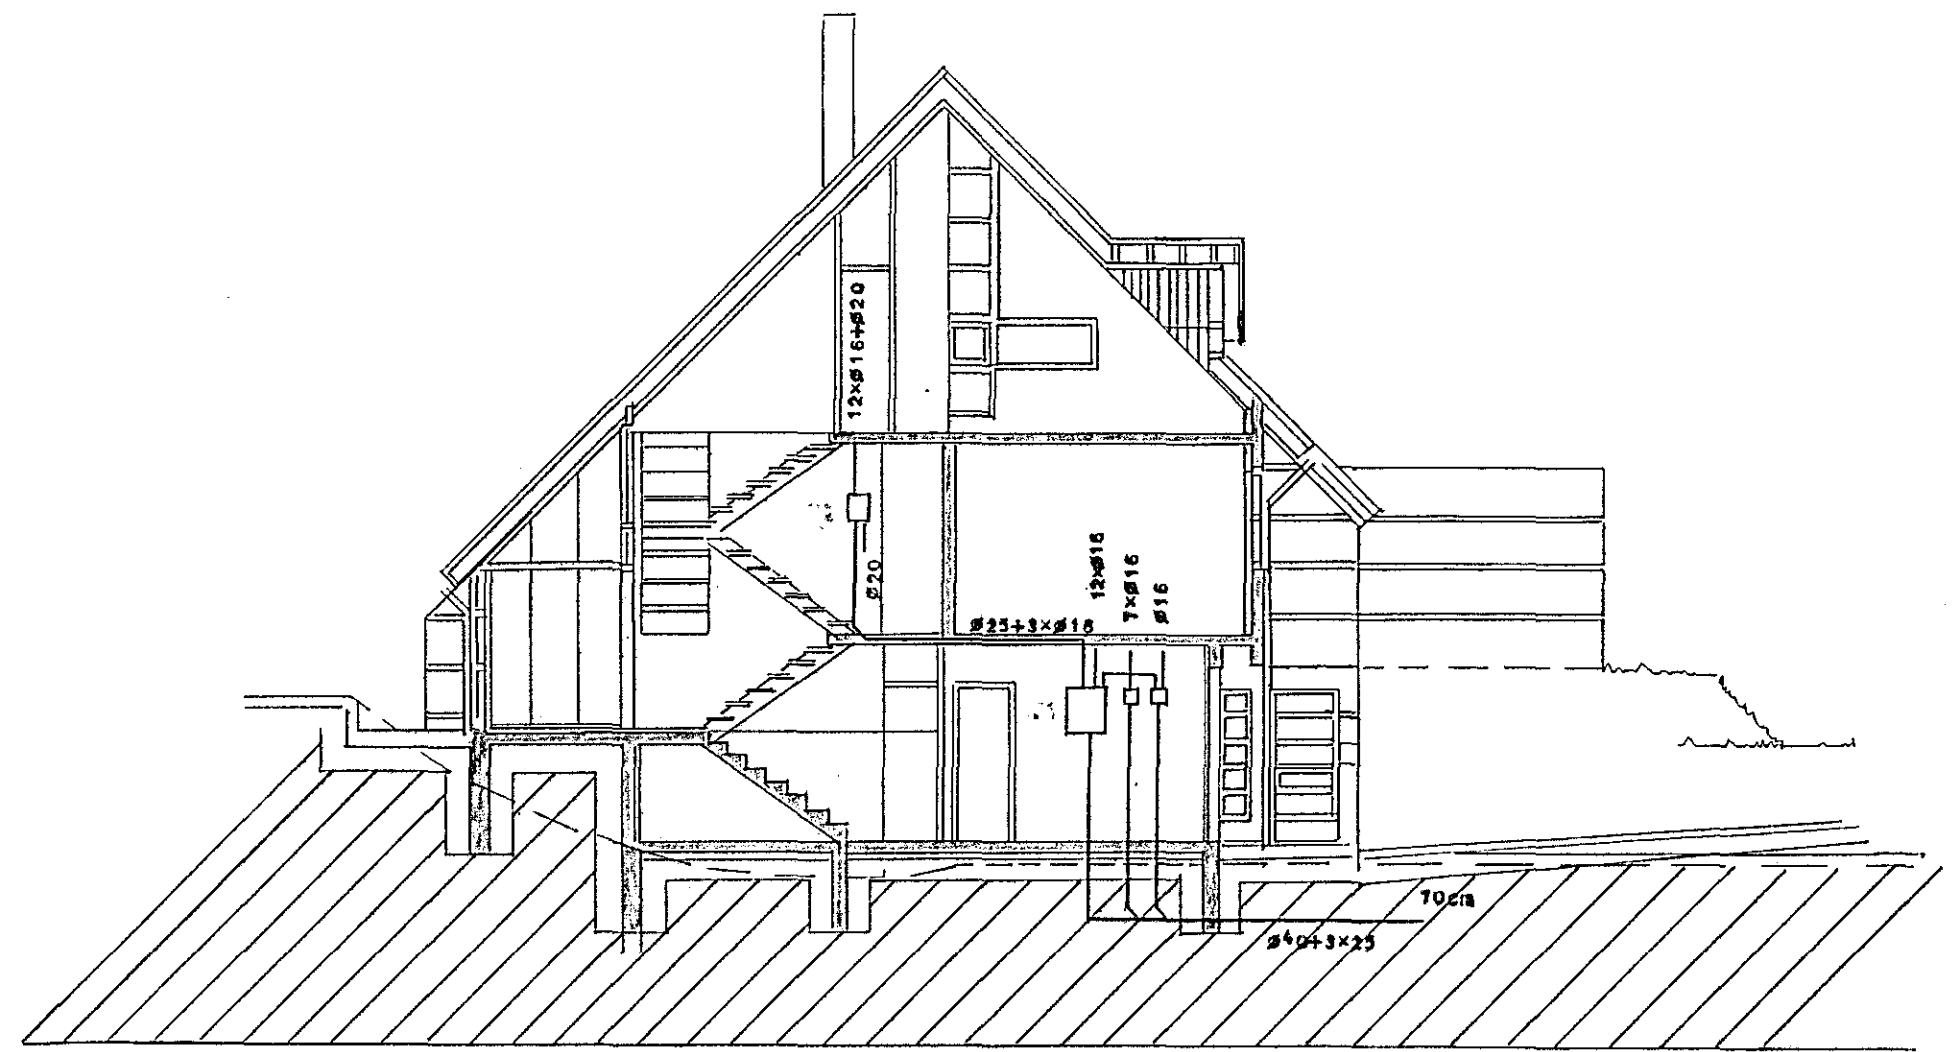

SNEIÐING B-B

SNEIÐING A-A

SKYRINGAR:

LAGNIR ERU #16mm PIPUR HULDAR OG TAUGAR 3x1,50 CU  
 HÆÐ ROFA SE 100cm  
 HÆÐ TENGLA SE 20 cm  
 HÆÐ VEGGLJOSA SE 160 Cm  
 HÆÐ TENGLA I ÖFYMSLU, ELD- OG ÞVOTTAHUSI SE 110cm  
 MALSTRAUMUR ROFA OG TENGLA SE 10AMPER