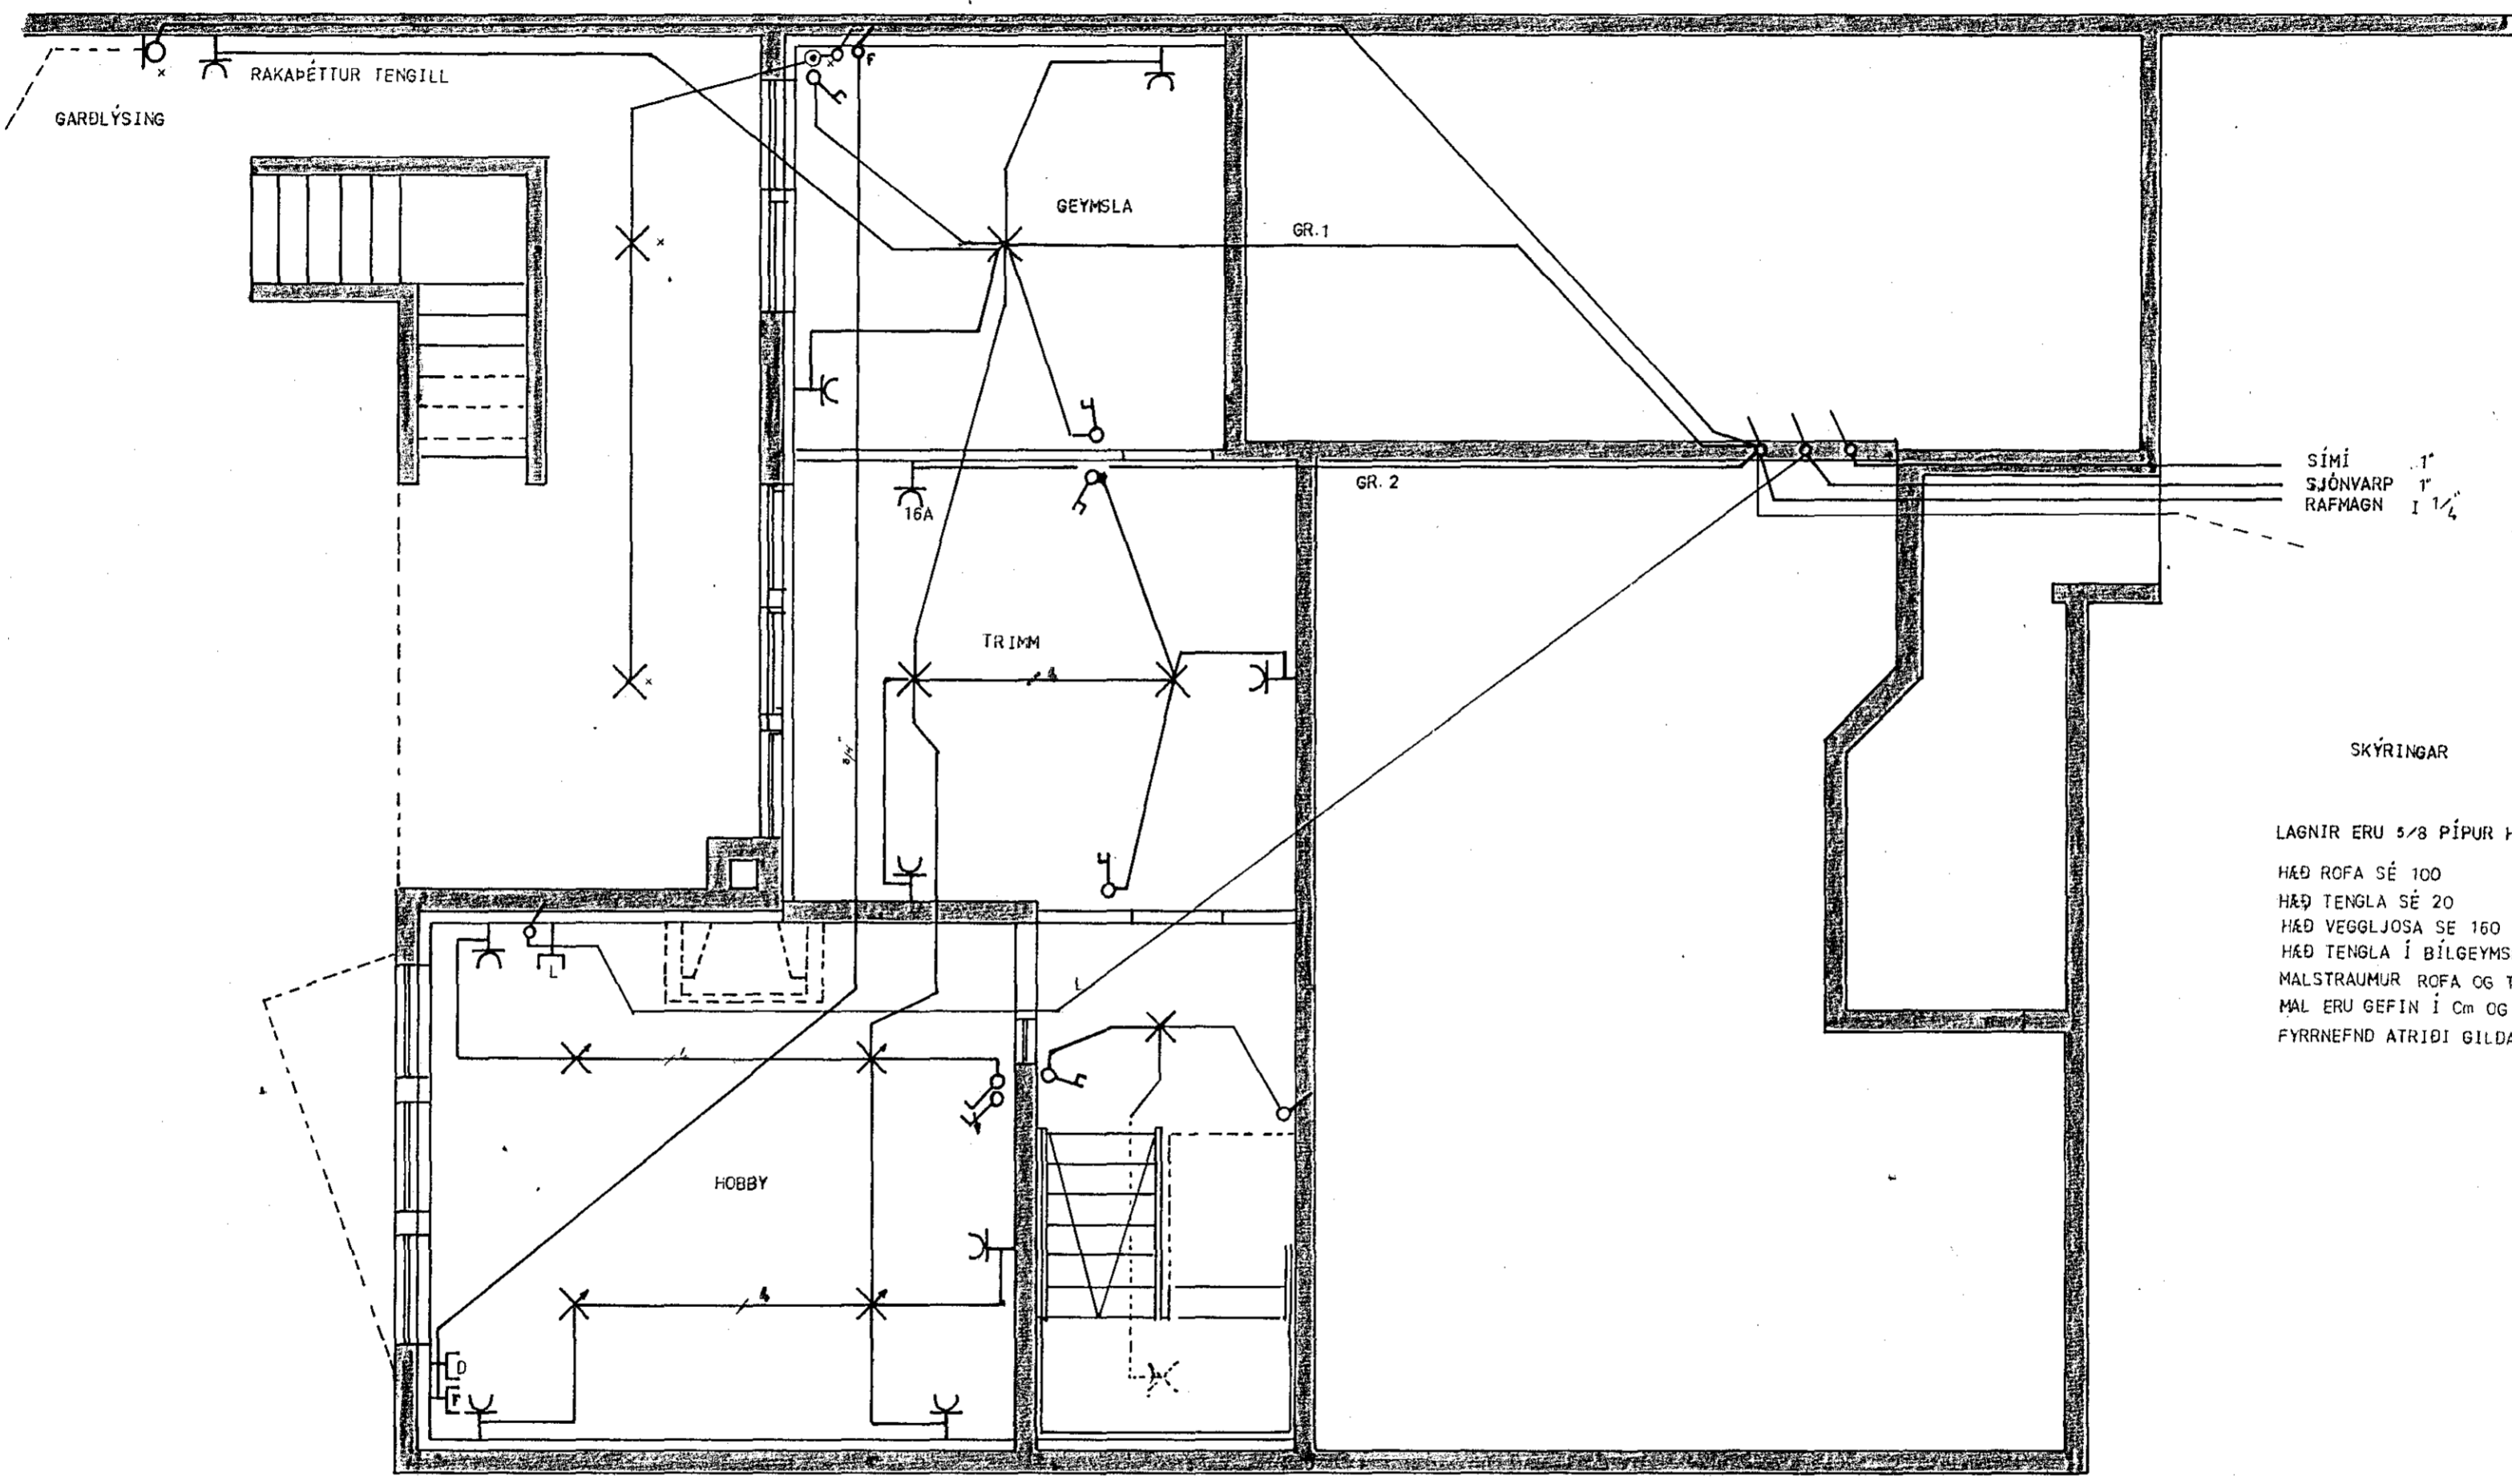

Húsvéita nr. 2032 Teikning nr. 2059
Samþykkt þ. 21. 7. 1982
t.h. RAÐVEITU HAFNARFJARDAR
Jóns Einarsson
Elfréttismaður rannagna

Lausðk samþykkt 19. 7. 1982
t.h. RAÐVEITU HAFNARFJARDAR
Pilbert Kristjánsson

SÍMI 1"
SJÓNVARP 1"
RAÐMAGN 1 1/4"

SKÝRINGAR

LAGNIR ERU 5/8 PÍPUR HULDAR VÍR 3x 1/2 CU

HÆÐ ROFA SÉ 100
HÆÐ TENGLA SÉ 20
HÆÐ VEGGLJOSA SÉ 160
HÆÐ TENGLA Í BÍLGEYMSLU, ÞVOTTA- OG ELDHÚSI SÉ 110
MÁLSTRAUMUR ROFA OG TENGLA SÉ 10A
MÁL ERU GEFIN Í CM OG MIÐUD VIÐ FRAGENSIN GÓLF
FYRRNEFND ATRIÐI GILDA NEMA ANNARS SÉ GETIÐ.

2059

GUBJON ARNBJÓ RNSSON		RAFLÖGN:	KJALLARÍ
Mkv.	1 : 50	KLAUSTURHVAMMUR 15 HAFNARFJRDÍ	
Hannað:			
Teiknað:			
Yfirfarið:			
Dags.	JULÍ 1980	Nr.	Blað 1 af 4