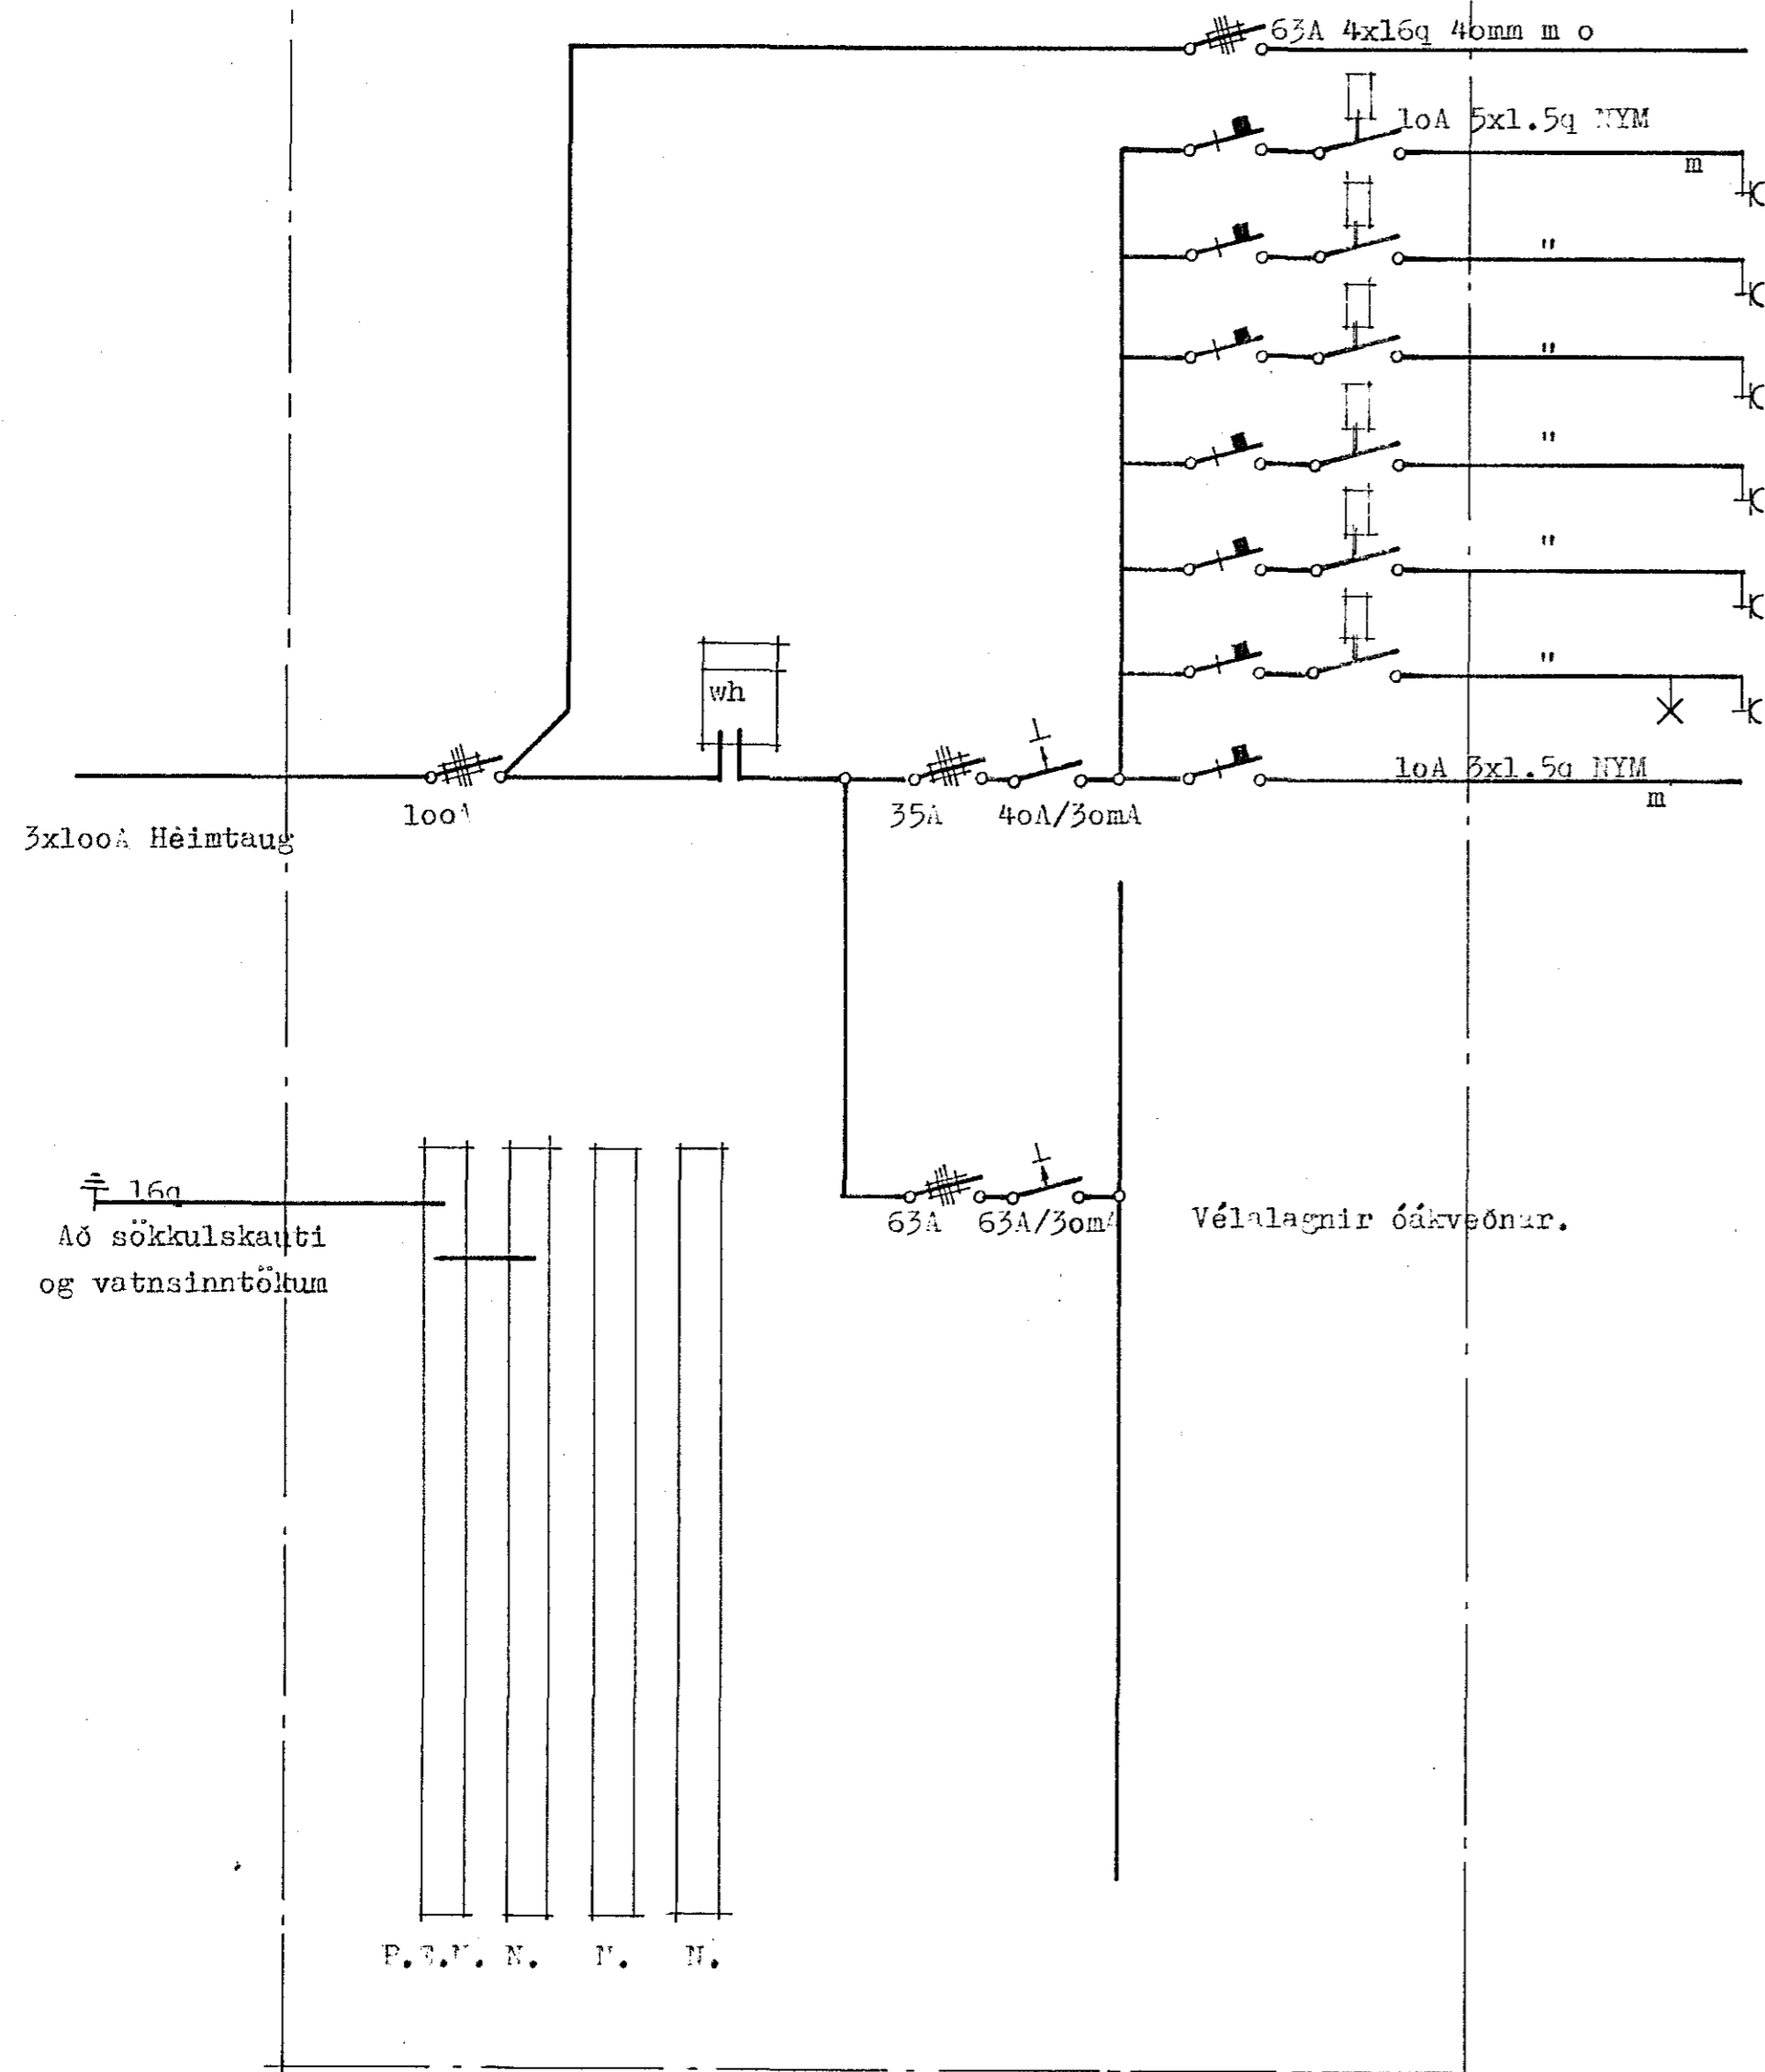

380/220 V kerfi
 JBP. 116.
 Aðaltafla.

Tafla suðurenda.

Lýsing í sal

"

"

"

"

Tenglar, útilýsing

"

Sníð 1:100

Skútahraun

Afstöðumynd

TEIKNISTOFAN RÖDULL
 SKIPHOLTÍ 19 - 105 REYKJAVÍK - Sími 27790

Skútahraun 3 Hafnarfirði

RAFLAGNIR

TEIKNILF Ásgr DAGS: febr 82
 REIKN.: VERK: 82012