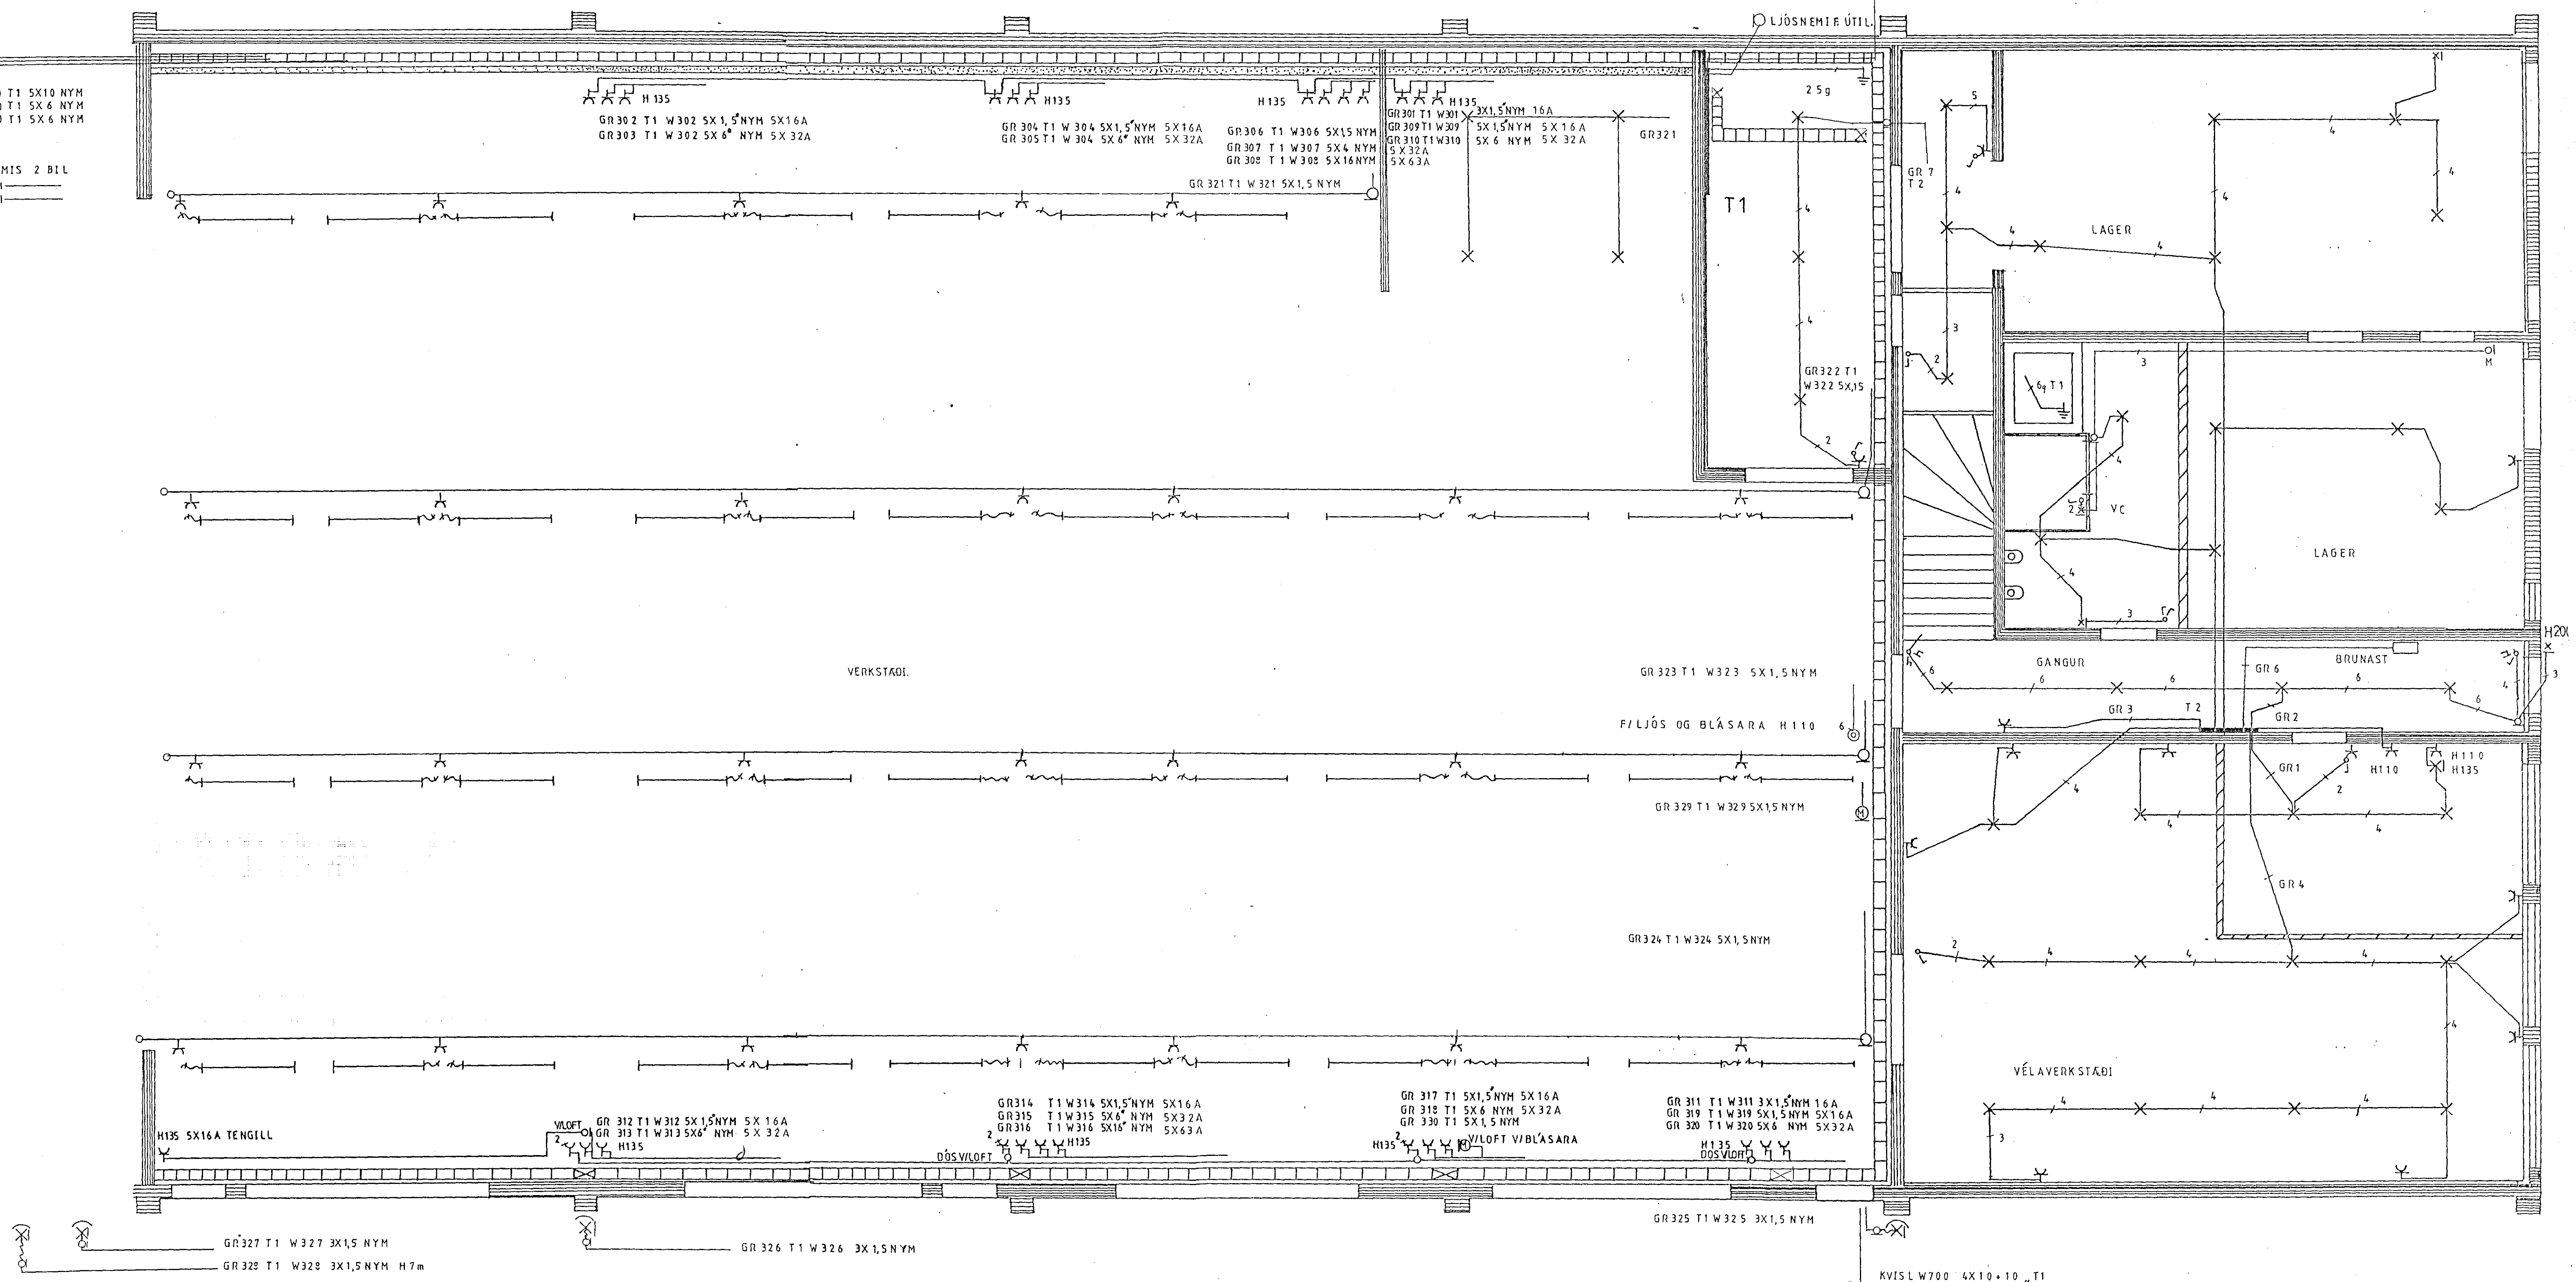

- 1. KVÍSL W 400 T1 5X10 NYM
- 2. KVÍSL W 500 T1 5X6 NYM
- 3. KVÍSL W 600 T1 5X6 NYM

- 1. V/LEIGURYMIS 2 BIL
- 2. II
- 3. II

KVÍSL W 700 4X10+10 T1
 TAFLA 1 BÍL AÞVOTTASTÖÐ

GUÐNI ÞÓR INGVARSSON	
VERKST. MELABR. 18.	RAFLÖGN.
17.10.92	BL. 17
1:50	
Guðni Þór Ingvarsson	