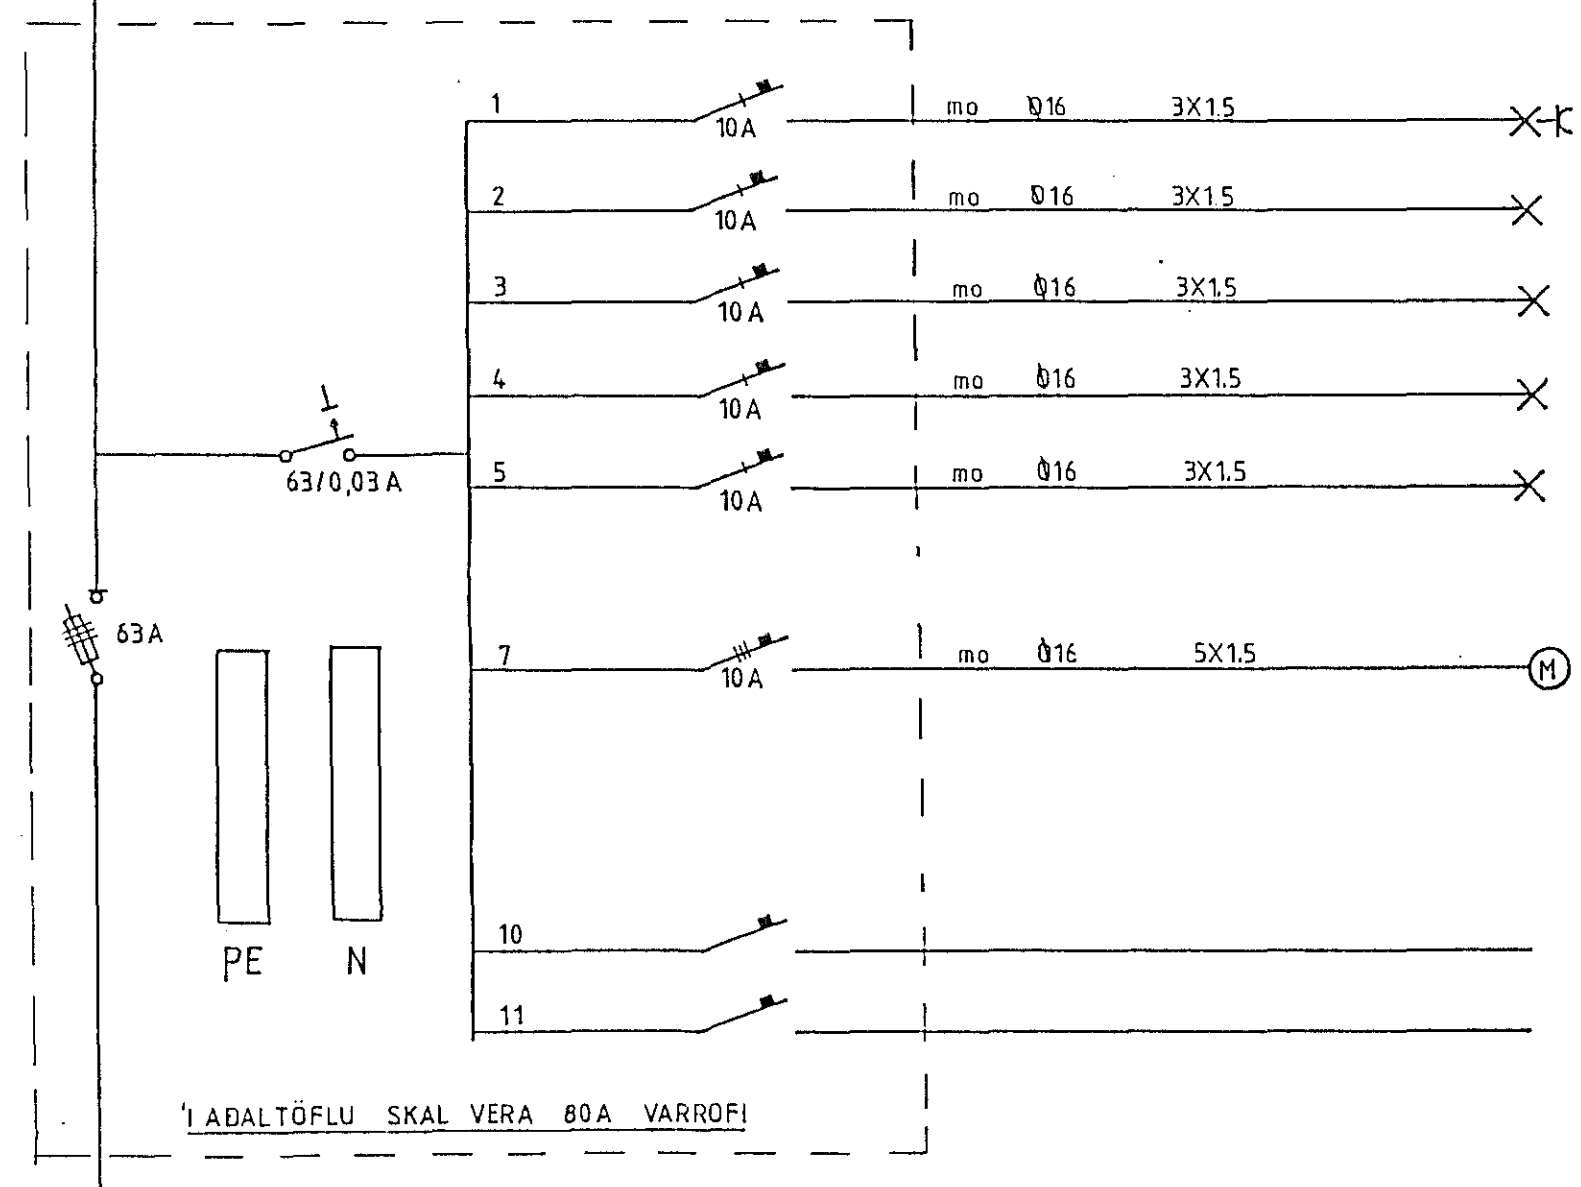

- ÁND. OG STIGAHÚS
- VÖRUMÖTTAKA
- LJÓS LOFTRÆSTI STOKK
- VÖRULAGER
- DO
- HURÐAOPNARI
- VARA
- DO

Breytingar: 11.10.87 SE
Greinar 6, 8 og 9 í töflu T1 felldar út

VINNUSTOFAN KLÓPP HF.
ARKITEKTAR - VEKFRÆÐINGAR
Laugavegi 26 - Pósthólf 766
121 Reykjavík - Sími 27777

VERMÆLI				
DELTA HF REYKJAVÍKURVEGI 78 HAFNARFIRÐI				
HEITI TEIKNINGAR				VERM. TÆL
EINLÍNUMYND OG ÚTLIT				81-502
				TEIKNINGAR TÆL
				20.10
HANNAÐ	TEIKNAD	VERFARAD	DAGS	SVARER
JGS	JGS	SS	10.04.86	1:50