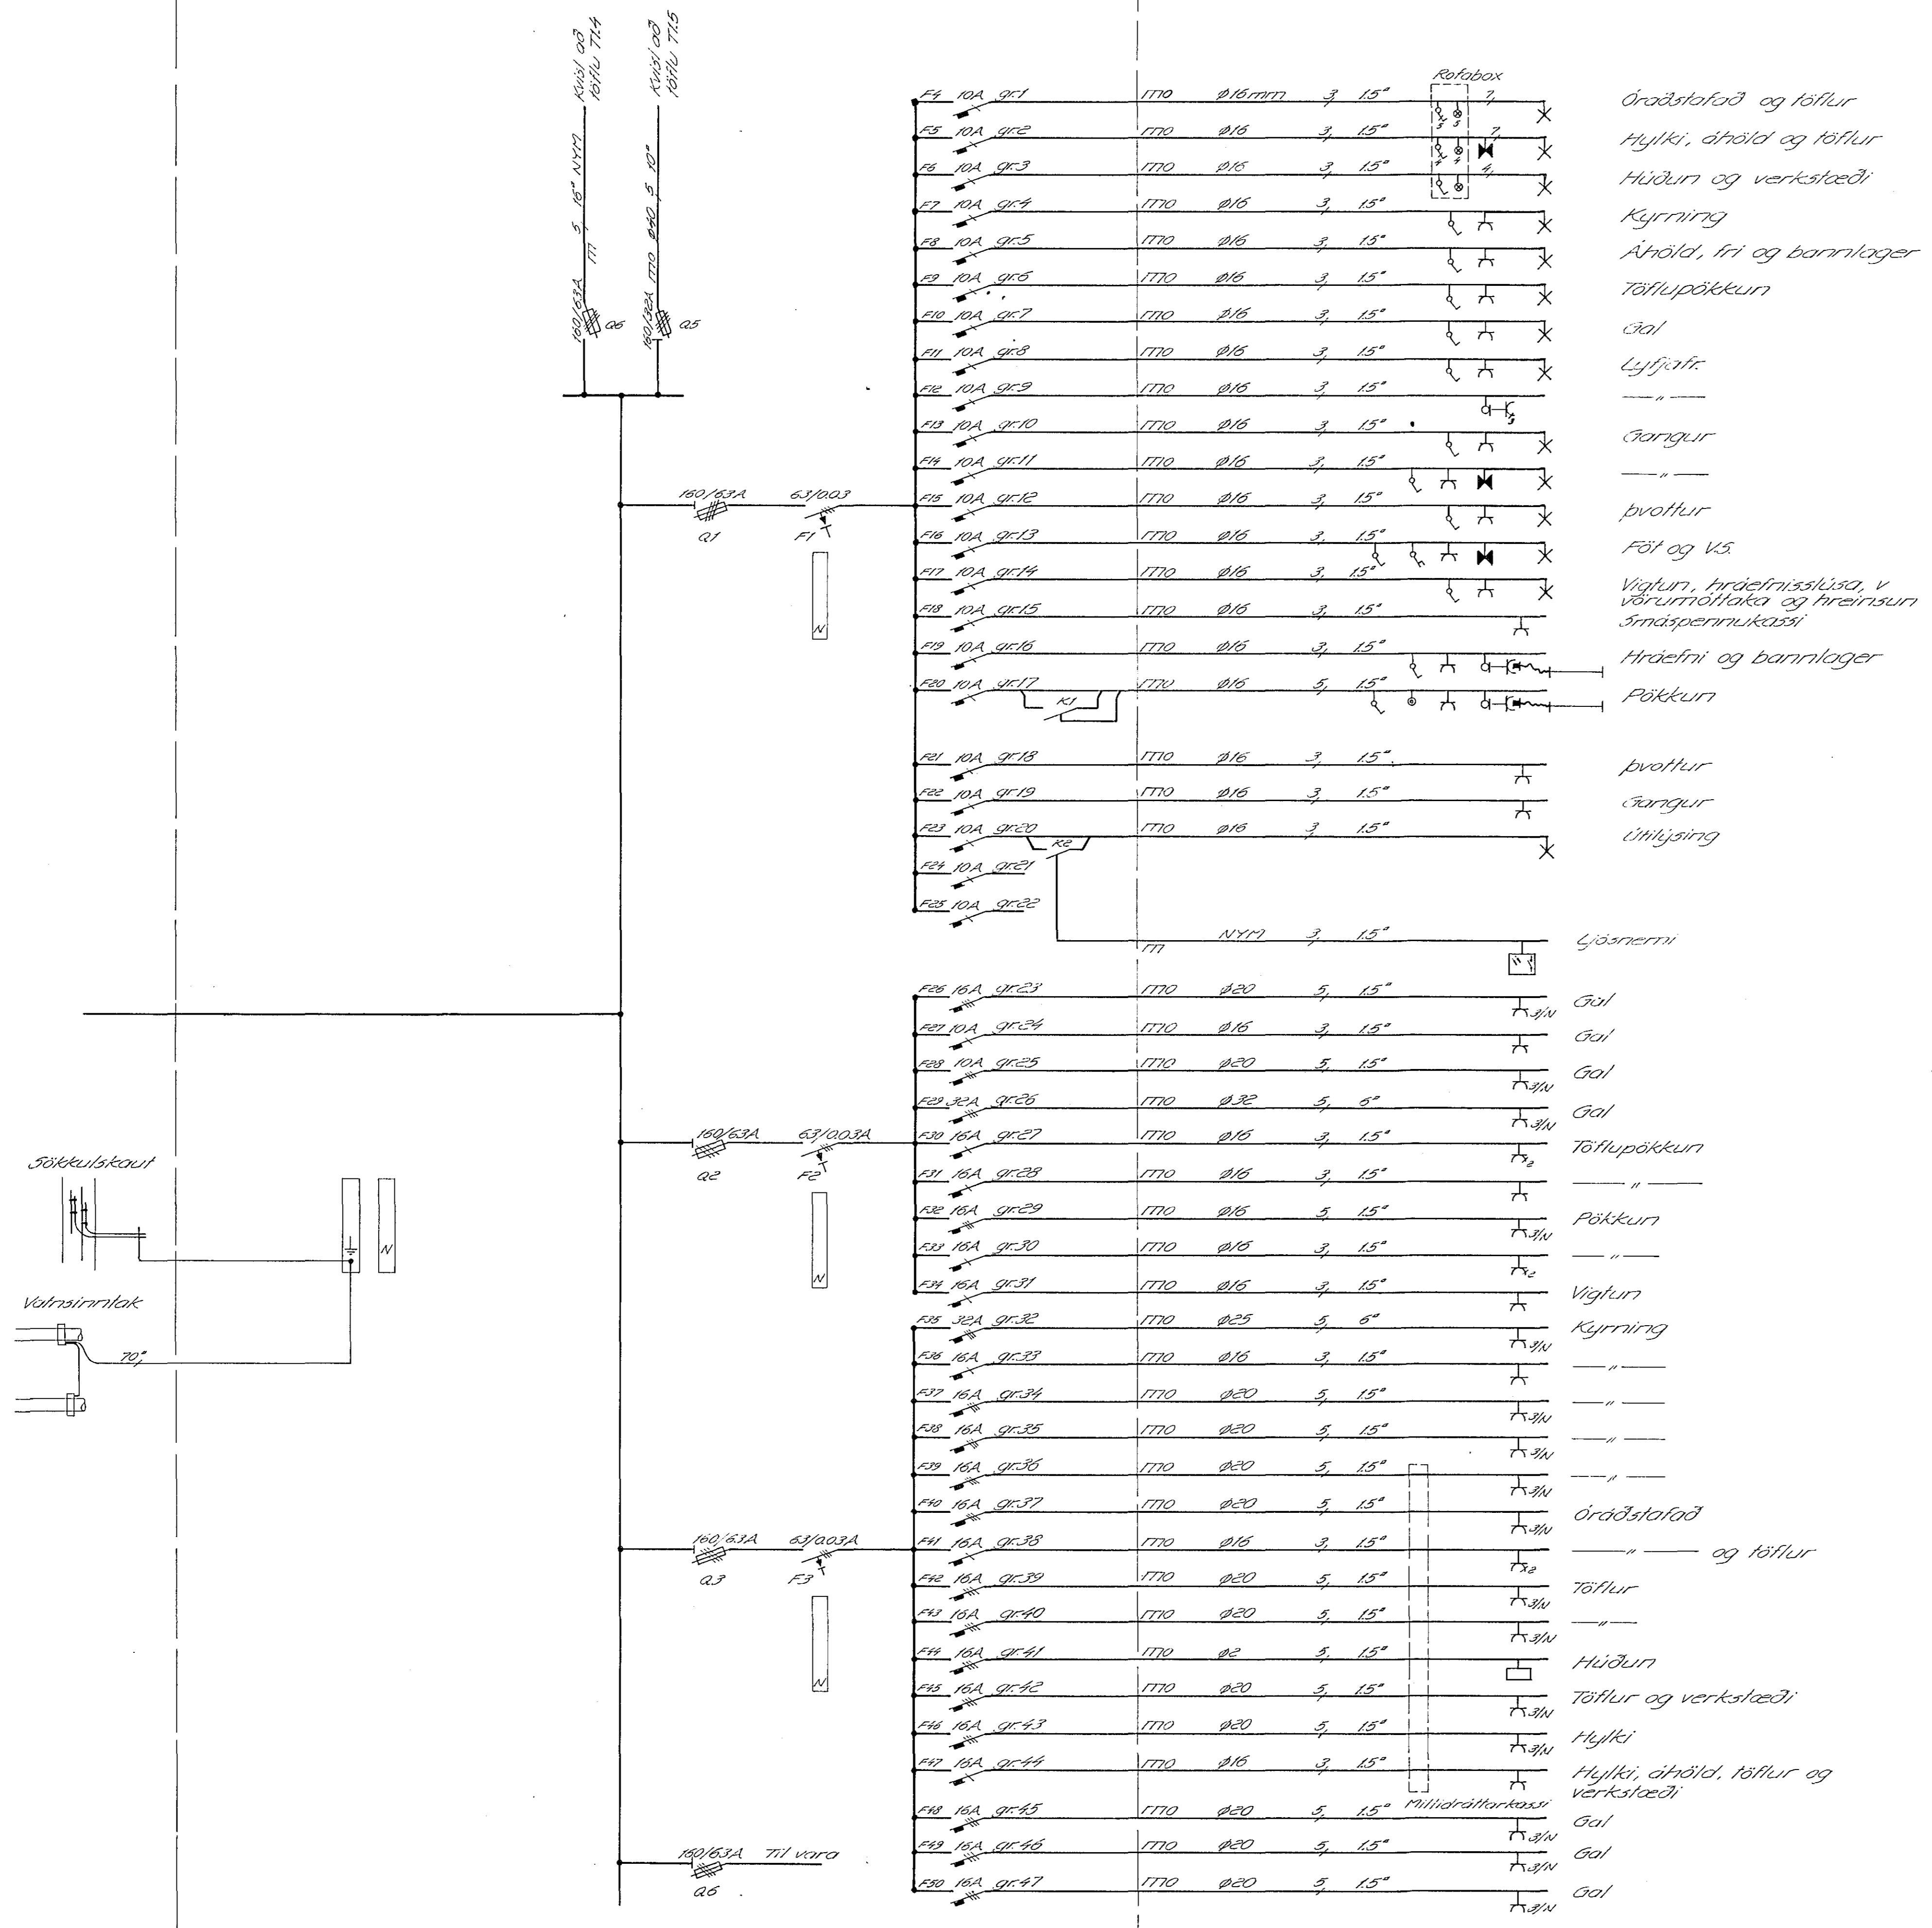

Tafla T1.3

- Óráðstafað og töflur
- Hyllki, áhöld og töflur
- Húðun og verkstæði
- Kyrning
- Áhöld, fri og barnlager
- Töflupökkun
- Gal
- Lýftifr:
-
- Gangur
-
- Þvottur
- Föt og v.s.
- Vigtun, hræfnisslúsa, v. vörumóttaka og hræfnisun
- Smáspennukassi
- Hræfni og barnlager
- Pökkun
-
- Þvottur
- Gangur
- Líftýsing
-
- Ljósnetti

Verksmiðja: PHARMACO HF REYKJAVÍKURVEGI 78, HAFNARFIRÐI					
Kvarði: ~			Verksmiðja: Eirilínuneytid, Tafla T1.3		
cm 0	1	2	3	4	
Hannafélag: 2031AA	Teknað: 67	Yfirlit:	Ráðgjafarverktæðingar: Arnúla 42 sími 91-84833		Blad nr: 6
Dags: 02.07.82	Samp:	Verksmiðja: VE 172	Tæknigættunúmer: 27-1-1834		Breyting: