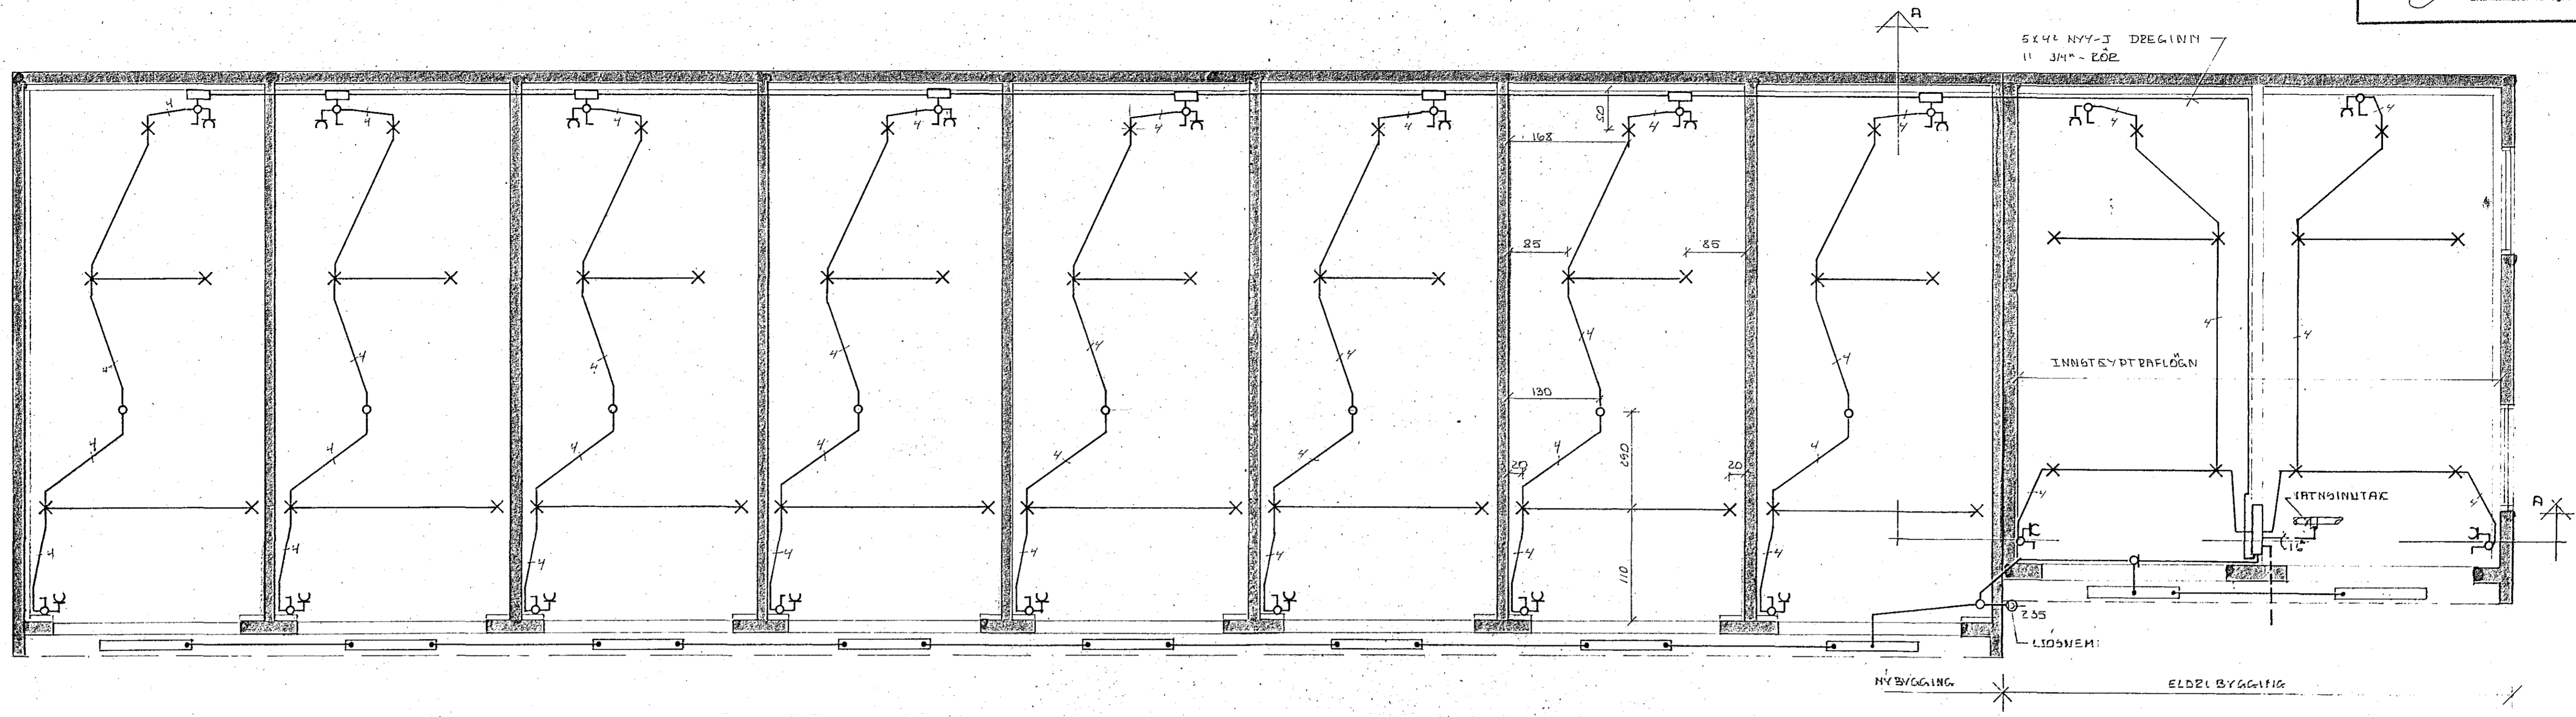

SKYRSLA:
 - ÞÍÐIR 5x4 HEB 10DREGINN VIE 311.5
 - HEB 20FA OG TENGLA 110 CM

1922

SMYSLAHRADN 49 KAFNF	
DIL SKULDAR	
TARLÖGN	
BR.	DACS.
BREYTING	
TÆKNIPJÓNUSTAN SF.	
LÁGMÓLA 5 - 105 REYKJAVÍK - SÍMI 83844	
Sig. H. Óðinn	
HANNAD 30	KVARÐI 1:50
TEIKNAD 60	DACS. DVKT 120
YFIRFARID	NR.
	BL. AF.