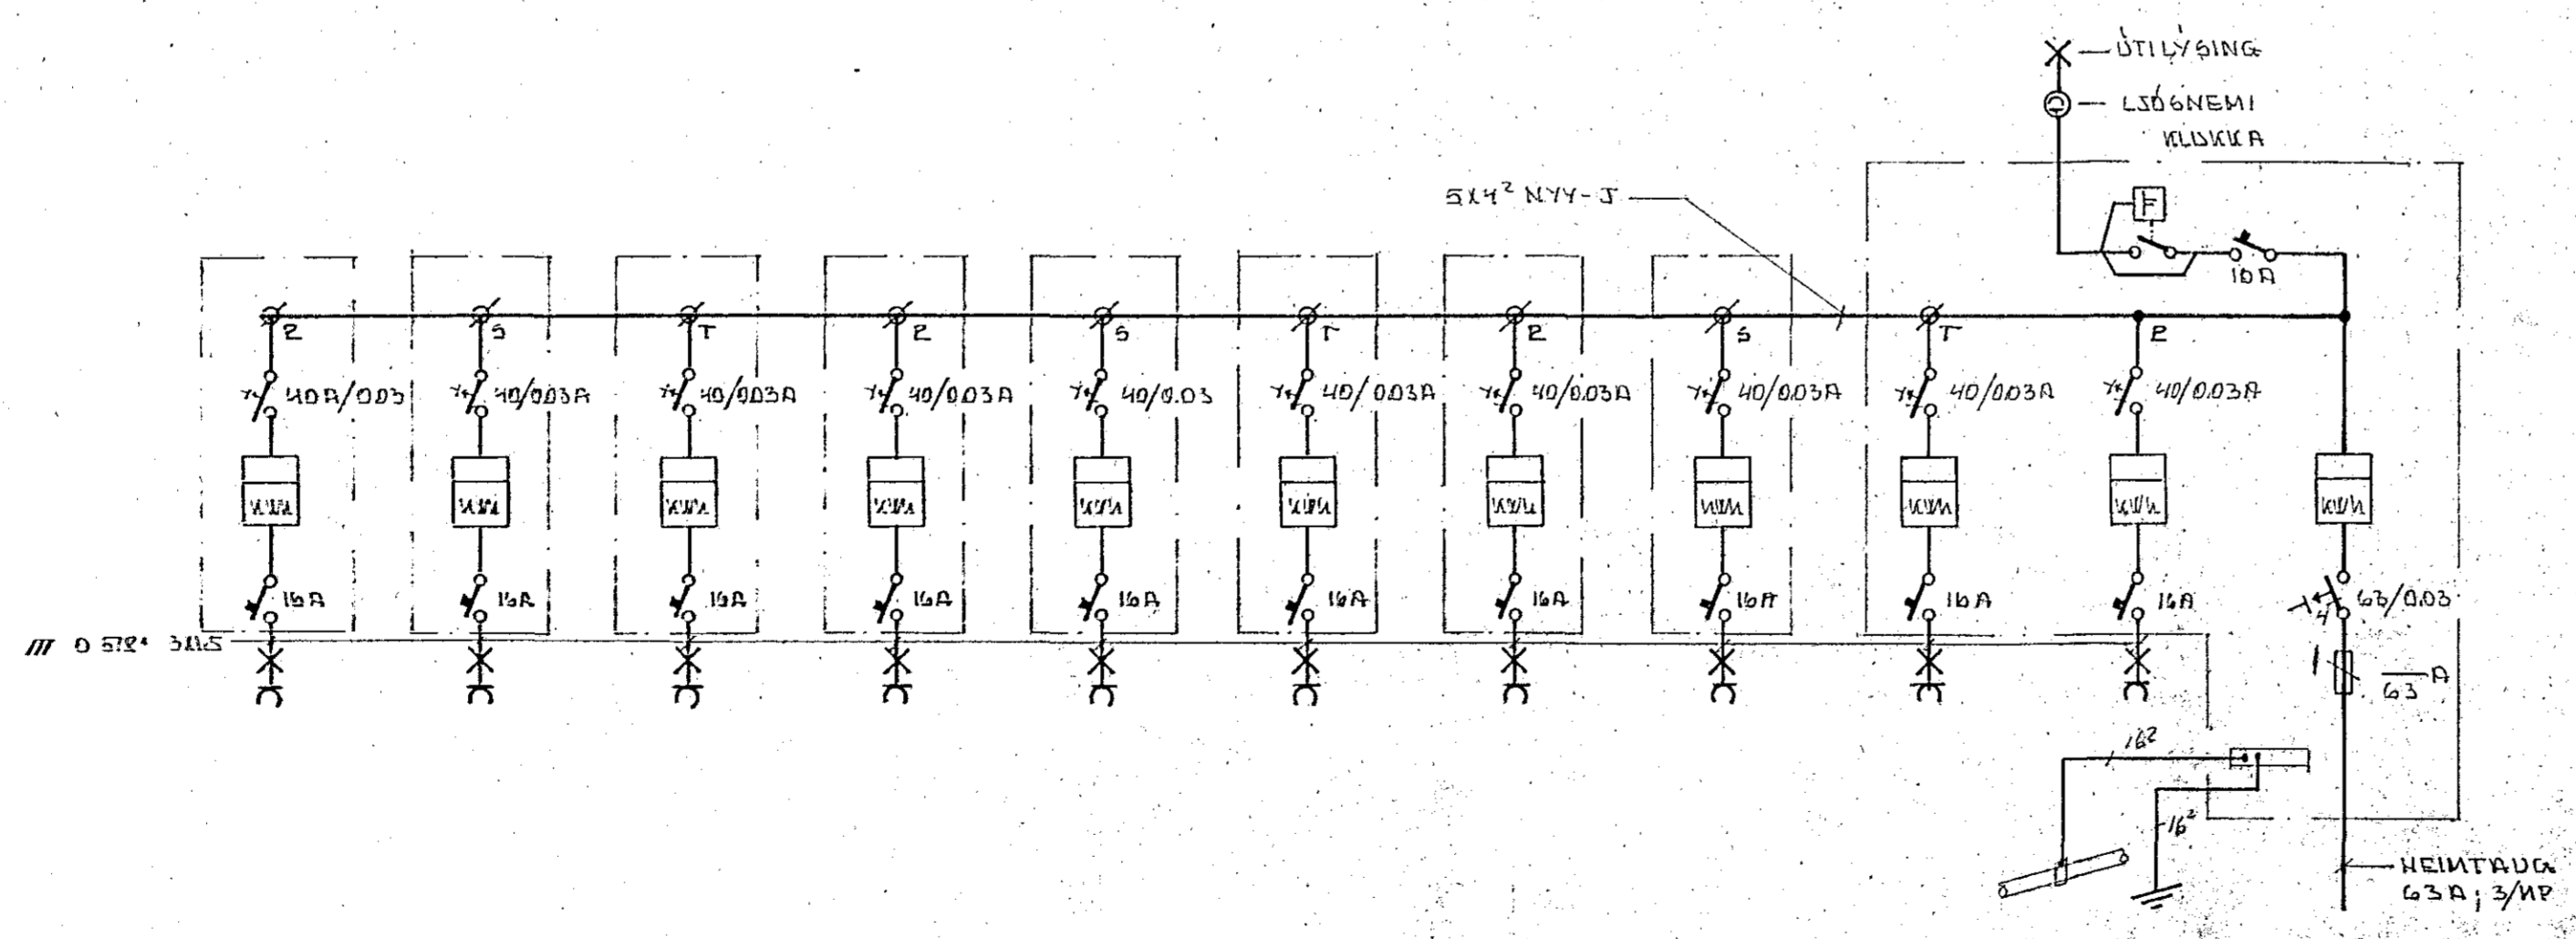

SKYRSLA:
 - ÞÍÐIR 5x4 HEB 10DREGINN VIE 311.5
 - HEB 20FA OG TENGLA 110 CM

1922

SMYSLAHRADN 49 KAFNF	
DIL SKULDAR	
TARLÖGN	
BR.	DACS.
BREYTING	
TÆKNIPJÓNUSTAN SF.	
LÁGMÓLA 5 - 105 REYKJAVÍK - SÍMI 83844	
Sig. H. Óðinn	
HANNAD 30	KVARÐI 1:50
TEIKNAD 60	DACS. DVKT 120
YFIRFARID	NR.
	BL. AF.