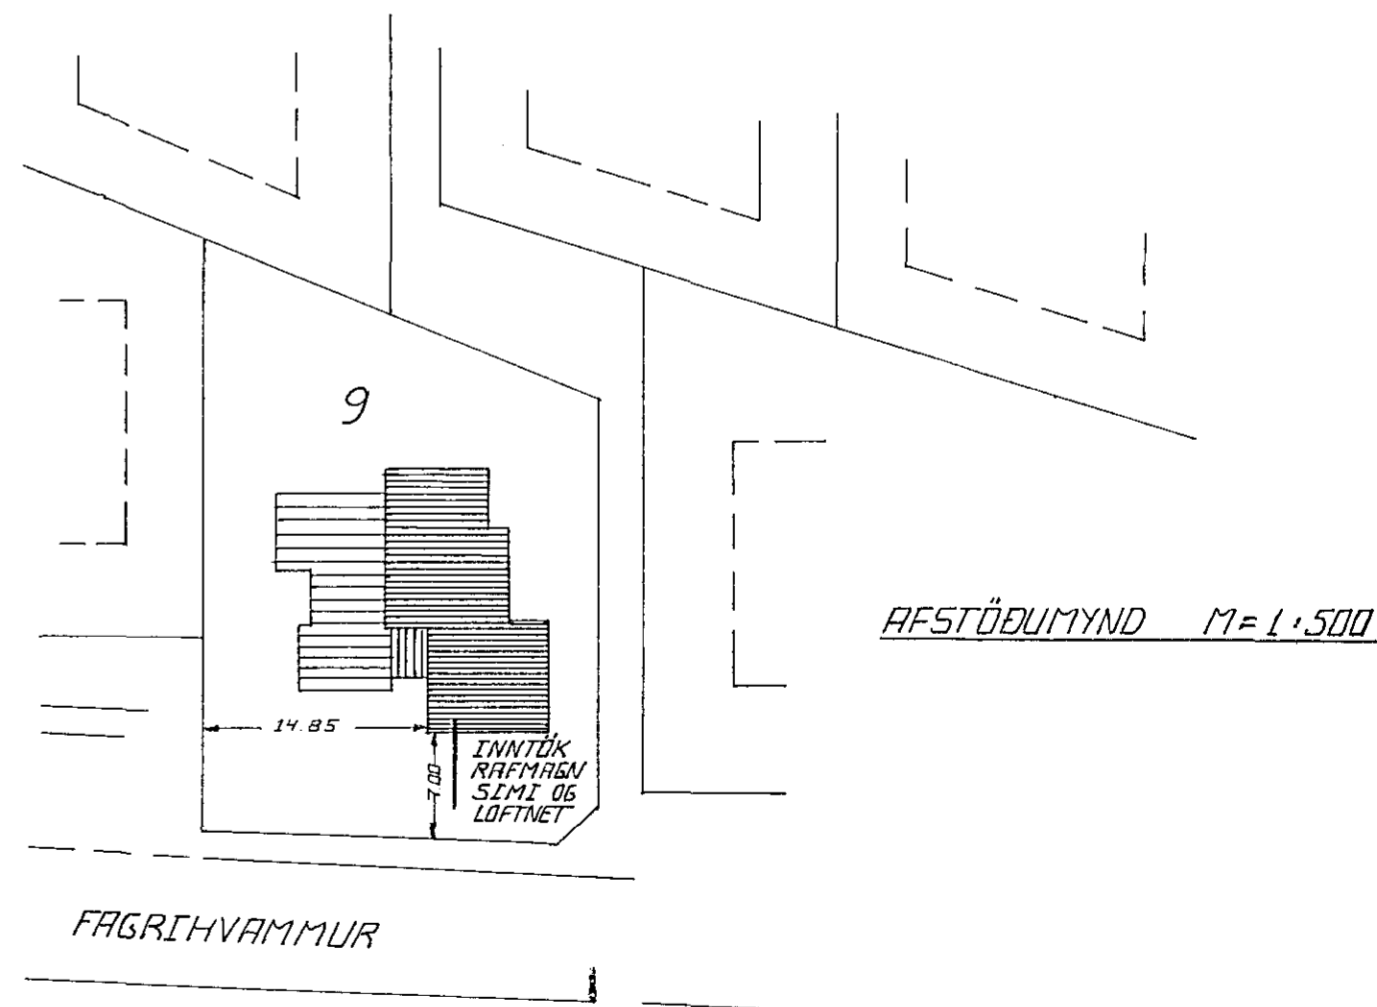

SNIÐ A-A MKV = 1:100

			Dags.	Nafn	FRAGRIHVAMMUR 9 EINLEIÐING ÞVERSNIÐ AFSTÖÐUMYND	Kvarði
		Frumdr.	JUN'80	H.J./RB		1:100
		Teikn.	JUN'80	H.J.		1:500
		Yfirf.			RAFLÖGN	BLAÐ
						2 AF 2
Breyting	Dags.	Nafn				
				Þorsteinn Björnsson		
				Ólafur Sónarson		