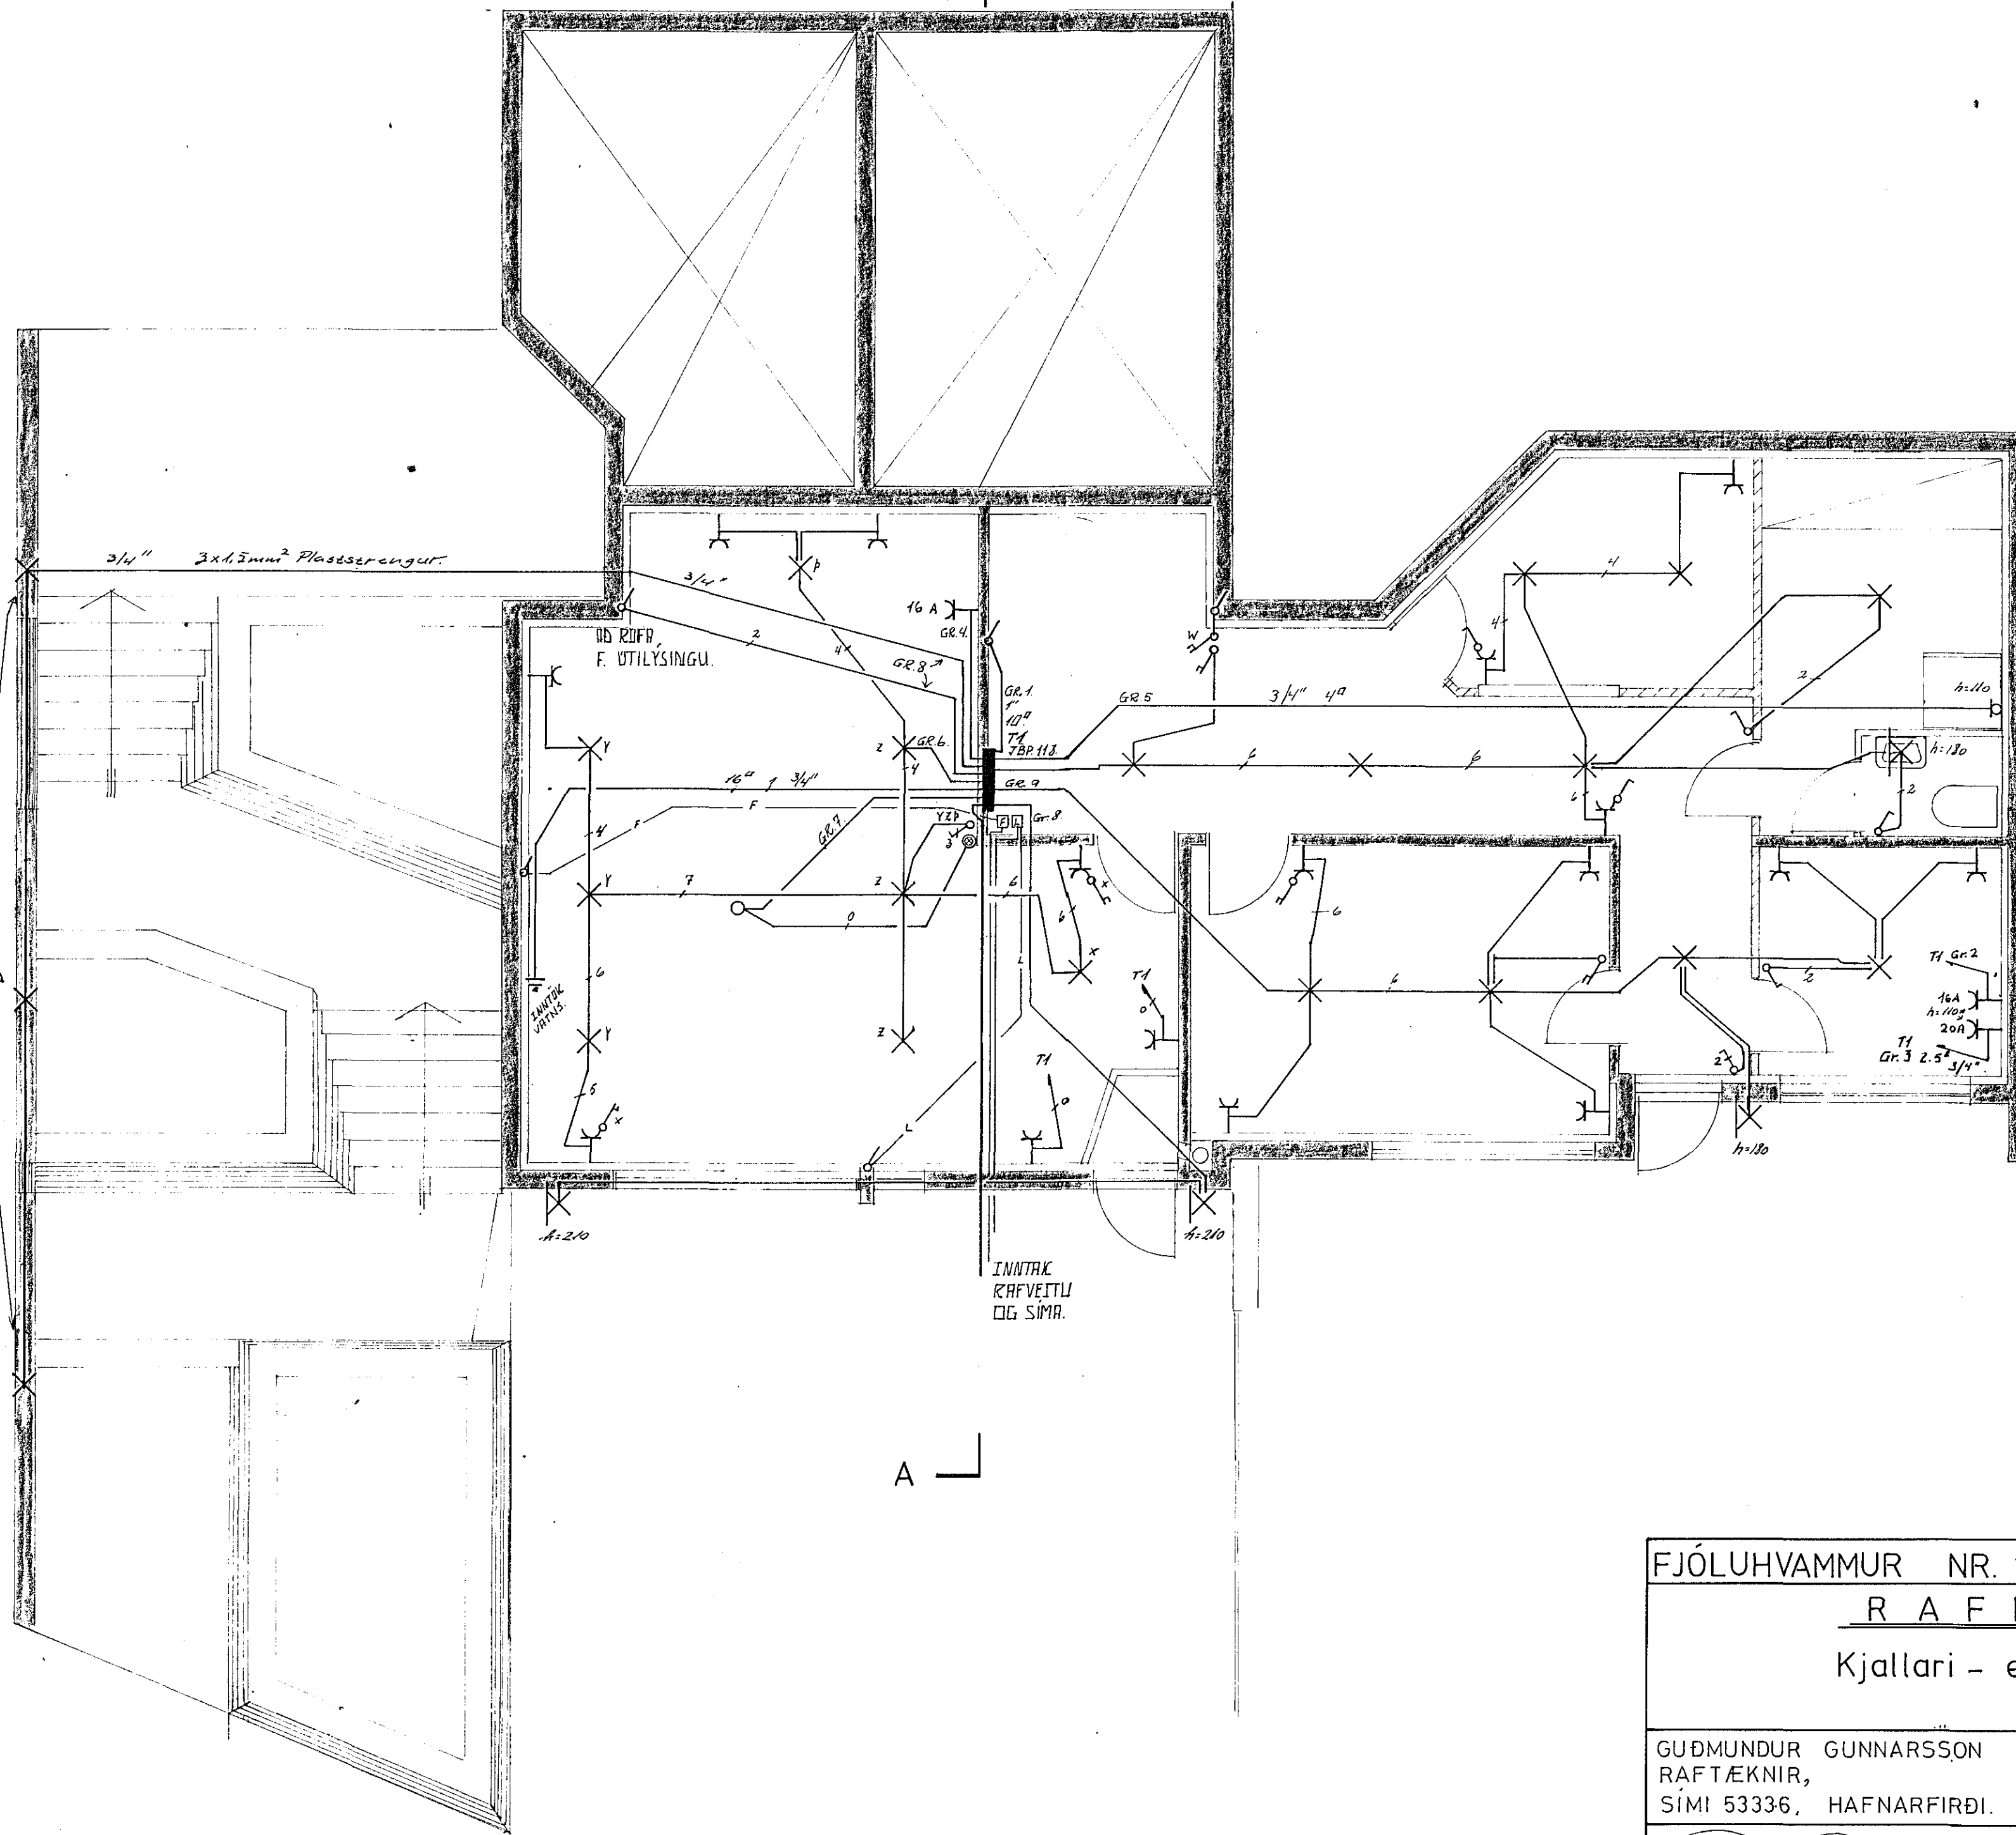

A 7

LTÖS Á STÖPLUM
EÐA RÖRUM
H= 70 CM FRÁ VEGG

A

FJÓLUHVAMMUR NR. 10, HAFNARFIRÐI		
<u>R A F L Ö G N</u>		
Kjallari - einlínumynd.		
GUÐMUNDUR GUNNARSSON RAFTEKNIR, SÍMI 53336, HAFNARFIRÐI.	Hannad: GUÐM. G.	Mkv. 1:50
	Teiknad: GUÐM. G.	Dags. OKT. 1979.
<i>Guðmundur Gunnarsson</i>	Nr.	Bl. 2 af 3.