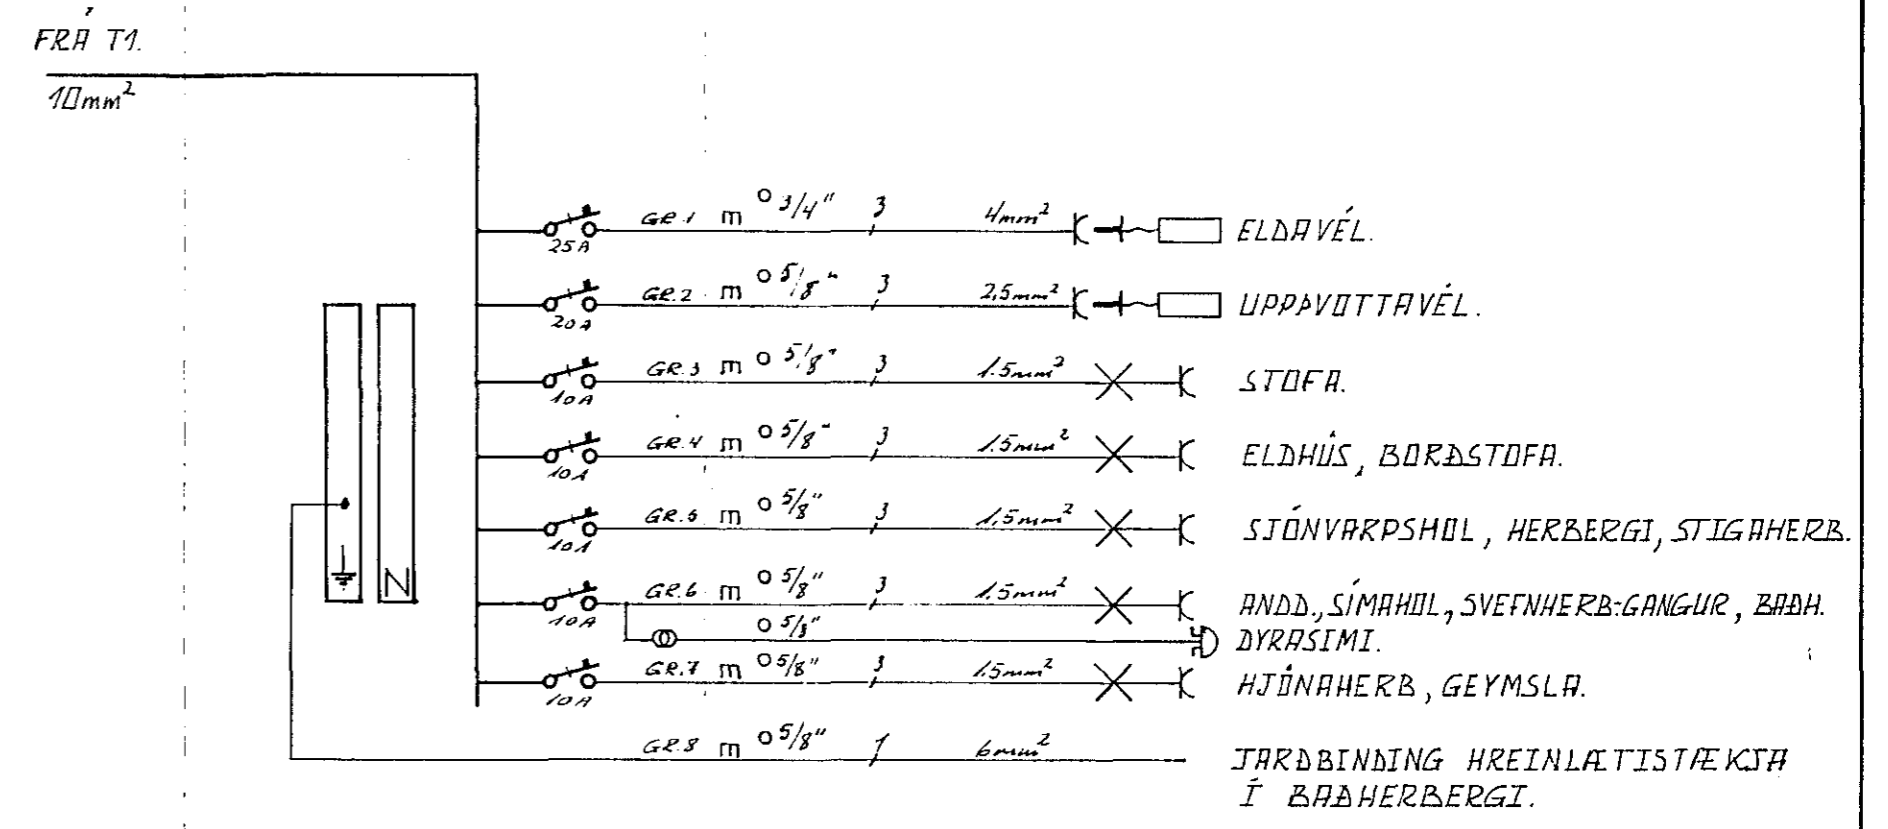

JARÐSKAUT BINDIST JÄRNALÖGN  
SÖKKULS OG VATNSINNÞÖKUM.

ADALTAFLA T1 Í KJALLARA, J.B.P.-113 EÐA SAMSVARANDI.

GREINATAFLA T2 Í STIGAHERBERGI, J.B.P.-112/5 EÐA SAMSV.

AFSTÖÐUMYND MKV. 1:500

SMÍÐ A-A MKV. 1:100.

FJÓLUHVAMMUR NR. 10, HAFNARFIRÐI.		
R A F L Ö G N		
Einlínuyndir: Adaltafla T1. Greinatafla T2.		
Þversnid 1:100, afstöðumynd 1:500.		
GUÐMUNDUR GUNNARSSON RAFTEKNIR, SÍMI 53336, HAFNARFIRÐI	Hannad	Mkv.
	GUÐM. G.	1:100, 1:500.
Guðm. Gunnarsson	Teiknad:	Dags
	GUÐM. G.	OKT. 1979.
Nr.		Bl. 3 af 3