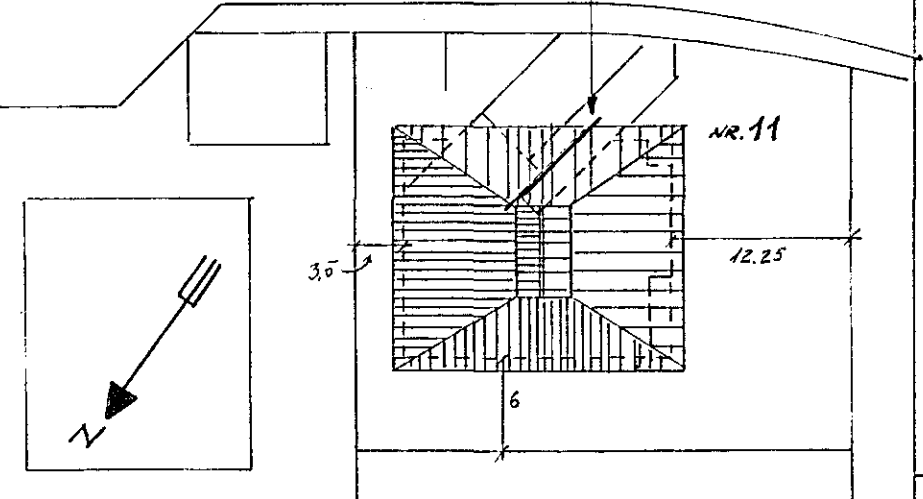

FJÓLUHVAMMUR

AFSTÖÐUMYND M=1:500

SKYRINGAR:
 HIED ROFA SÉ 100 SM FRÁ FULLFRÁGENANU GÓLFI
 HIED TENGLA VÍÐ ROFA SÉ SÚ SAMAN OG ROFANS,
 EN AÐRIR TENGLAR SKULU VERA 18 SM FRÁ GÓLFI.
 PÍPUR SÉU 5/8" PLASTRÖÐ OG VÍR 3x1,5 MM²
 MÁLSTRAUMUR ROFA OG TENGLA SKAL VERA 10 A
 ÖLL MÁL ERU 1 SM. FRÁ FULLFRÁGENANU GÓLFI.