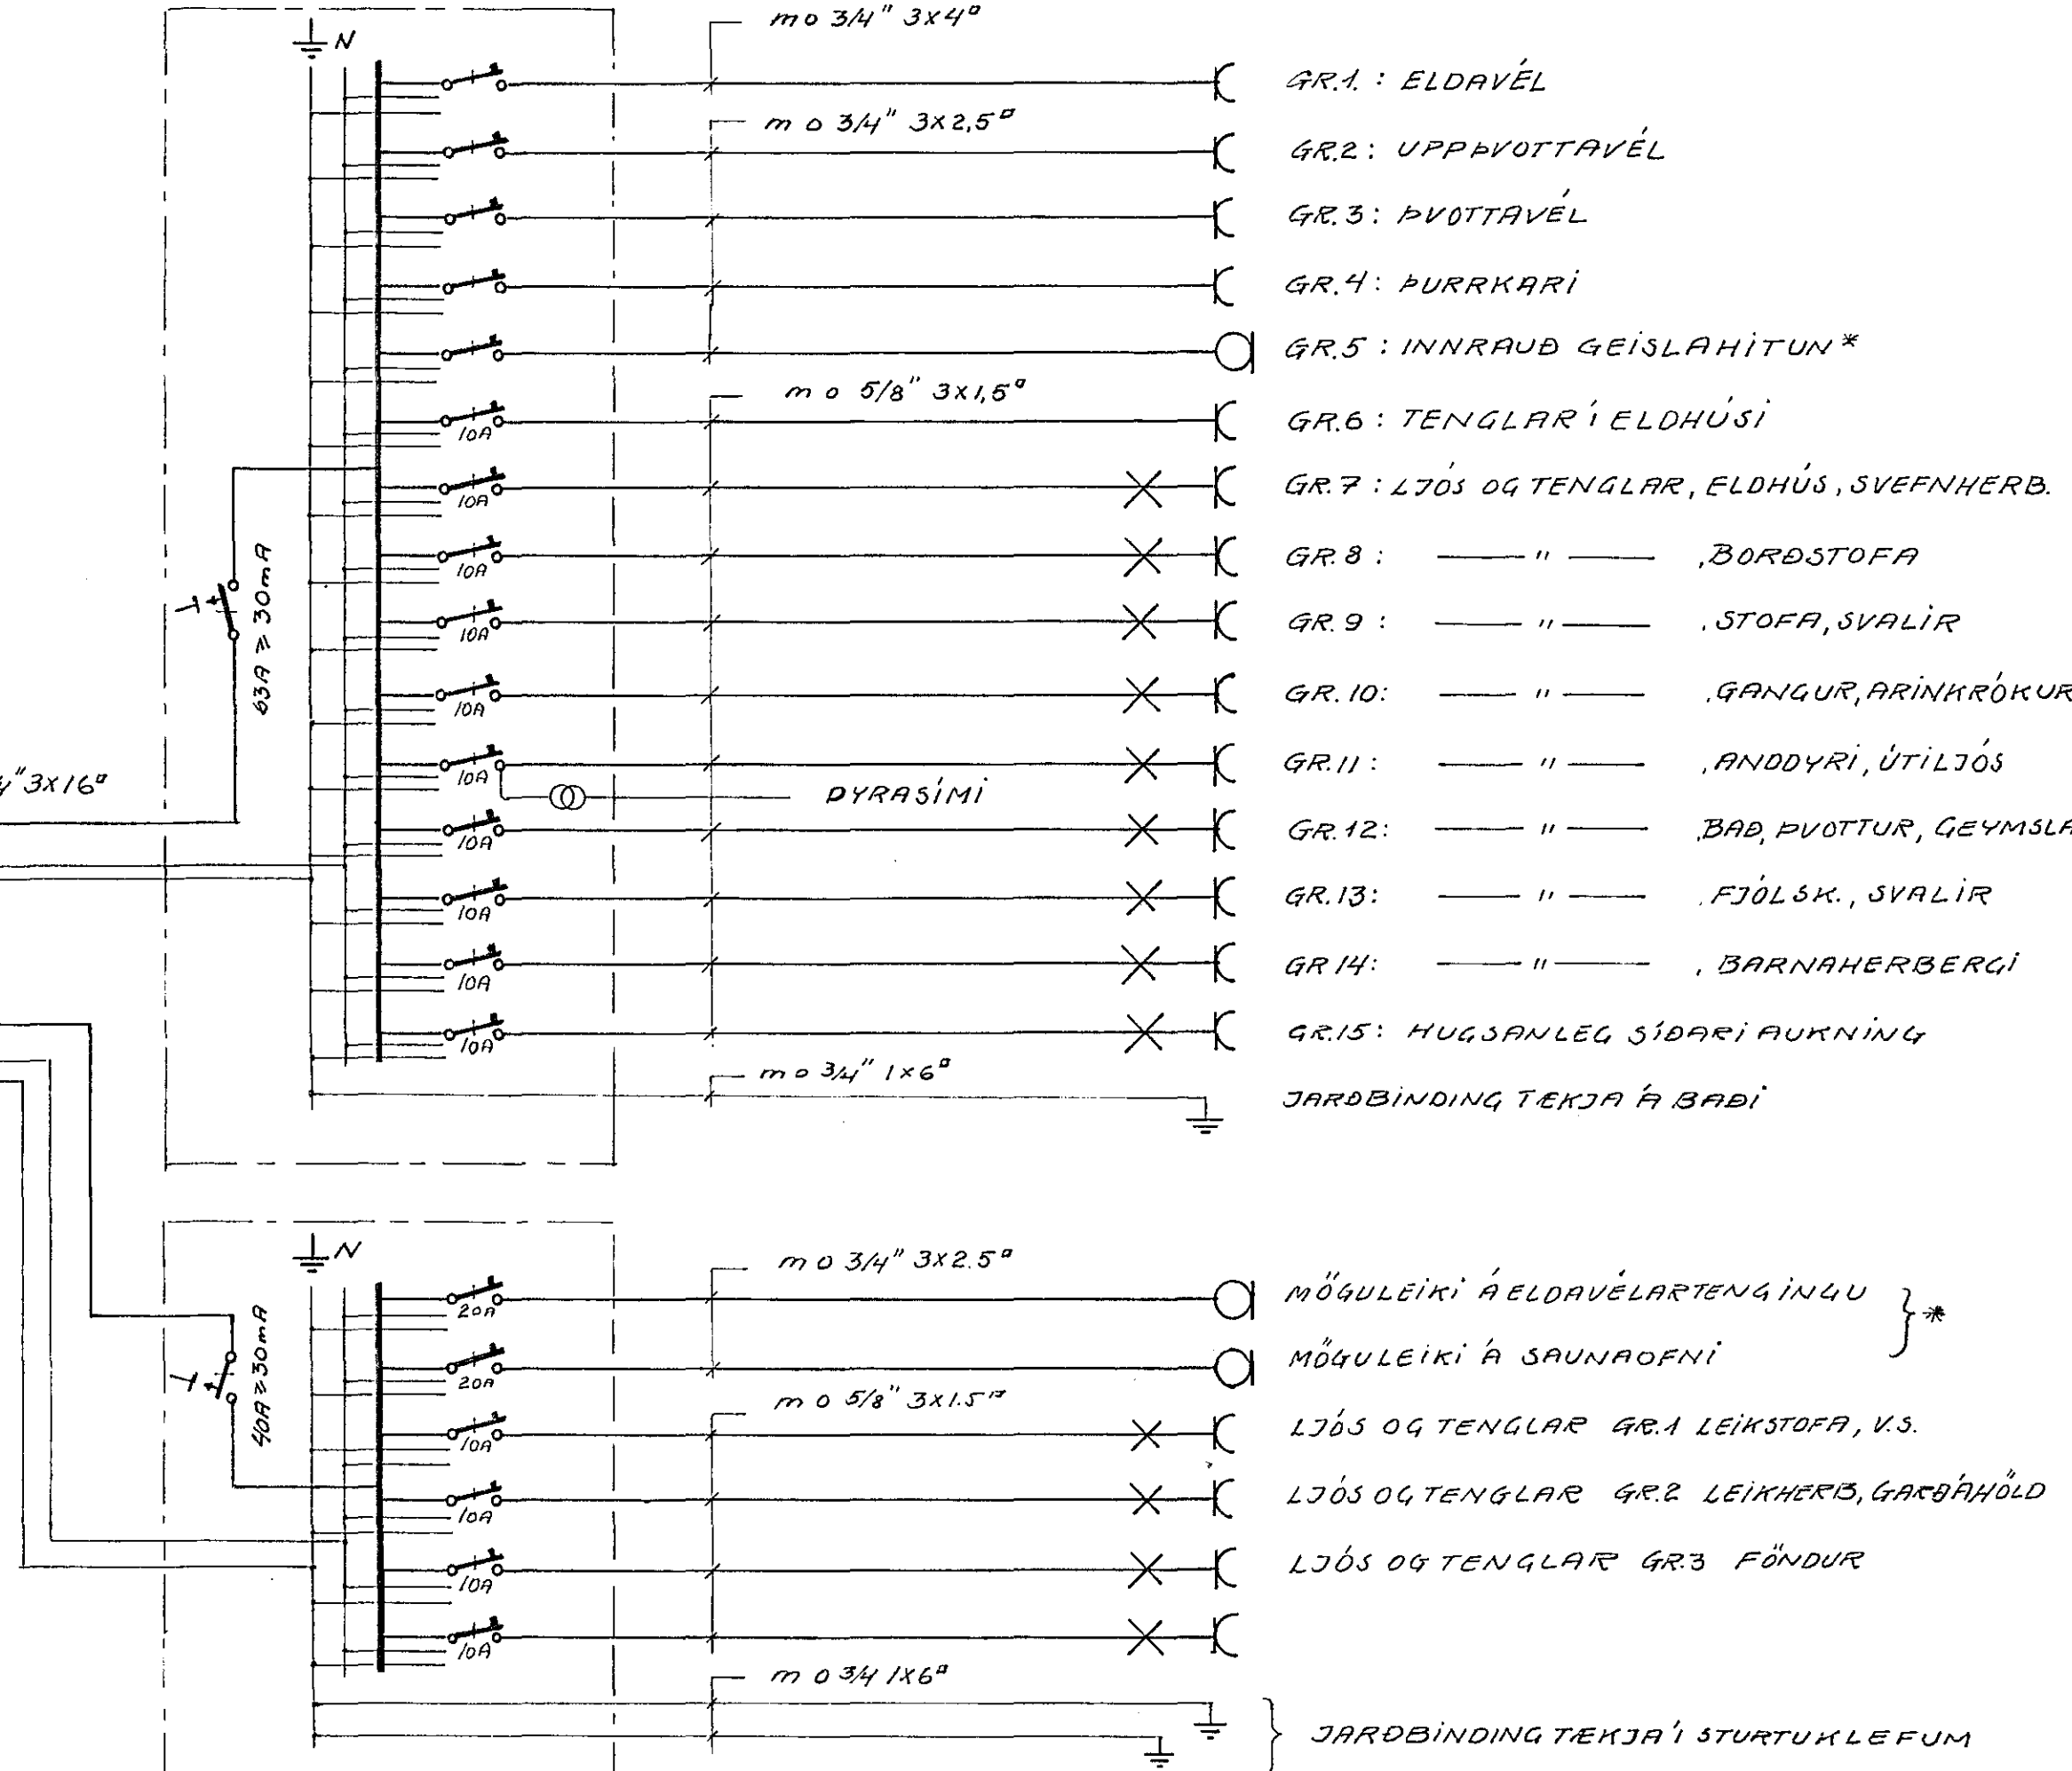

ADALTAFLA (TA) BÍLGEYMSLA
JBP 114

GREINITAFLA (TB), HIED
JBP 112/6

GREINITAFLA (TC), KJALLARA
JBP 112/6

SNEIÐING A-A (M=1:100)

* ÖREGIÐI SÍÐAR

				Dags.	Nafn	FJÓLUHVAMMUR 11 H.F. HAFNARFIRÐI	Kvarði
				Frumdr.	MARS 80		
				Teikn.	"		
				Yfirf.	"		
						BLAÐ 3AF3	EINLÍNUMYND, SNEIÐING
						GUNNAR ADALSTEINSSON, RAFFTEKNIFR.	
Breyting		Dags.	Nafn				