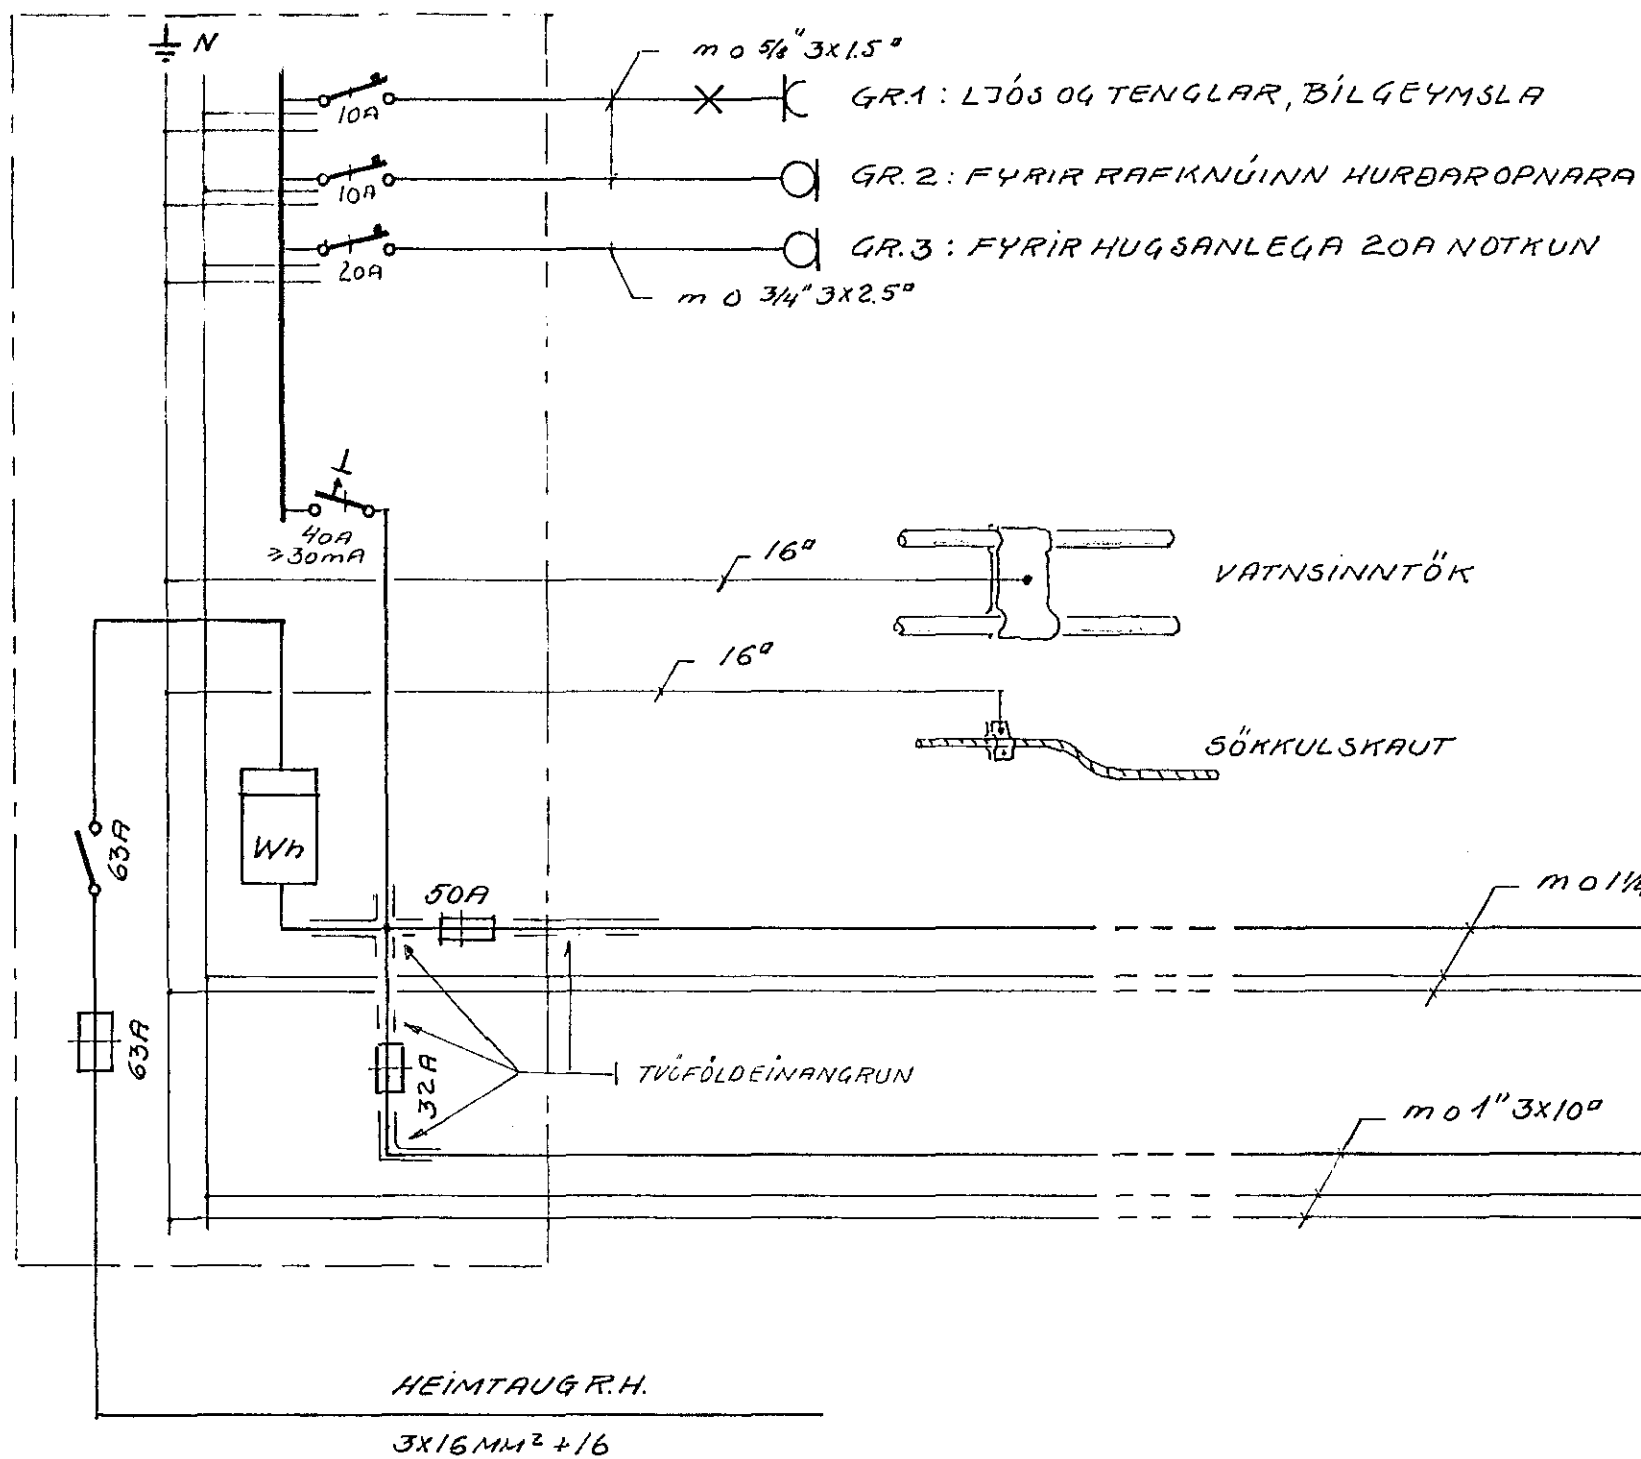

ADALTAFLA (TA) BÍLGEYMSLA
JBP 114

GREINITAFLA (TB), HIED
JBP 112/6

GREINITAFLA (TC), KJALLARA
JBP 112/6

SNEIÐING A-A (M=1:100)

* ÖREGIÐI SÍÐAR

				Dags.	Nafn	FJÓLUHVAMMUR 11 H.F. HAFNARFIRÐI	Kvarði
				Frumdr.	MARS 80		
				Teikn.	"		
				Yfirf.	"		
						BLAÐ 3AF3	EINLÍNUMYND, SNEIÐING
						GUNNAR ADALSTEINSSON, RAFFTEKNIFR.	
Breyting		Dags.	Nafn				