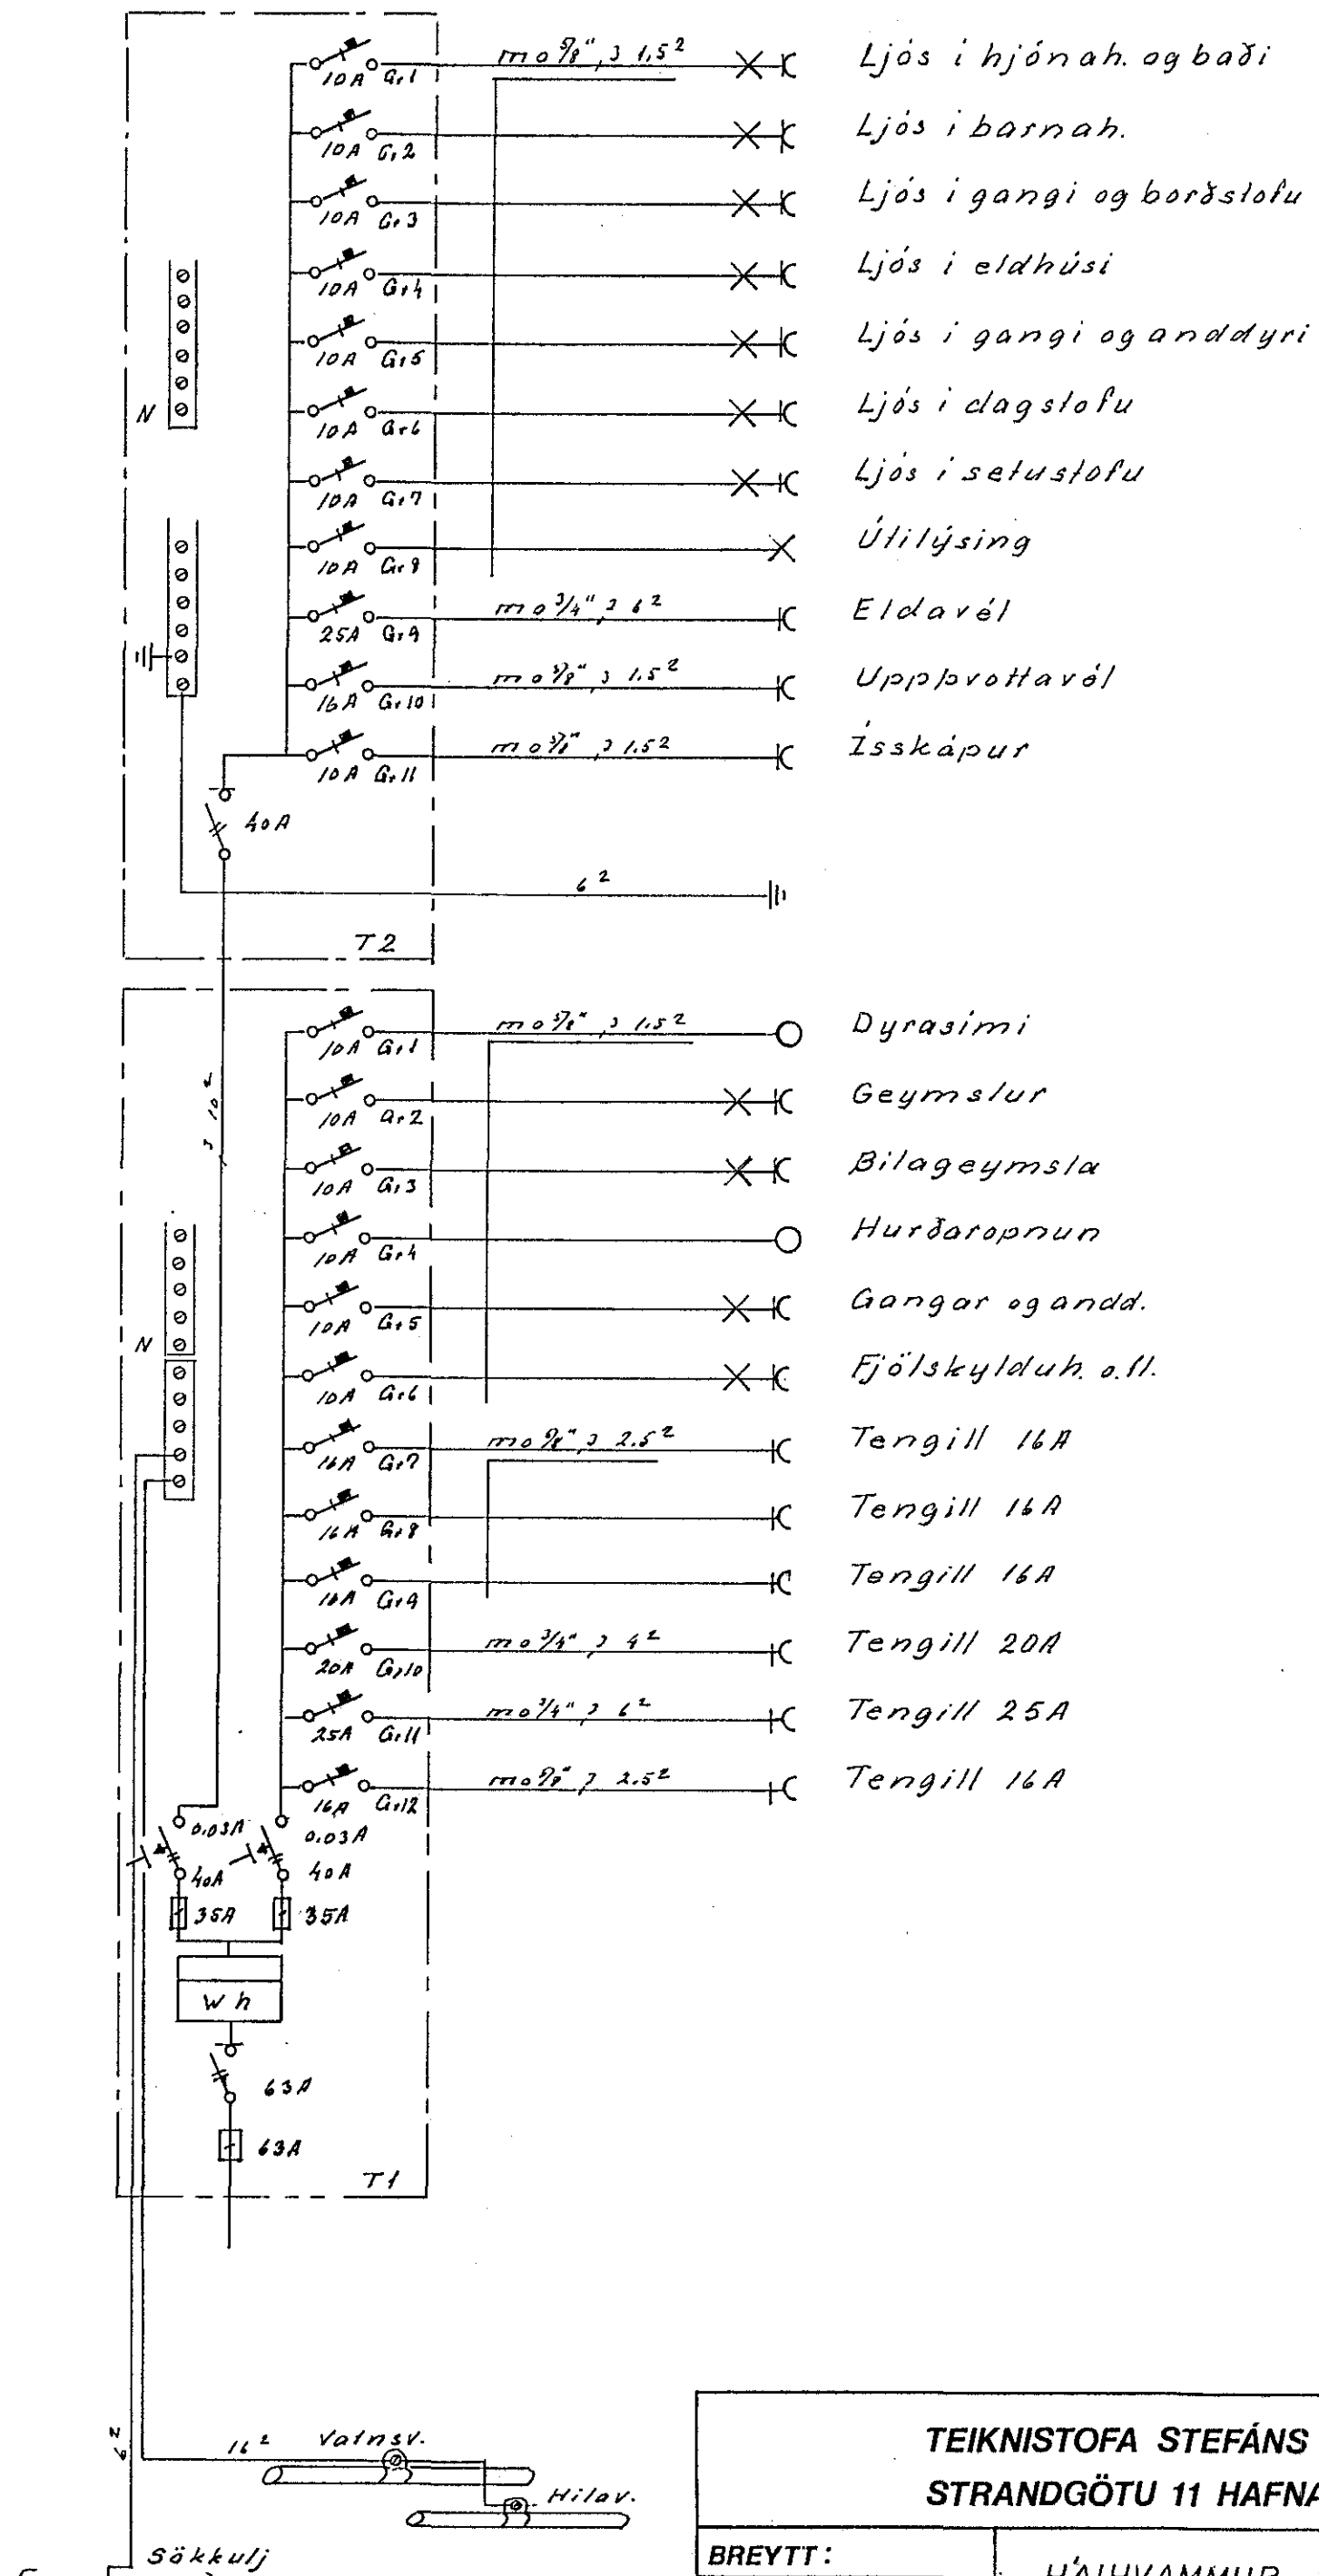

AFSTÖÐUMYND 1:500

SNIB A-A

- Ljós i hjónah. og baði
- Ljós i barnah.
- Ljós i gangi og borðstofu
- Ljós i eldhúsi
- Ljós i gangi og anddyri
- Ljós i dagstofu
- Ljós i setustofu
- Útilýsing
- Eldavél
- Uppþvottavél
- Ísskápur

- Dyrasími
- Geymslur
- Bilageymsla
- Hurðaröppun
- Gangar og andd.
- Fjölskylduh. o.fl.
- Tengill 16A
- Tengill 16A
- Tengill 16A
- Tengill 20A
- Tengill 25A
- Tengill 16A

TEIKNISTOFA STEFÁNS V. ÞORSTEINSSONAR		
STRANDGÖTU 11 HAFNARFIRÐI SÍMI: 54112		
BREYTT:	HÁIHVAMMUR 11 EINLÍNUMYND AF RAFTÖFLU O.FL.	H. SVT. S/Þ.S.
1 '80/115 SVÞ		M. 1:500 1:100
		N. 349 01.3 a/3
		D. 179 11 28
		<i>Stefán V. Þorsteinsson</i>