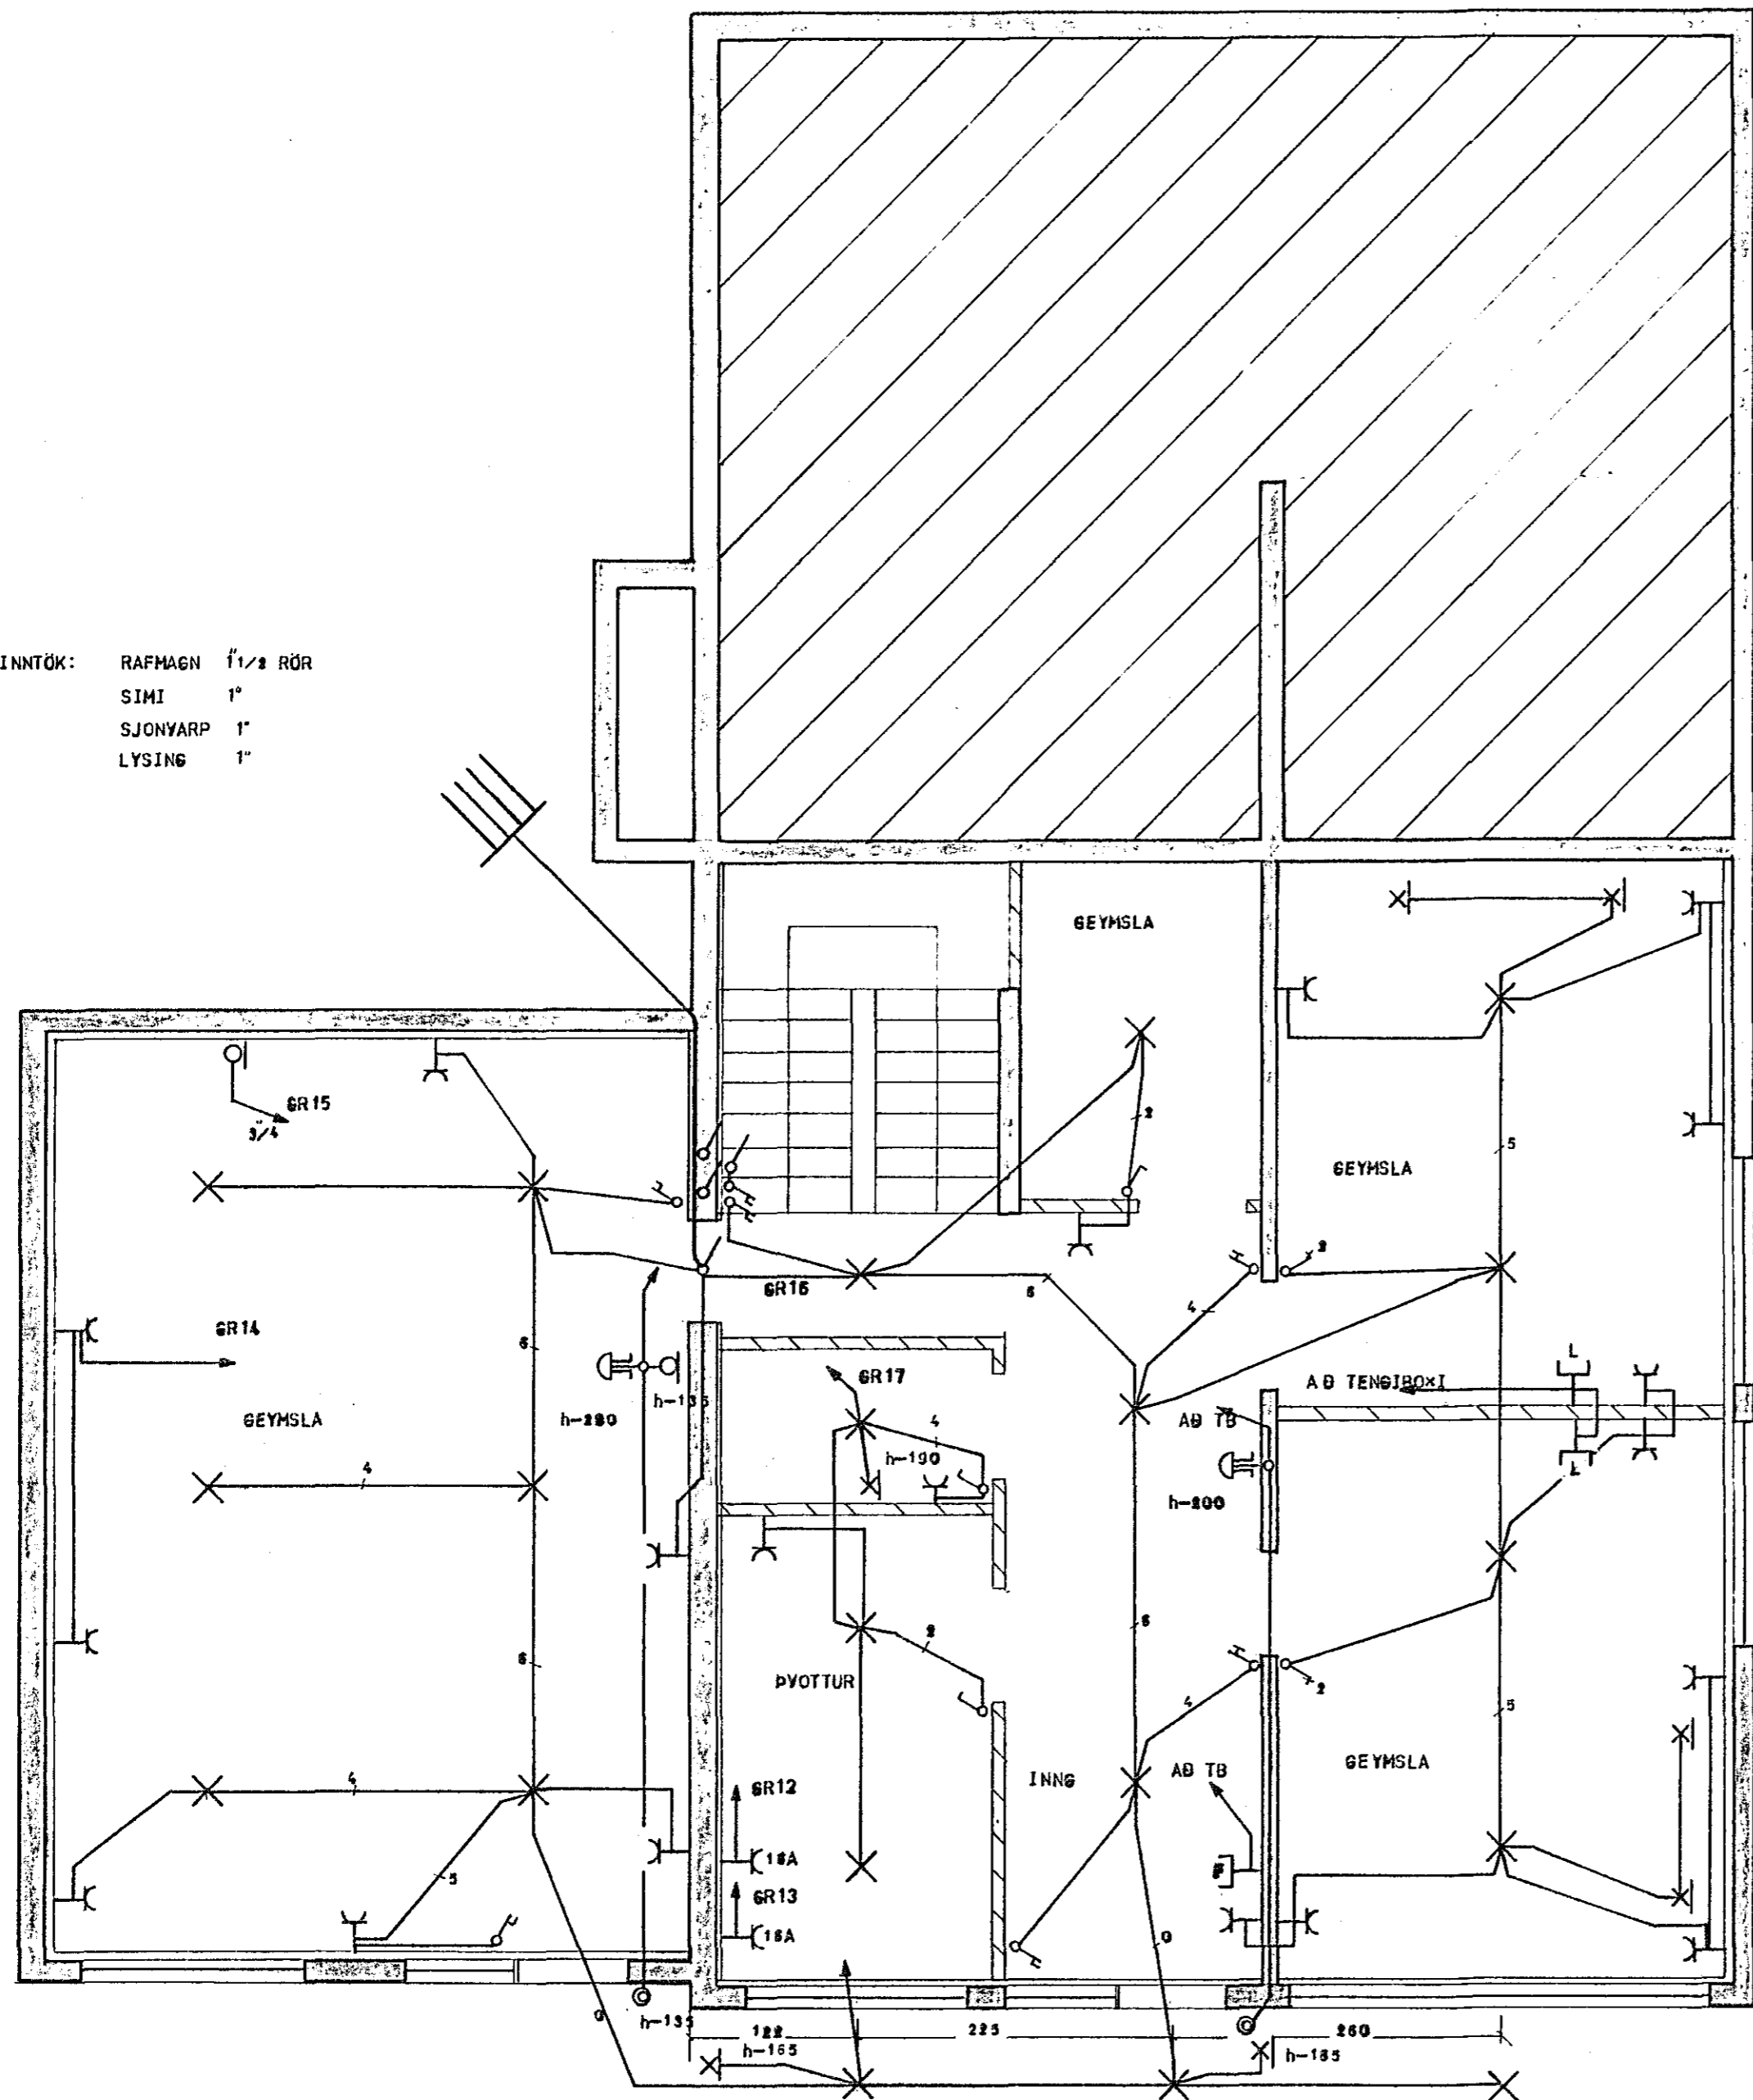

INNTÖK: RAFMAGN $f_{1/2}$ RÖR
 SIMI 1"
 SJONVARP 1"
 LYSING 1"

lanttök samþykkt 2.12. 1980
 f.h. RAFFVEITU HAFNARFJARDAR
 Albert Kristinsson

Húsveita nr. 1645 Teikning nr. 1858
 Samþykkt þ. 12.6. 1980
 f.h. RAFFVEITU HAFNARFJARDAR
 Eðirlitsmaður rullagna

SKYRINGAR:

LAGNIR ERU 5/8 PIPUR HULDAR OG TAUGAR 3x1,50
 HÆÐ ROFA SE 100
 HÆÐ TENGLA SE 20
 HÆÐ VEGGLJOSA SE 160
 HÆÐ TENGLA I BIFREIÐAGEYMSLU, DVOTTA- OG ELDHUSI SE 110
 MALSTRAUMUR ROFA OG TENGLA SE 10AMPER
 MAL ERU GEFIN UPP I CM OG MIÐUB VIÐ FULLFRAGENGIN GOLF