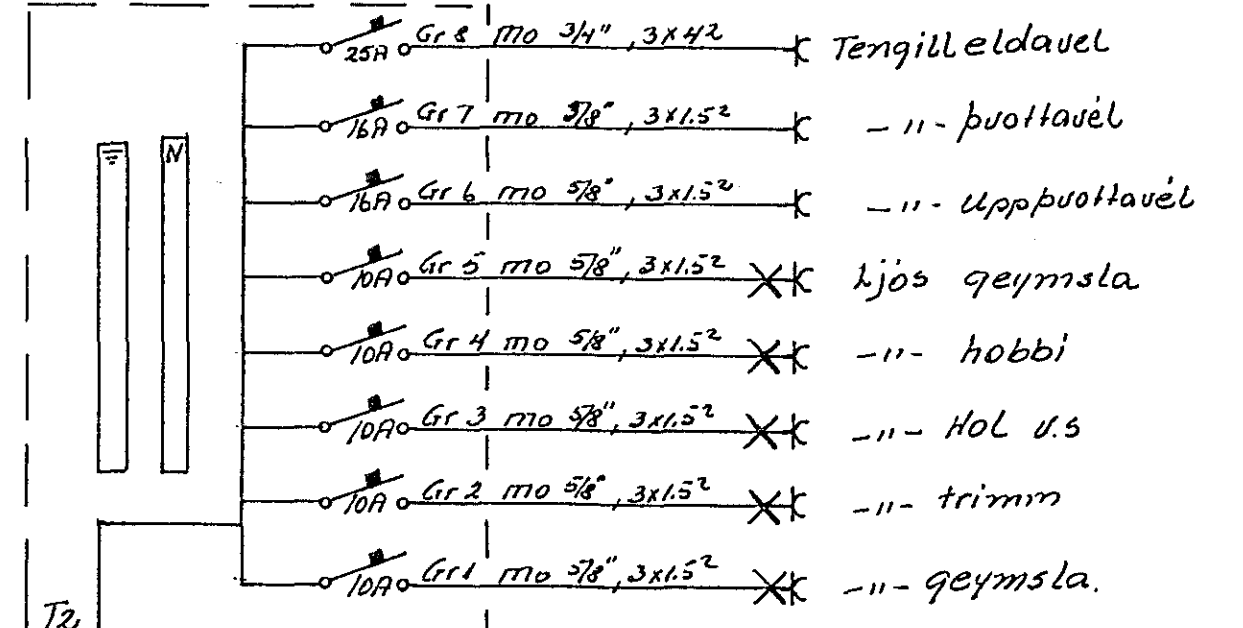

1:100

1:500

DAGS.	NAFN	KVAROI
FROR		
TEIKN		
SAM		
HÁIHWAMMUR		
Jóns. Guðm. Þverste. afstöðu og eimilunumynd.		MÁL.
Bl. 3af. 3. Júní 1980		

BREYTING	DAGS.	TEIKN	SAMP.