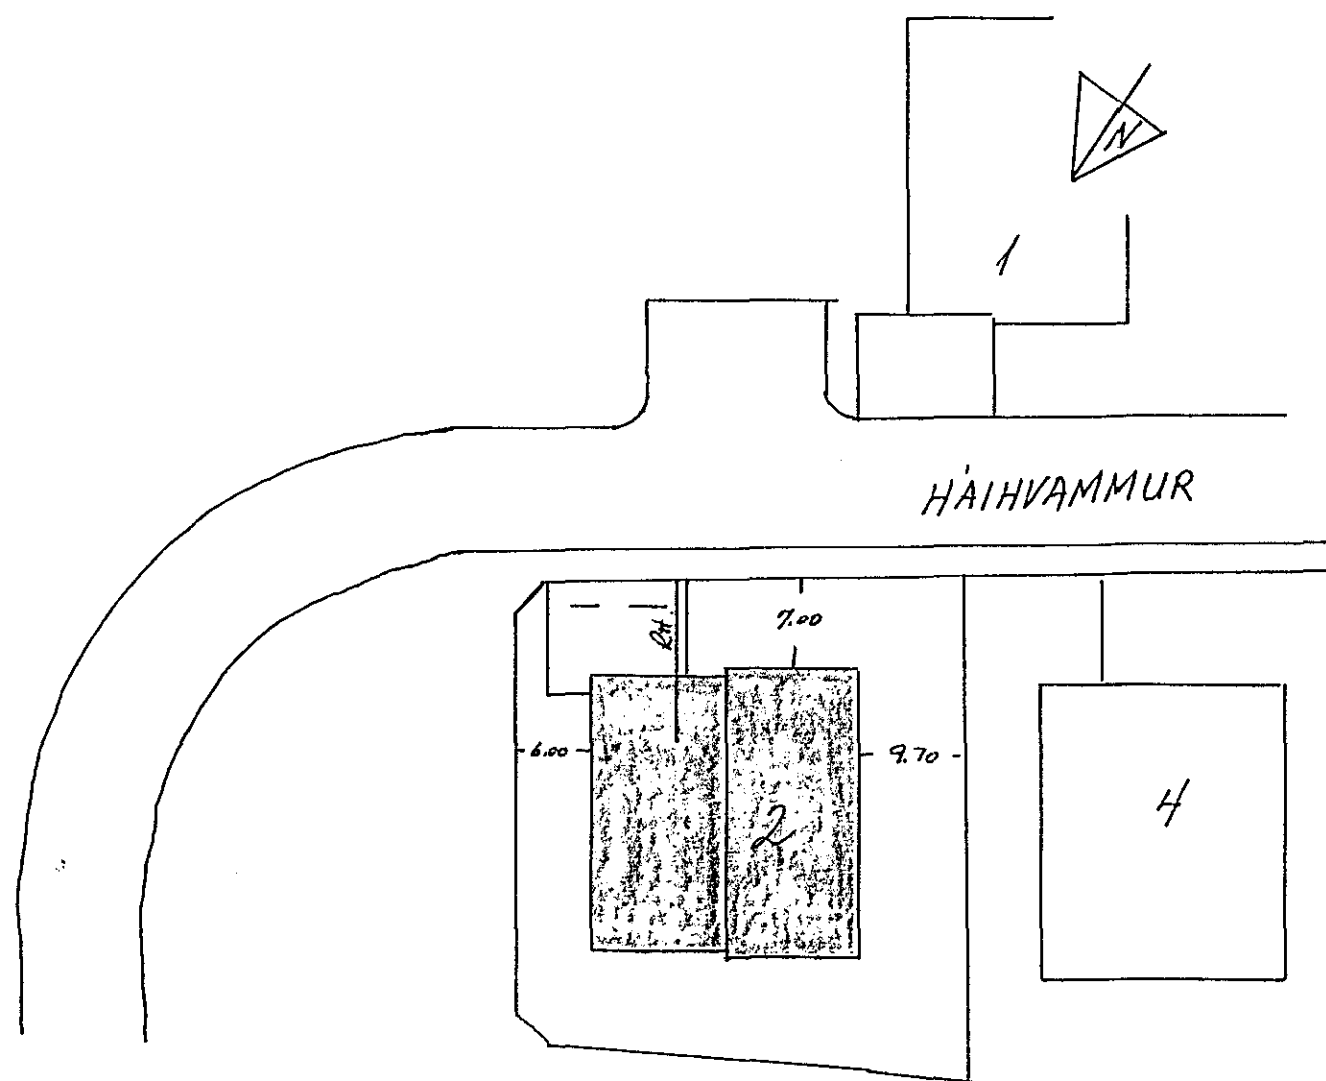

1:100

1:500

DAGS.	NAFN	KVAROI
FROR		
TEIKN		
SAM		
HÁIHWAMMUR		
Jóns. Guðm. Þverste. afstöðu og eimilunumynd.		MÁL.
Bl. 3af. 3. Júní 1980		

BREYTING	DAGS.	TEIKN	SAMP.