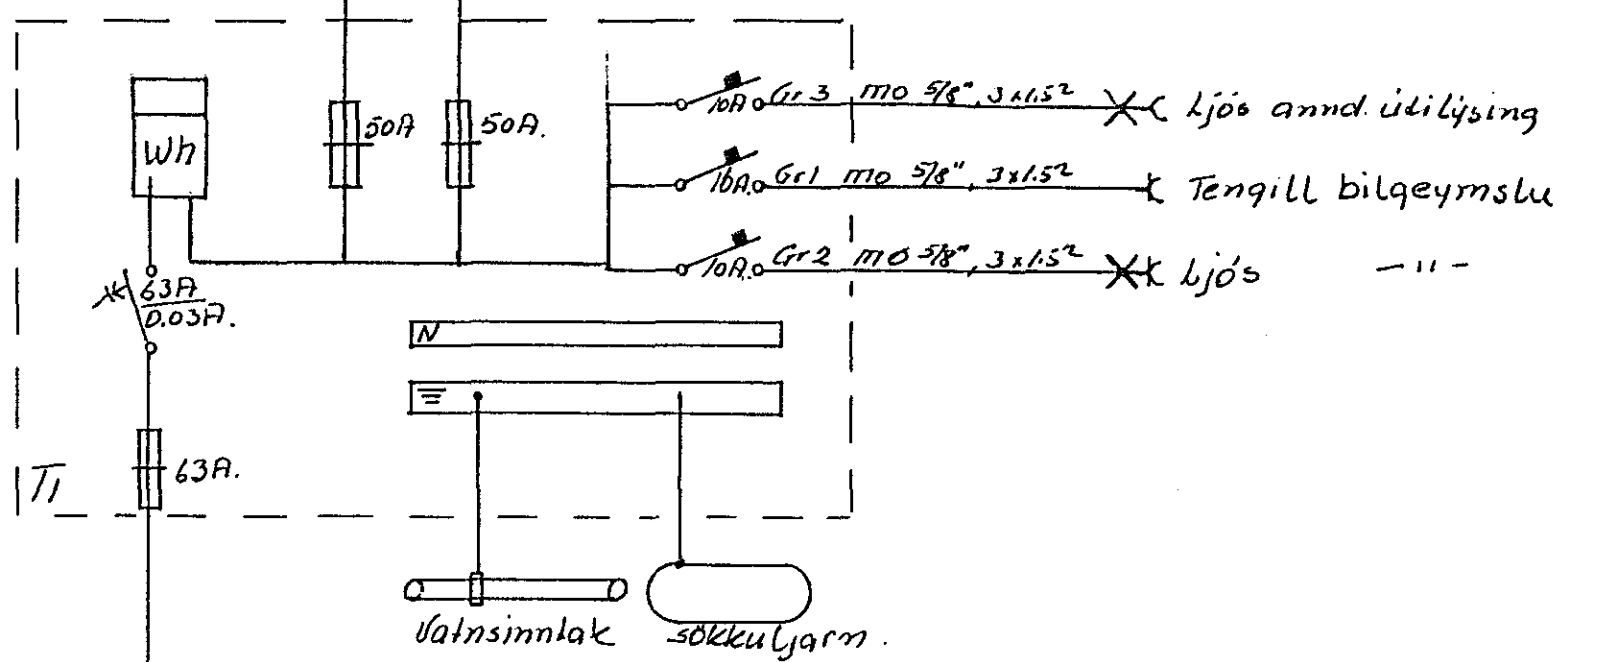

1:100

1:500

DAGS.	NAFN	KVAROI
FROR		
TEIKN		
SAM		
HÁIHWAMMUR		
Jóns. Guðm. Þverste. afstöðu og eimilunumynd.		MÁL.
Bl. 3af. 3. Júní 1980		

BREYTING	DAGS.	TEIKN	SAMP.