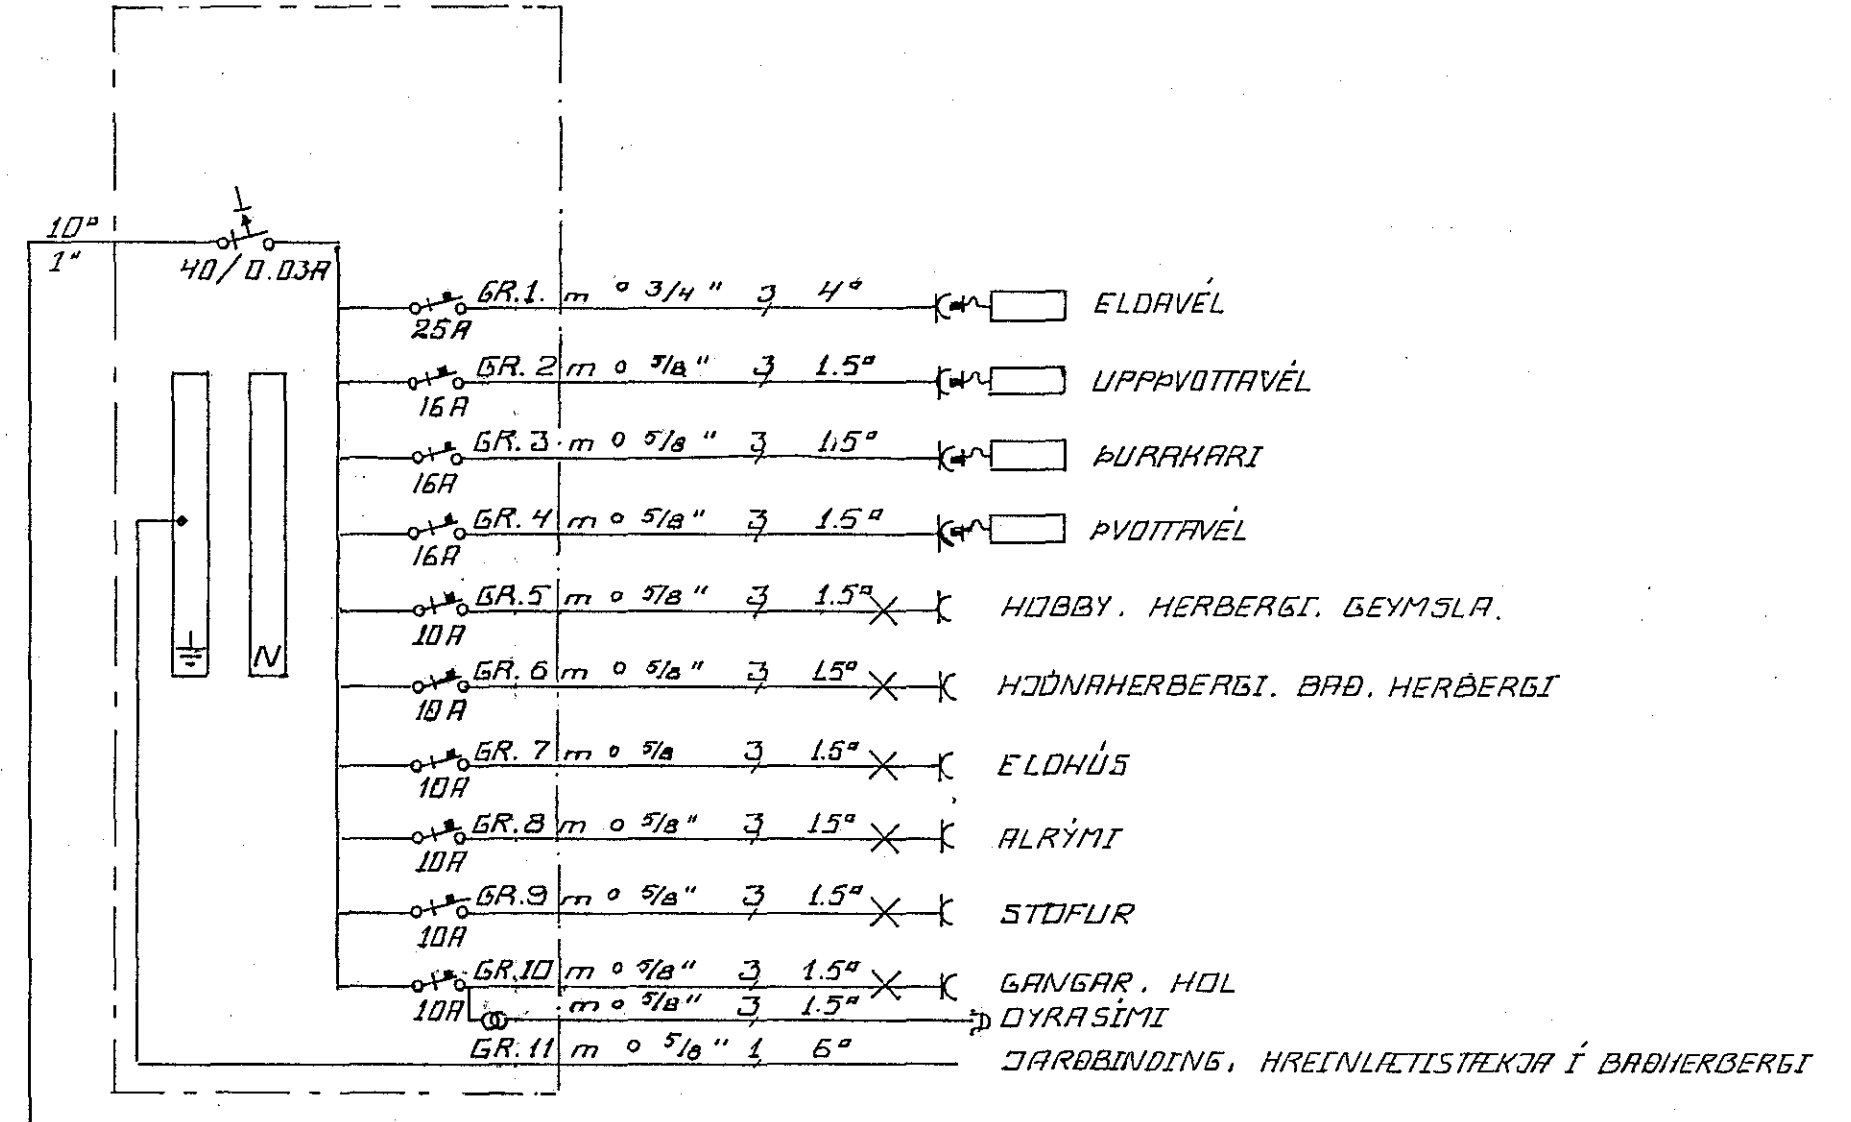

GREINATAFLA T.2 Í FORST-J.B.P. 112/6

ADALTAFLA T.1 Í BÍLGEYMSLU - J.B.P. 113

	Dags.	Nafn	EIÁTFVAMMUR 8 RAFLÖGN EINLÍNUM, JARÐHEÐ EINLÍNUMYNDIR AF TÖFLUM	Kvarði L: 50
Frumdr.	MARS'80	"D.J.		
Telkn.	MARS'80	H.J.		
Yfirf.				
		ÖRLYGUR JÓNASSON RAFFMAGNSVERKFR. SÍMI 99-2017		
Breyting	Dags.	Nafn		