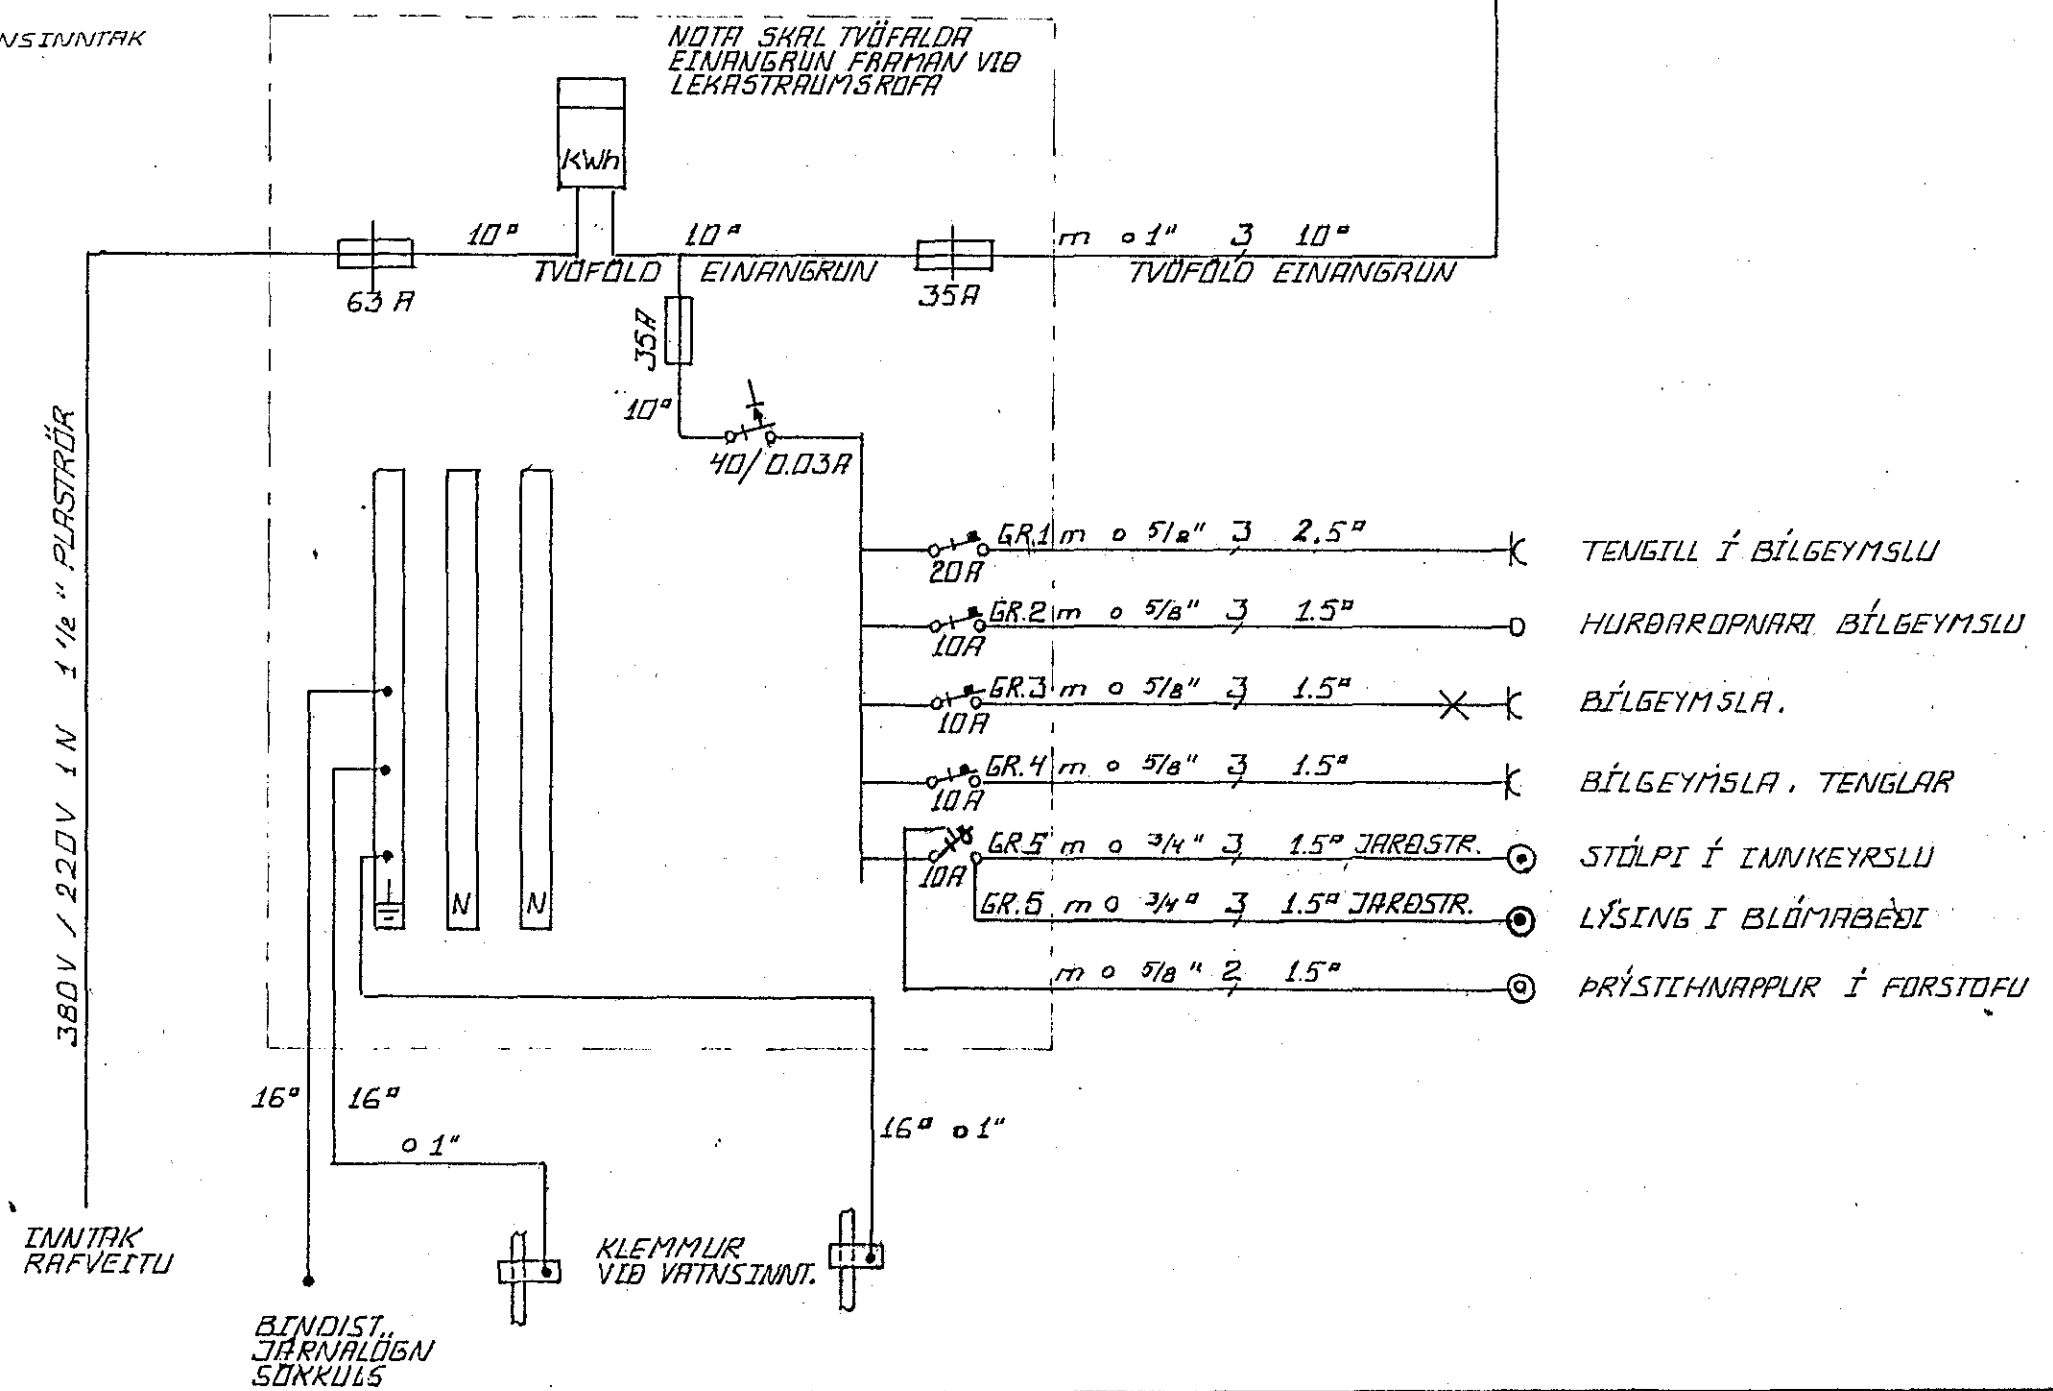

GREINATAFLA T.2 Í FORST-J.B.P. 112/6

ADALTAFLA T.1 Í BÍLGEYMSLU - J.B.P. 113

	Dags.	Nafn	EIÁTFVAMMUR 8 RAFLÖGN EINLÍNUM, JARÐHEÐ EINLÍNUMYNDIR AF TÖFLUM	Kvarði L: 50
Frumdr.	MARS'80	"D.J.		
Telkn.	MARS'80	H.J.		
Yfirf.				
		ÖRLYGUR JÓNASSON RAFFMAGNSVERKFR. SÍMI 99-2017		
Breyting	Dags.	Nafn		