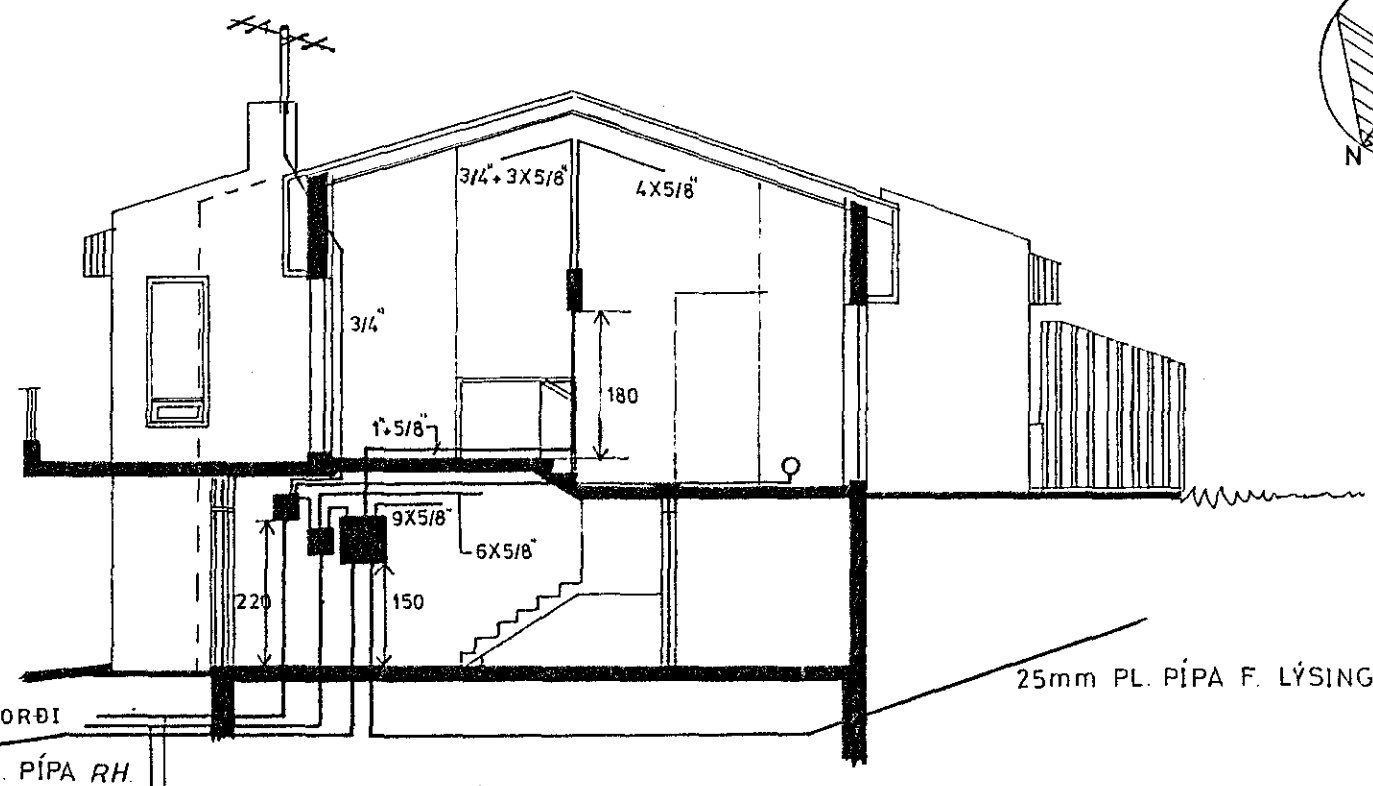

11 O 1 3X10²

INNTAKSPÍPUR SKULU VERA 70cm FRÁ YFIRBORÐI JARÐAR
 40mm PL. PÍPA RH
 25mm PL. PÍPA F. SJÓNVARP
 25mm PL. PÍPA F. SÍMA
 25mm PL. PÍPA F. LÝSINGU Í BAKLÓÐ

ÁSGEIR ARNBJÖRNSSON raftæknir		LÆKJARHVAMMUR NR.12	
Mkv. 1:500 1:100		EINLÍNU- OG AFSTÖÐUMYND	
Hannað: <i>a.a.</i>			
Teiknað: <i>a.a.</i>			
Yfirfarið.			
Dags. 23.11.1979		Nr. 1907	Blað 3 af 3