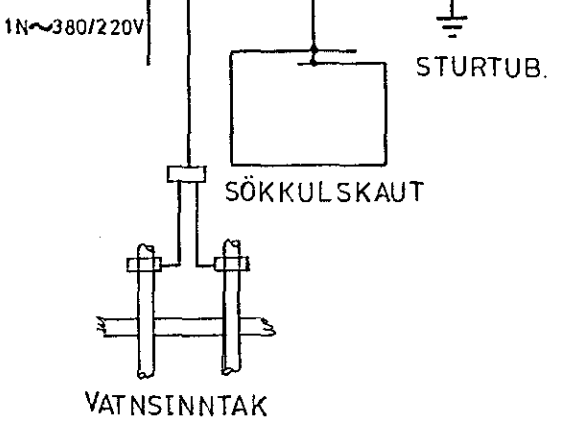

11 O 1 3X10²

INNTAKSPÍPUR SKULU VERA 70cm FRÁ YFIRBORÐI JARÐAR
 40mm PL. PÍPA RH
 25mm PL. PÍPA F. SJÓNVARP
 25mm PL. PÍPA F. SÍMA
 25mm PL. PÍPA F. LÝSINGU Í BAKLÓÐ

ÁSGEIR ARNBJÖRNSSON raftæknir		LÆKJARHVAMMUR NR.12	
Mkv. 1:500 1:100		EINLÍNU- OG AFSTÖÐUMYND	
Hannað: <i>a.a.</i>			
Teiknað: <i>a.a.</i>			
Yfirfarið.			
Dags. 23.11.1979		Nr. 1907	Blað 3 af 3