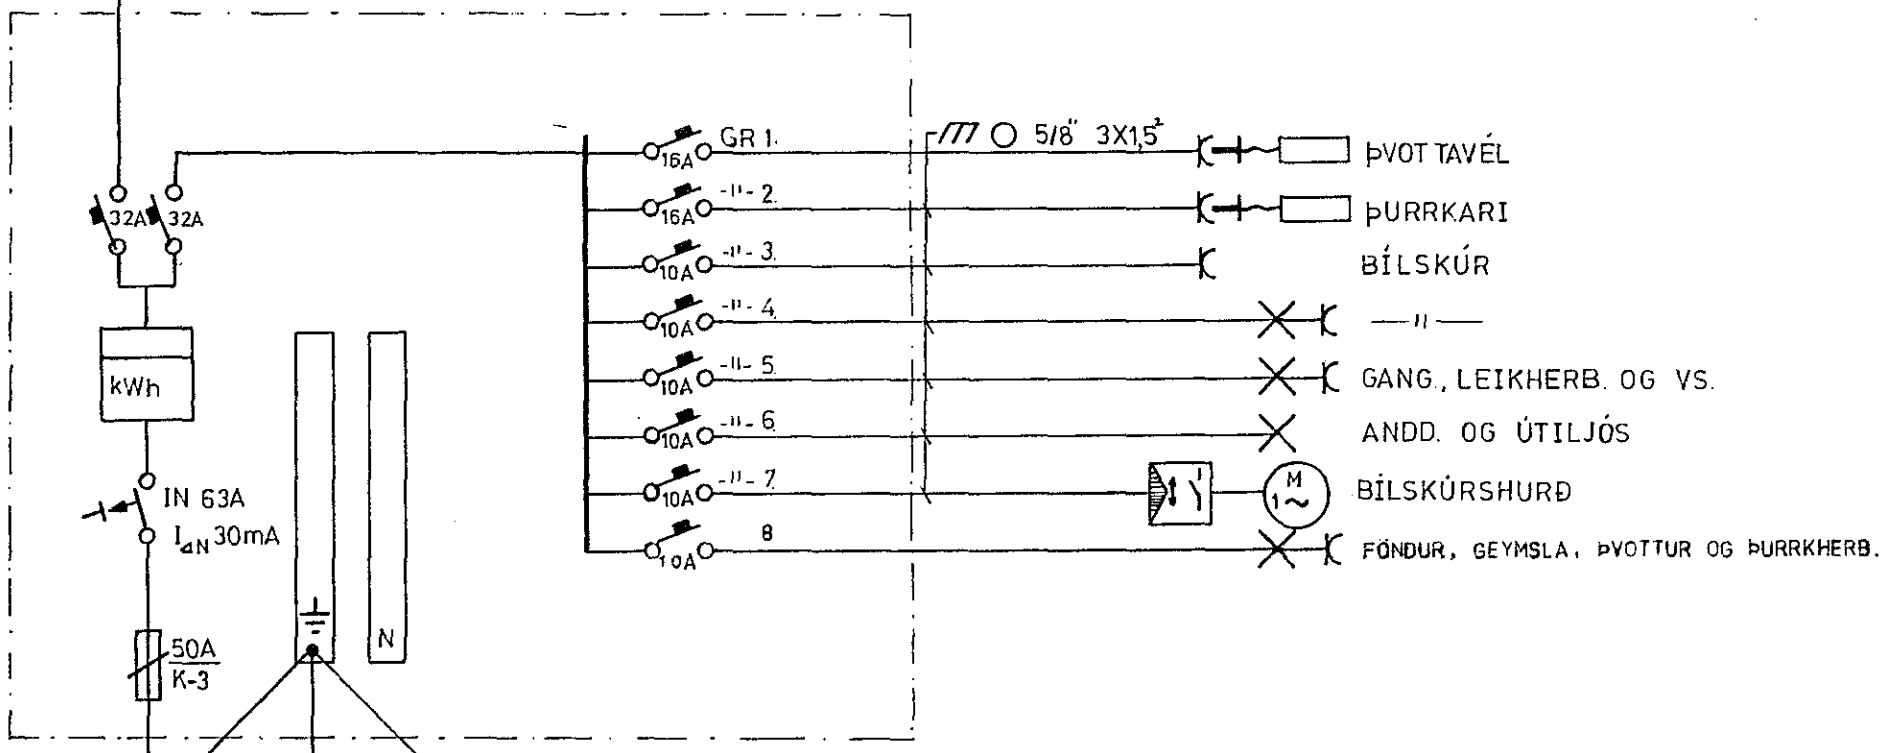

11 O 1 3X10²

INNTAKSPÍPUR SKULU VERA 70cm FRÁ YFIRBORÐI JARÐAR
 40mm PL. PÍPA RH
 25mm PL. PÍPA F. SJÓNVARP
 25mm PL. PÍPA F. SÍMA
 25mm PL. PÍPA F. LÝSINGU Í BAKLÓÐ

ÁSGEIR ARNBJÖRNSSON raftæknir		LÆKJARHVAMMUR NR.12	
Mkv. 1:500 1:100		EINLÍNU- OG AFSTÖÐUMYND	
Hannað: <i>a.a.</i>			
Teiknað: <i>a.a.</i>			
Yfirfarið.			
Dags. 23.11.1979		Nr. 1907	Blað 3 af 3