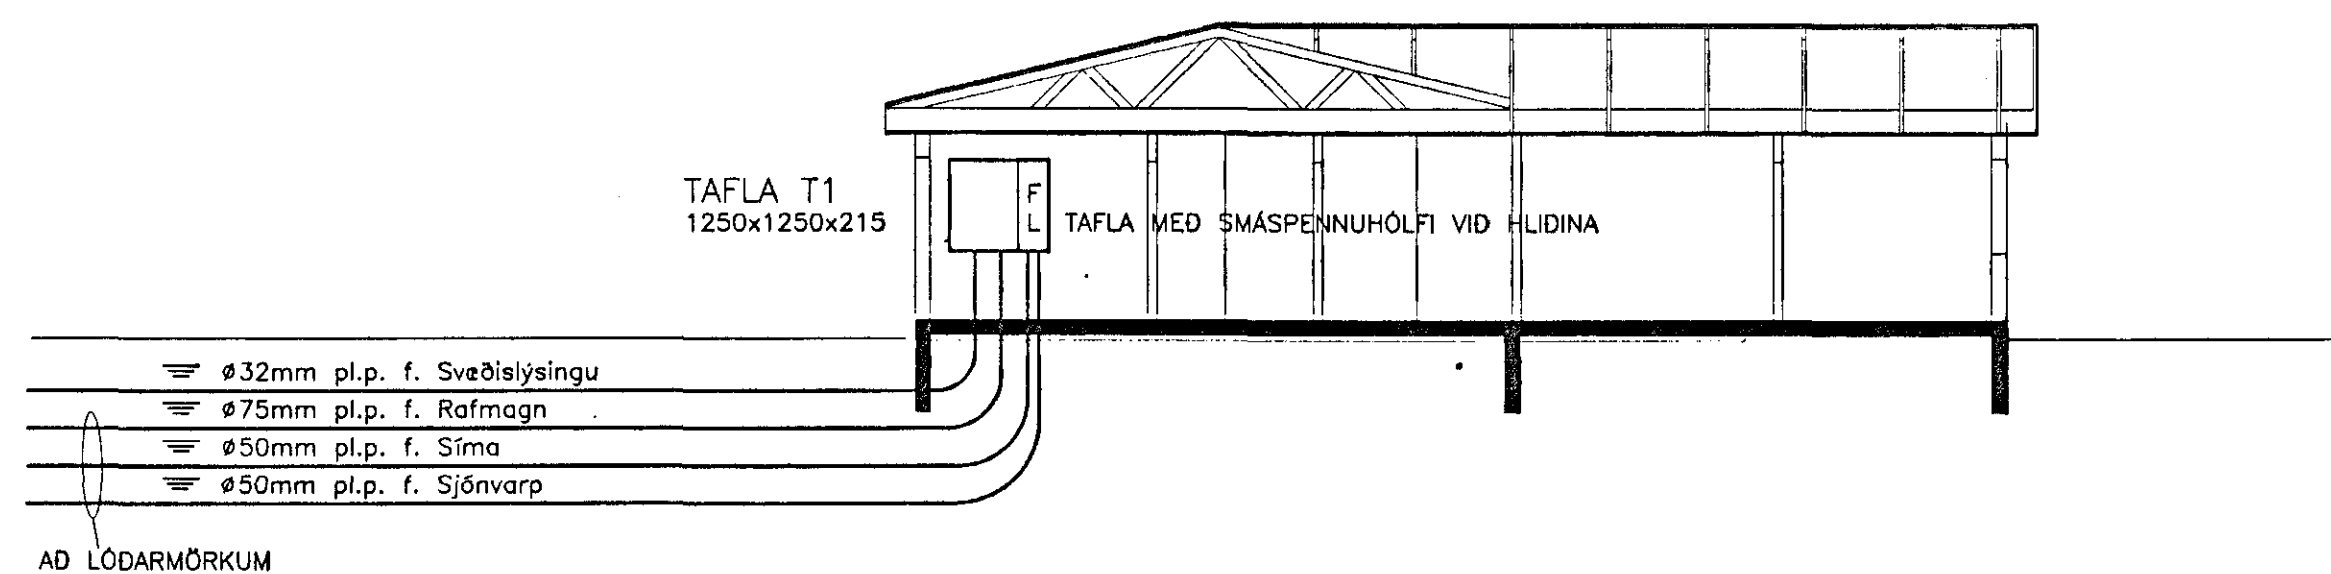

AFSTÖÐUMYND M 1:500

SNID A-A | INNTAK M 1.100

						LEIKSKÓLINN NORDURBERG NORDURVANGI 13, HAFNARFIRÐI AFSTÖÐUMYND OG SNID Í INNTAK		SKV. 1:500; 1:100
						TERA S/R		TEKNI. NR. 1
						RAFMAGNSVERKFRÆÐISTOFA		SKEMM. NR. B
B	02.04.16	Reyndarteikning	T.S.	T.S.	Frank Sverrisson	220110-2139		
A	00-01-14	ÚTBODSTEIKNING	S.E.	T.S.	Frank Sverrisson	220110-2139		
ÖTÖ.	DAGS		TEIKN.	RAHNAÐ.	SAÐYKKT	KINNITALA		