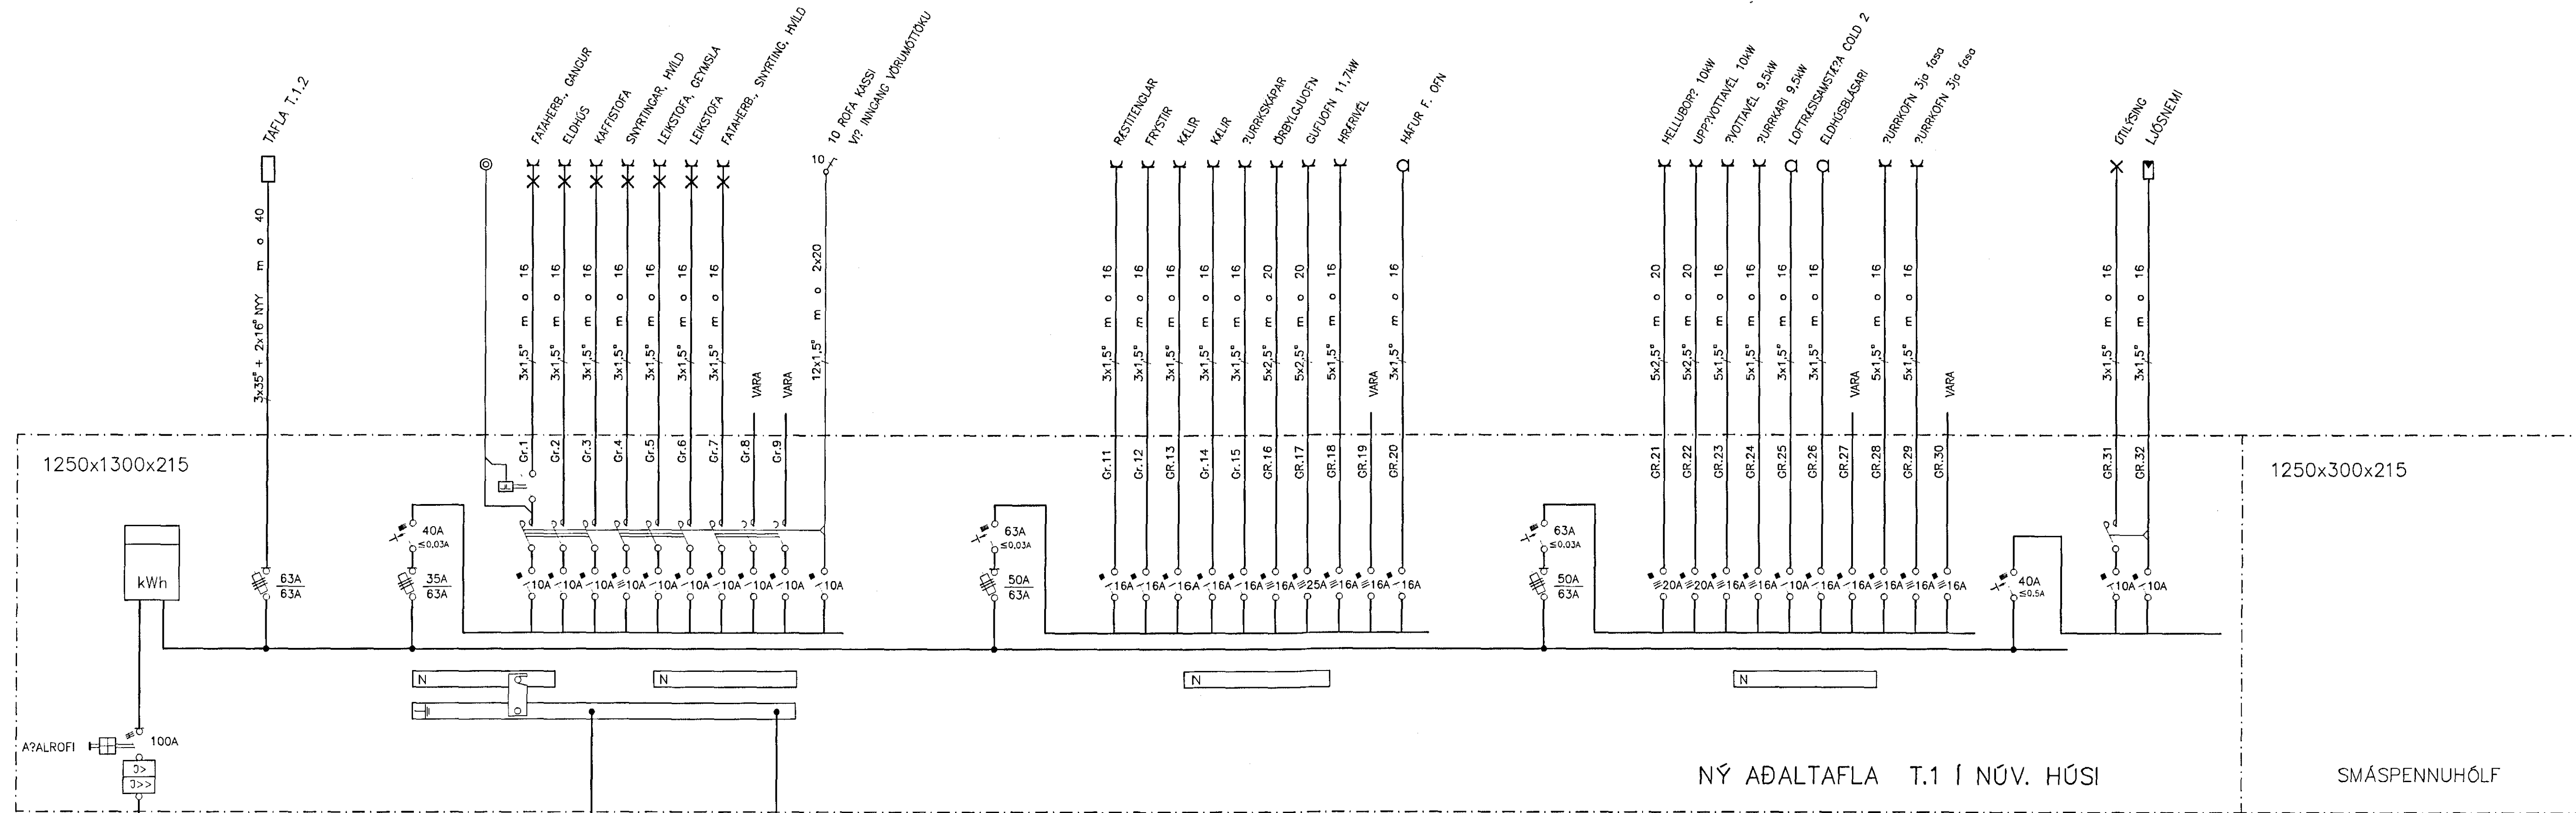

TAFLA T2

SMÁSPENNUHÓLF

NÝ AÐALTAFLA T.1 Í NÚV. HÚSI

SMÁSPENNUHÓLF

02-03-28	ÚTBODSTEIKNING	S.Á.	T.S.						LEIKSKÓLINN NORÐURBERG NORÐURVANGI 13, HAFNARFIRÐI EINLÍNUMYNDIR AF TÖFLUM	TEIKN NR. 8
00-01-13	ÚTBODSTEIKNING	S.Á.	T.S.						TERA s/f	RAFMAGNSVERKFRÆÐISTOFA
ÚTG.	DAÐS	TEIKN.	HANSAD	SAMÞYKKI	KENNTALA					TRACUSILVÉLFÖRUMYNDIR RAFMAGNSUNDIR